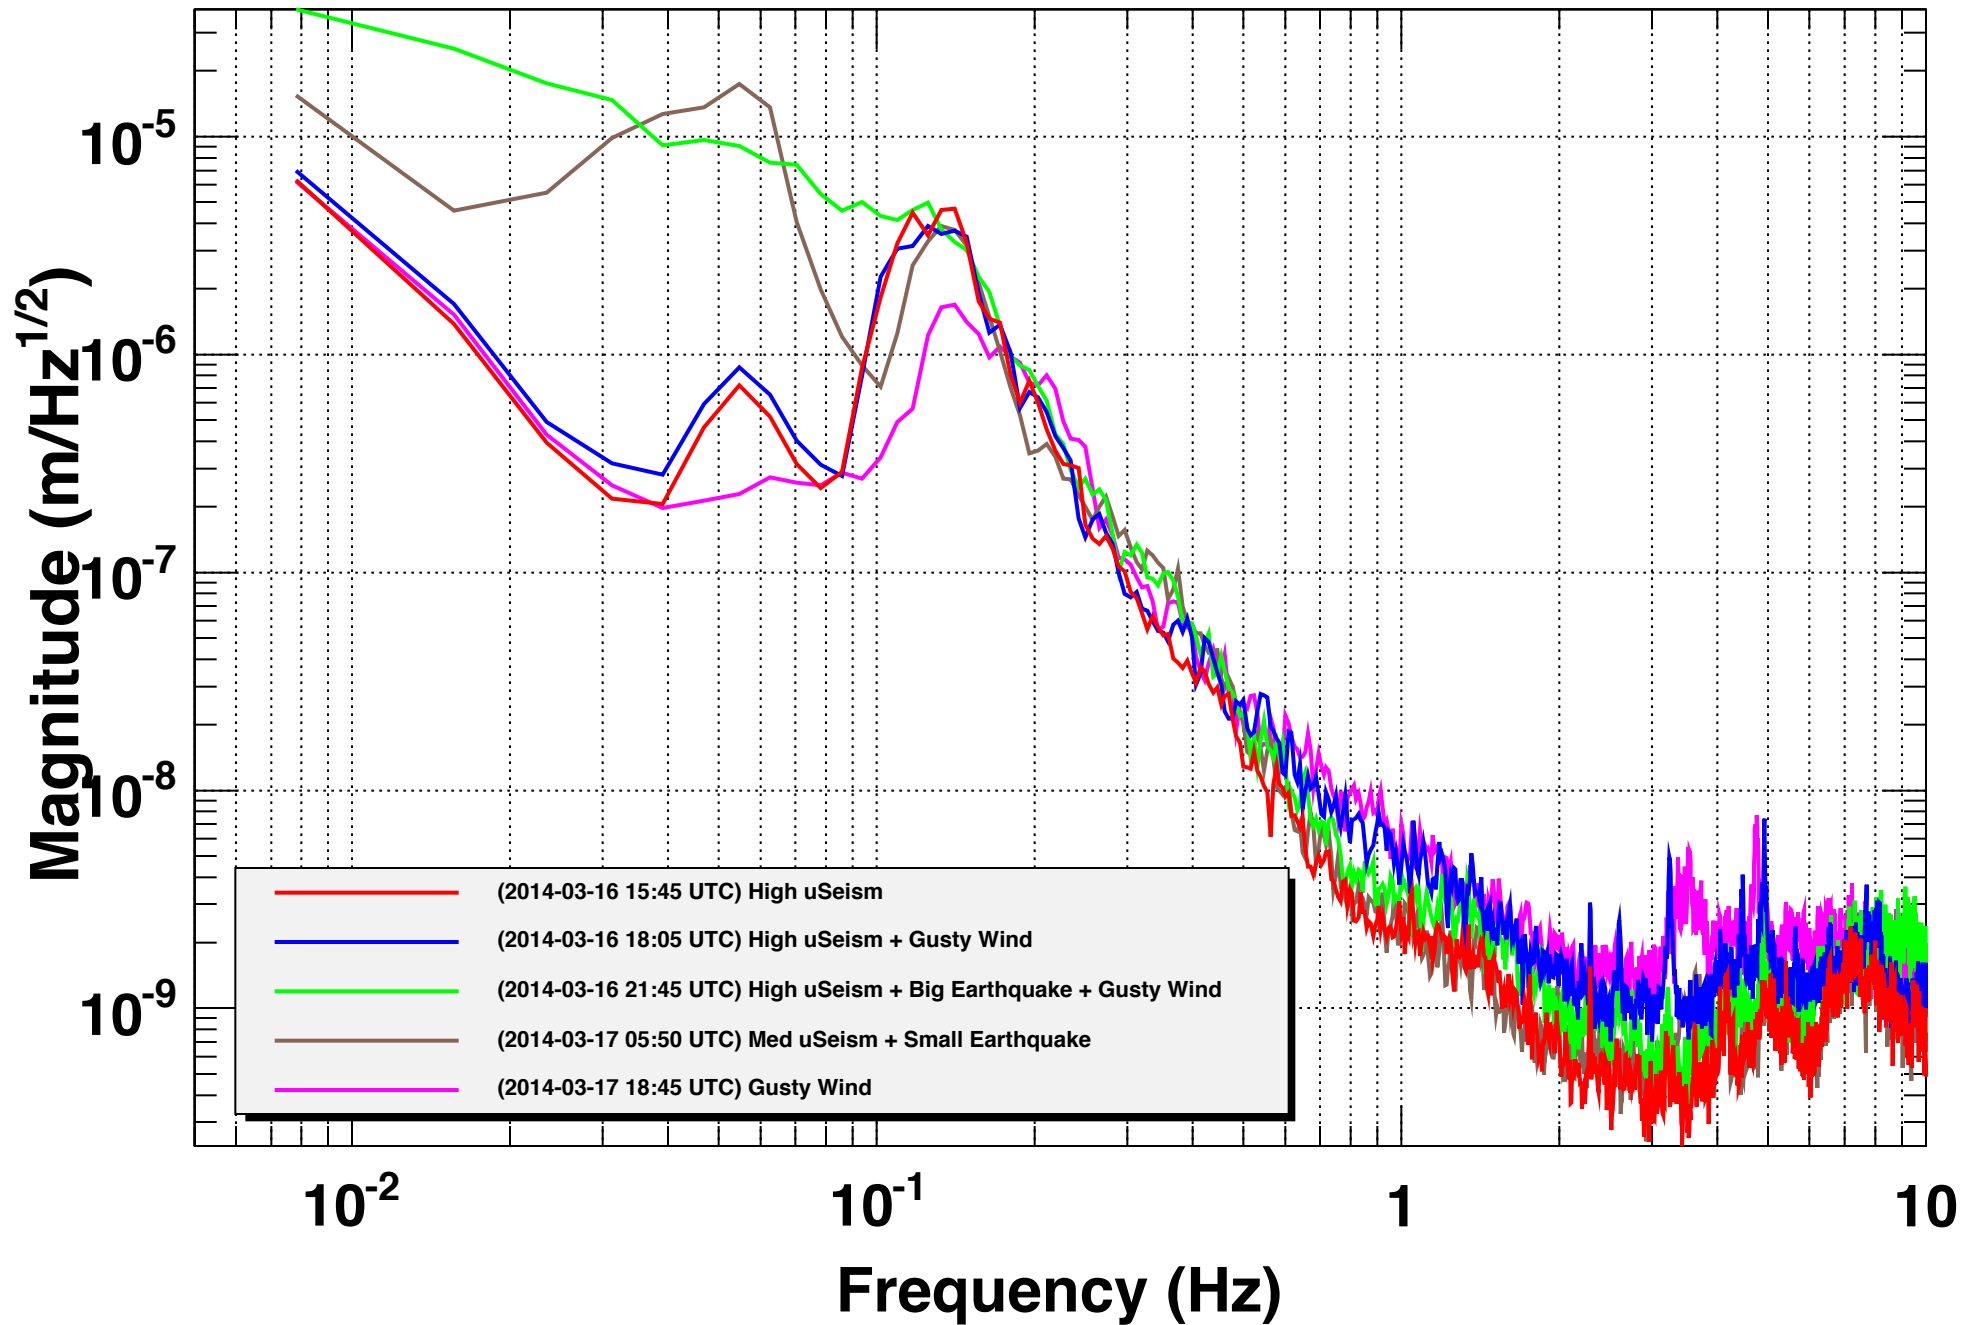

Amplitude Spectral Density -- ETMX GND

***T0=16/03/2014 15:45:00**

Avg=10

BW=0.0117187