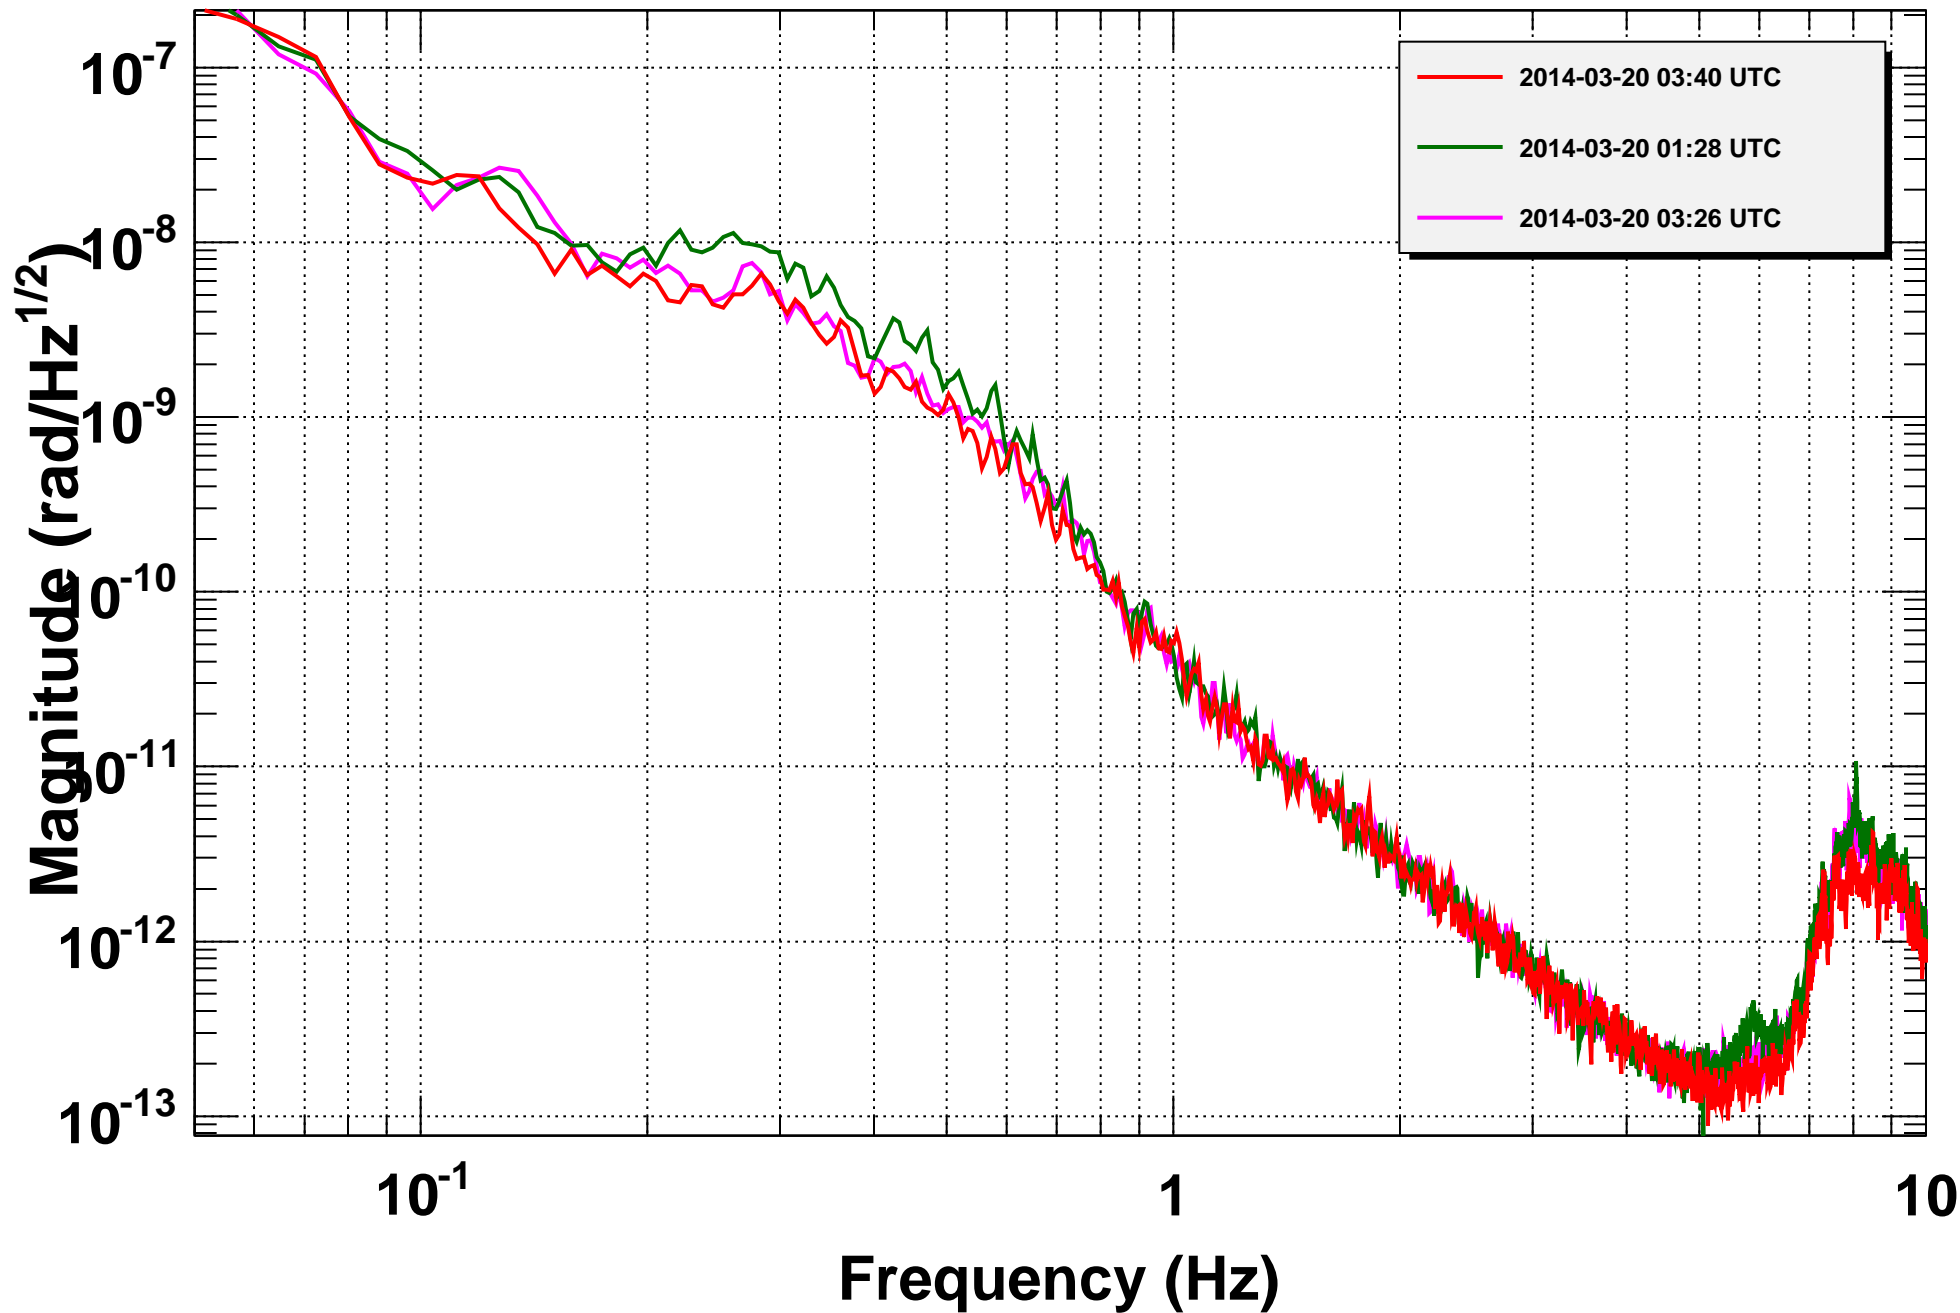

Amplitude Spectral Density -- H1SUSEMXX Oplev Pitch

***T0=20/03/2014 03:40:22**

Avg=10

BW=0.0117187

Amplitude Spectral Density -- H1ISIETMX RY

***T0=20/03/2014 03:40:22**

Avg=10

BW=0.0117187

Amplitude Spectral Density

*T0=20/03/2014 01:28:47

Avg=10

BW=0.0117187