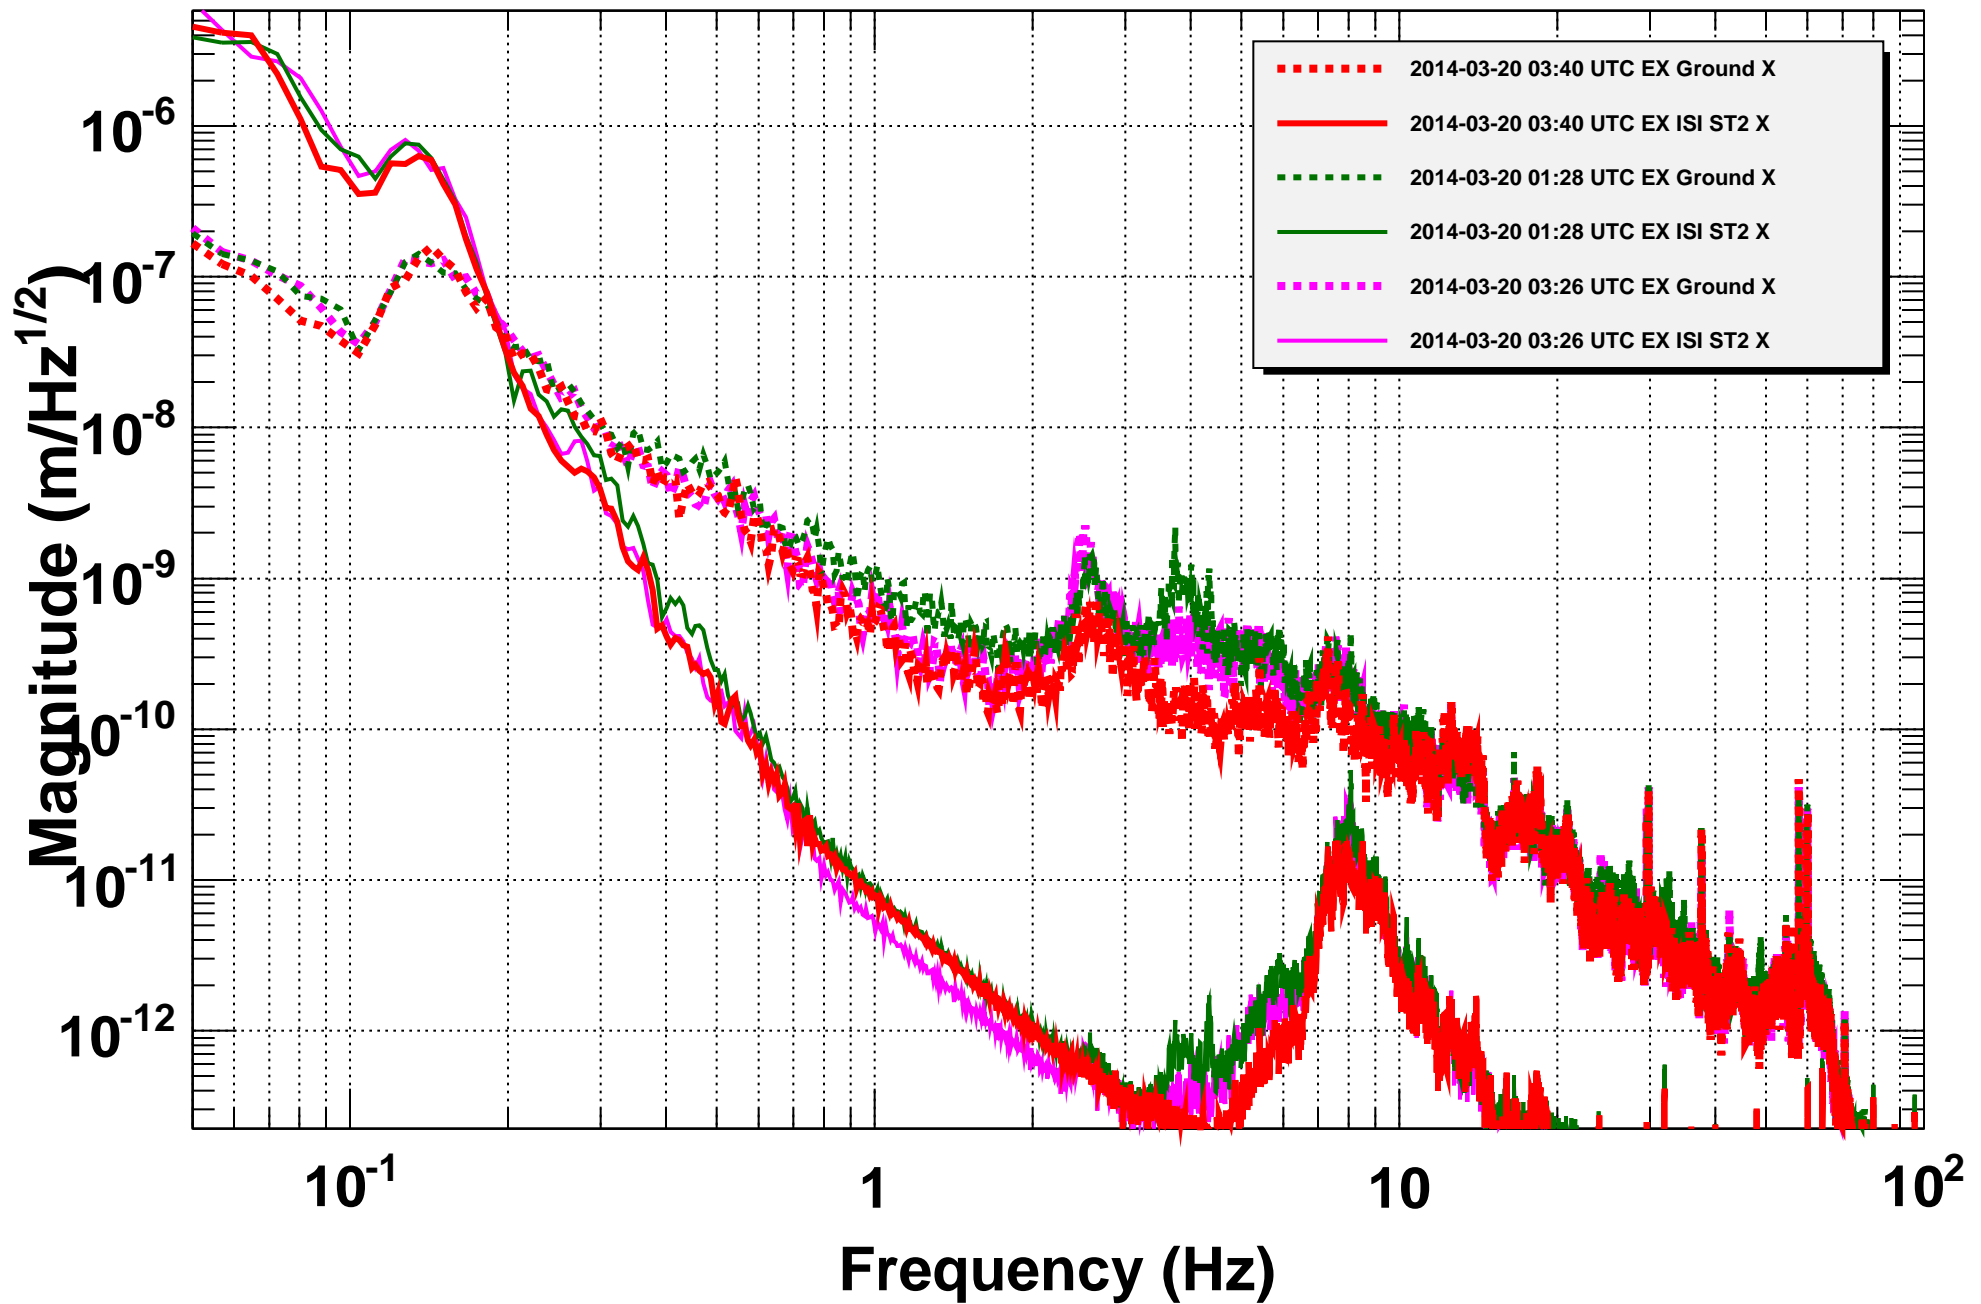

Amplitude Spectral Density -- H1SUSEMXX Oplev Pitch

***T0=20/03/2014 03:40:22**

Avg=10

BW=0.0117187

Amplitude Spectral Density -- H1ISIETMX RY

***T0=20/03/2014 03:40:22**

Avg=10

BW=0.0117187

Amplitude Spectral Density

*T0=20/03/2014 01:28:47

Avg=10

BW=0.0117187