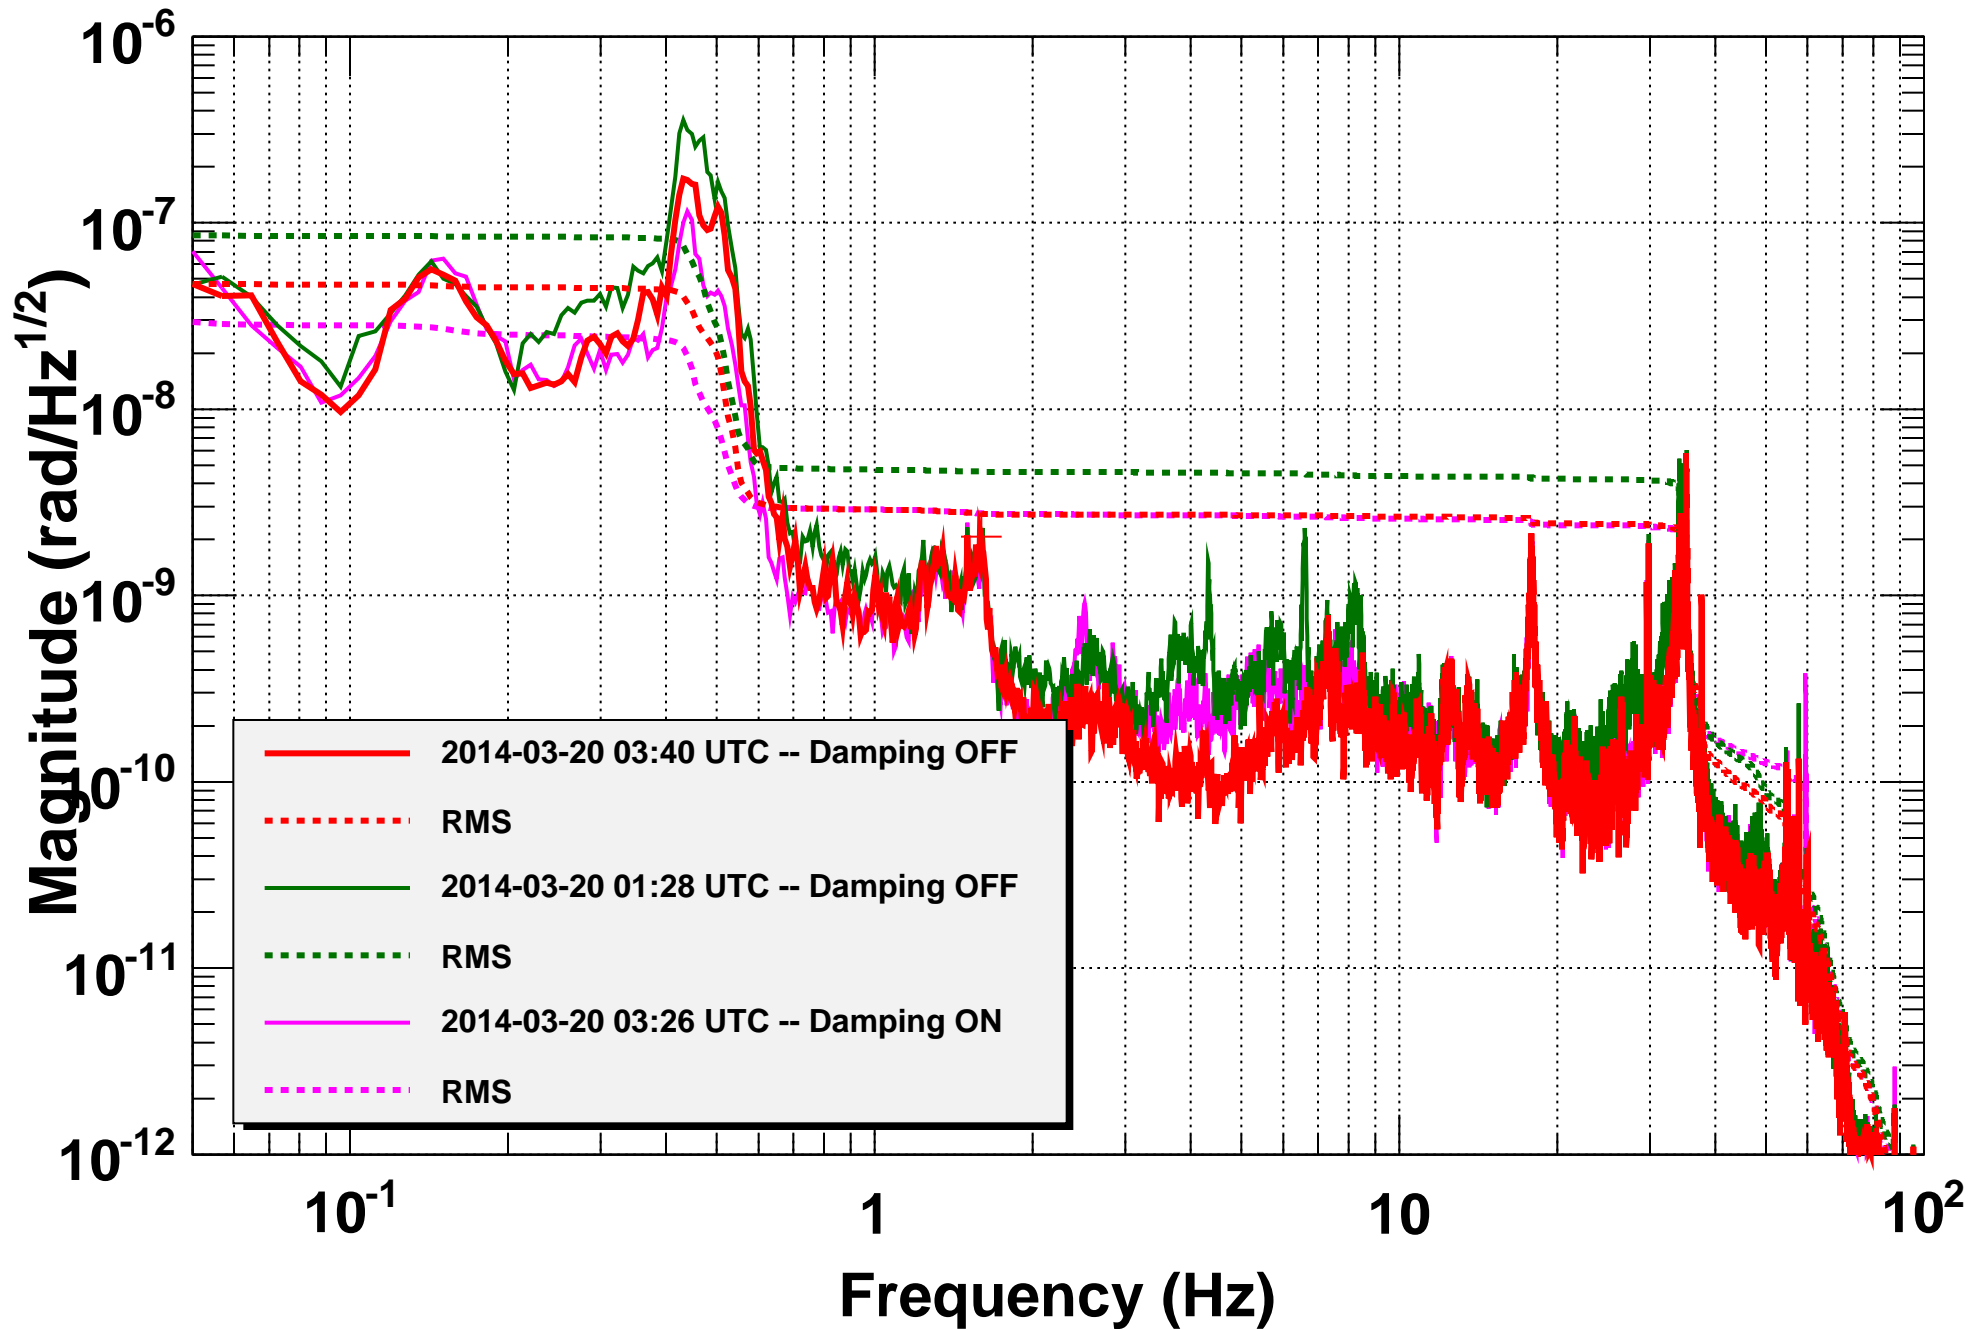

Amplitude Spectral Density -- H1SUSEMXX Oplev Pitch

***T0=20/03/2014 03:40:22**

Avg=10

BW=0.0117187

Amplitude Spectral Density -- H1ISIETMX RY

***T0=20/03/2014 03:40:22**

Avg=10

BW=0.0117187

Amplitude Spectral Density

*T0=20/03/2014 01:28:47

Avg=10

BW=0.0117187