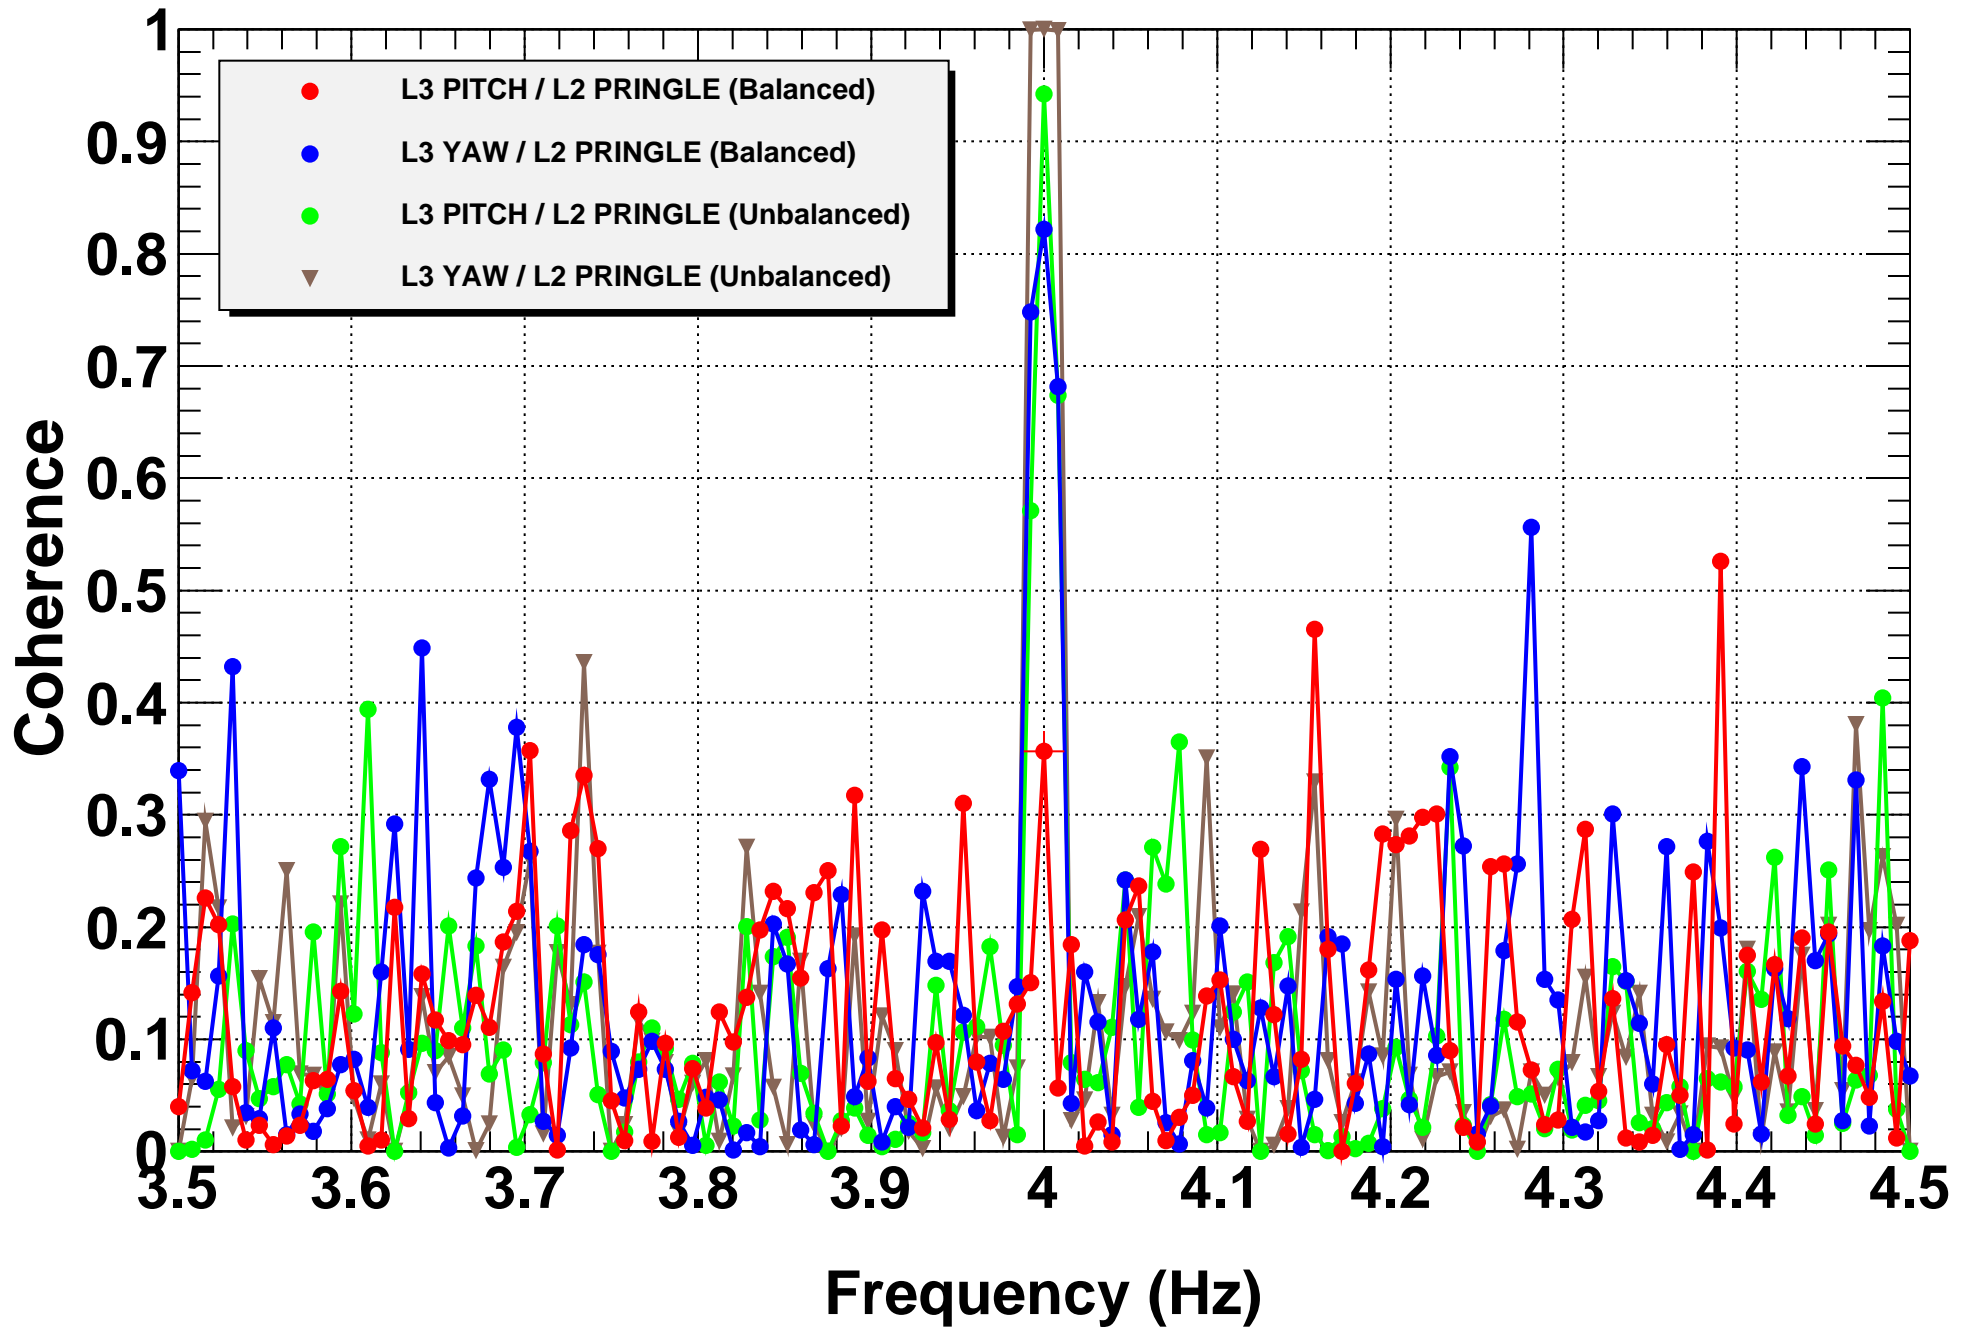

H1 SUS ETMX PUM Coil Balancing Performance -- L3 (Test Mass) OpLev ASD

*T0=16/04/2014 19:34:48

*Avg=1

BW=0.0117188

***T0=16/04/2014 19:34:48**

***Avg=1**

BW=0.0117188