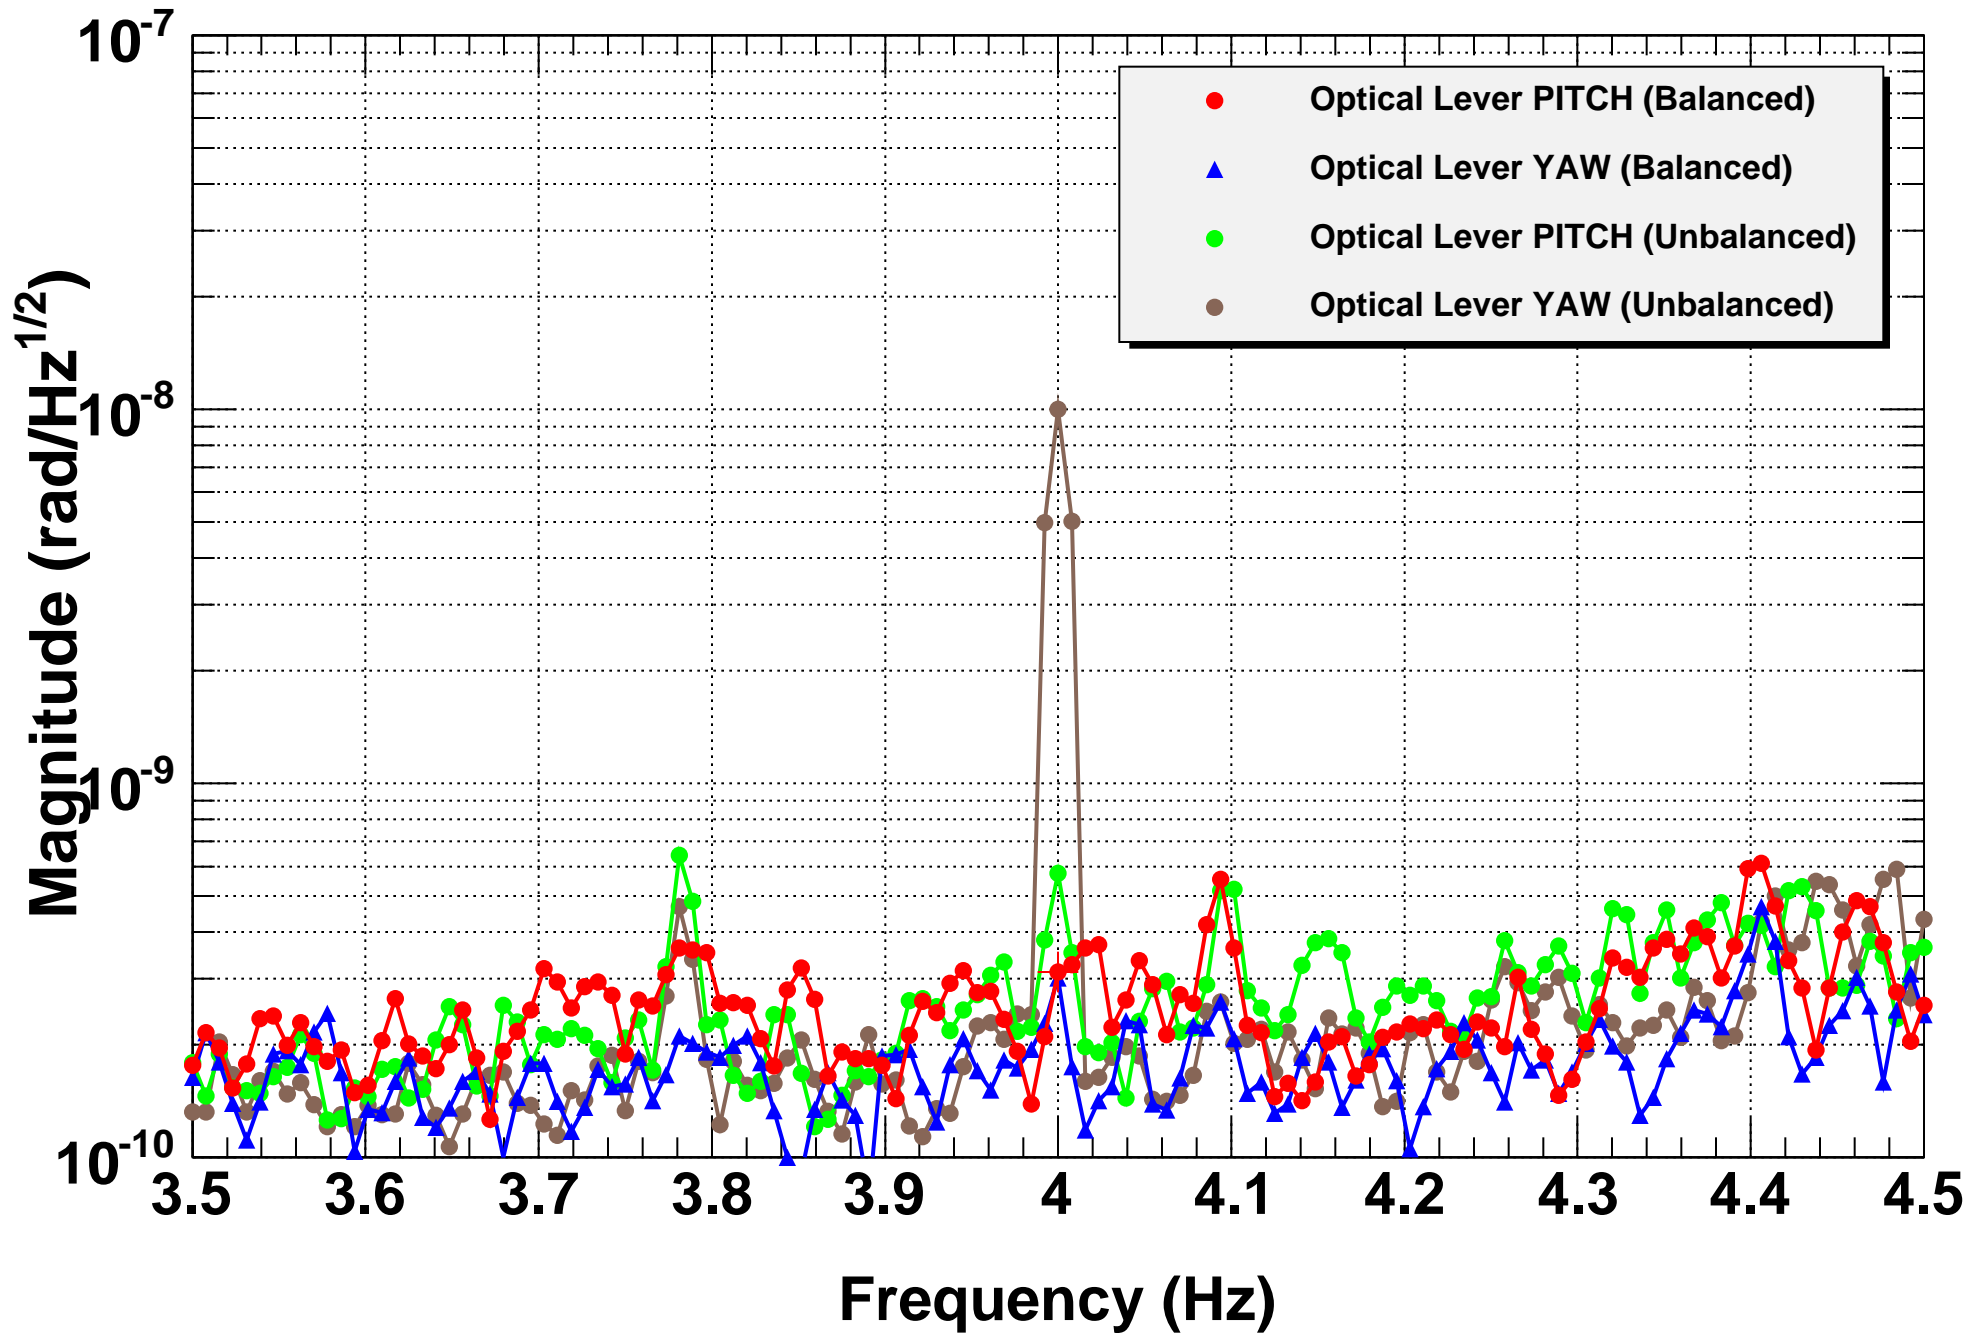

H1 SUS ETMX PUM Coil Balancing Performance -- L3 (Test Mass) OpLev ASD

*T0=16/04/2014 19:34:48

*Avg=1

BW=0.0117188

***T0=16/04/2014 19:34:48**

***Avg=1**

BW=0.0117188