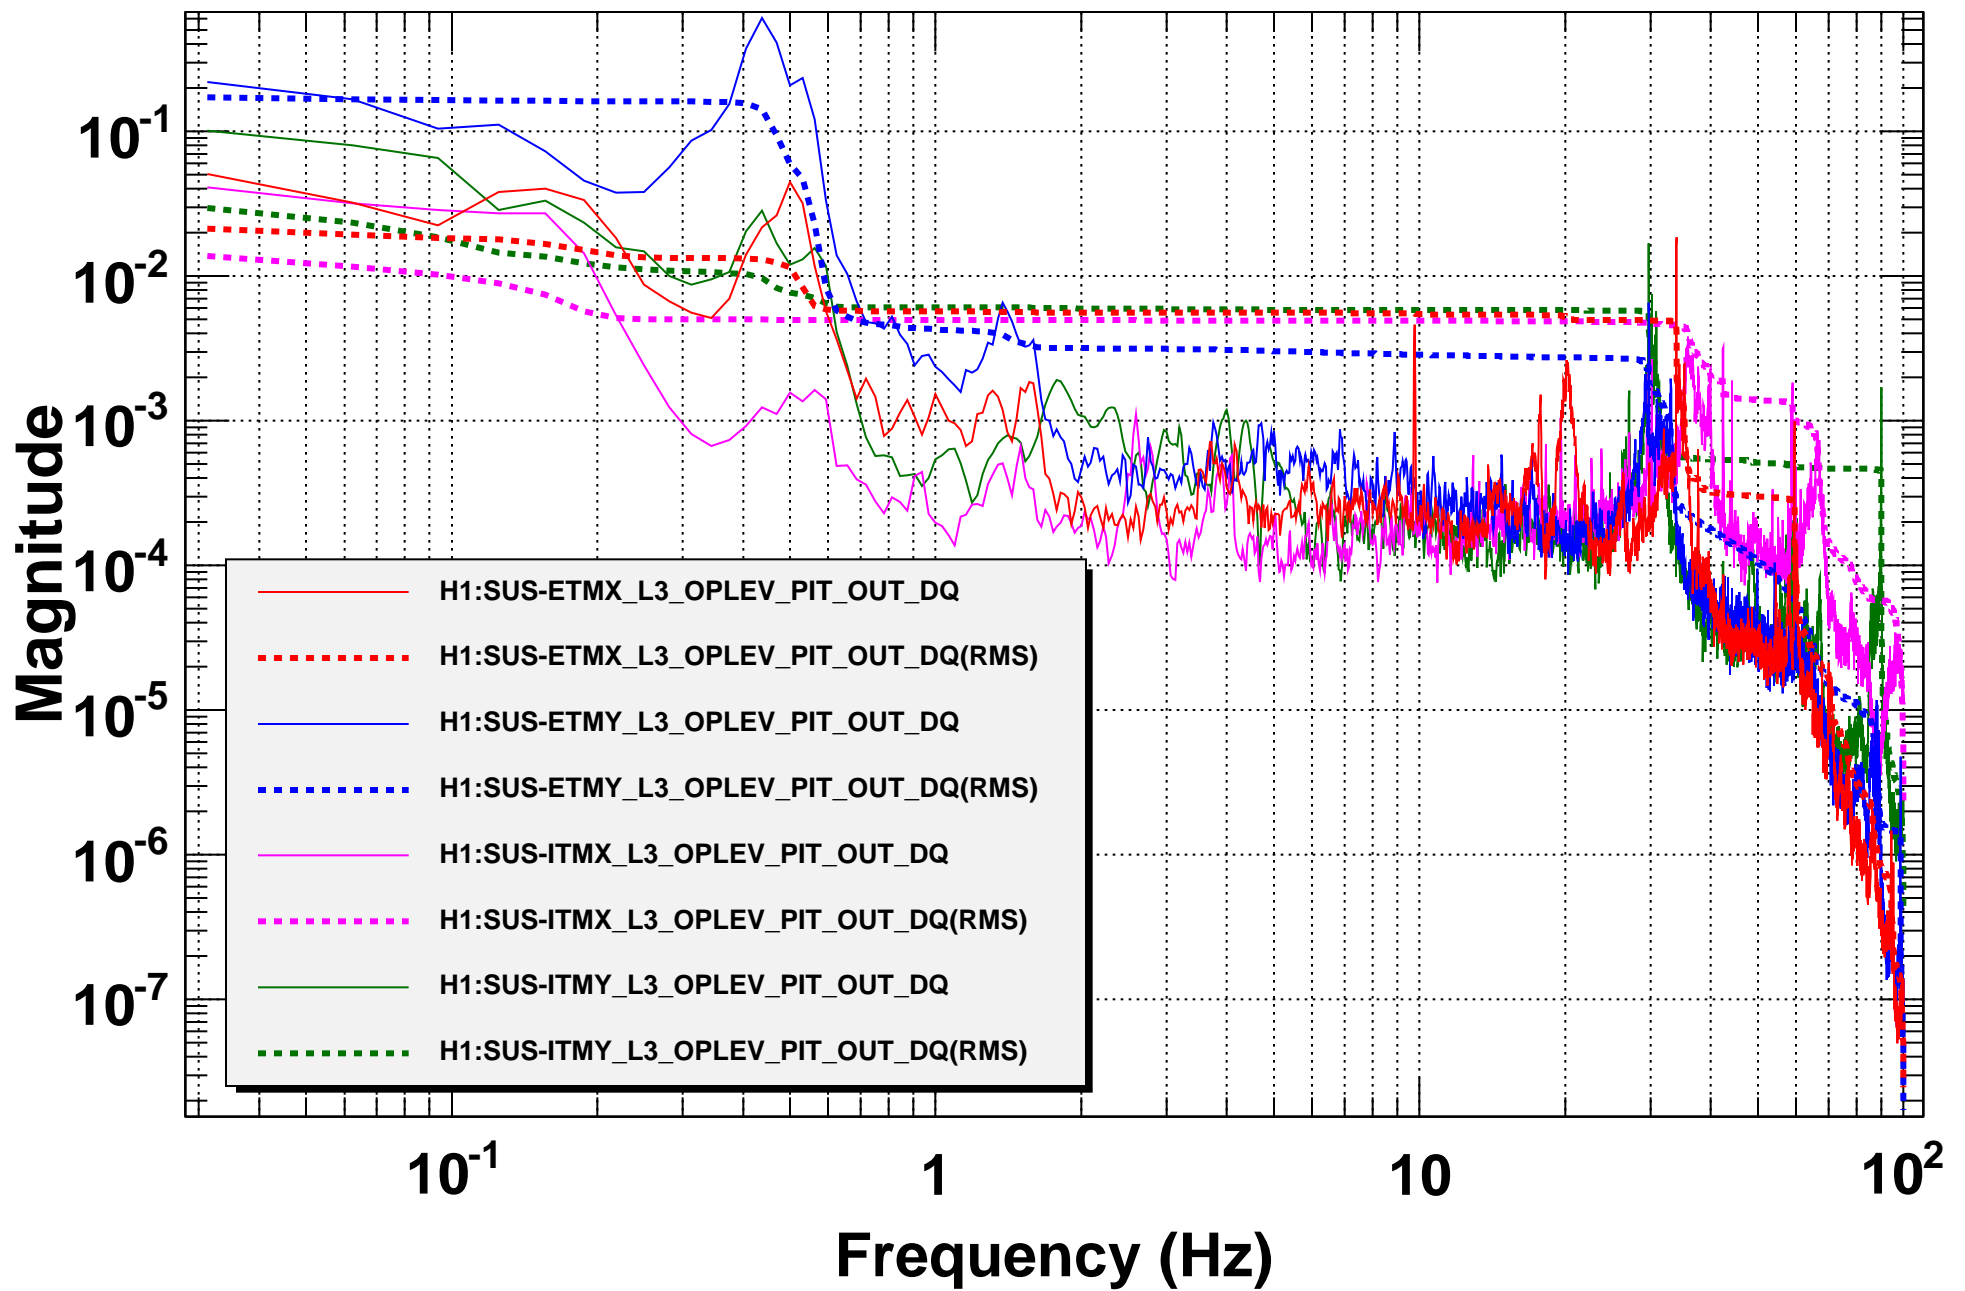

# Power spectrum

T0=17/05/2014 06:22:27

Avg=10

BW=0.0468749