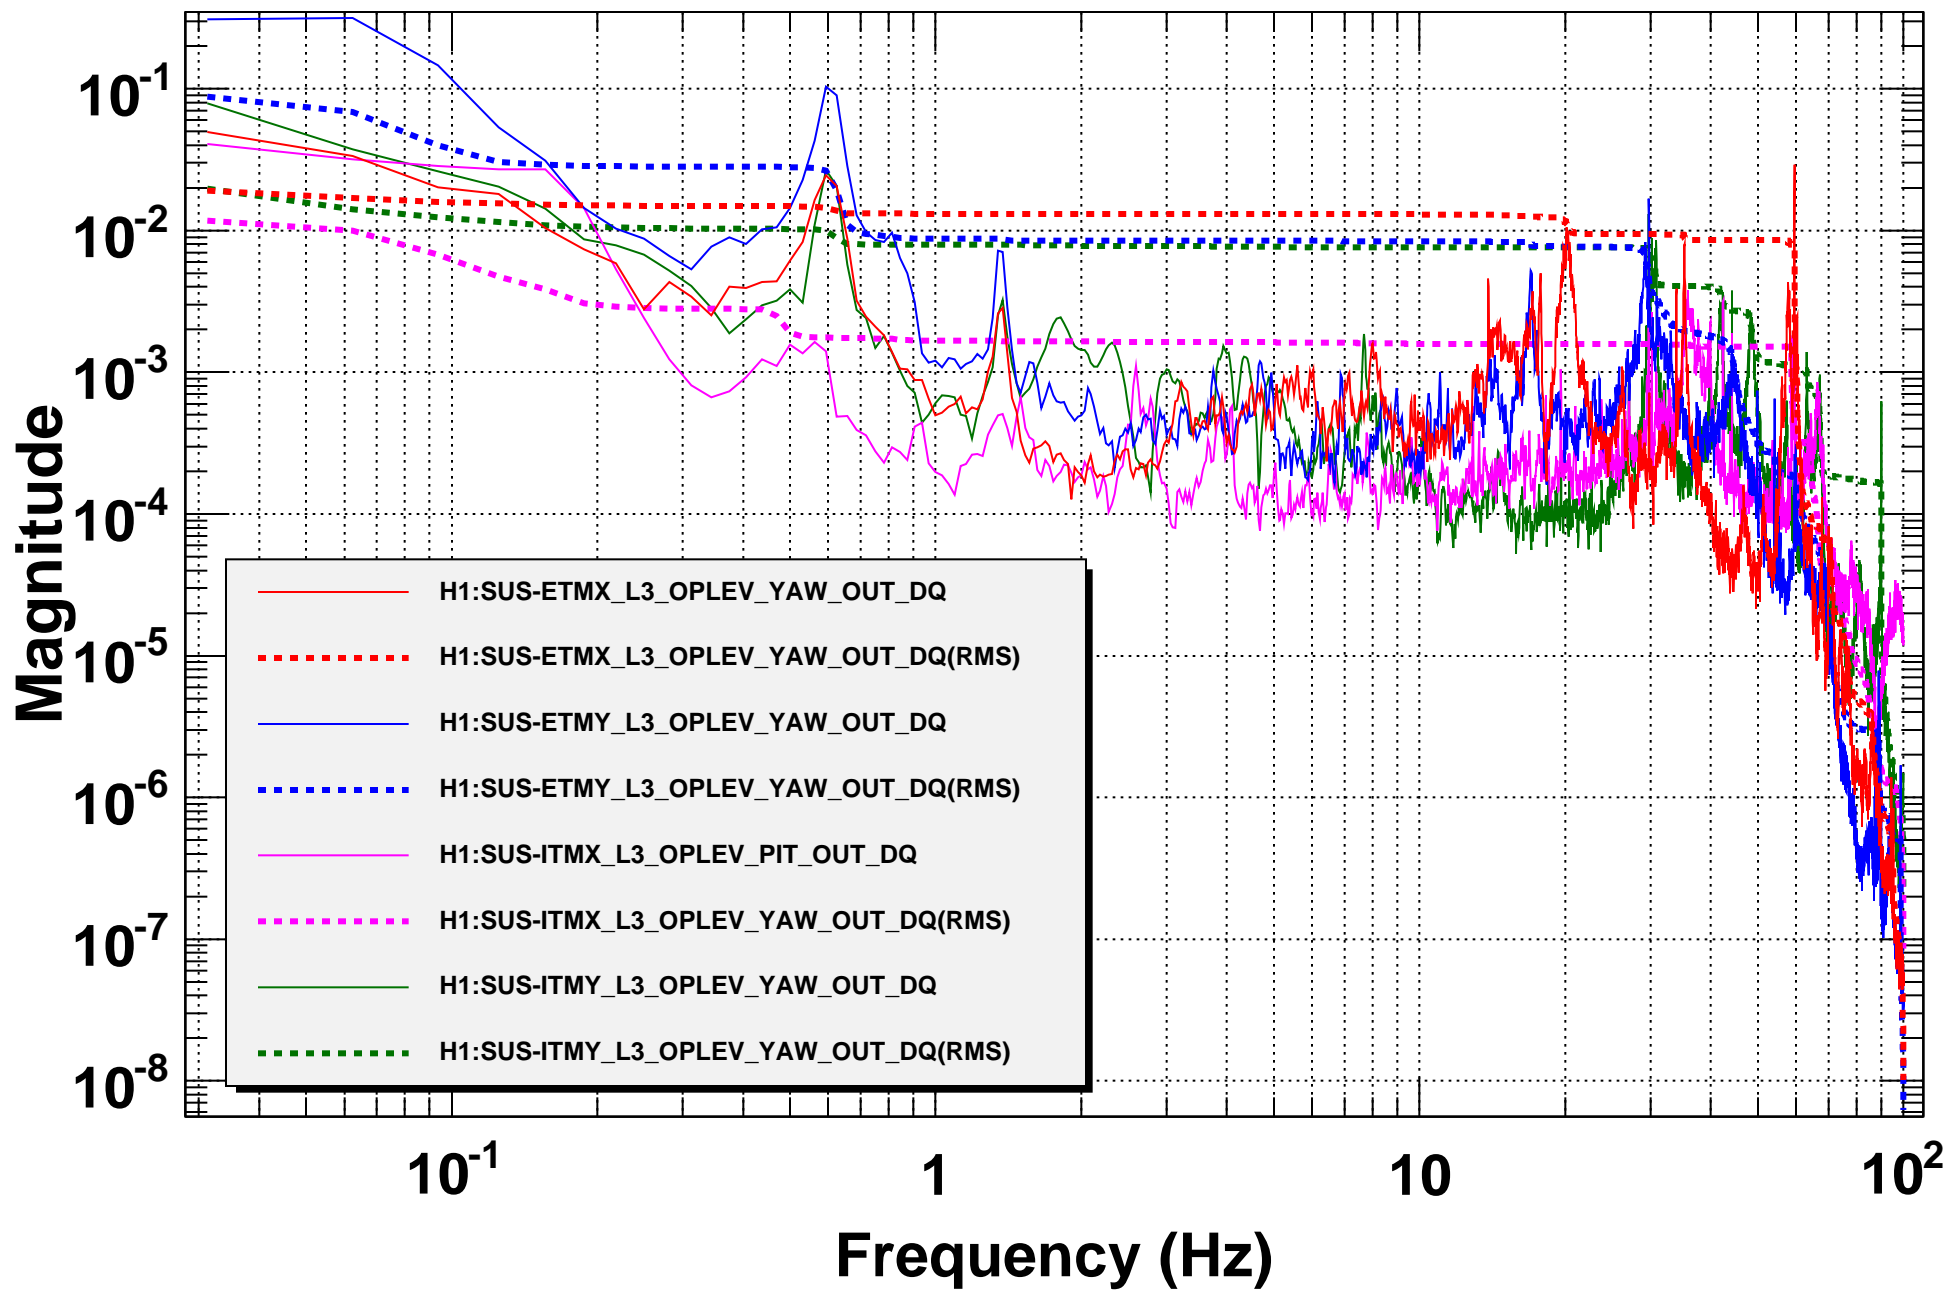

# Power spectrum

T0=17/05/2014 06:22:27

Avg=10

BW=0.0468749