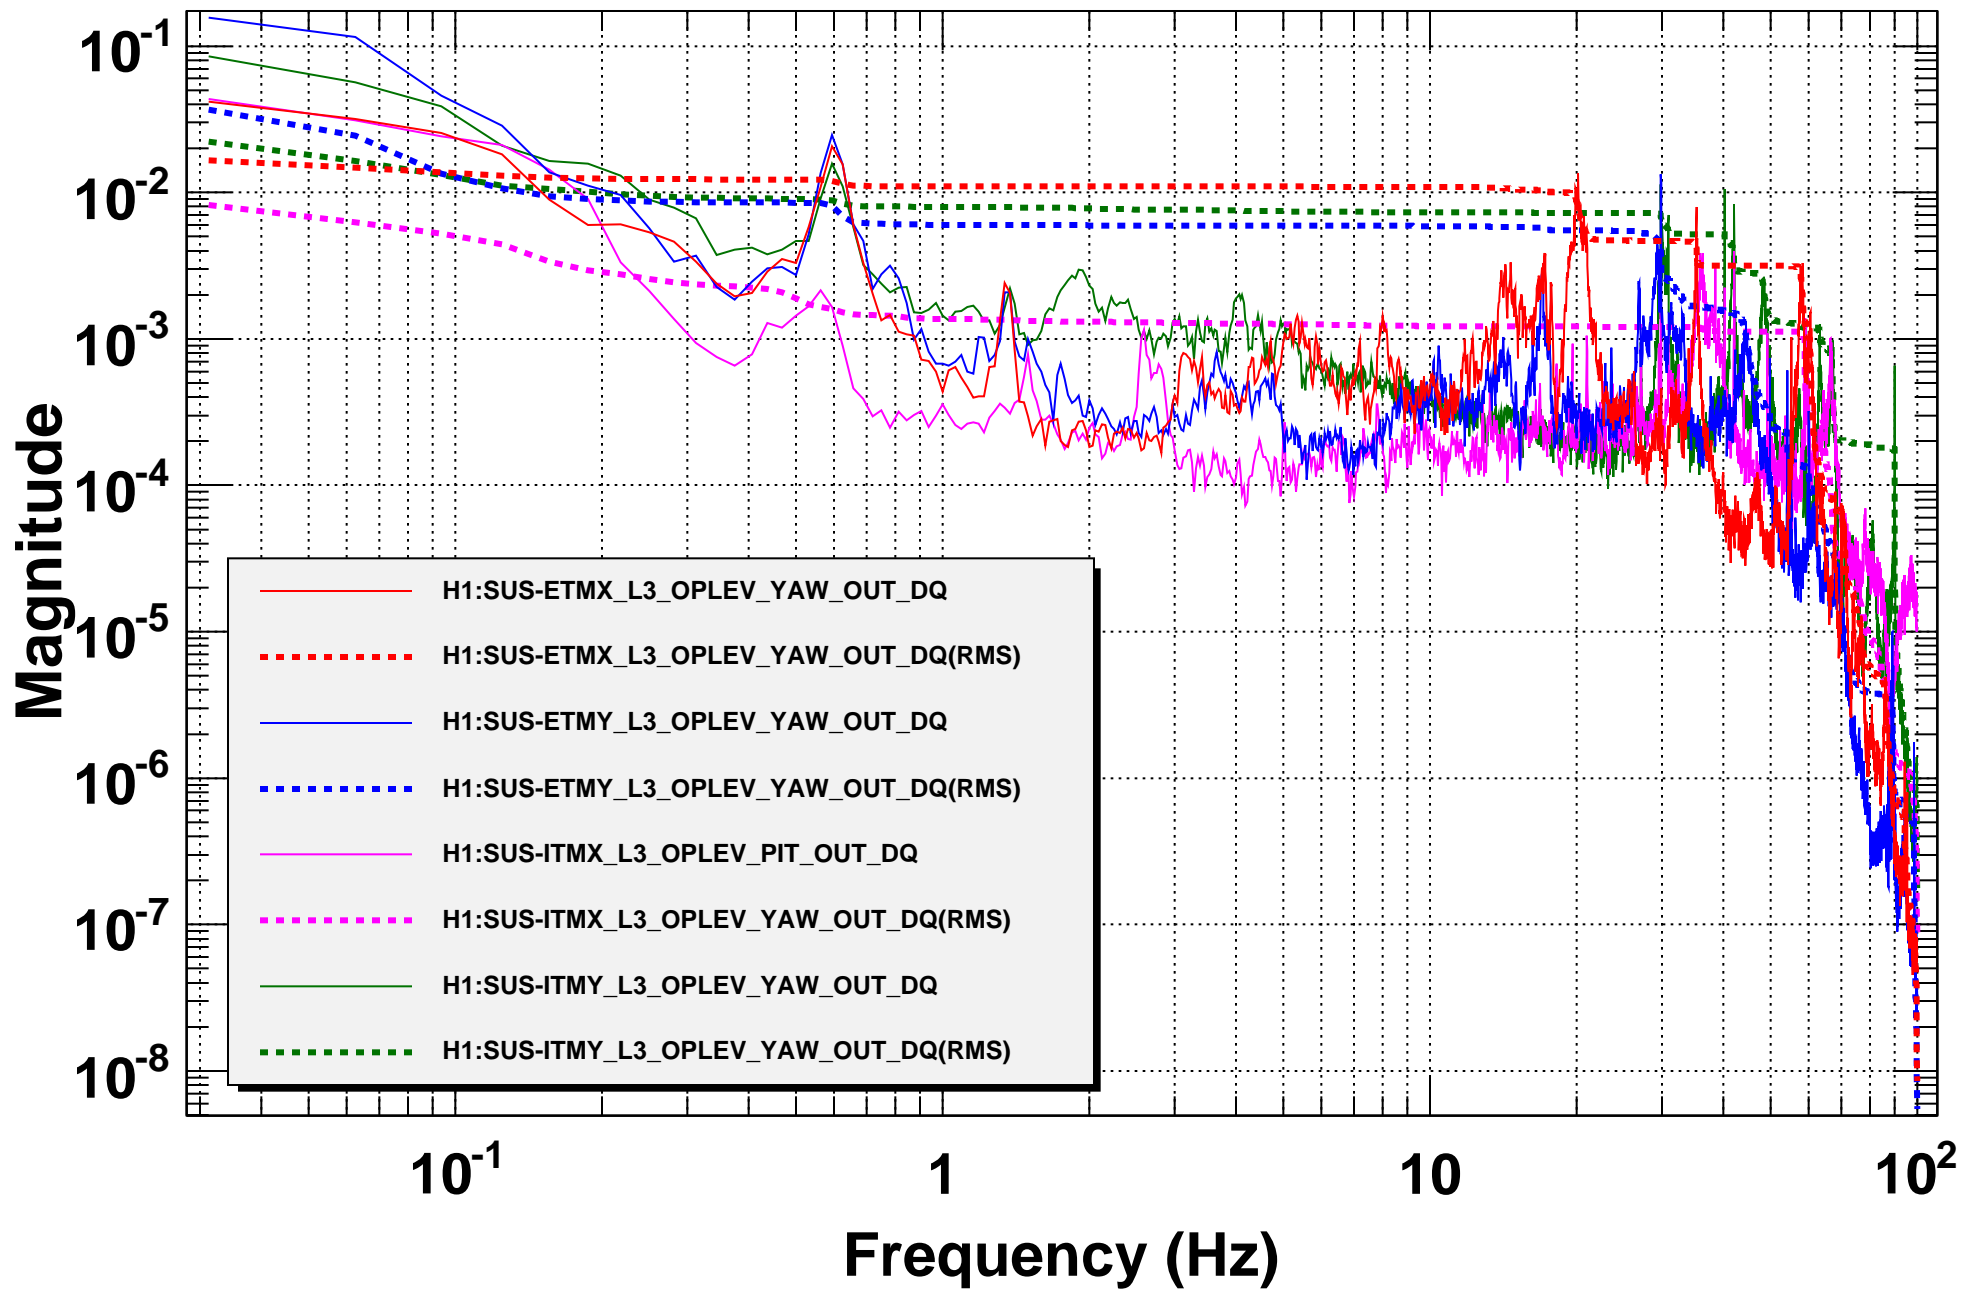

# Power spectrum

T0=19/05/2014 15:44:30

Avg=10

BW=0.0468749