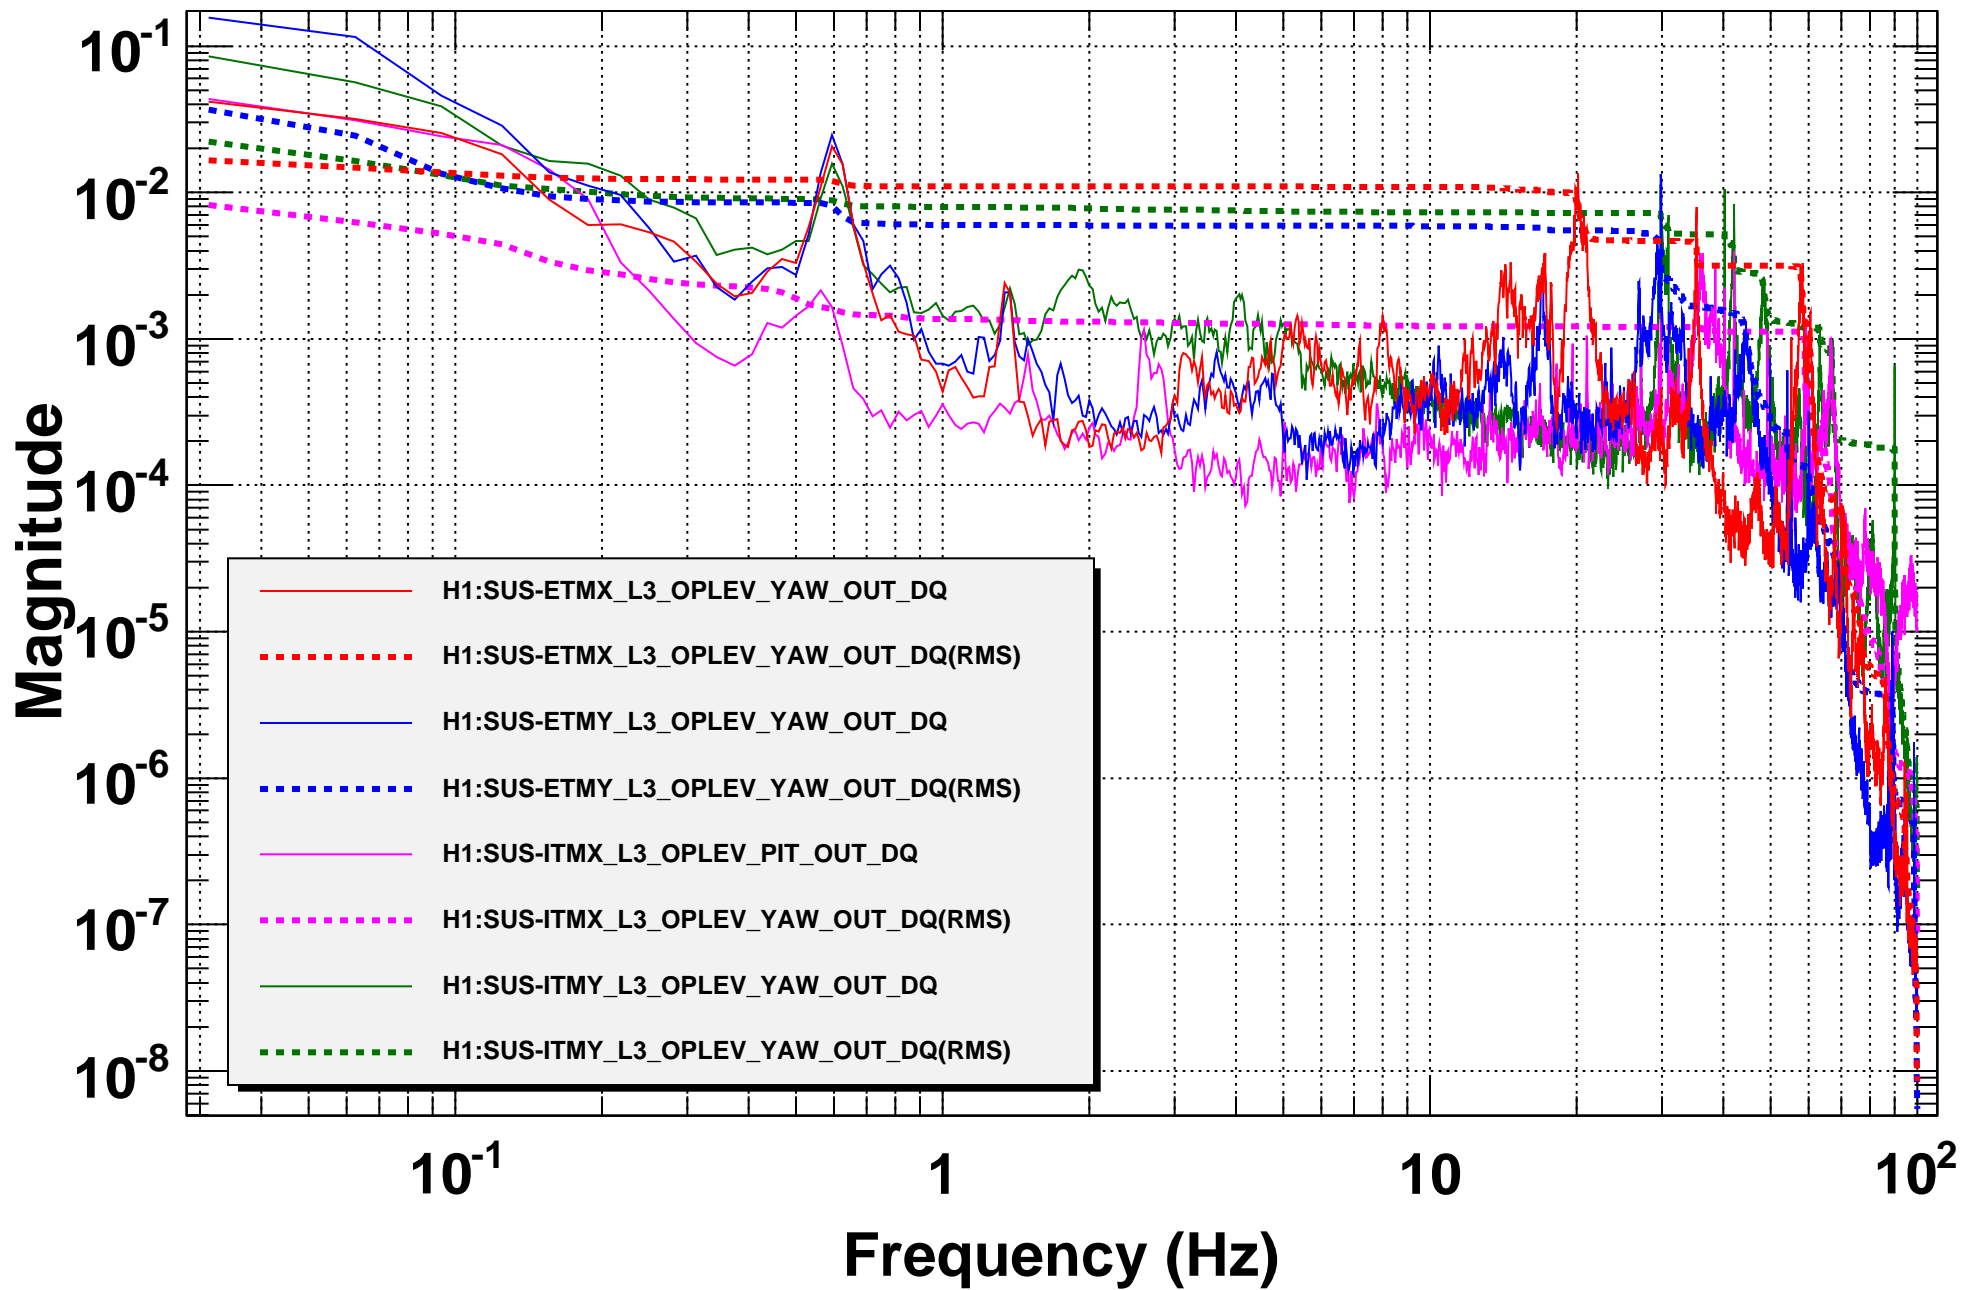

# Power spectrum

T0=19/05/2014 15:44:30

Avg=10

BW=0.0468749