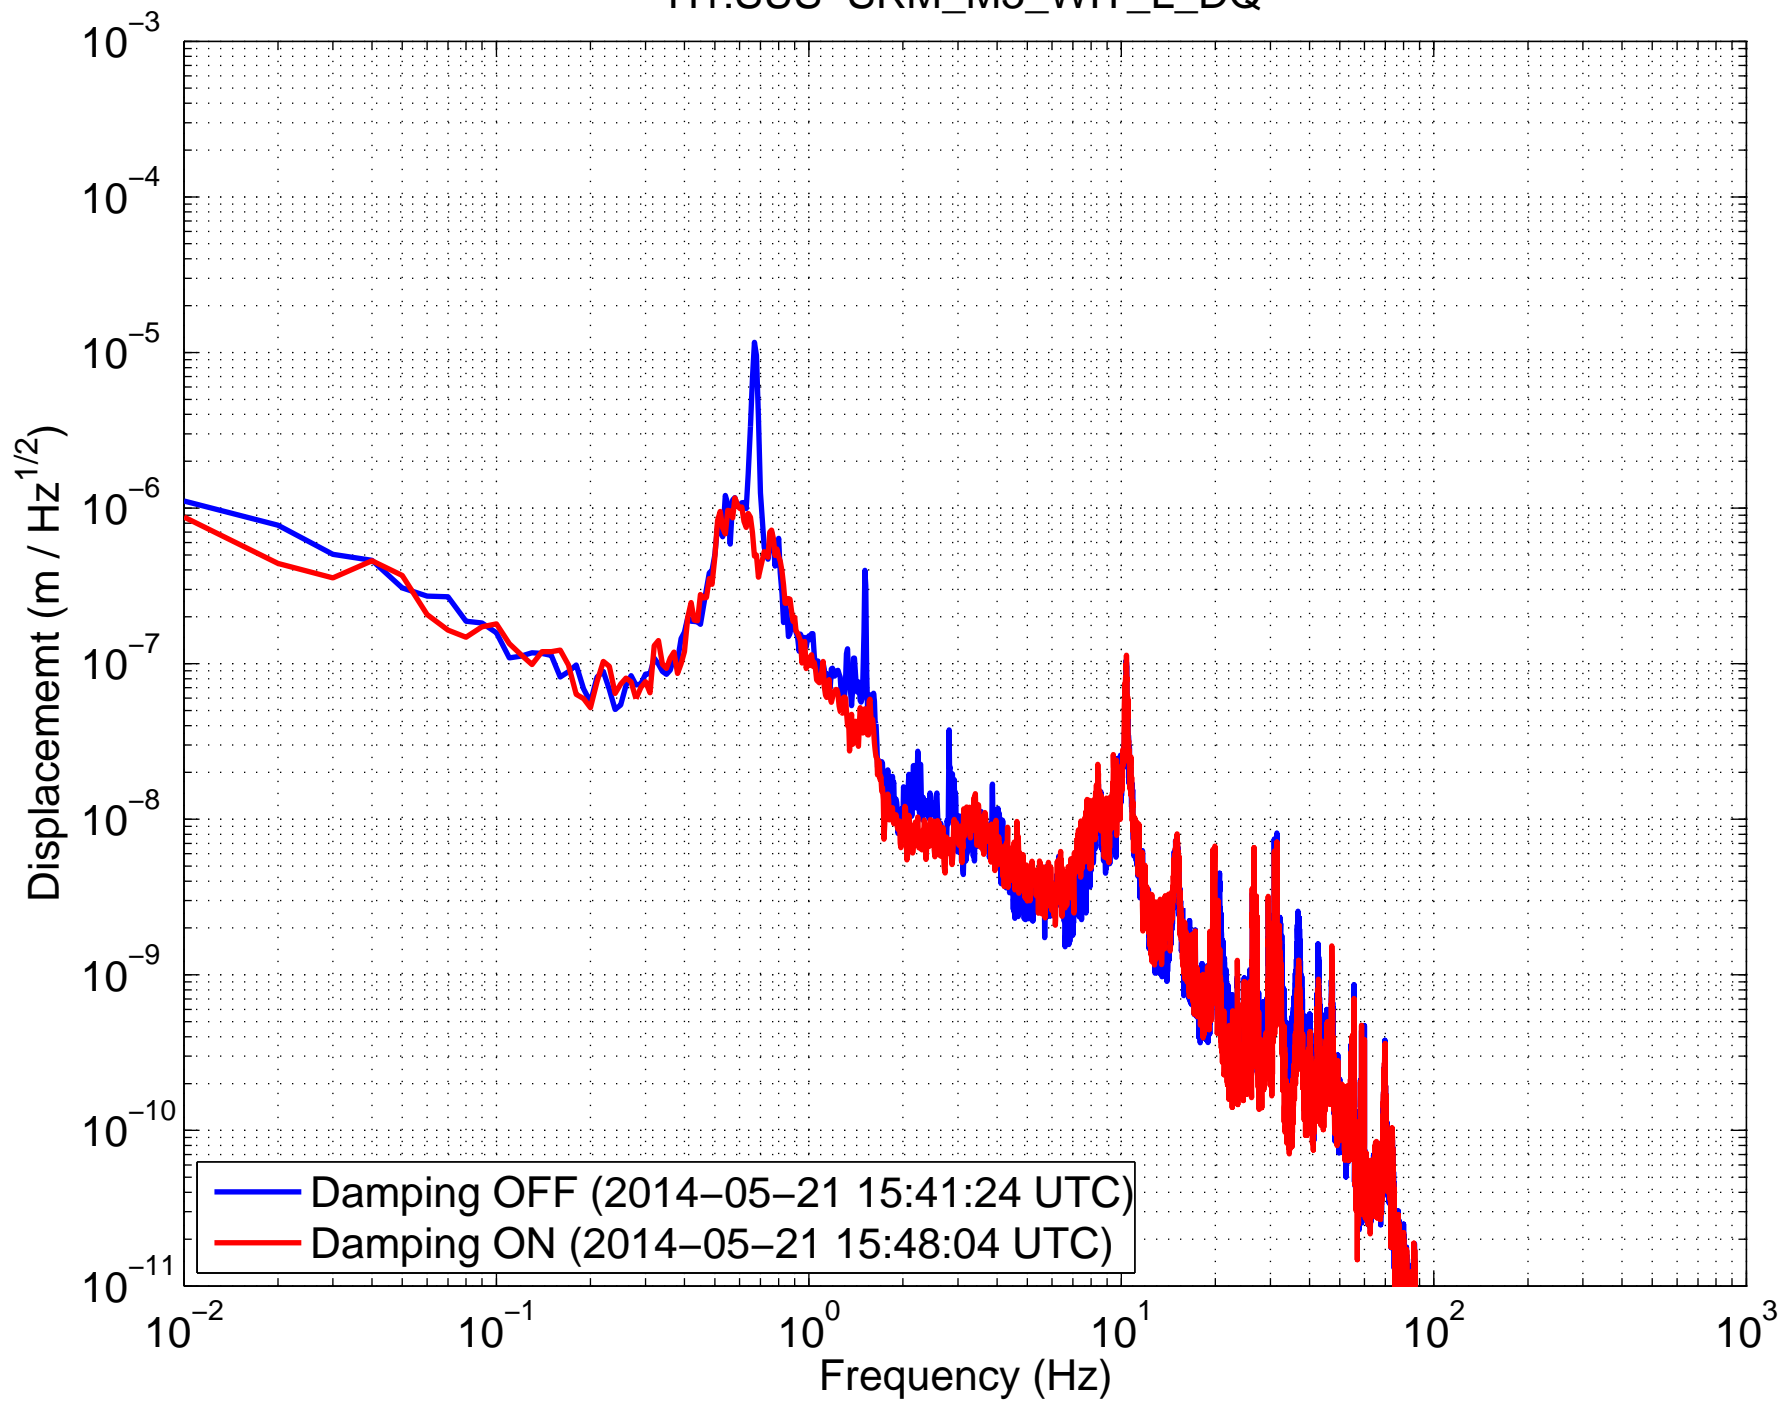

H1SUSSRM (HSTS) Amplitude Spectral Density
H1:SUS-SRM_M3_OSEMINF_LL_OUT_DQ

H1SUSSRM (HSTS) Amplitude Spectral Density
H1:SUS-SRM_M3_OSEMINF_LR_OUT_DQ

H1SUSSRM (HSTS) Amplitude Spectral Density
H1:SUS-SRM_M3_OSEMINF_UL_OUT_DQ

H1SUS SRM (HSTS) Amplitude Spectral Density
H1:SUS-SRM_M3_OSEMINF_UR_OUT_DQ

H1SUSSRM (HSTS) Amplitude Spectral Density

H1:SUS-SRM_M3_WIT_L_DQ

H1SUSSRM (HSTS) Amplitude Spectral Density

H1:SUS-SRM_M3_WIT_P_DQ