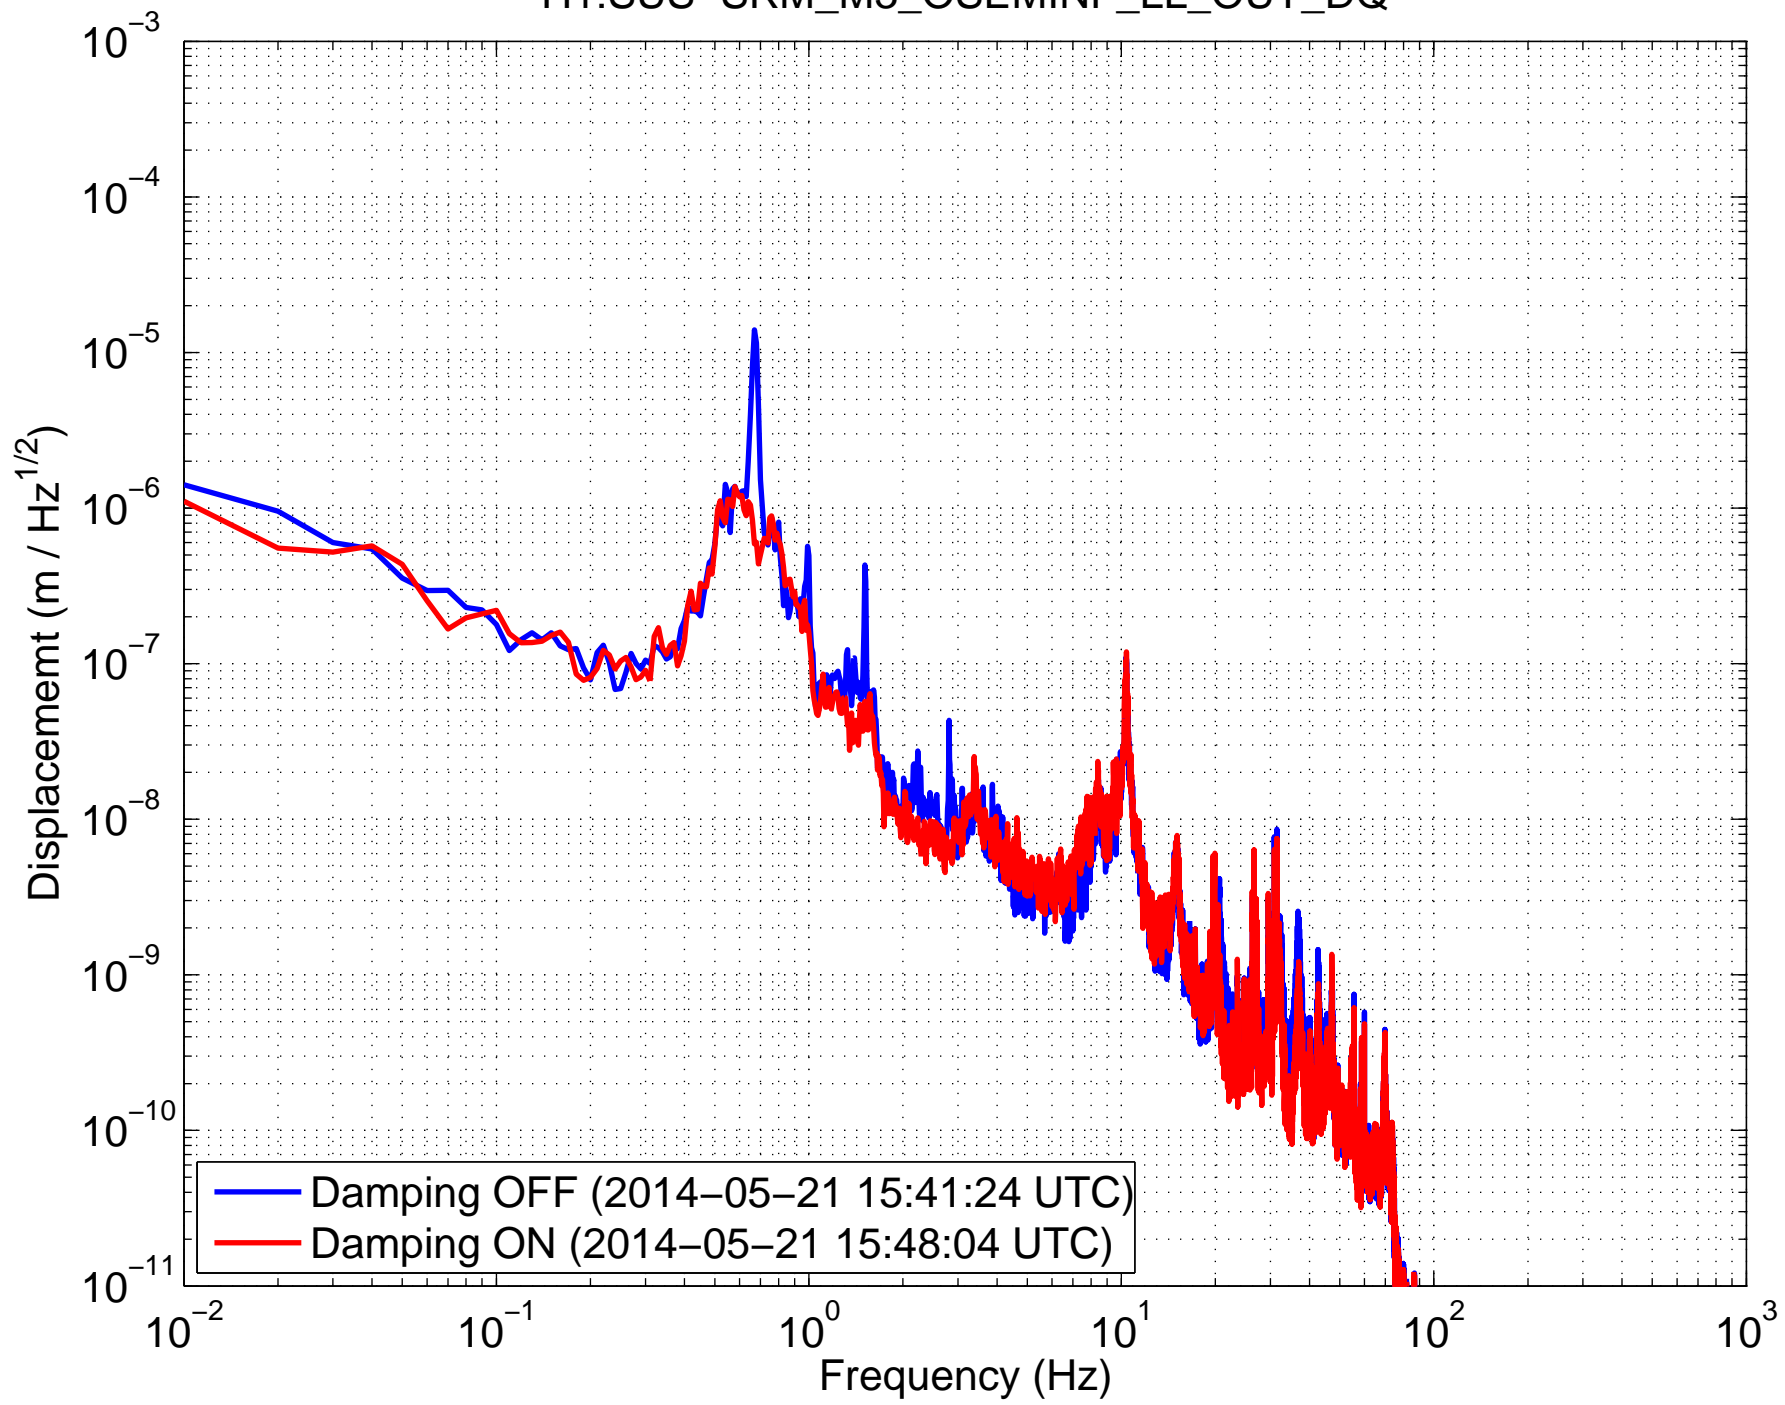

H1SUSSRM (HSTS) Amplitude Spectral Density
H1:SUS-SRM_M3_OSEMINF_LL_OUT_DQ

H1SUSSRM (HSTS) Amplitude Spectral Density
H1:SUS-SRM_M3_OSEMINF_LR_OUT_DQ

H1SUSSRM (HSTS) Amplitude Spectral Density
H1:SUS-SRM_M3_OSEMINF_UL_OUT_DQ

H1SUS SRM (HSTS) Amplitude Spectral Density
H1:SUS-SRM_M3_OSEMINF_UR_OUT_DQ

H1SUSSRM (HSTS) Amplitude Spectral Density

H1:SUS-SRM_M3_WIT_L_DQ

H1SUSSRM (HSTS) Amplitude Spectral Density

H1:SUS-SRM_M3_WIT_P_DQ