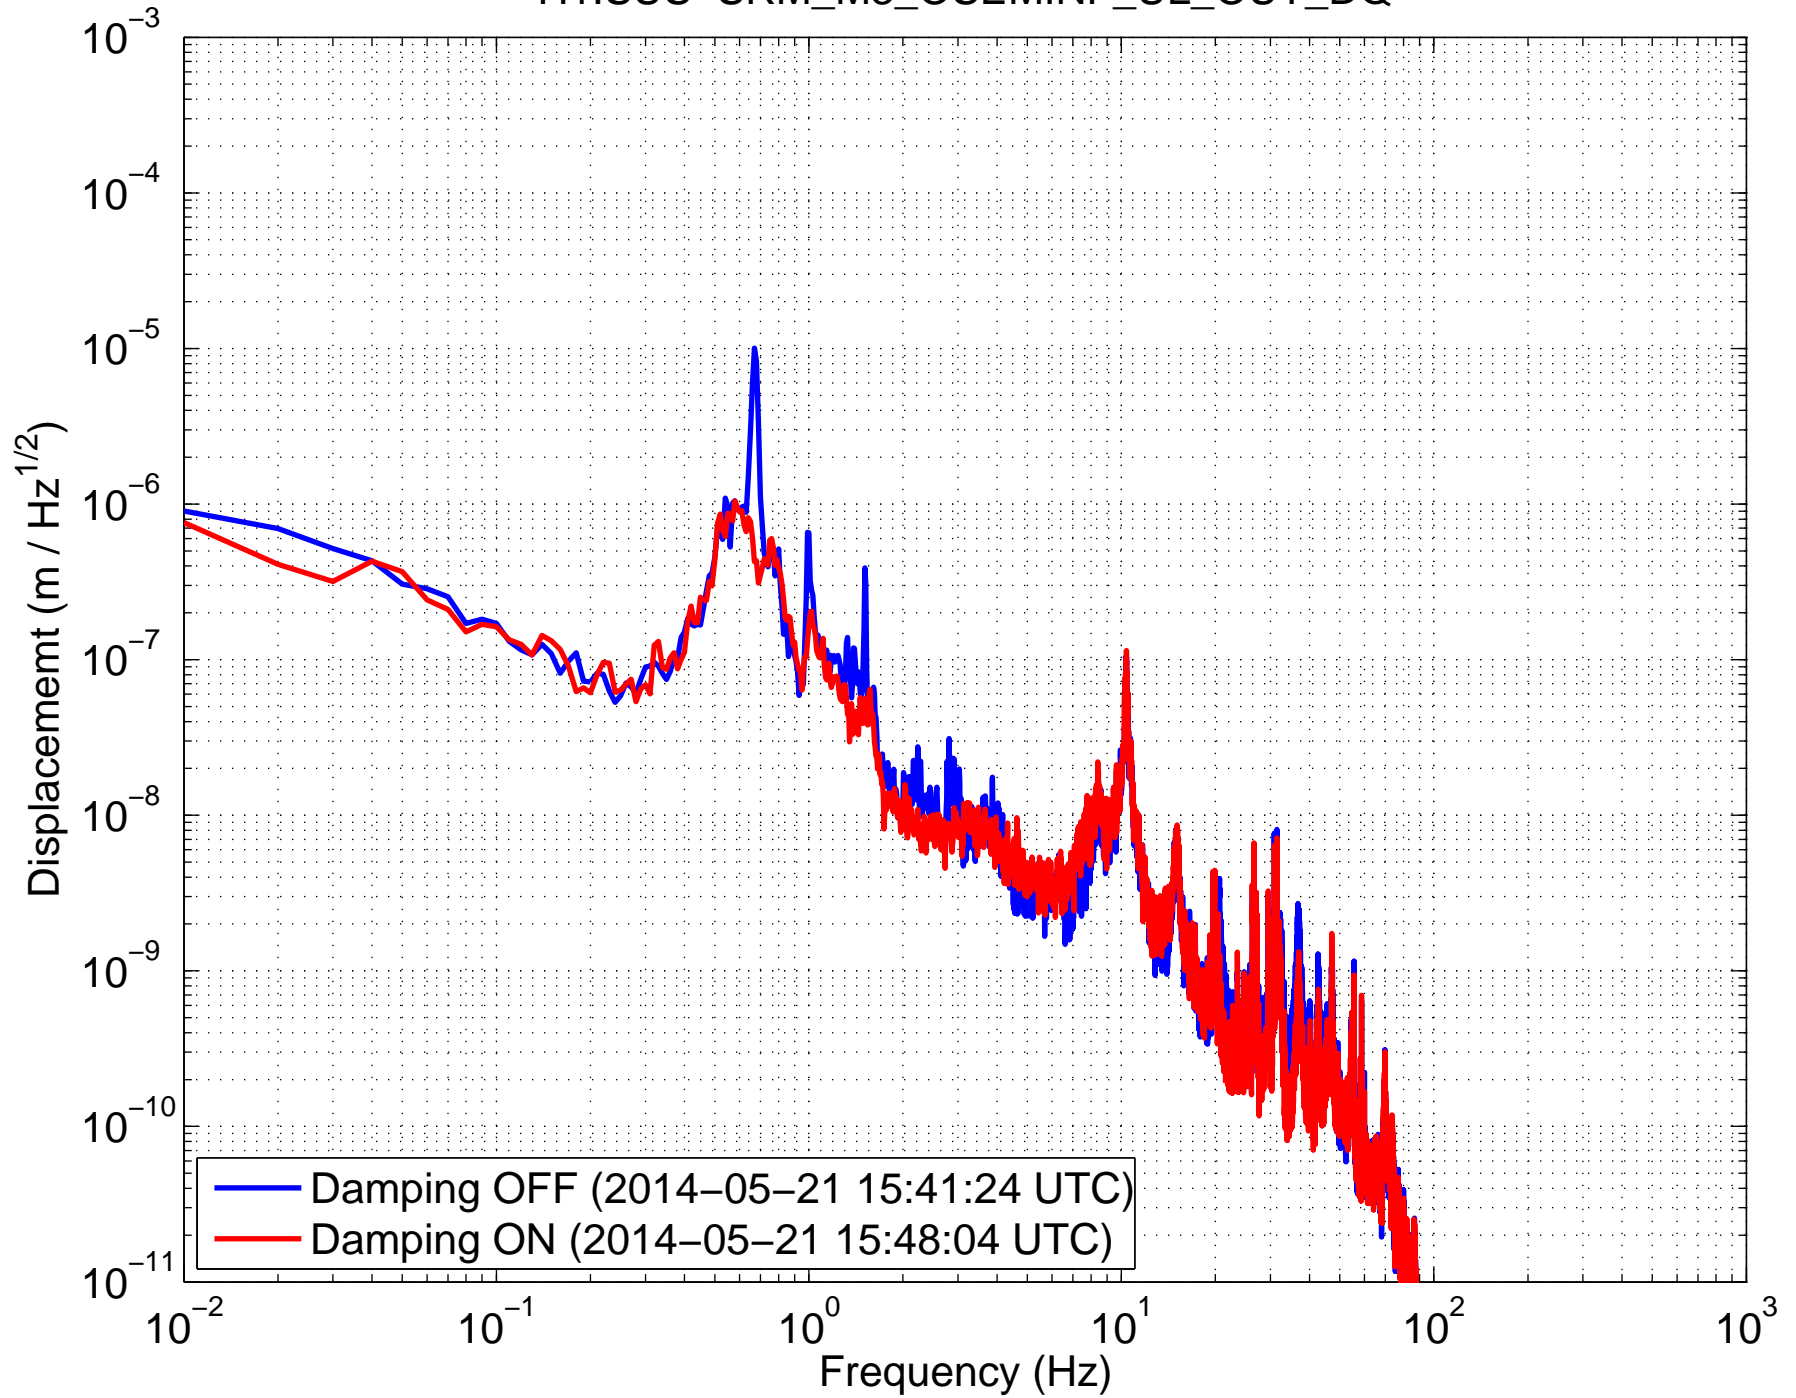

H1SUSSRM (HSTS) Amplitude Spectral Density
H1:SUS-SRM_M3_OSEMINF_LL_OUT_DQ

H1SUSSRM (HSTS) Amplitude Spectral Density
H1:SUS-SRM_M3_OSEMINF_LR_OUT_DQ

H1SUSSRM (HSTS) Amplitude Spectral Density
H1:SUS-SRM_M3_OSEMINF_UL_OUT_DQ

H1SUS SRM (HSTS) Amplitude Spectral Density
H1:SUS-SRM_M3_OSEMINF_UR_OUT_DQ

H1SUSSRM (HSTS) Amplitude Spectral Density

H1:SUS-SRM_M3_WIT_L_DQ

H1SUSSRM (HSTS) Amplitude Spectral Density

H1:SUS-SRM_M3_WIT_P_DQ