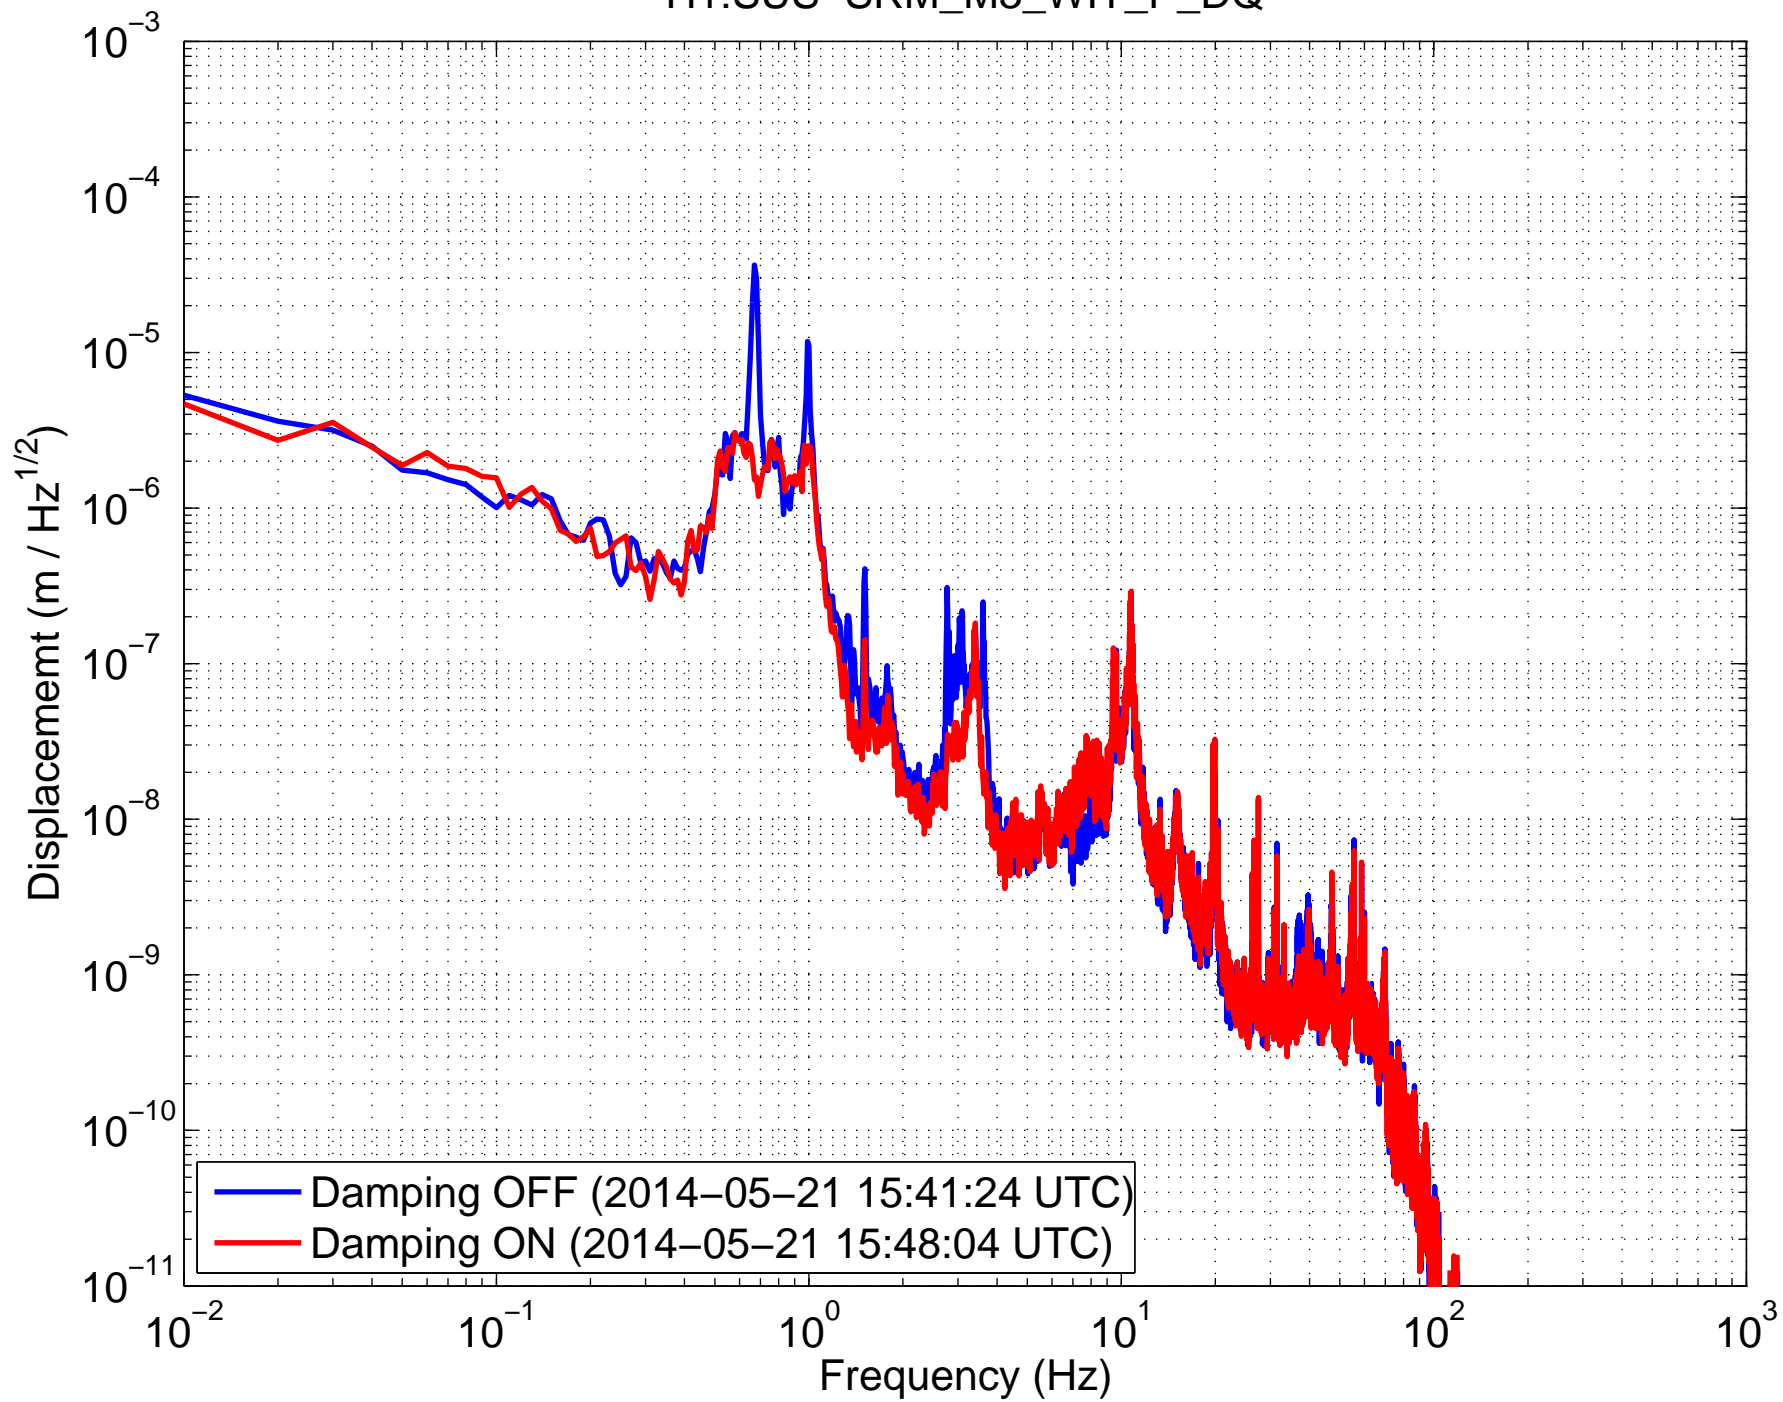

H1SUS SRM (HSTS) Amplitude Spectral Density
H1:SUS-SRM_M3_OSEMINF_UR_OUT_DQ

H1SUSSRM (HSTS) Amplitude Spectral Density

H1:SUS-SRM_M3_WIT_L_DQ

H1SUSSRM (HSTS) Amplitude Spectral Density

H1:SUS-SRM_M3_WIT_P_DQ