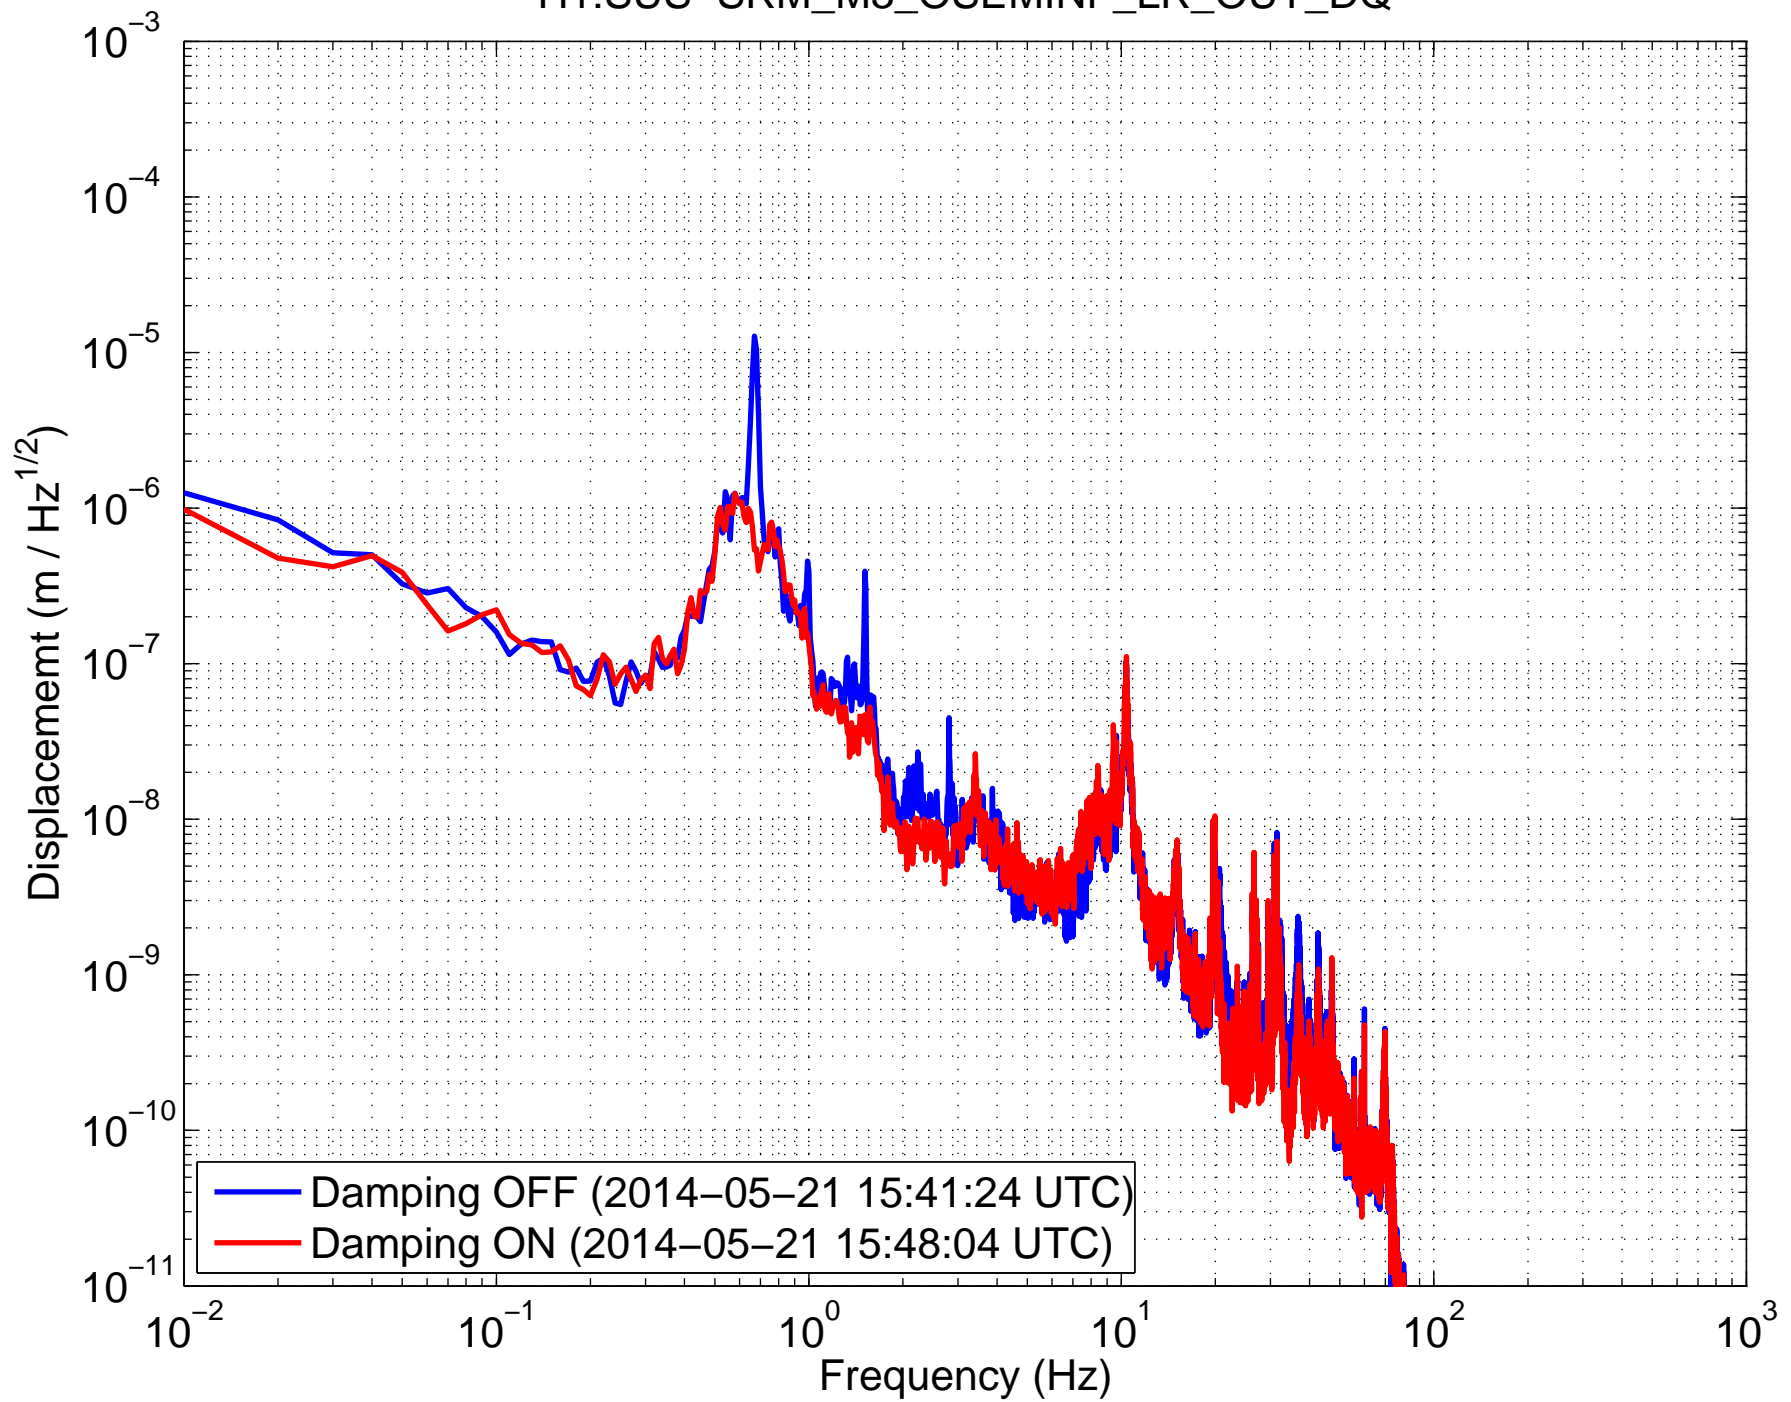

H1SUSSRM (HSTS) Amplitude Spectral Density
H1:SUS-SRM_M3_OSEMINF_LL_OUT_DQ

H1SUSSRM (HSTS) Amplitude Spectral Density
H1:SUS-SRM_M3_OSEMINF_LR_OUT_DQ

H1SUSSRM (HSTS) Amplitude Spectral Density
H1:SUS-SRM_M3_OSEMINF_UL_OUT_DQ

H1SUS SRM (HSTS) Amplitude Spectral Density
H1:SUS-SRM_M3_OSEMINF_UR_OUT_DQ

H1SUSSRM (HSTS) Amplitude Spectral Density

H1:SUS-SRM_M3_WIT_L_DQ

H1SUSSRM (HSTS) Amplitude Spectral Density

H1:SUS-SRM_M3_WIT_P_DQ