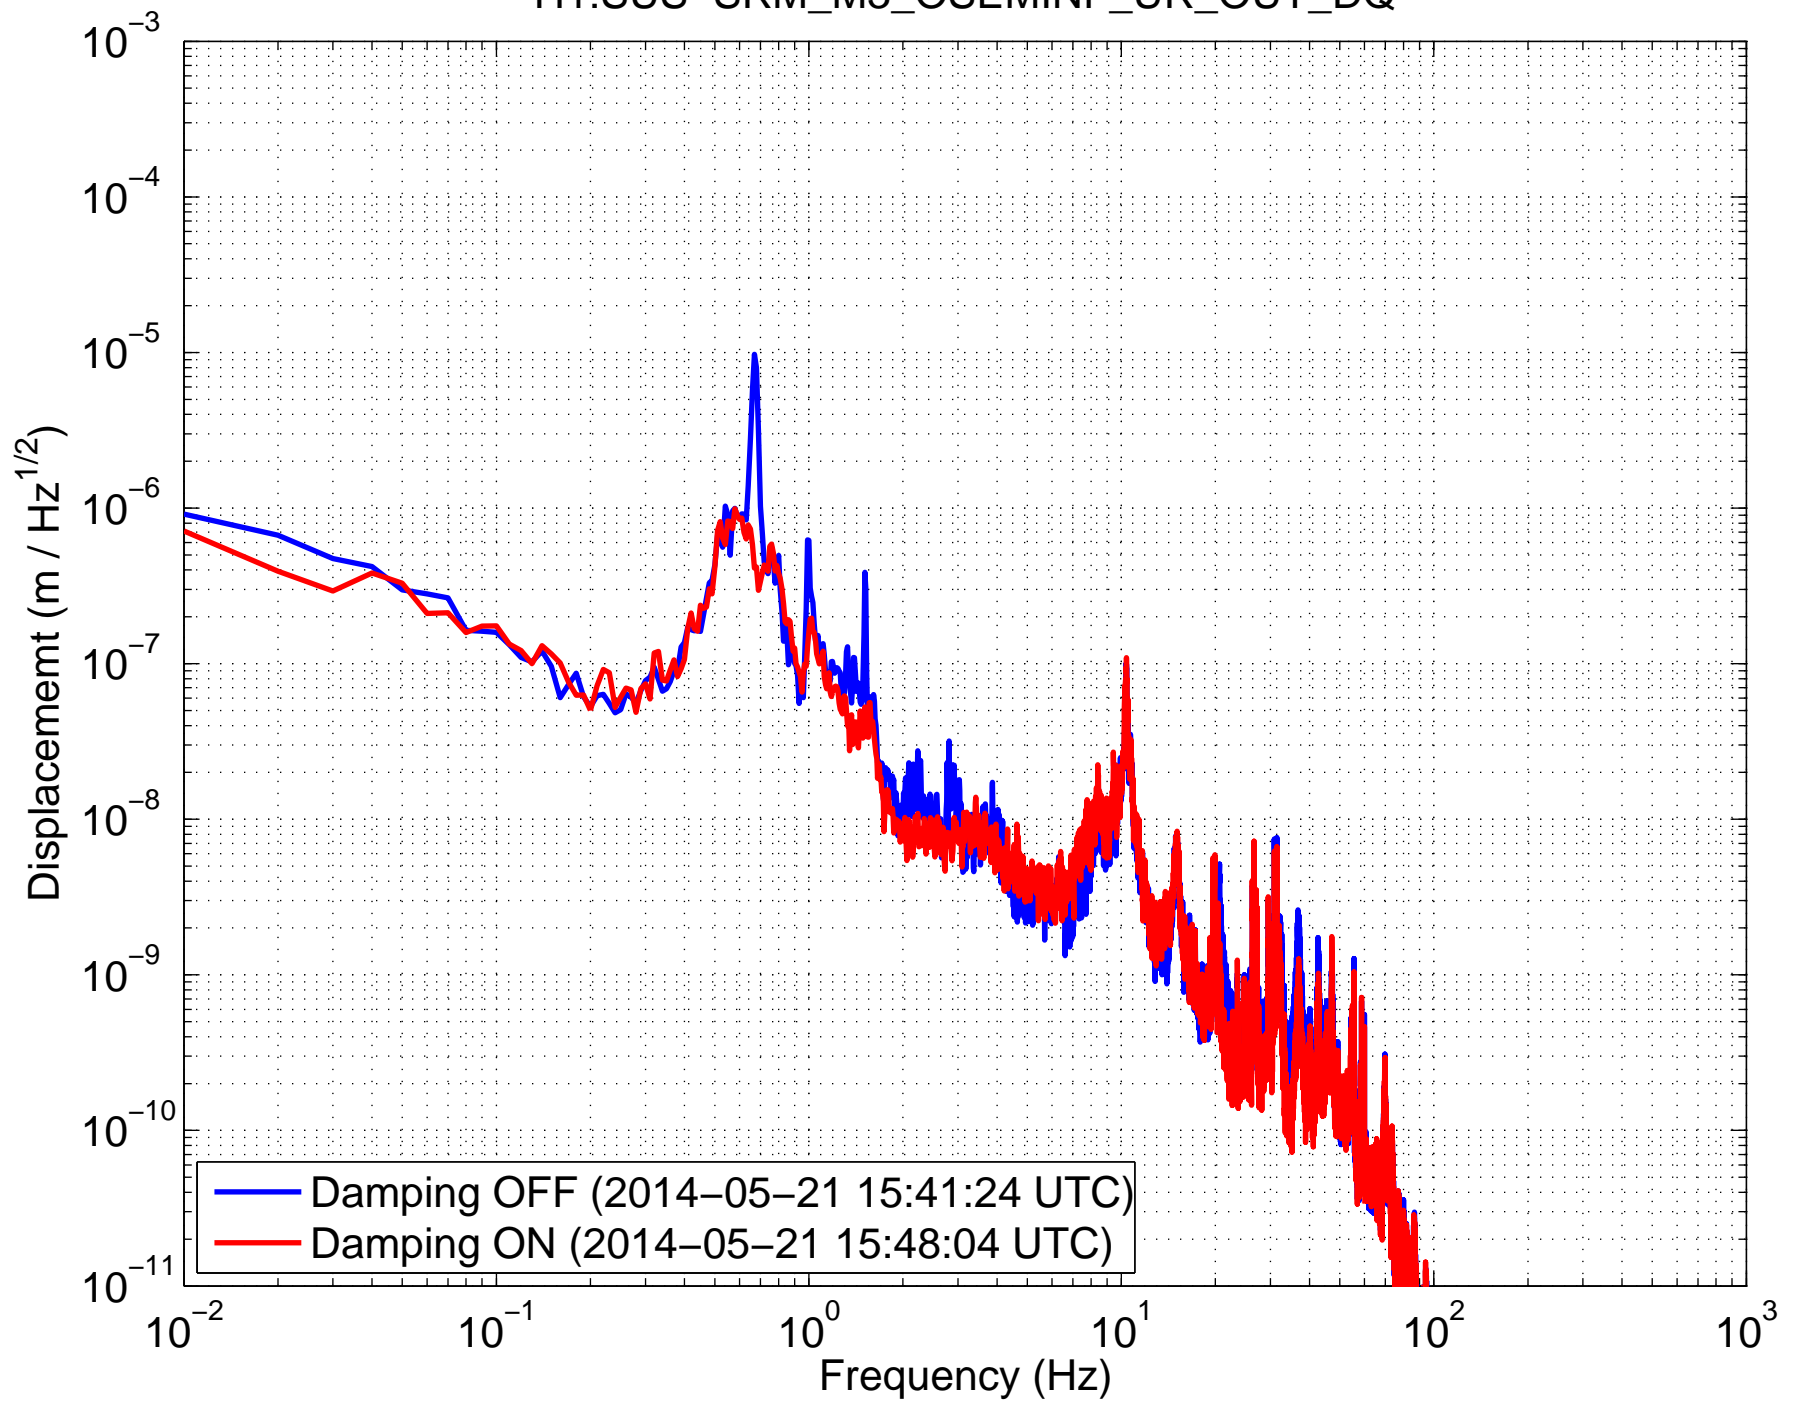

H1SUSSRM (HSTS) Amplitude Spectral Density
H1:SUS-SRM_M3_OSEMINF_LL_OUT_DQ

H1SUSSRM (HSTS) Amplitude Spectral Density
H1:SUS-SRM_M3_OSEMINF_LR_OUT_DQ

H1SUSSRM (HSTS) Amplitude Spectral Density
H1:SUS-SRM_M3_OSEMINF_UL_OUT_DQ

H1SUS SRM (HSTS) Amplitude Spectral Density
H1:SUS-SRM_M3_OSEMINF_UR_OUT_DQ

H1SUSSRM (HSTS) Amplitude Spectral Density

H1:SUS-SRM_M3_WIT_L_DQ

H1SUSSRM (HSTS) Amplitude Spectral Density

H1:SUS-SRM_M3_WIT_P_DQ