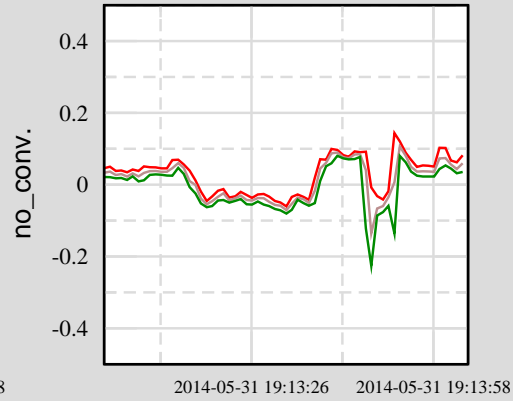

EY ALS WFS (14-05-31-19-13-00)

Ch 3: H1:ALS-Y_WFS_A_I_YAW_OUT_DQ

Ch 6: H1:ALS-Y_WFS_A_DC_PIT_OUT_DQ

Ch 9: H1:ALS-Y_WFS_B_DC_YAW_OUT_DQ

Ch 2: H1:ALS-Y_WFS_A_I_PIT_OUT_DQ

Ch 5: H1:ALS-Y_WFS_B_I_YAW_OUT_DQ

Ch 8: H1:ALS-Y_WFS_B_DC_PIT_OUT_DQ

Ch 1: H1:ALS-C_TRY_A_LF_OUT_DQ

Ch 4: H1:ALS-Y_WFS_B_I_PIT_OUT_DQ

Ch 7: H1:ALS-Y_WFS_A_DC_YAW_OUT_DQ Ch 12: H1:SUS-ETMY_M0_OPTICALIGN_Y_OFFSET