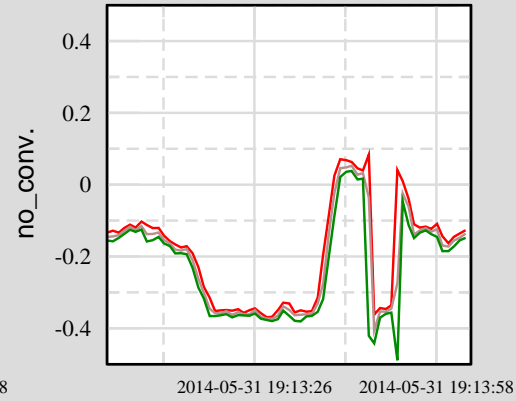

EY ALS WFS (14-05-31-19-13-00)

Ch 3: H1:ALS-Y_WFS_A_I_YAW_OUT_DQ

Ch 6: H1:ALS-Y_WFS_A_DC_PIT_OUT_DQ

Ch 9: H1:ALS-Y_WFS_B_DC_YAW_OUT_DQ

Ch 2: H1:ALS-Y_WFS_A_I_PIT_OUT_DQ

Ch 5: H1:ALS-Y_WFS_B_I_YAW_OUT_DQ

Ch 8: H1:ALS-Y_WFS_B_DC_PIT_OUT_DQ

Ch 1: H1:ALS-C_TRY_A_LF_OUT_DQ

Ch 4: H1:ALS-Y_WFS_B_I_PIT_OUT_DQ

Ch 7: H1:ALS-Y_WFS_A_DC_YAW_OUT_DQ Ch 12: H1:SUS-ETMY_M0_OPTICALIGN_Y_OFFSET