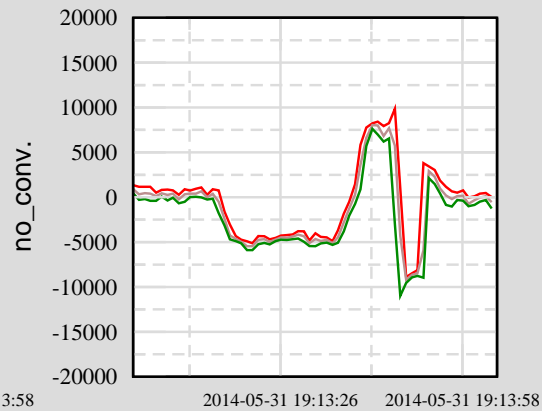

EY ALS WFS (14-05-31-19-13-00)

Ch 3: H1:ALS-Y_WFS_A_I_YAW_OUT_DQ

Ch 6: H1:ALS-Y_WFS_A_DC_PIT_OUT_DQ

Ch 9: H1:ALS-Y_WFS_B_DC_YAW_OUT_DQ

Ch 2: H1:ALS-Y_WFS_A_I_PIT_OUT_DQ

Ch 5: H1:ALS-Y_WFS_B_I_YAW_OUT_DQ

Ch 8: H1:ALS-Y_WFS_B_DC_PIT_OUT_DQ

Ch 1: H1:ALS-C_TRY_A_LF_OUT_DQ

Ch 4: H1:ALS-Y_WFS_B_I_PIT_OUT_DQ

Ch 7: H1:ALS-Y_WFS_A_DC_YAW_OUT_DQ Ch 12: H1:SUS-ETMY_M0_OPTICALIGN_Y_OFFSET