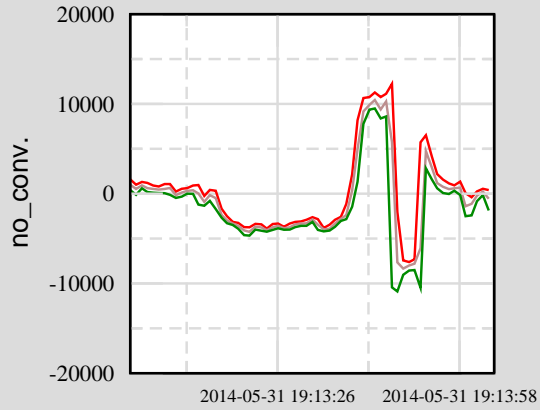

EY ALS WFS (14-05-31-19-13-00)

Ch 3: H1:ALS-Y_WFS_A_I_YAW_OUT_DQ

Ch 6: H1:ALS-Y_WFS_A_DC_PIT_OUT_DQ

Ch 9: H1:ALS-Y_WFS_B_DC_YAW_OUT_DQ

Ch 2: H1:ALS-Y_WFS_A_I_PIT_OUT_DQ

Ch 5: H1:ALS-Y_WFS_B_I_YAW_OUT_DQ

Ch 8: H1:ALS-Y_WFS_B_DC_PIT_OUT_DQ

Ch 1: H1:ALS-C_TRY_A_LF_OUT_DQ

Ch 4: H1:ALS-Y_WFS_B_I_PIT_OUT_DQ

Ch 7: H1:ALS-Y_WFS_A_DC_YAW_OUT_DQ Ch 12: H1:SUS-ETMY_M0_OPTICALIGN_Y_OFFSET