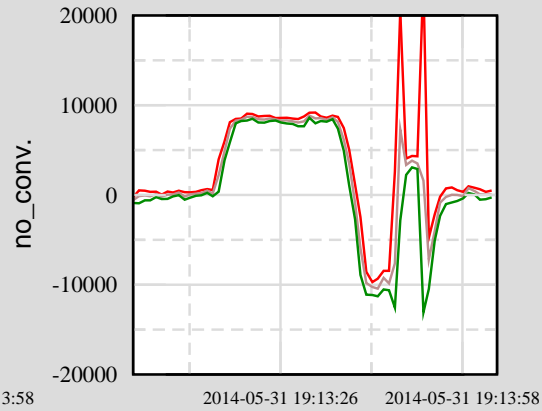

EY ALS WFS (14-05-31-19-13-00)

Ch 3: H1:ALS-Y_WFS_A_I_YAW_OUT_DQ

Ch 6: H1:ALS-Y_WFS_A_DC_PIT_OUT_DQ

Ch 9: H1:ALS-Y_WFS_B_DC_YAW_OUT_DQ

Ch 2: H1:ALS-Y_WFS_A_I_PIT_OUT_DQ

Ch 5: H1:ALS-Y_WFS_B_I_YAW_OUT_DQ

Ch 8: H1:ALS-Y_WFS_B_DC_PIT_OUT_DQ

Ch 1: H1:ALS-C_TRY_A_LF_OUT_DQ

Ch 4: H1:ALS-Y_WFS_B_I_PIT_OUT_DQ

Ch 7: H1:ALS-Y_WFS_A_DC_YAW_OUT_DQ Ch 12: H1:SUS-ETMY_M0_OPTICALIGN_Y_OFFSET