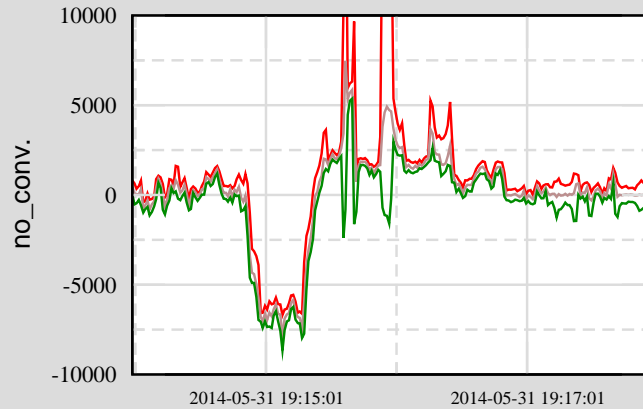

EY WFS Pico Offset (14-05-31-19-14-00)

Ch 3: H1:ALS-Y_WFS_A_I_YAW_OUT_DQ

Ch 6: H1:ALS-Y_WFS_A_DC_PIT_OUT_DQ

Ch 9: H1:ALS-Y_WFS_B_DC_YAW_OUT_DQ

Ch 2: H1:ALS-Y_WFS_A_I_PIT_OUT_DQ

Ch 5: H1:ALS-Y_WFS_B_I_YAW_OUT_DQ

Ch 8: H1:ALS-Y_WFS_B_DC_PIT_OUT_DQ

Ch 1: H1:ALS-C_TRY_A_LF_OUT_DQ

Ch 4: H1:ALS-Y_WFS_B_I_PIT_OUT_DQ

Ch 7: H1:ALS-Y_WFS_A_DC_YAW_OUT_DQ