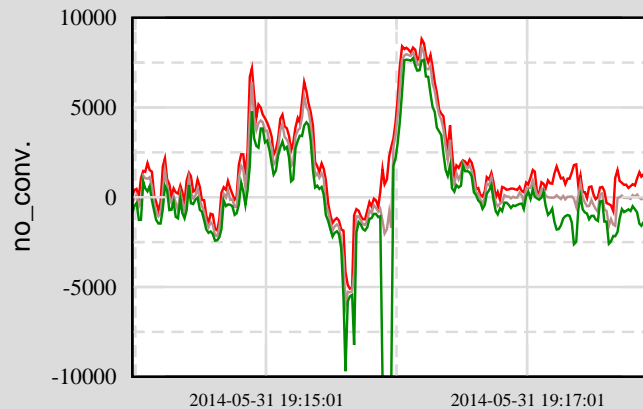

EY WFS Pico Offset (14-05-31-19-14-00)

Ch 3: H1:ALS-Y_WFS_A_I_YAW_OUT_DQ

Ch 6: H1:ALS-Y_WFS_A_DC_PIT_OUT_DQ

Ch 9: H1:ALS-Y_WFS_B_DC_YAW_OUT_DQ

Ch 2: H1:ALS-Y_WFS_A_I_PIT_OUT_DQ

Ch 5: H1:ALS-Y_WFS_B_I_YAW_OUT_DQ

Ch 8: H1:ALS-Y_WFS_B_DC_PIT_OUT_DQ

Ch 1: H1:ALS-C_TRY_A_LF_OUT_DQ

Ch 4: H1:ALS-Y_WFS_B_I_PIT_OUT_DQ

Ch 7: H1:ALS-Y_WFS_A_DC_YAW_OUT_DQ