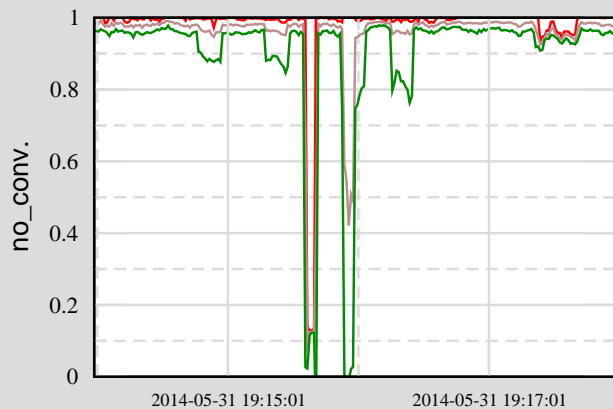

EY WFS Pico Offset (14-05-31-19-14-00)

Ch 3: H1:ALS-Y_WFS_A_I_YAW_OUT_DQ

Ch 6: H1:ALS-Y_WFS_A_DC_PIT_OUT_DQ

Ch 9: H1:ALS-Y_WFS_B_DC_YAW_OUT_DQ

Ch 2: H1:ALS-Y_WFS_A_I_PIT_OUT_DQ

Ch 5: H1:ALS-Y_WFS_B_I_YAW_OUT_DQ

Ch 8: H1:ALS-Y_WFS_B_DC_PIT_OUT_DQ

Ch 1: H1:ALS-C_TRY_A_LF_OUT_DQ

Ch 4: H1:ALS-Y_WFS_B_I_PIT_OUT_DQ

Ch 7: H1:ALS-Y_WFS_A_DC_YAW_OUT_DQ