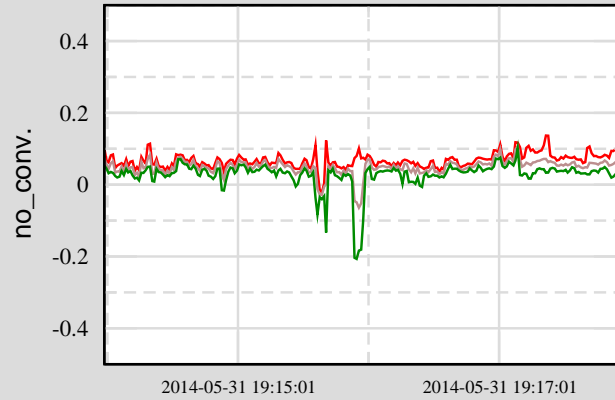

EY WFS Pico Offset (14-05-31-19-14-00)

Ch 3: H1:ALS-Y_WFS_A_I_YAW_OUT_DQ

Ch 6: H1:ALS-Y_WFS_A_DC_PIT_OUT_DQ

Ch 9: H1:ALS-Y_WFS_B_DC_YAW_OUT_DQ

Ch 2: H1:ALS-Y_WFS_A_I_PIT_OUT_DQ

Ch 5: H1:ALS-Y_WFS_B_I_YAW_OUT_DQ