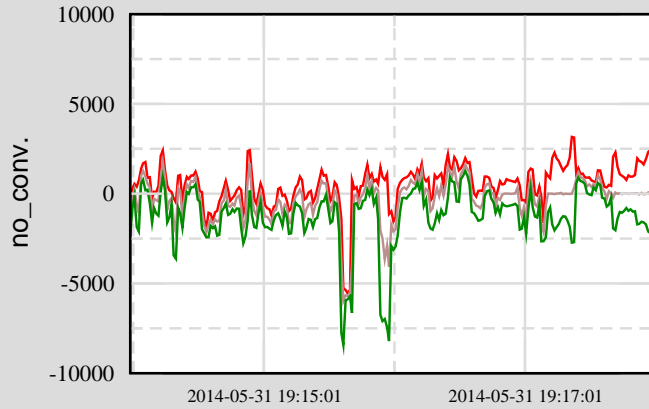

EY WFS Pico Offset (14-05-31-19-14-00)

Ch 3: H1:ALS-Y_WFS_A_I_YAW_OUT_DQ

Ch 6: H1:ALS-Y_WFS_A_DC_PIT_OUT_DQ

Ch 9: H1:ALS-Y_WFS_B_DC_YAW_OUT_DQ

Ch 2: H1:ALS-Y_WFS_A_I_PIT_OUT_DQ

Ch 5: H1:ALS-Y_WFS_B_I_YAW_OUT_DQ