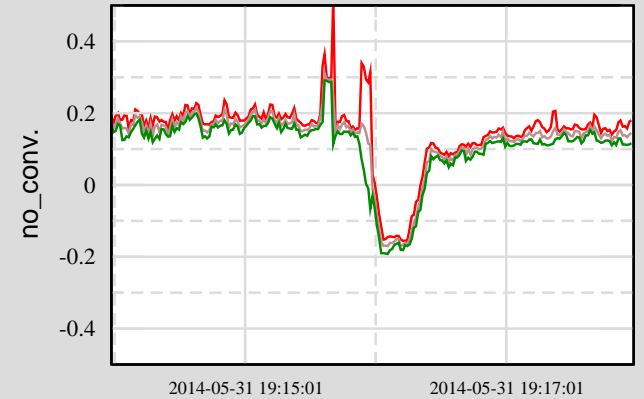

Ch 8: H1:ALS-Y_WFS_B_DC_PIT_OUT_DQ