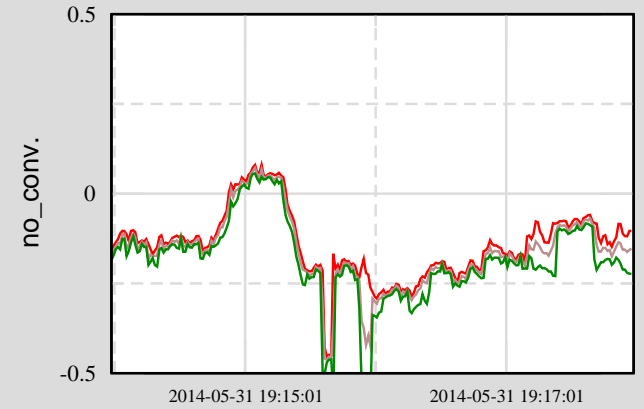

EY WFS Pico Offset (14-05-31-19-14-00)

Ch 3: H1:ALS-Y_WFS_A_I_YAW_OUT_DQ

Ch 6: H1:ALS-Y_WFS_A_DC_PIT_OUT_DQ

Ch 9: H1:ALS-Y_WFS_B_DC_YAW_OUT_DQ

Ch 2: H1:ALS-Y_WFS_A_I_PIT_OUT_DQ

Ch 5: H1:ALS-Y_WFS_B_I_YAW_OUT_DQ

Ch 8: H1:ALS-Y_WFS_B_DC_PIT_OUT_DQ

Ch 1: H1:ALS-C_TRY_A_LF_OUT_DQ

Ch 4: H1:ALS-Y_WFS_B_I_PIT_OUT_DQ

Ch 7: H1:ALS-Y_WFS_A_DC_YAW_OUT_DQ