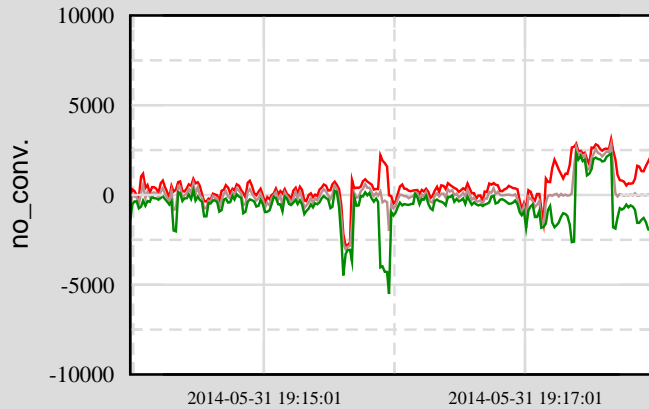

EY WFS Pico Offset (14-05-31-19-14-00)

Ch 3: H1:ALS-Y_WFS_A_I_YAW_OUT_DQ

Ch 6: H1:ALS-Y_WFS_A_DC_PIT_OUT_DQ

Ch 9: H1:ALS-Y_WFS_B_DC_YAW_OUT_DQ

Ch 2: H1:ALS-Y_WFS_A_I_PIT_OUT_DQ

Ch 5: H1:ALS-Y_WFS_B_I_YAW_OUT_DQ