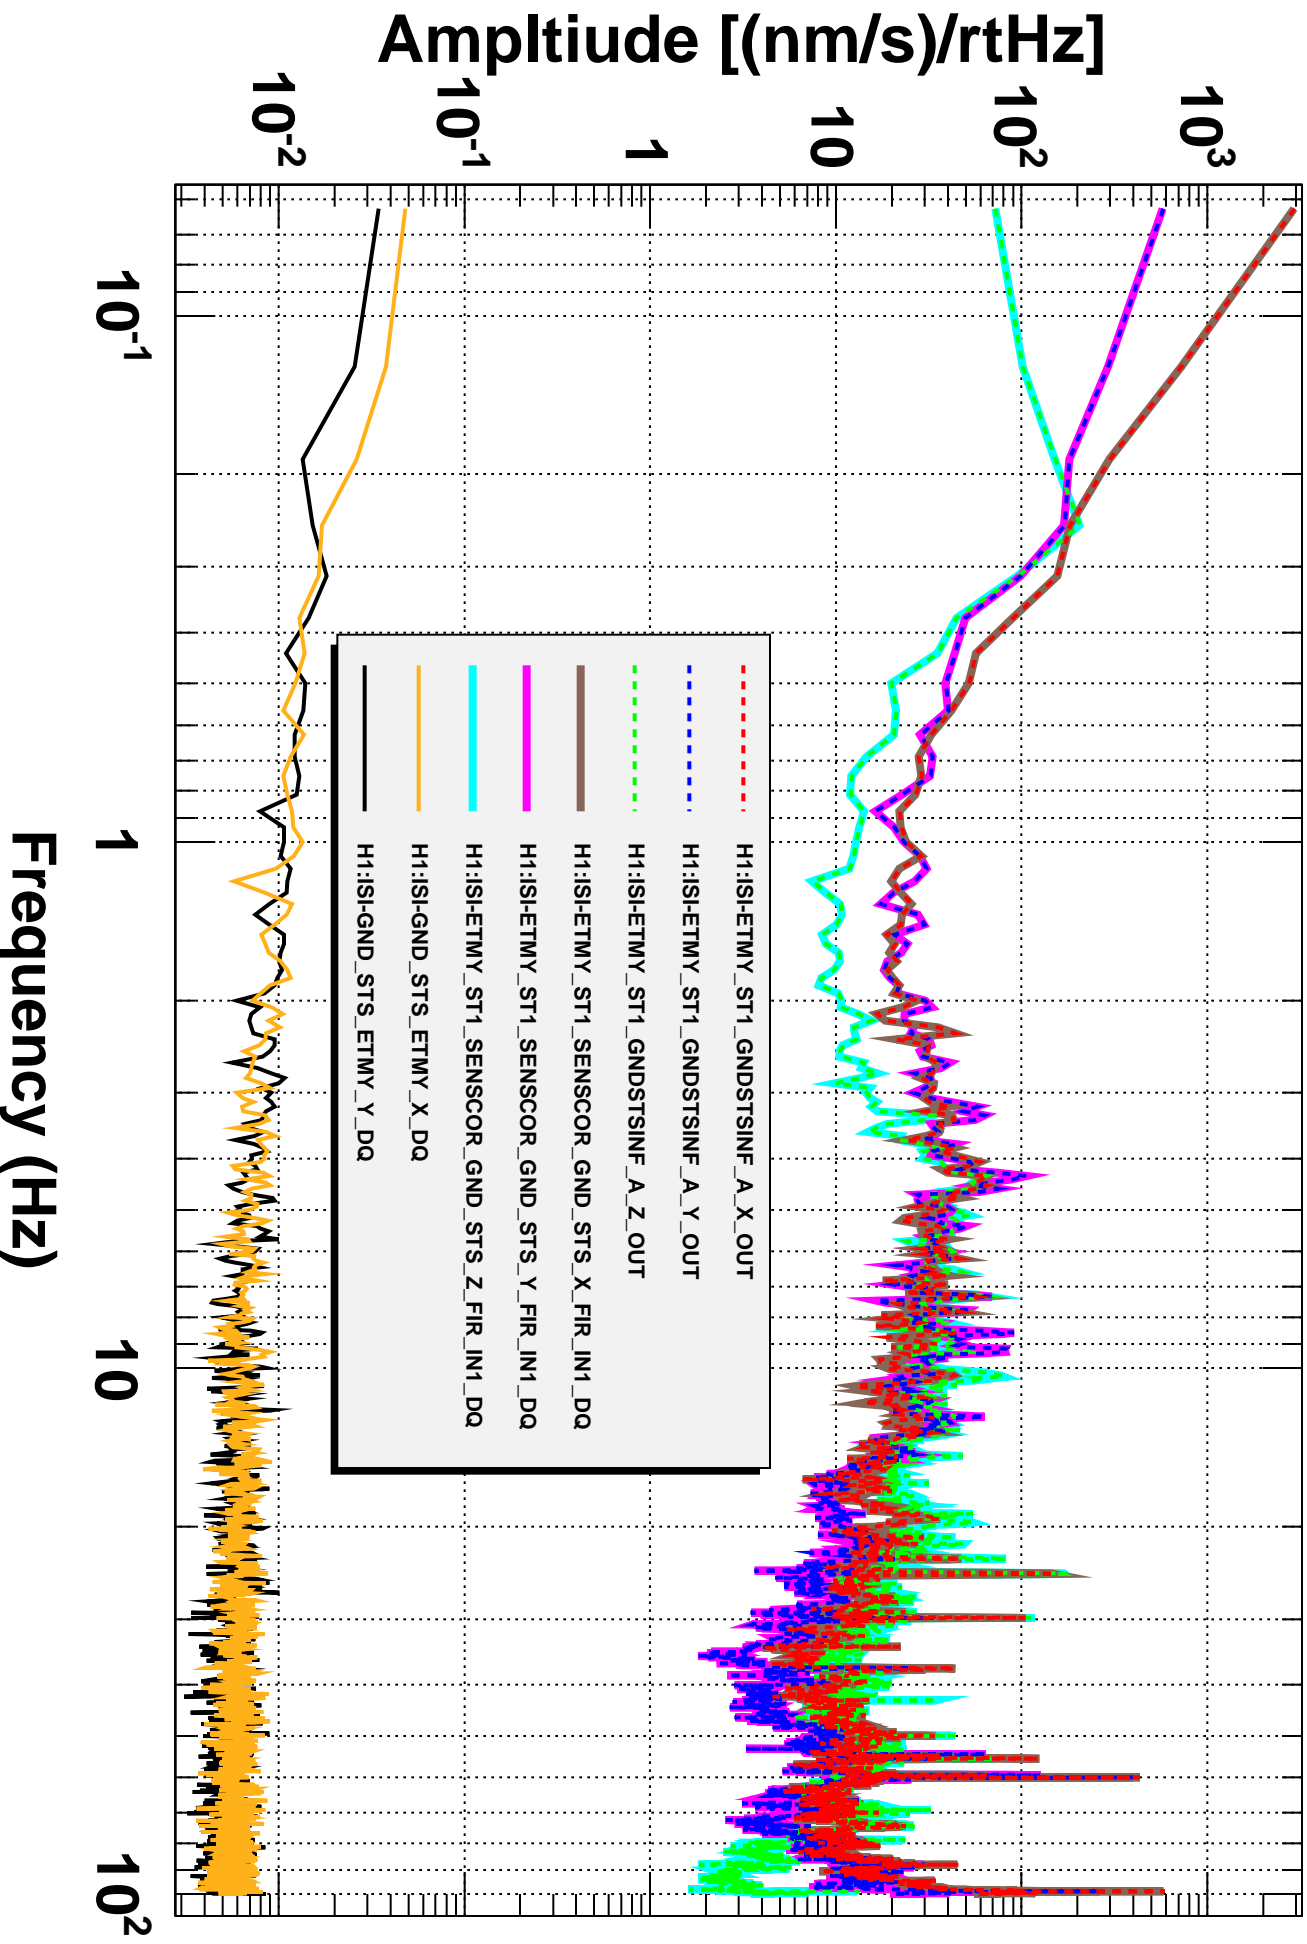

H1:ISI-ETMY GND STS ASD

TV0=18/07/2014 23:26:05

Avg=10

BW=0.09375