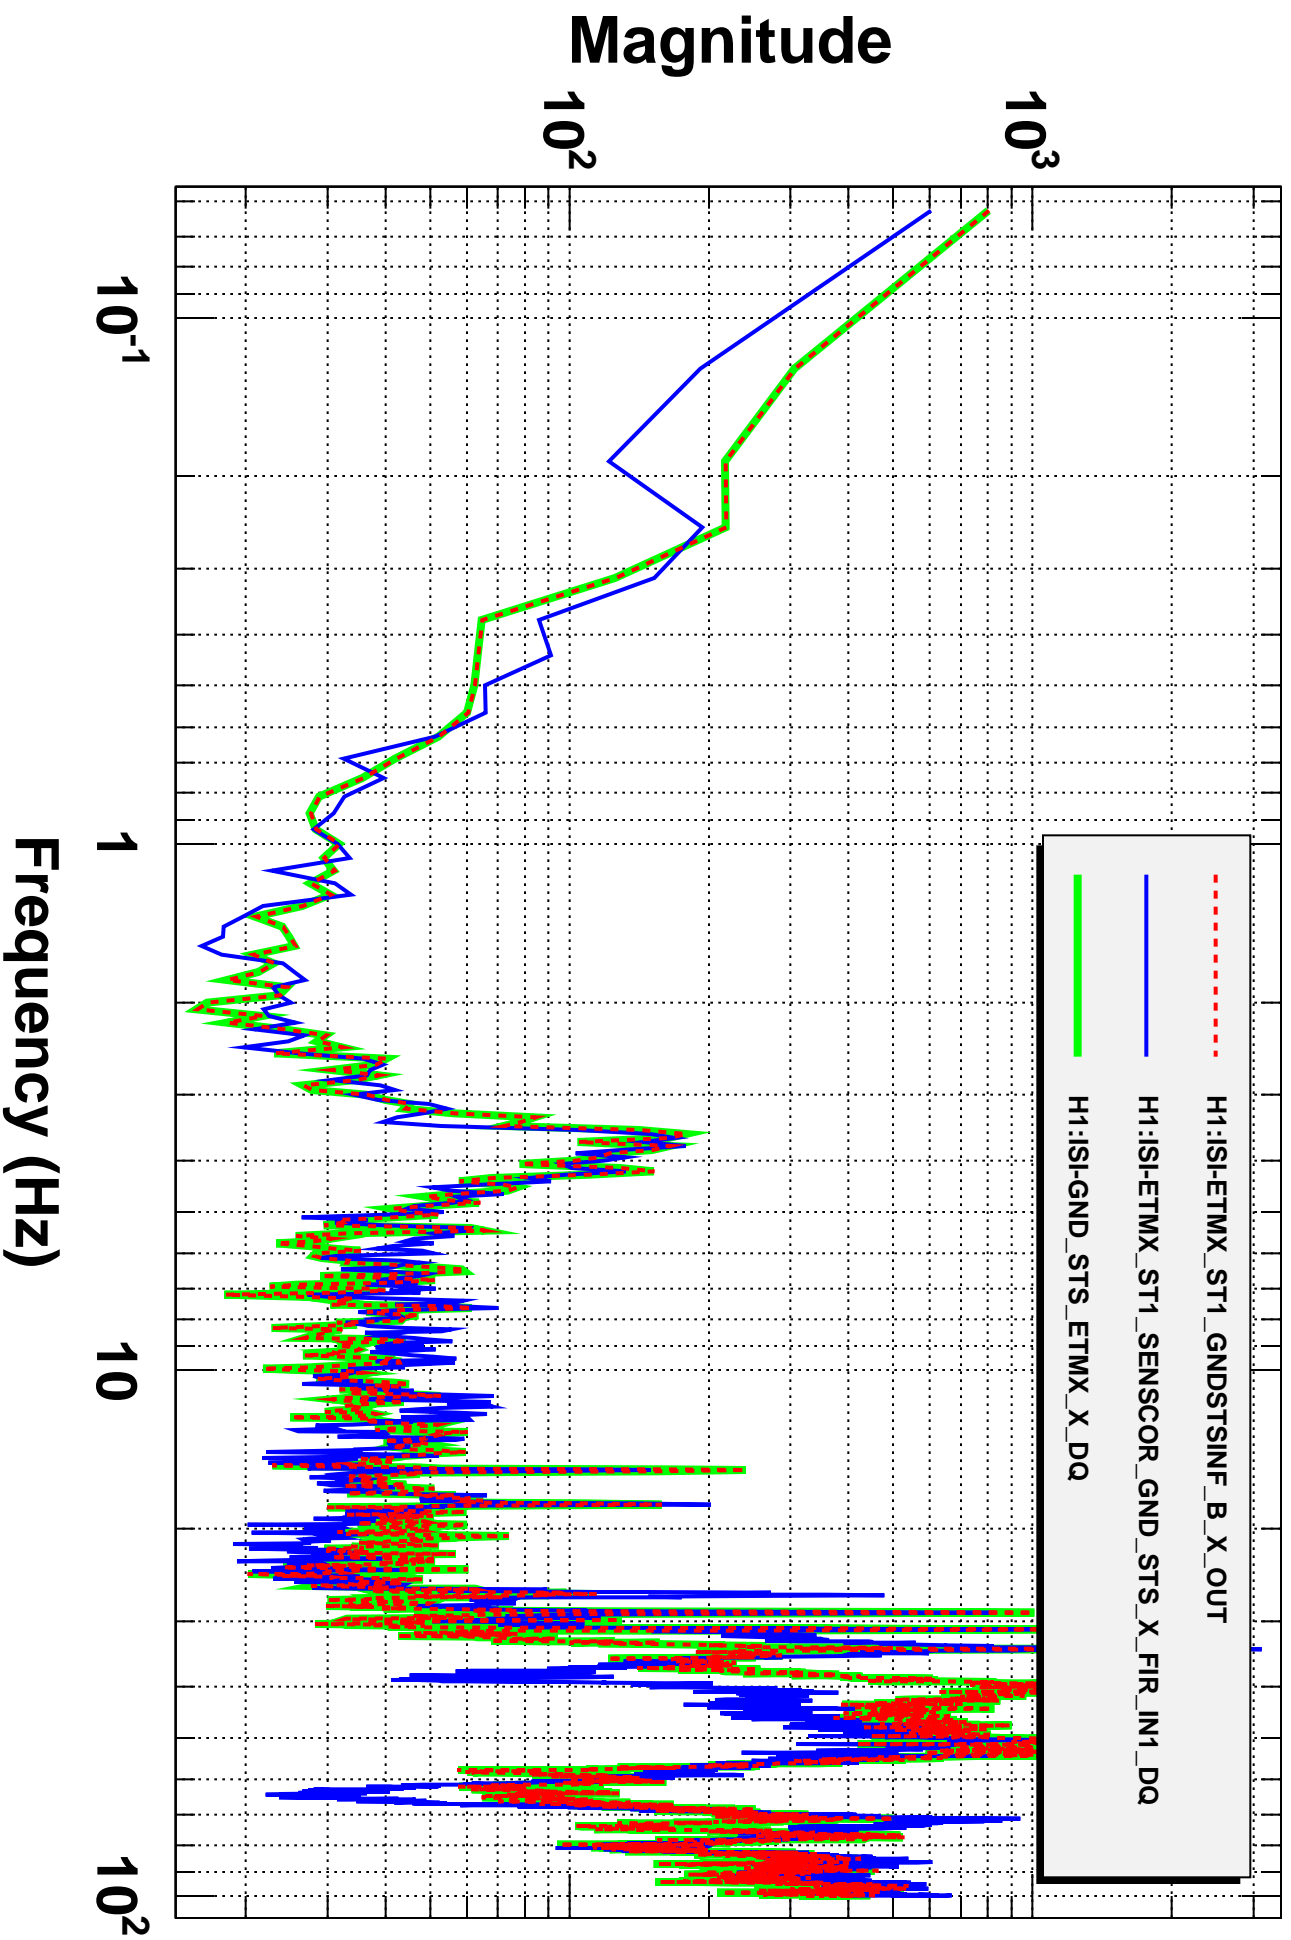

H1:ISI-ETMX GND STS ASD

T0=18/07/2014 23:42:09

Avg=10

BW=0.09375