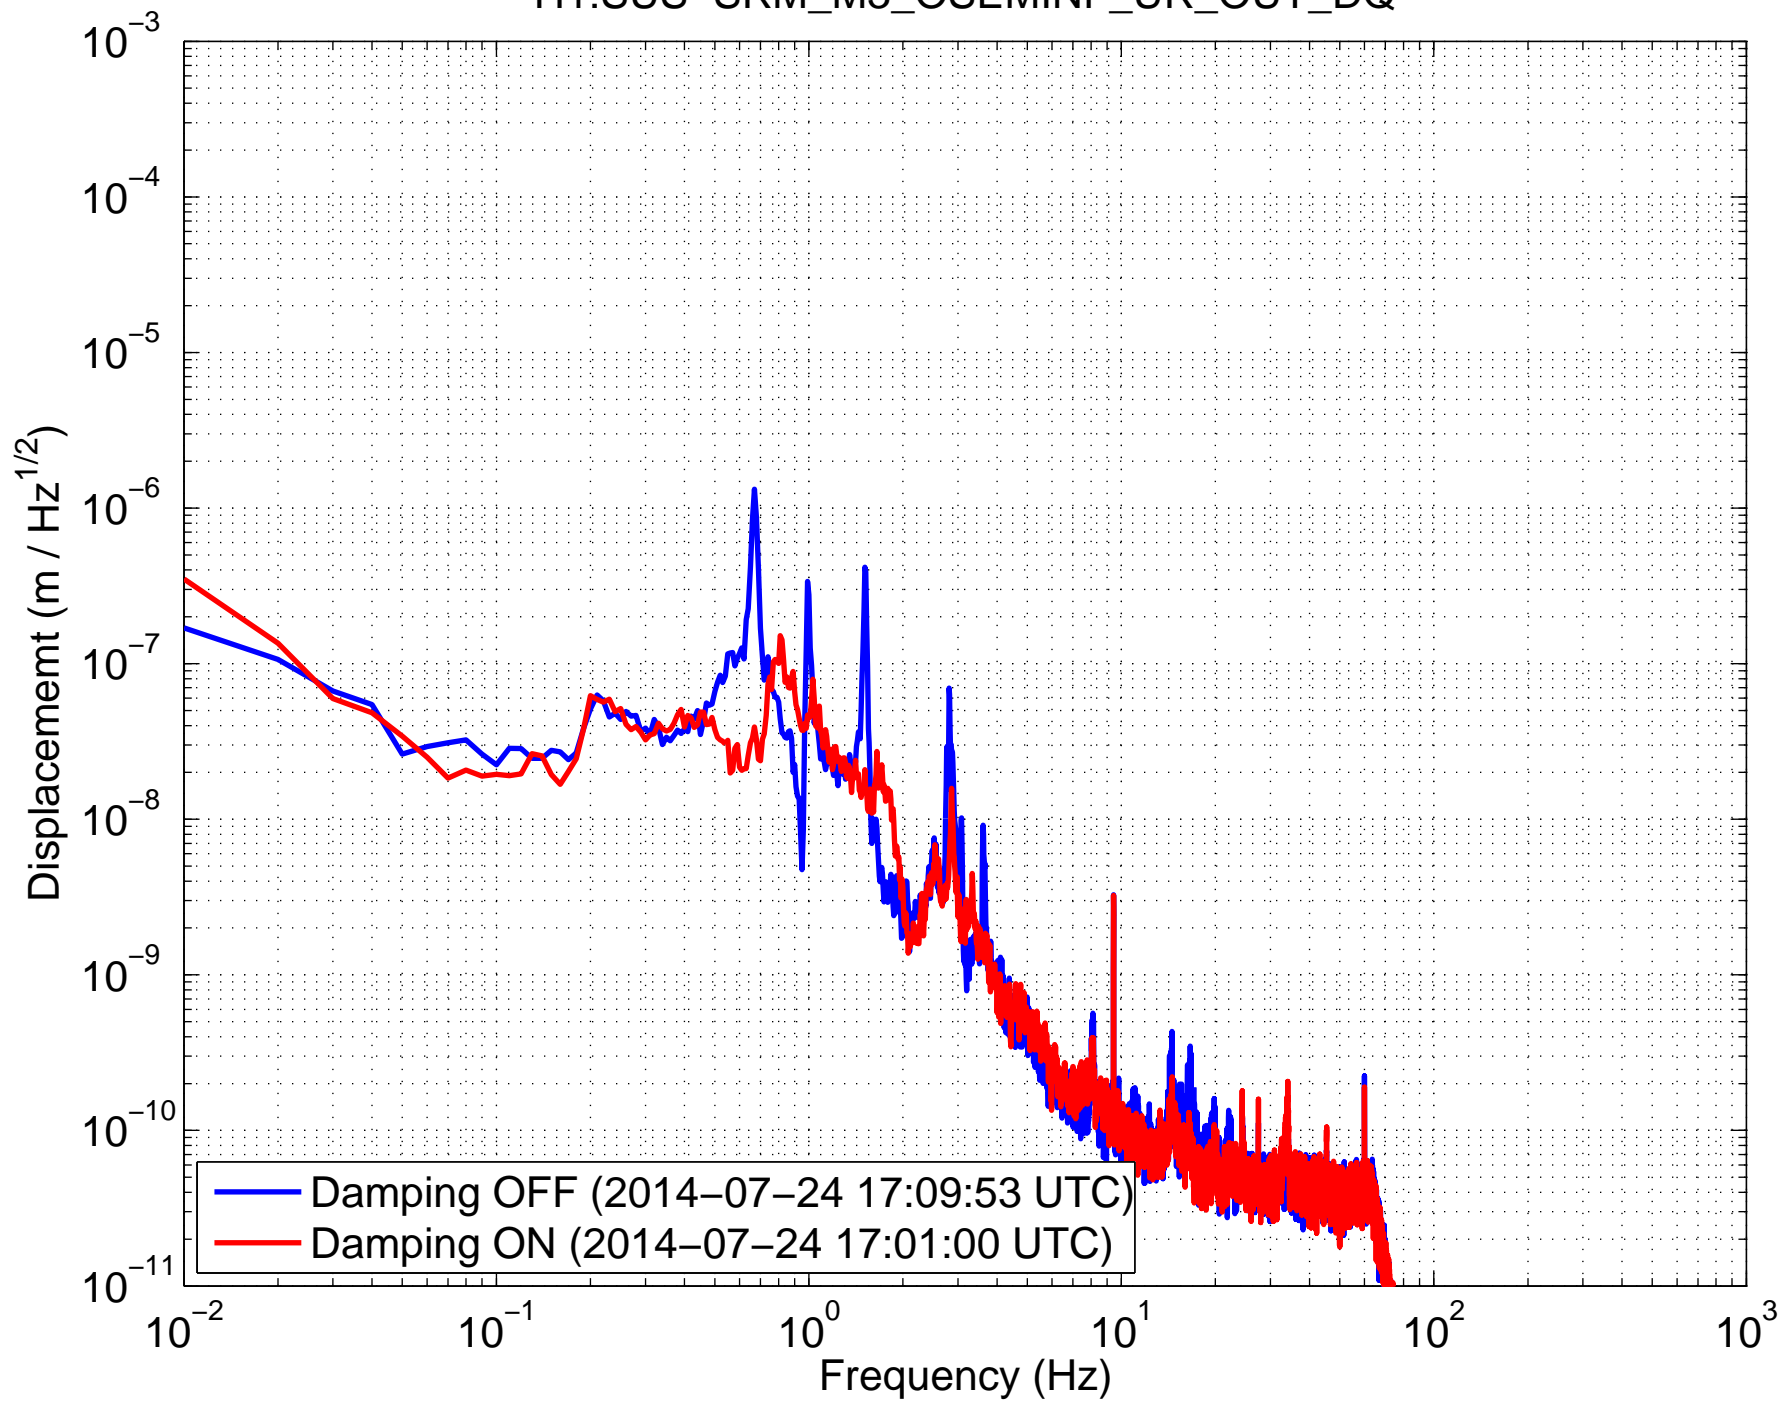

H1SUS SRM (HSTS) Amplitude Spectral Density
H1:SUS-SRM_M3_OSEMINF_LL_OUT_DQ

H1SUS SRM (HSTS) Amplitude Spectral Density
H1:SUS-SRM_M3_OSEMINF_LR_OUT_DQ

H1SUS SRM (HSTS) Amplitude Spectral Density
H1:SUS-SRM_M3_OSEMINF_UL_OUT_DQ

H1SUS SRM (HSTS) Amplitude Spectral Density
H1:SUS-SRM_M3_OSEMINF_UR_OUT_DQ

H1SUSSRM (HSTS) Amplitude Spectral Density

H1:SUS-SRM_M3_WIT_L_DQ

H1SUSSRM (HSTS) Amplitude Spectral Density

H1:SUS-SRM_M3_WIT_P_DQ