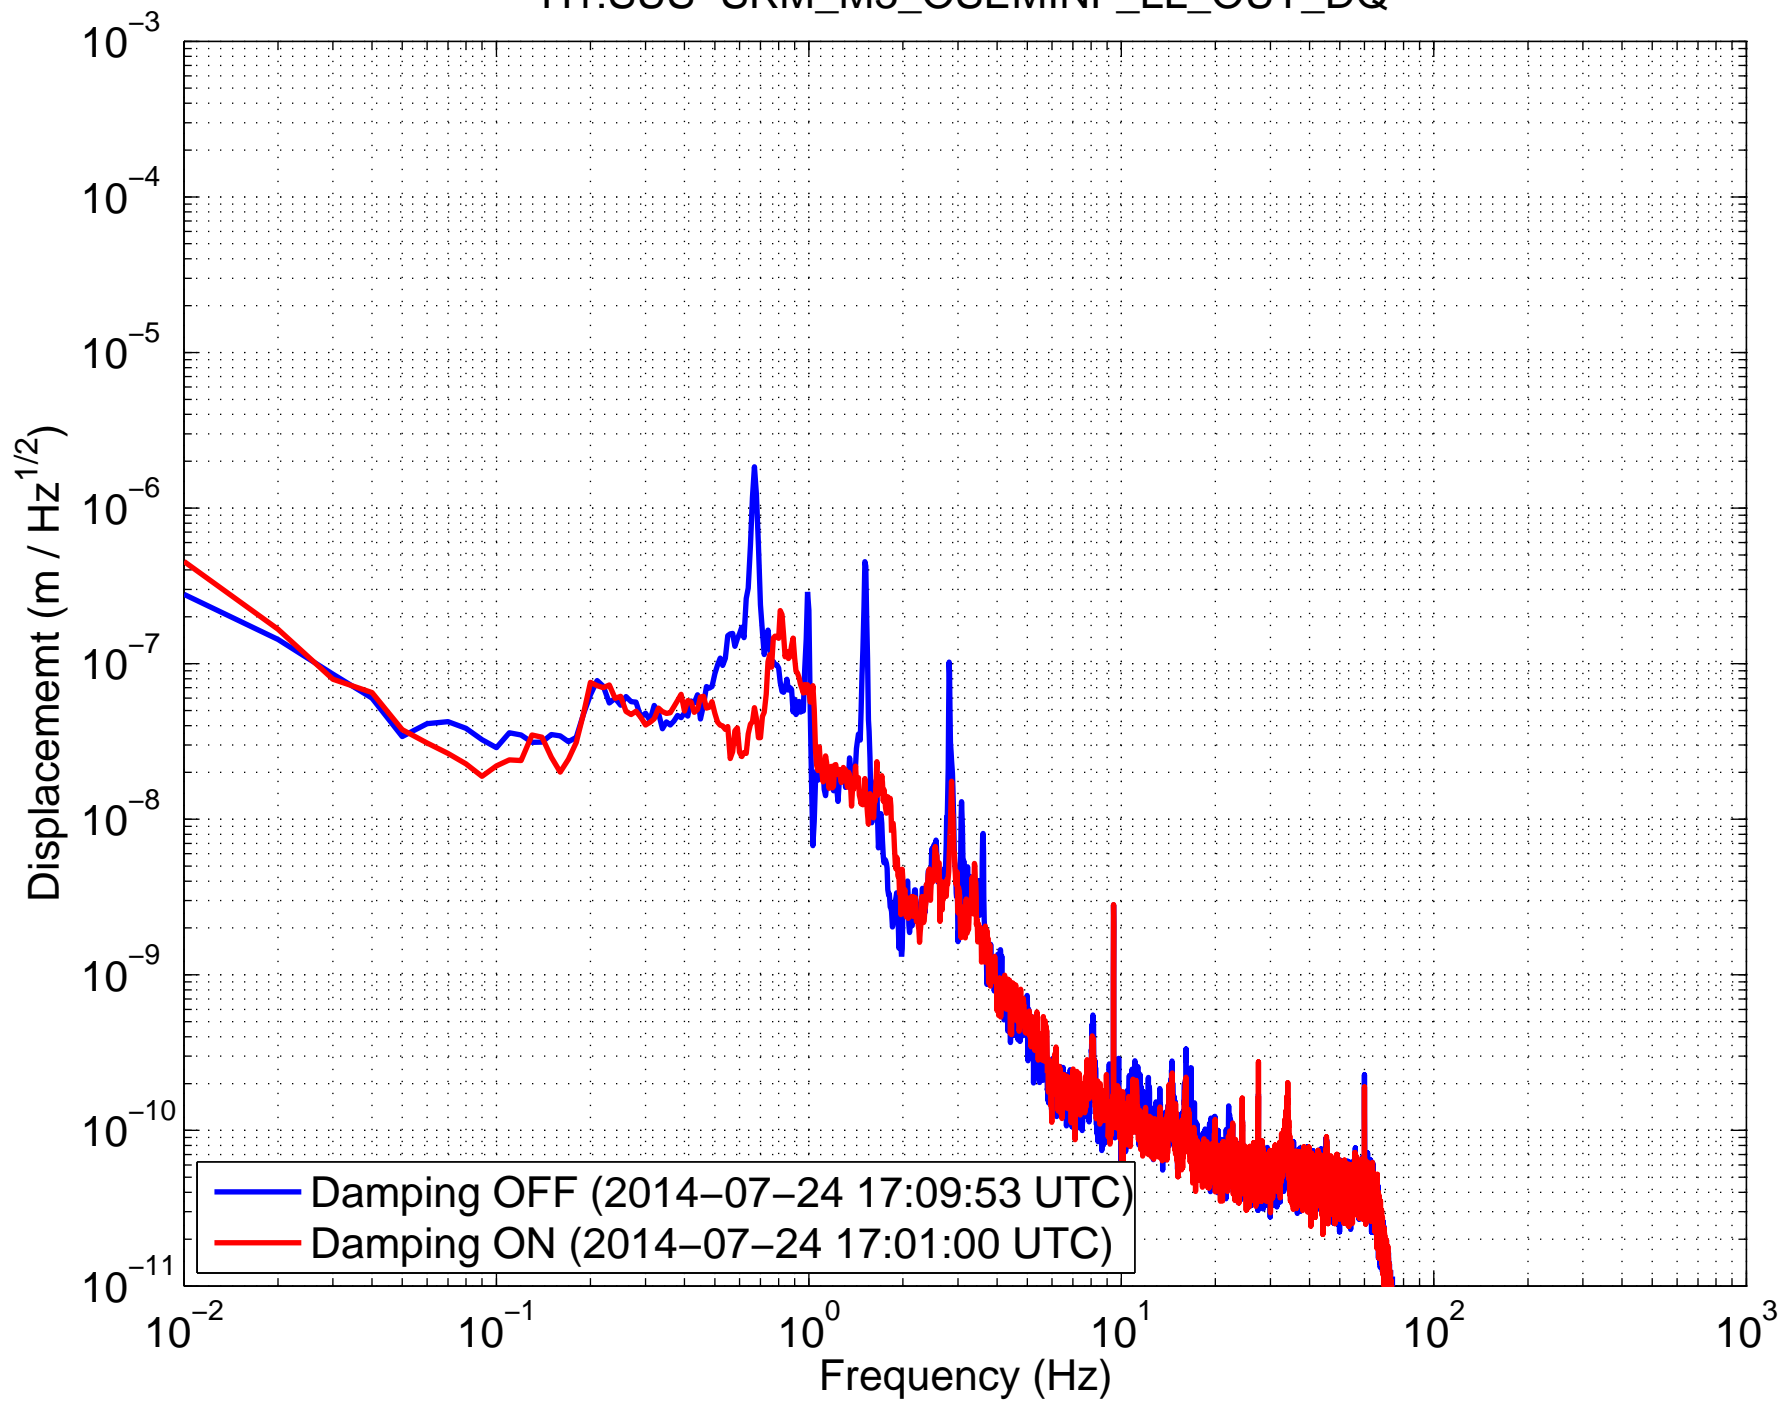

H1SUS SRM (HSTS) Amplitude Spectral Density
H1:SUS-SRM_M3_OSEMINF_LL_OUT_DQ

H1SUS SRM (HSTS) Amplitude Spectral Density
H1:SUS-SRM_M3_OSEMINF_LR_OUT_DQ

H1SUS SRM (HSTS) Amplitude Spectral Density
H1:SUS-SRM_M3_OSEMINF_UL_OUT_DQ

H1SUS SRM (HSTS) Amplitude Spectral Density
H1:SUS-SRM_M3_OSEMINF_UR_OUT_DQ

H1SUSSRM (HSTS) Amplitude Spectral Density

H1:SUS-SRM_M3_WIT_L_DQ

H1SUSSRM (HSTS) Amplitude Spectral Density

H1:SUS-SRM_M3_WIT_P_DQ