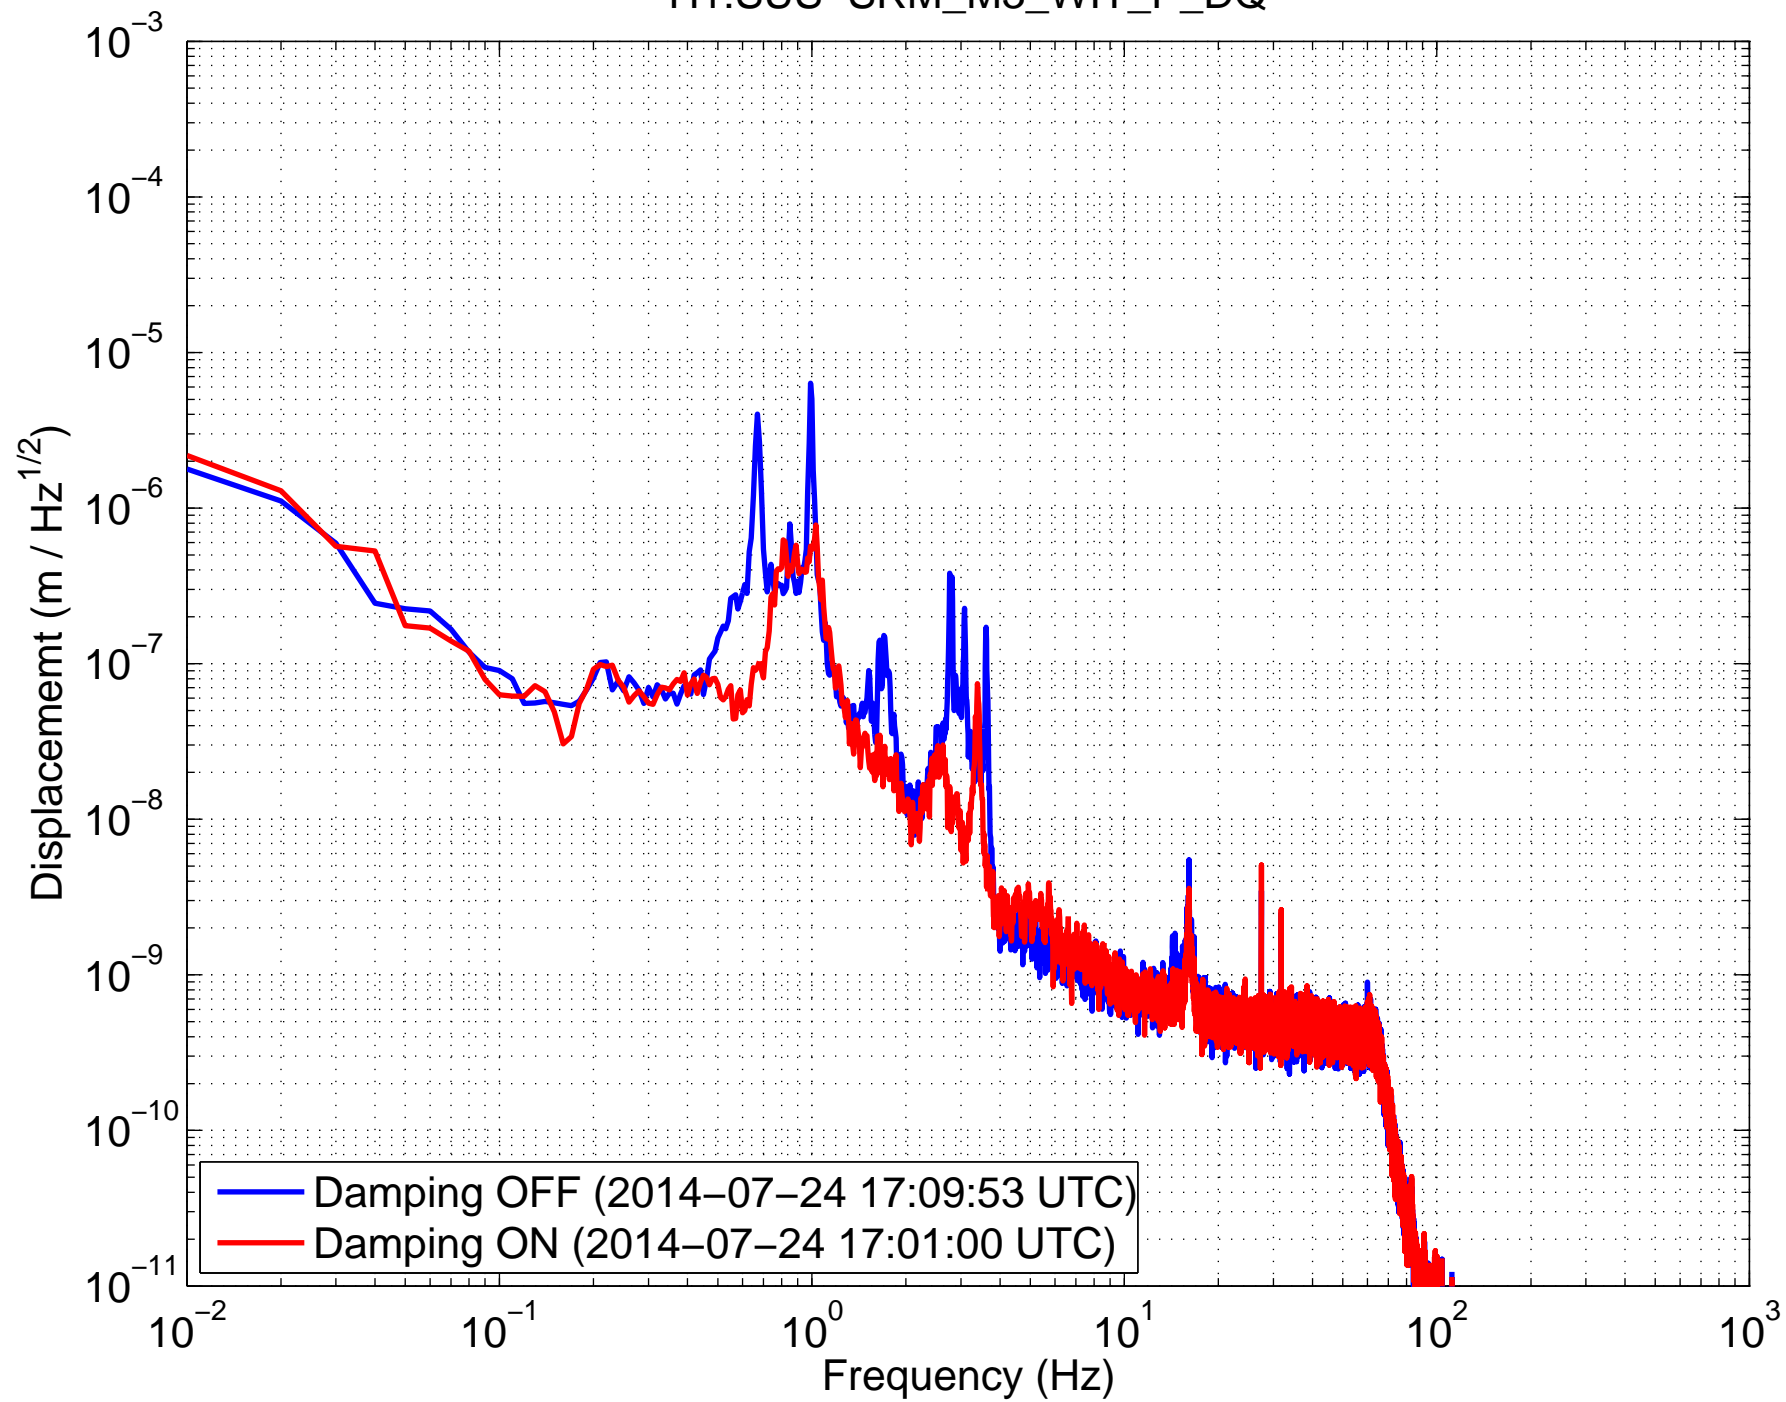

H1SUS SRM (HSTS) Amplitude Spectral Density
H1:SUS-SRM_M3_OSEMINF_UR_OUT_DQ

H1SUSSRM (HSTS) Amplitude Spectral Density

H1:SUS-SRM_M3_WIT_L_DQ

H1SUSSRM (HSTS) Amplitude Spectral Density

H1:SUS-SRM_M3_WIT_P_DQ