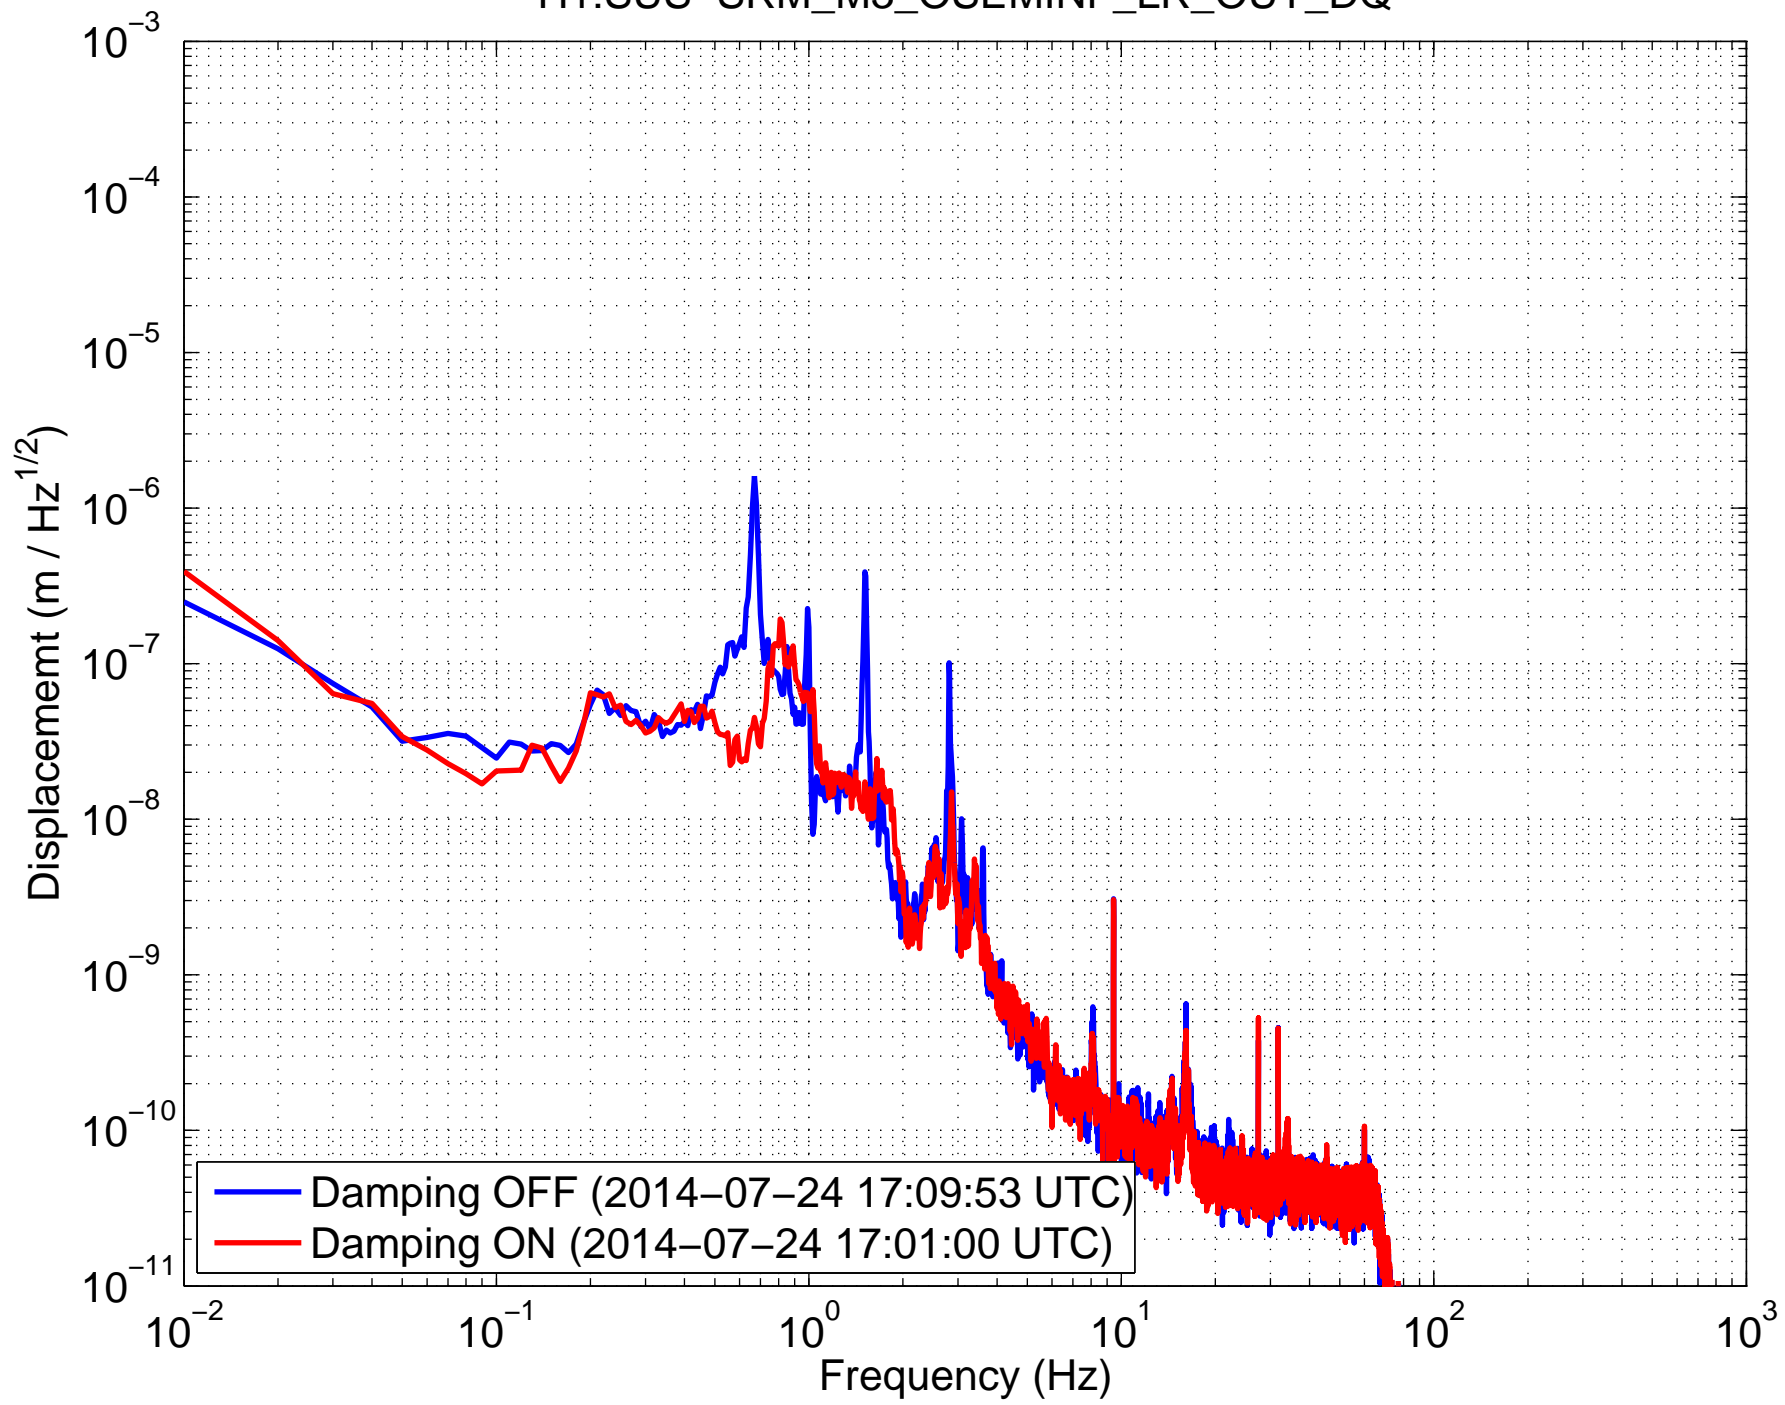

H1SUS SRM (HSTS) Amplitude Spectral Density
H1:SUS-SRM_M3_OSEMINF_LL_OUT_DQ

H1SUS SRM (HSTS) Amplitude Spectral Density
H1:SUS-SRM_M3_OSEMINF_LR_OUT_DQ

H1SUS SRM (HSTS) Amplitude Spectral Density
H1:SUS-SRM_M3_OSEMINF_UL_OUT_DQ

H1SUS SRM (HSTS) Amplitude Spectral Density
H1:SUS-SRM_M3_OSEMINF_UR_OUT_DQ

H1SUSSRM (HSTS) Amplitude Spectral Density

H1:SUS-SRM_M3_WIT_L_DQ

H1SUSSRM (HSTS) Amplitude Spectral Density

H1:SUS-SRM_M3_WIT_P_DQ