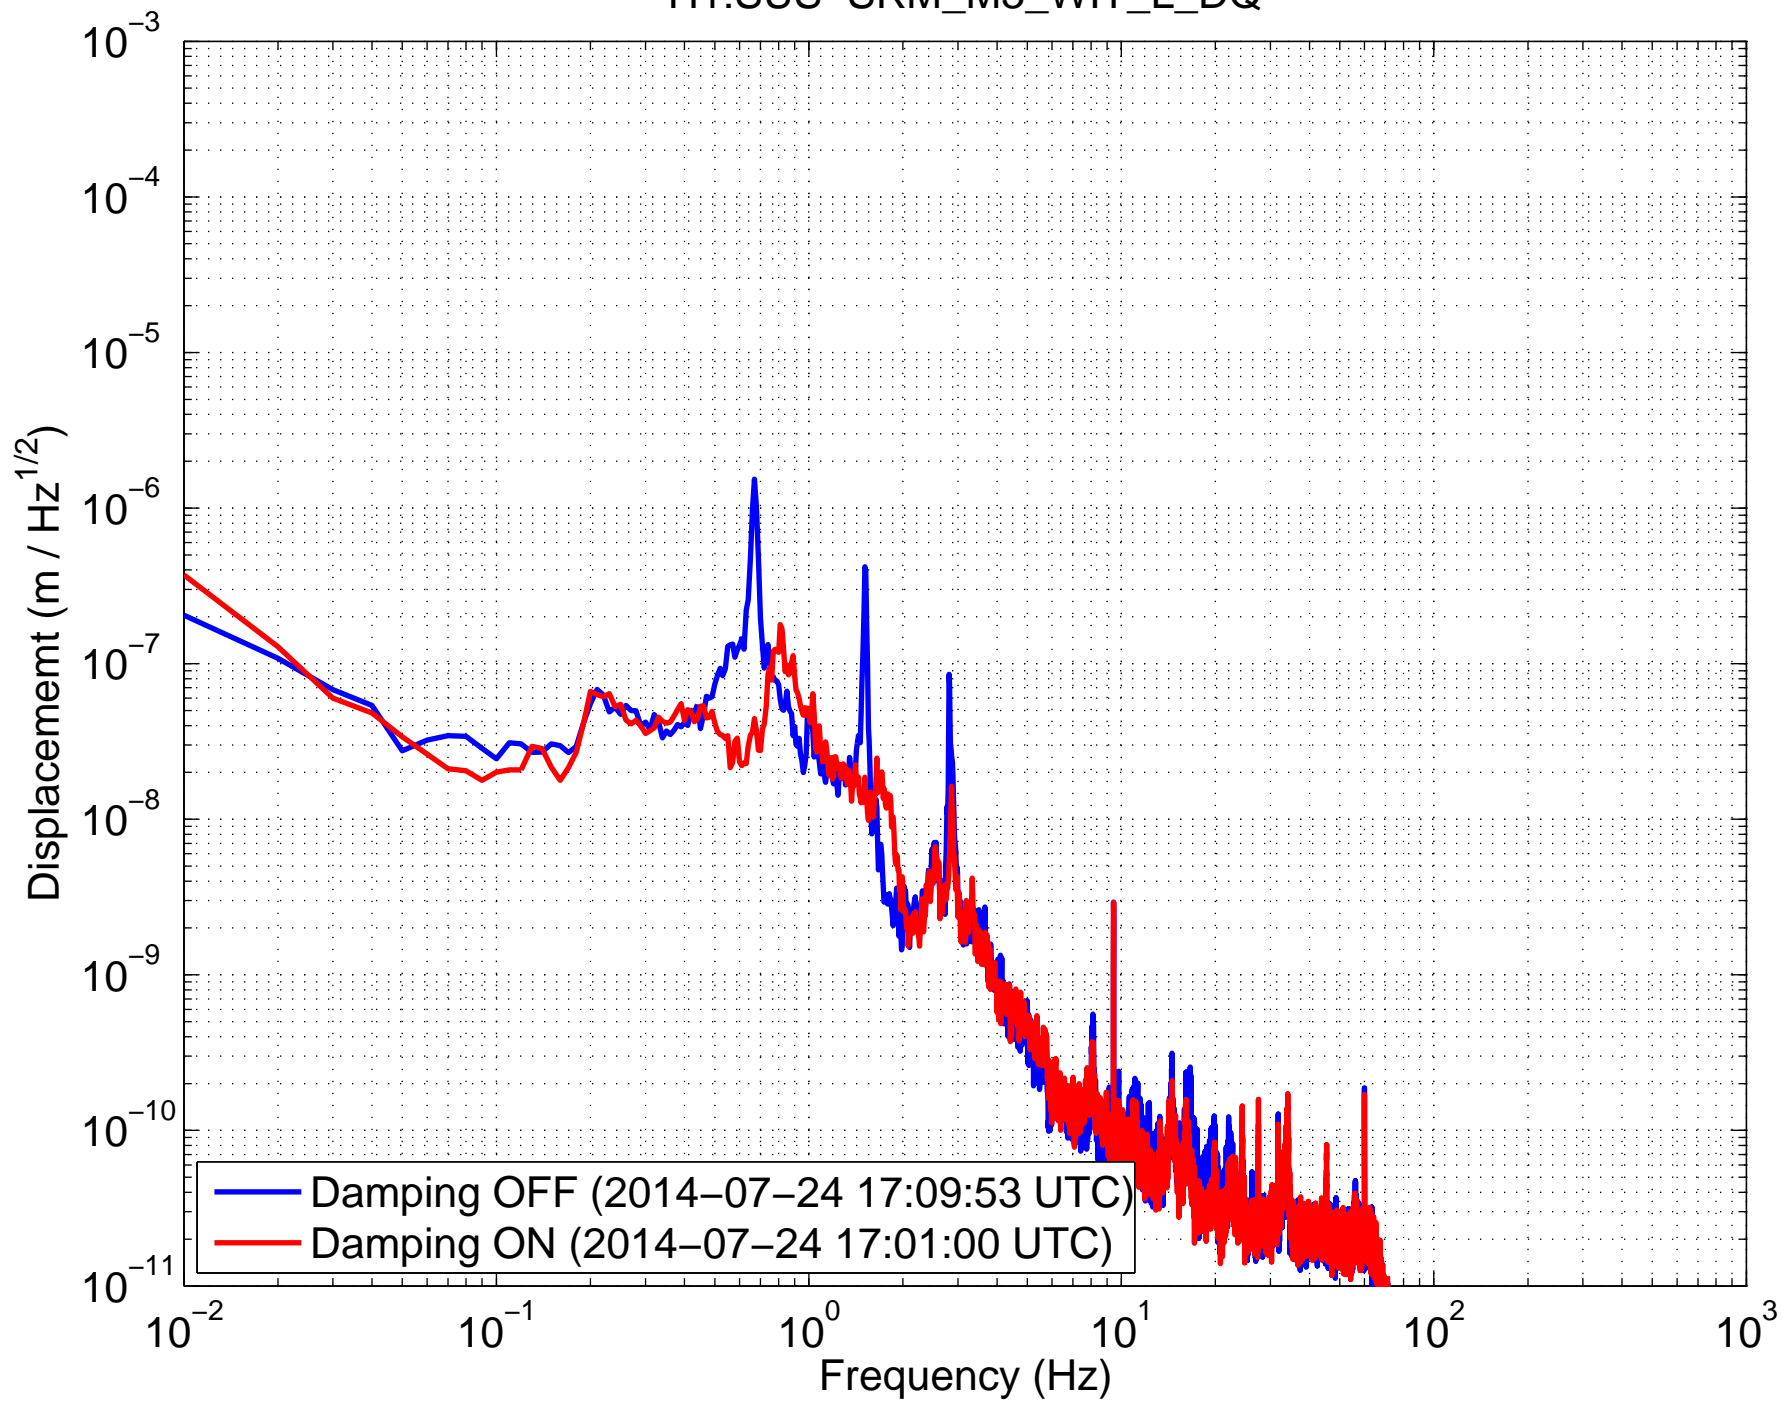

H1SUS SRM (HSTS) Amplitude Spectral Density
H1:SUS-SRM_M3_OSEMINF_LL_OUT_DQ

H1SUS SRM (HSTS) Amplitude Spectral Density
H1:SUS-SRM_M3_OSEMINF_LR_OUT_DQ

H1SUS SRM (HSTS) Amplitude Spectral Density
H1:SUS-SRM_M3_OSEMINF_UL_OUT_DQ

H1SUS SRM (HSTS) Amplitude Spectral Density
H1:SUS-SRM_M3_OSEMINF_UR_OUT_DQ

H1SUSSRM (HSTS) Amplitude Spectral Density

H1:SUS-SRM_M3_WIT_L_DQ

H1SUSSRM (HSTS) Amplitude Spectral Density

H1:SUS-SRM_M3_WIT_P_DQ