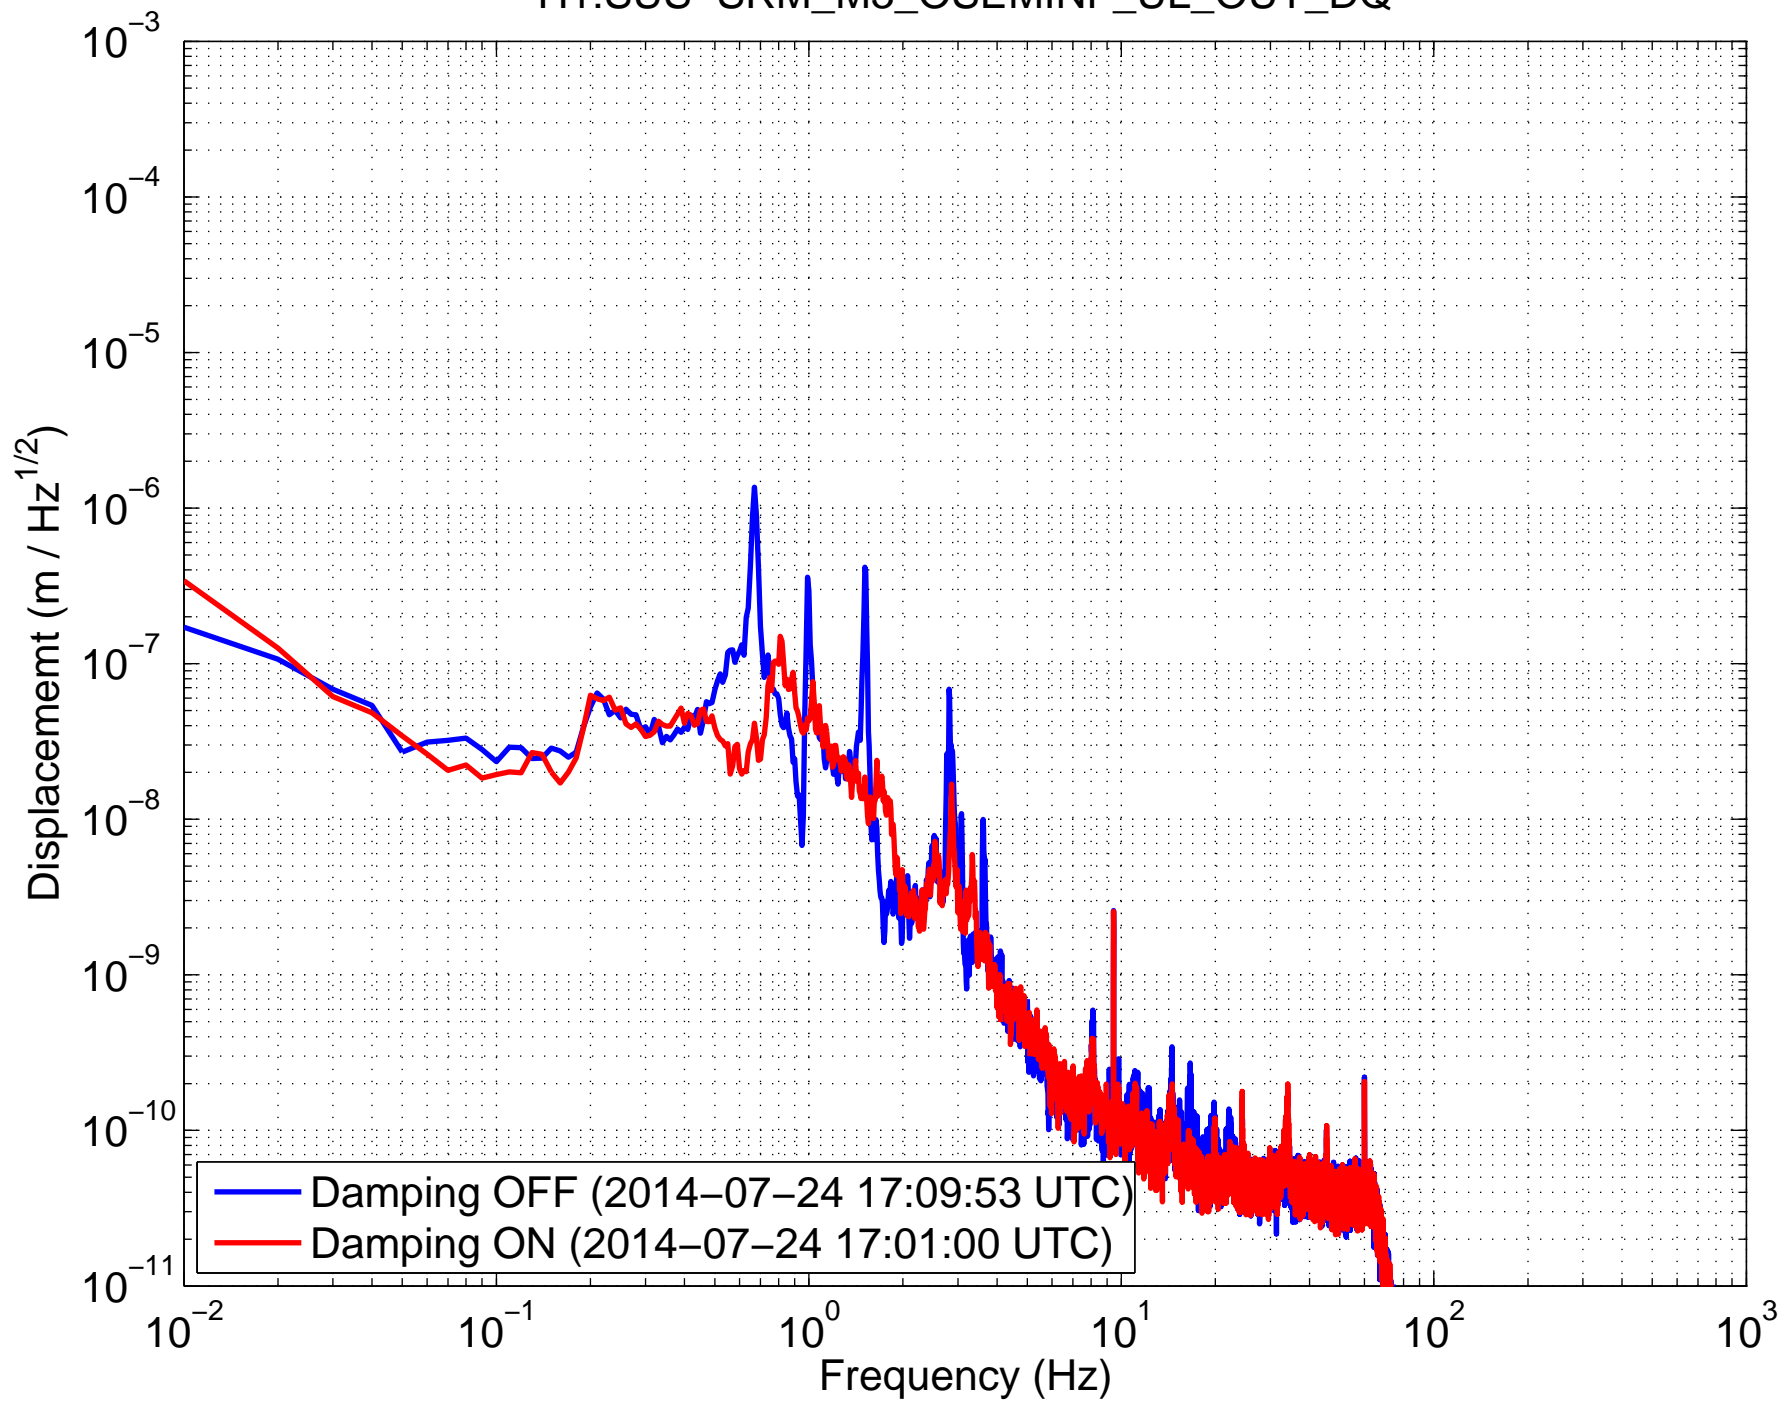

H1SUS SRM (HSTS) Amplitude Spectral Density
H1:SUS-SRM_M3_OSEMINF_LL_OUT_DQ

H1SUS SRM (HSTS) Amplitude Spectral Density
H1:SUS-SRM_M3_OSEMINF_LR_OUT_DQ

H1SUS SRM (HSTS) Amplitude Spectral Density
H1:SUS-SRM_M3_OSEMINF_UL_OUT_DQ

H1SUS SRM (HSTS) Amplitude Spectral Density
H1:SUS-SRM_M3_OSEMINF_UR_OUT_DQ

H1SUSSRM (HSTS) Amplitude Spectral Density

H1:SUS-SRM_M3_WIT_L_DQ

H1SUSSRM (HSTS) Amplitude Spectral Density

H1:SUS-SRM_M3_WIT_P_DQ