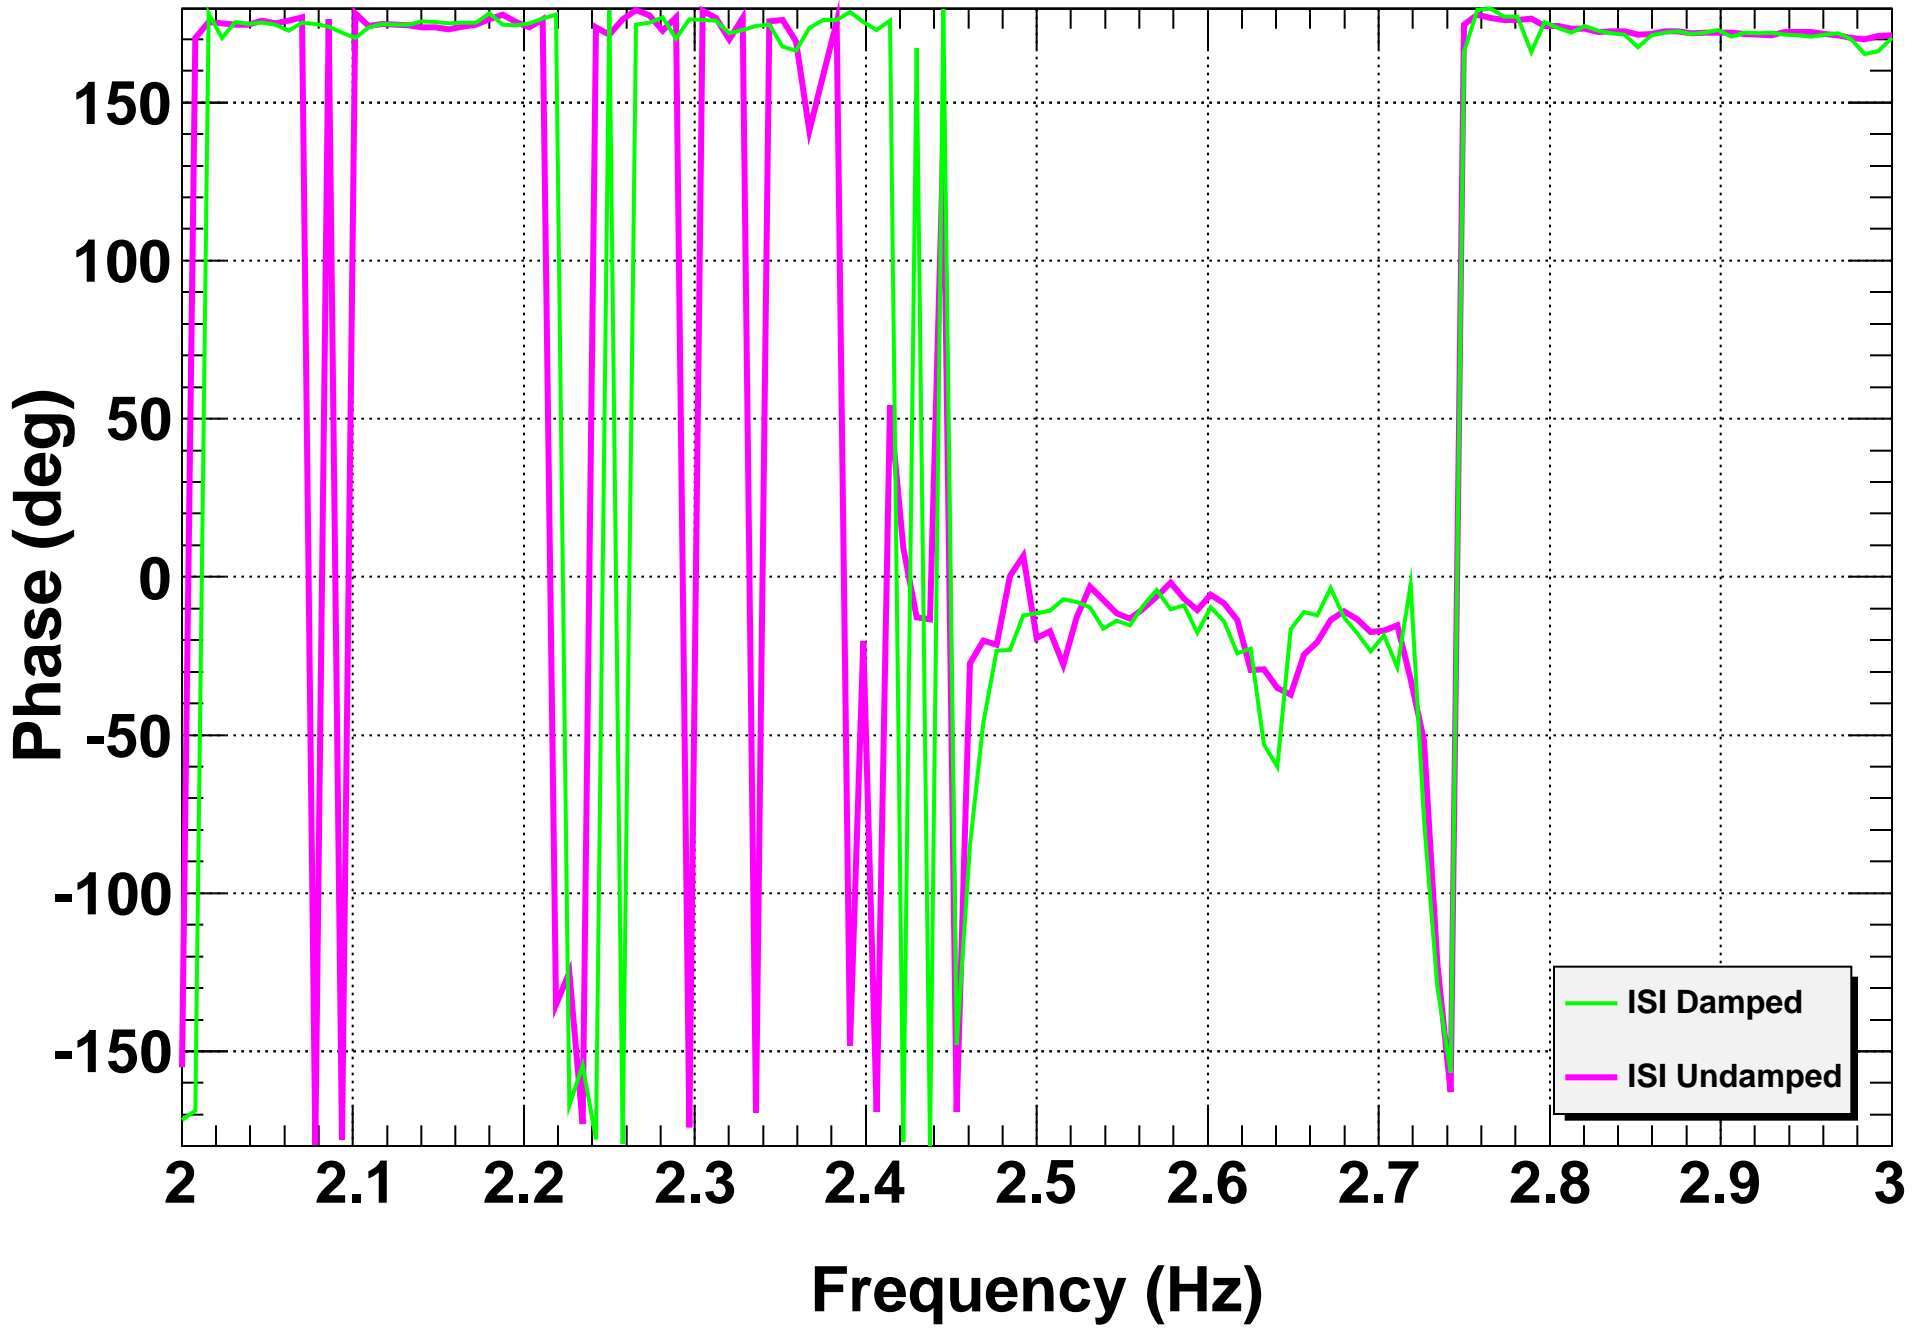

H1 SUS ITMY M0 P2P Transfer function

*T0=29/07/2014 23:20:56

Avg=1

H1 SUS ITMY M0 P2P Transfer function

*T0=29/07/2014 23:20:56

Avg=1

Coherence

*T0=29/07/2014 23:20:56

Avg=1

BW=0.0117187