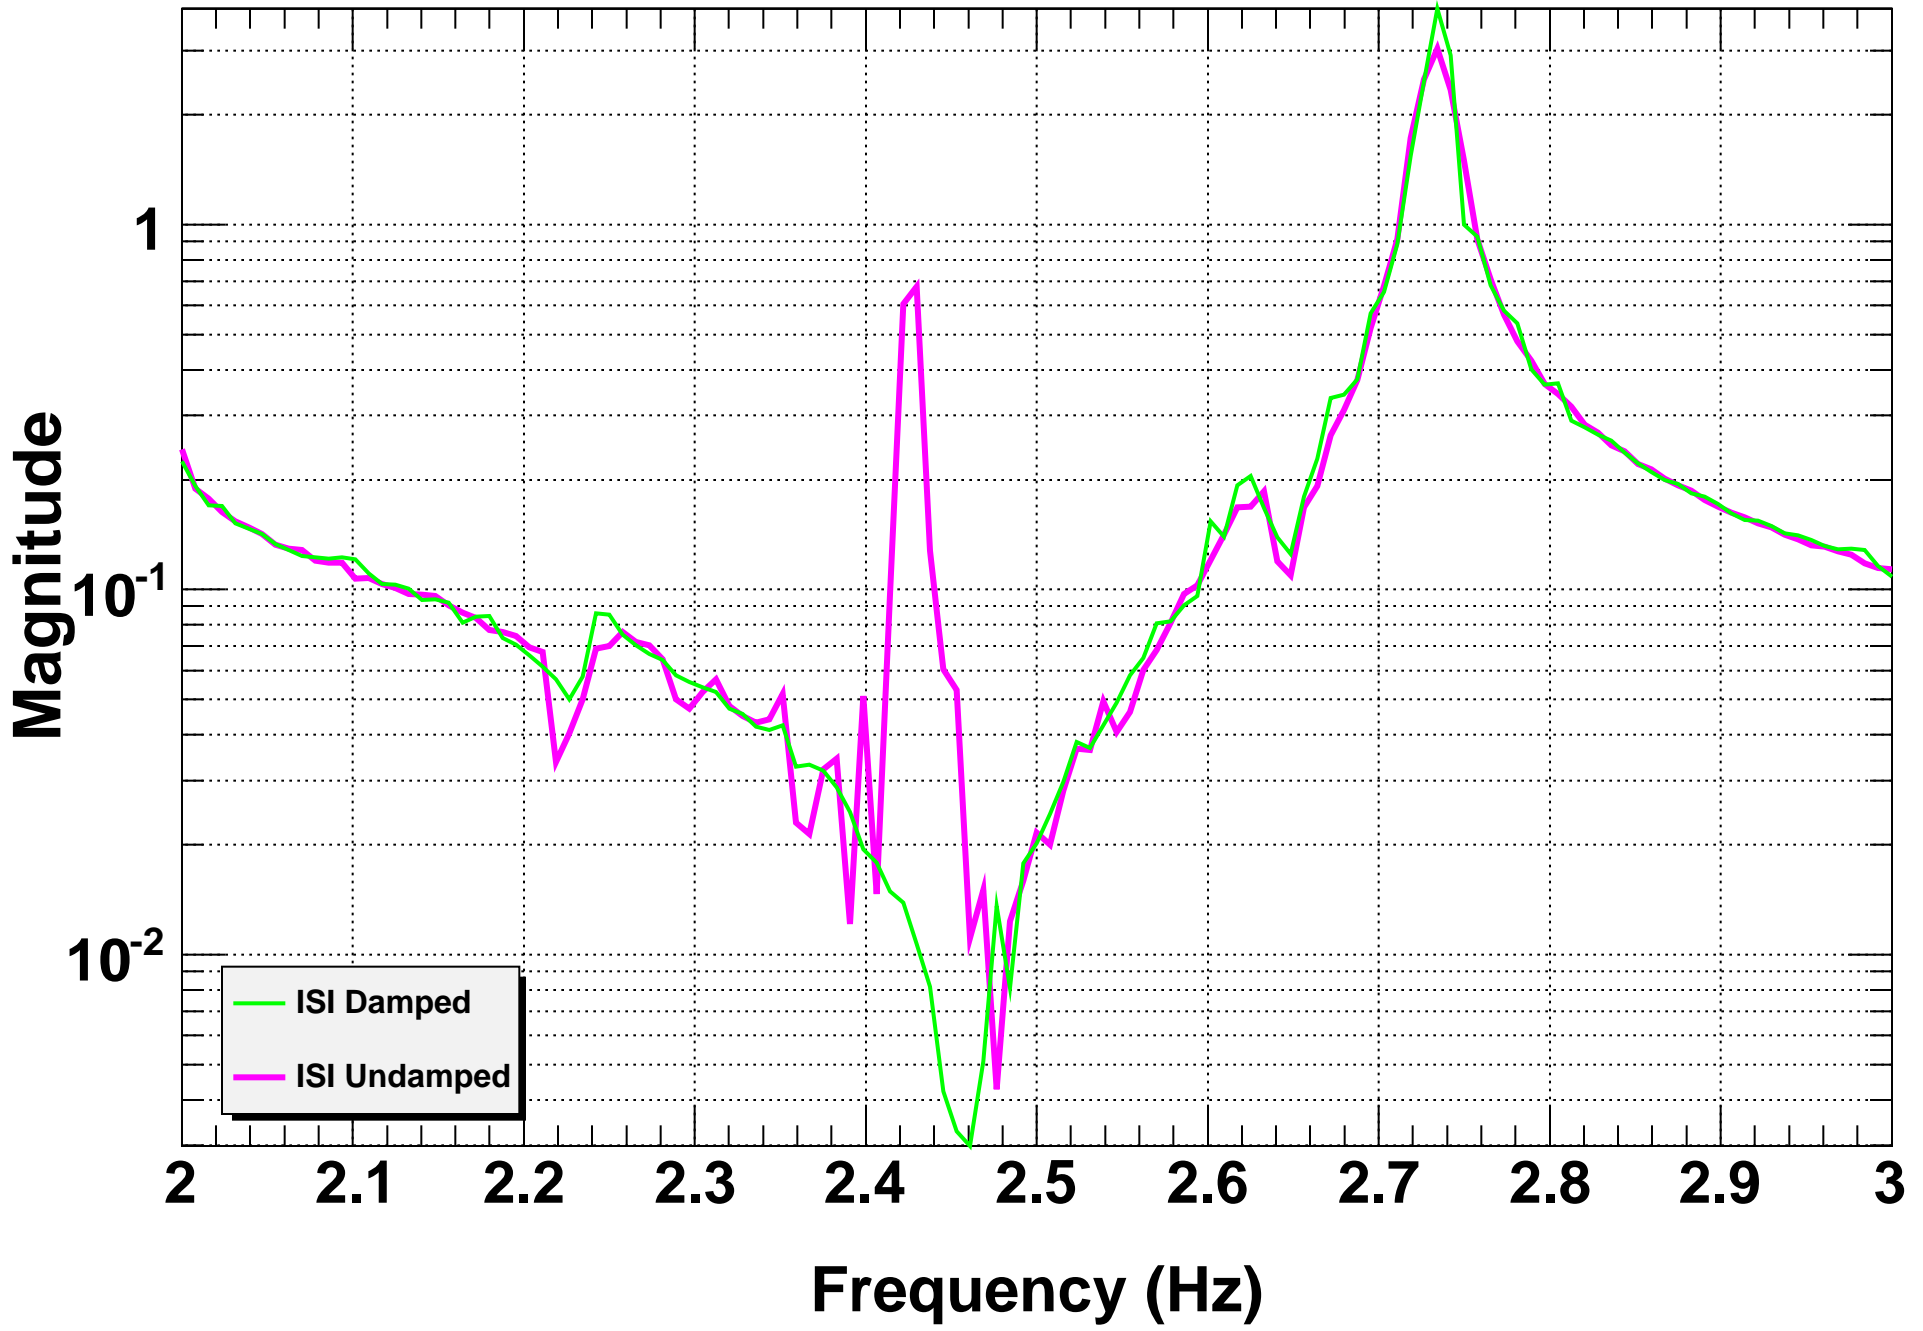

H1 SUS ITMY M0 P2P Transfer function

*T0=29/07/2014 23:20:56

Avg=1

H1 SUS ITMY M0 P2P Transfer function

*T0=29/07/2014 23:20:56

Avg=1

Coherence

*T0=29/07/2014 23:20:56

Avg=1

BW=0.0117187