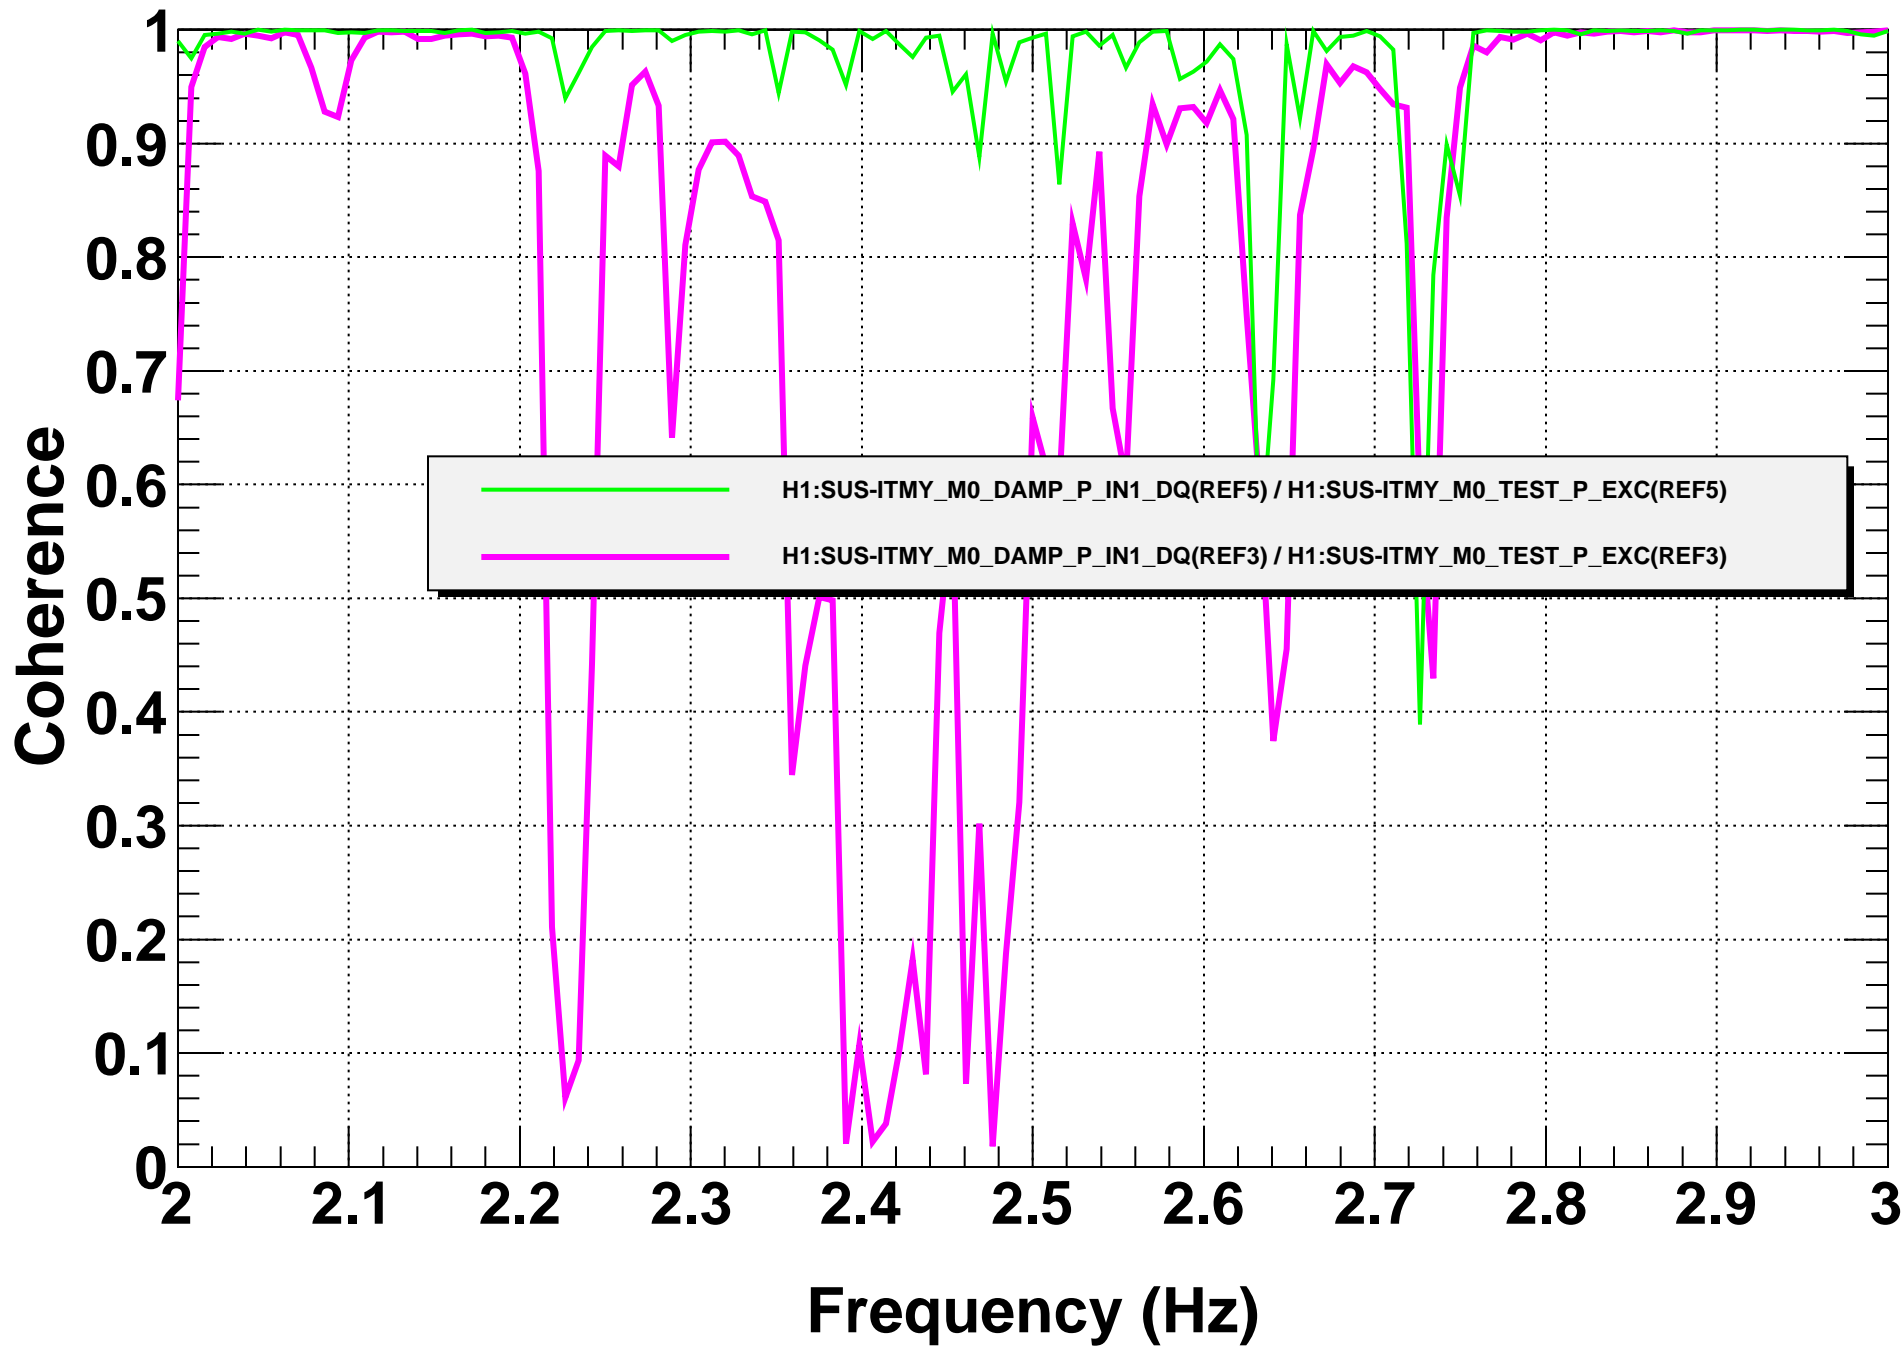

H1 SUS ITMY M0 P2P Transfer function

*T0=29/07/2014 23:20:56

Avg=1

H1 SUS ITMY M0 P2P Transfer function

*T0=29/07/2014 23:20:56

Avg=1

Coherence

*T0=29/07/2014 23:20:56

Avg=1

BW=0.0117187