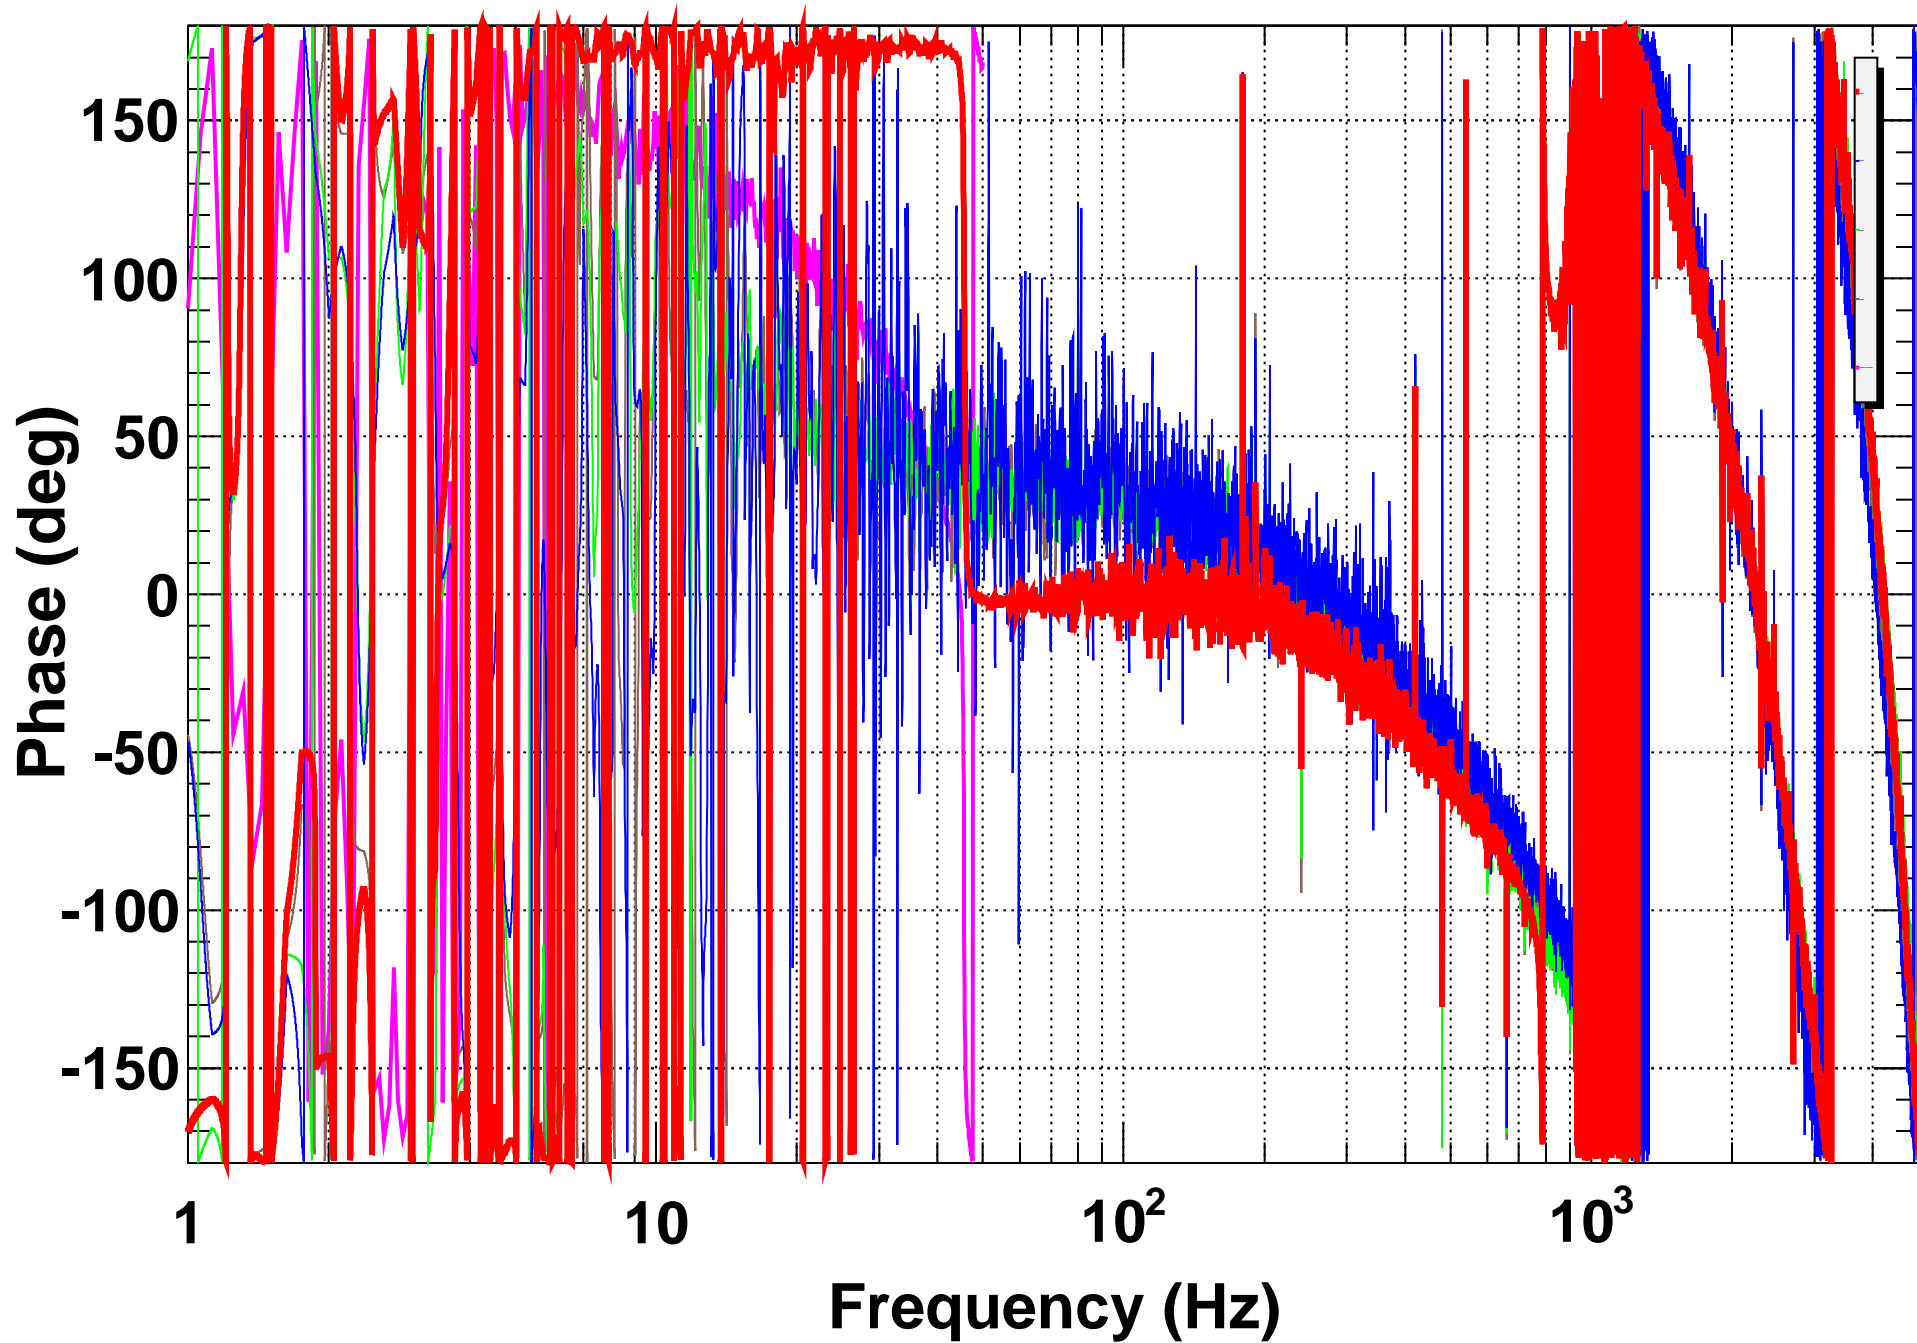

Transfer function

***T0=01/08/2014 03:05:34**

***Avg=10/Bin=4L**

***BW=0.187493**

Transfer function

*T0=01/08/2014 03:05:34

*Avg=10/Bin=4L

*BW=0.187493

Coherence

***T0=01/08/2014 03:05:34**

***Avg=10/Bin=4L**

***BW=0.187493**