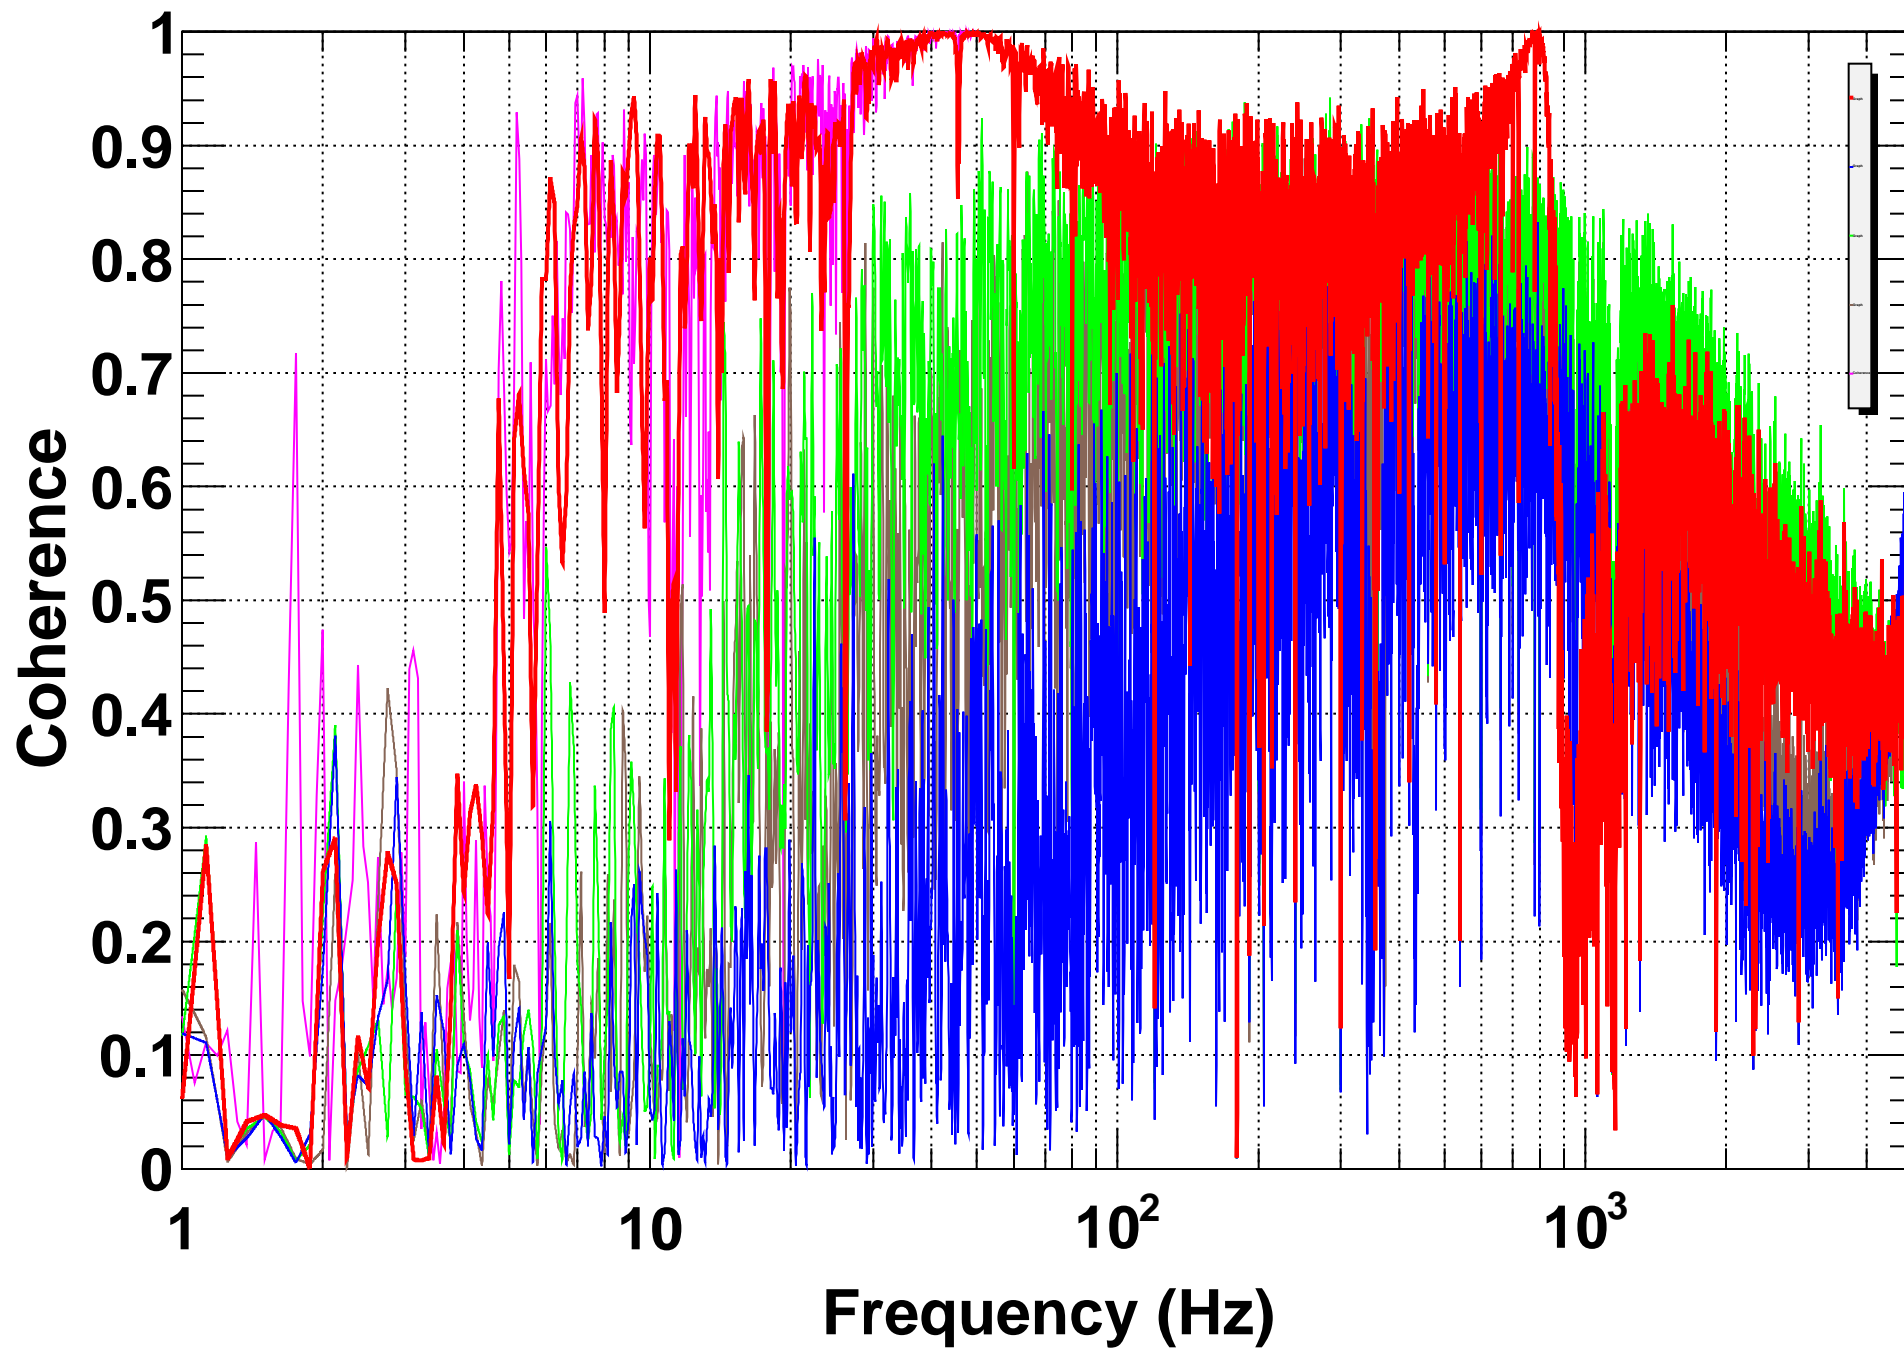

Transfer function

***T0=01/08/2014 03:05:34**

***Avg=10/Bin=4L**

***BW=0.187493**

Transfer function

*T0=01/08/2014 03:05:34

*Avg=10/Bin=4L

*BW=0.187493

Coherence

***T0=01/08/2014 03:05:34**

***Avg=10/Bin=4L**

***BW=0.187493**