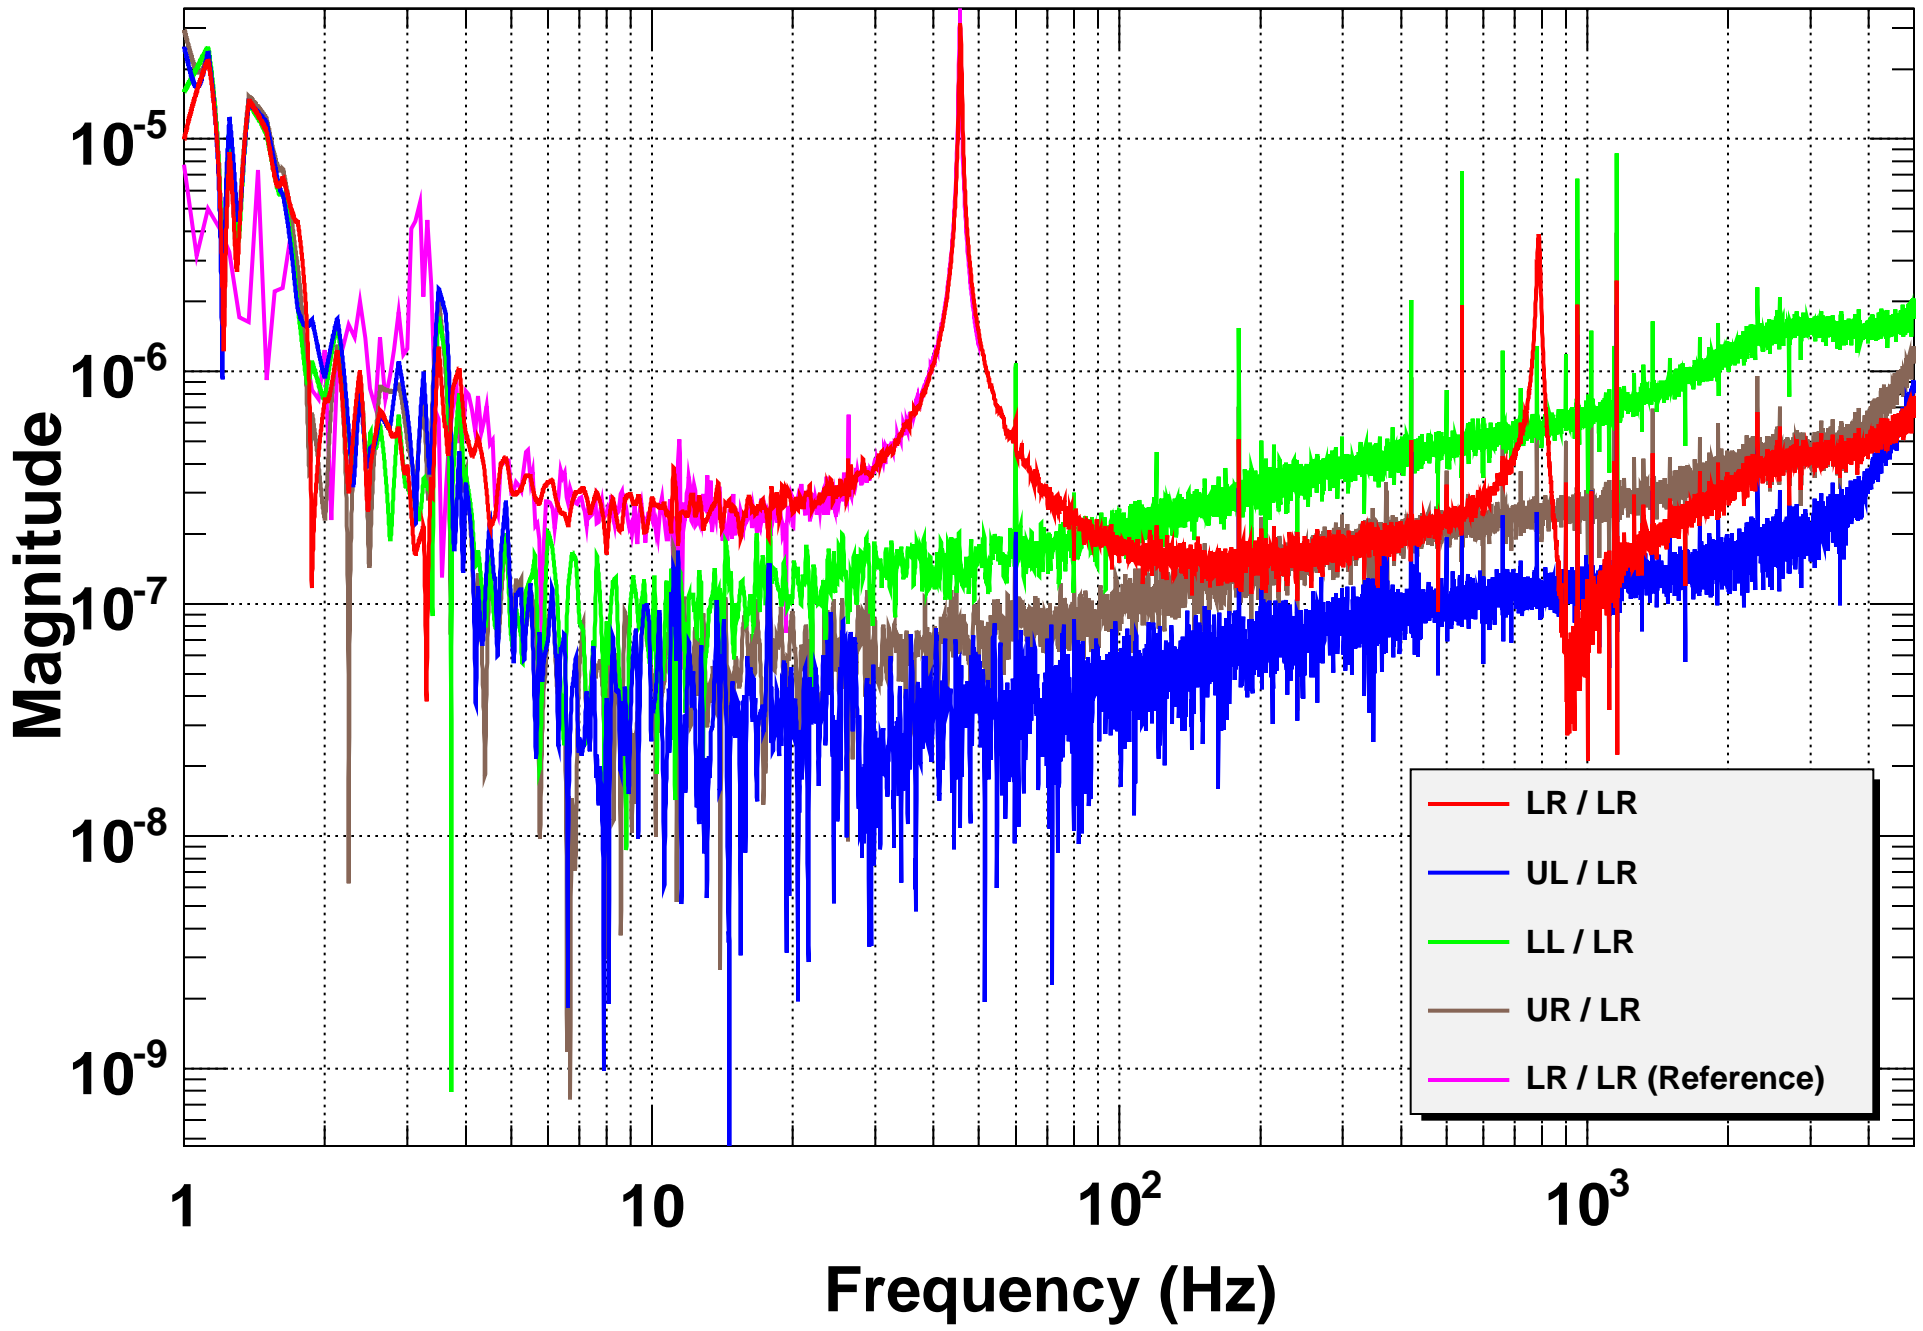

Transfer function

***T0=01/08/2014 03:05:34**

***Avg=10/Bin=4L**

***BW=0.187493**

Transfer function

*T0=01/08/2014 03:05:34

*Avg=10/Bin=4L

*BW=0.187493

Coherence

***T0=01/08/2014 03:05:34**

***Avg=10/Bin=4L**

***BW=0.187493**