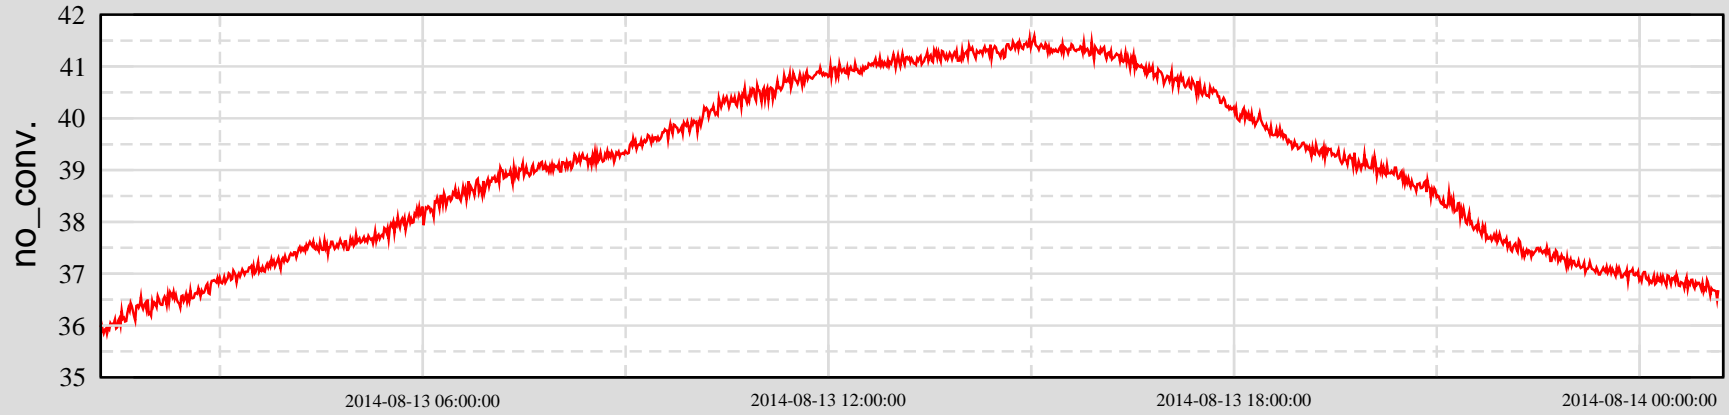

— MEAN

Trend from 14-08-13-01-13-47 to 14-08-14-01-09-47
Ch 2: H0:PEM-CS_RELHUM_LVEA64_DUSTMON_PCT

Ch 5: H0:PEM-CS_RELHUM_LVEA65_DUSTMON_PCT

Ch 8: H0:PEM-CS_RELHUM_ROOF_WEATHER