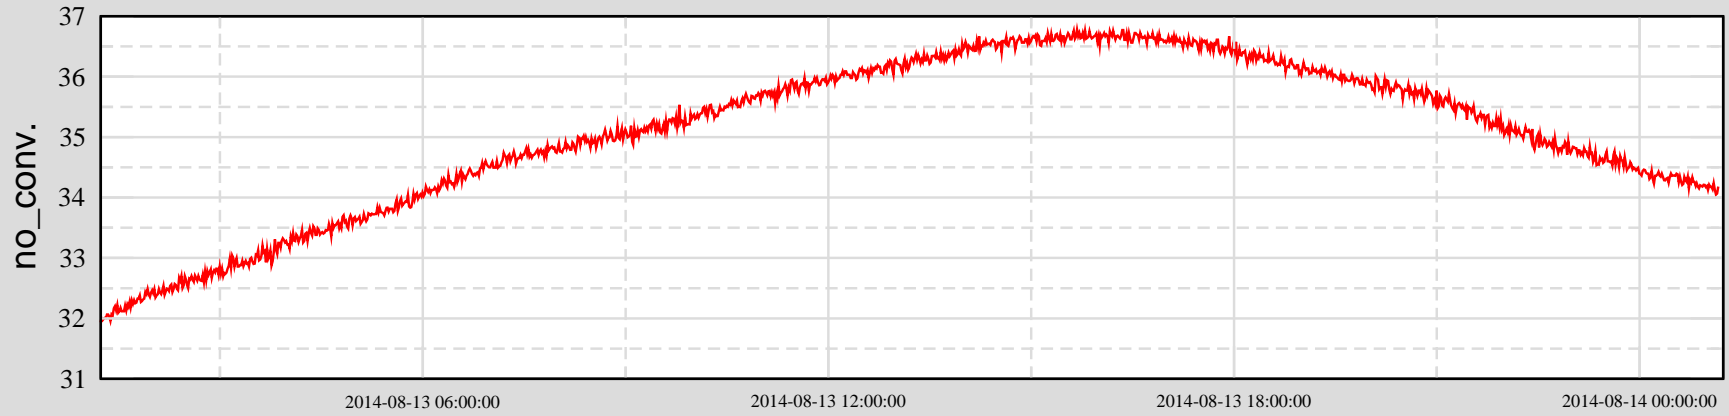

— MEAN

Trend from 14-08-13-01-13-47 to 14-08-14-01-09-47
Ch 2: H0:PEM-CS_RELHUM_LVEA64_DUSTMON_PCT

Ch 5: H0:PEM-CS_RELHUM_LVEA65_DUSTMON_PCT

Ch 8: H0:PEM-CS_RELHUM_ROOF_WEATHER