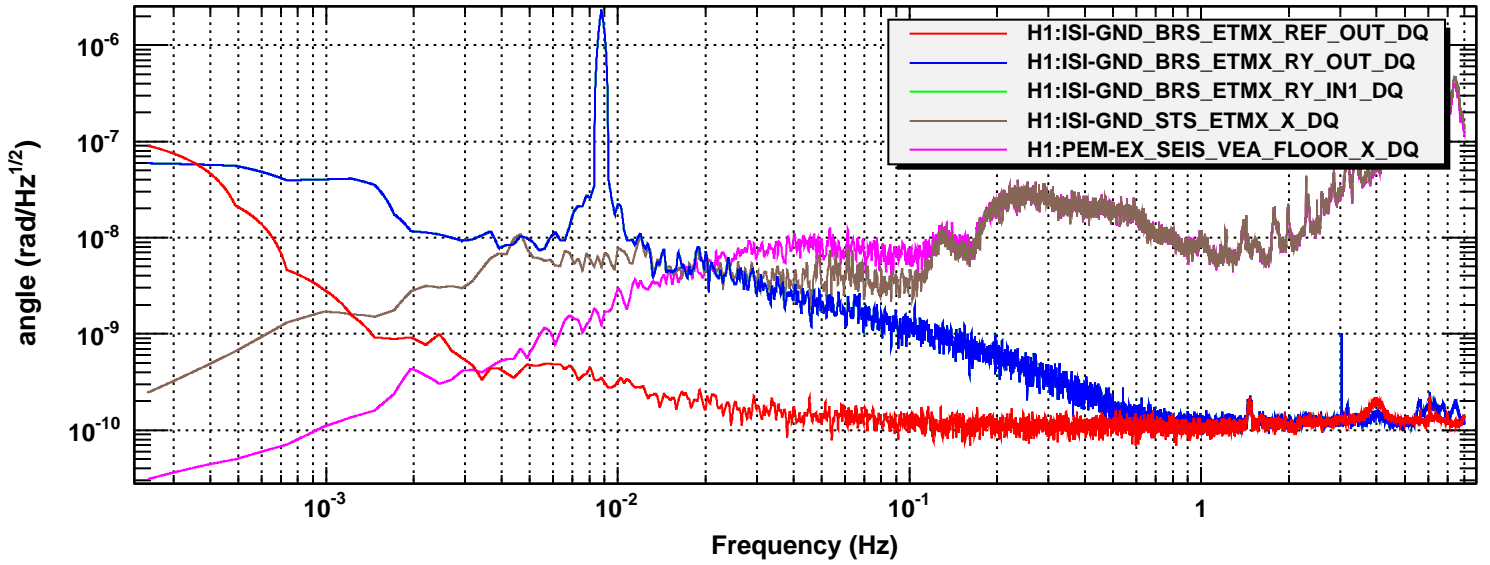

ASD

T0=20/08/2014 06:00:00

Avg=10/Bin=3L

BW=0.000366198

Coherence

T0=20/08/2014 06:00:00

Avg=10/Bin=3L

BW=0.000366198