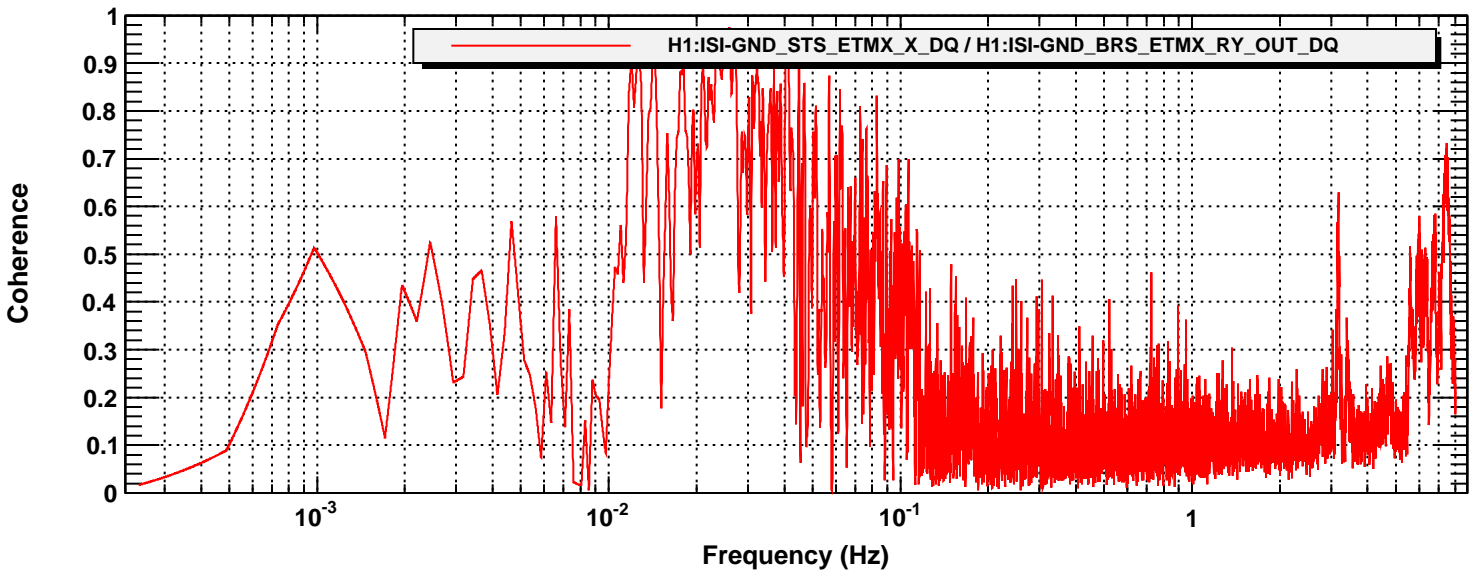

ASD

T0=20/08/2014 06:00:00

Avg=10/Bin=3L

BW=0.000366198

Coherence

T0=20/08/2014 06:00:00

Avg=10/Bin=3L

BW=0.000366198