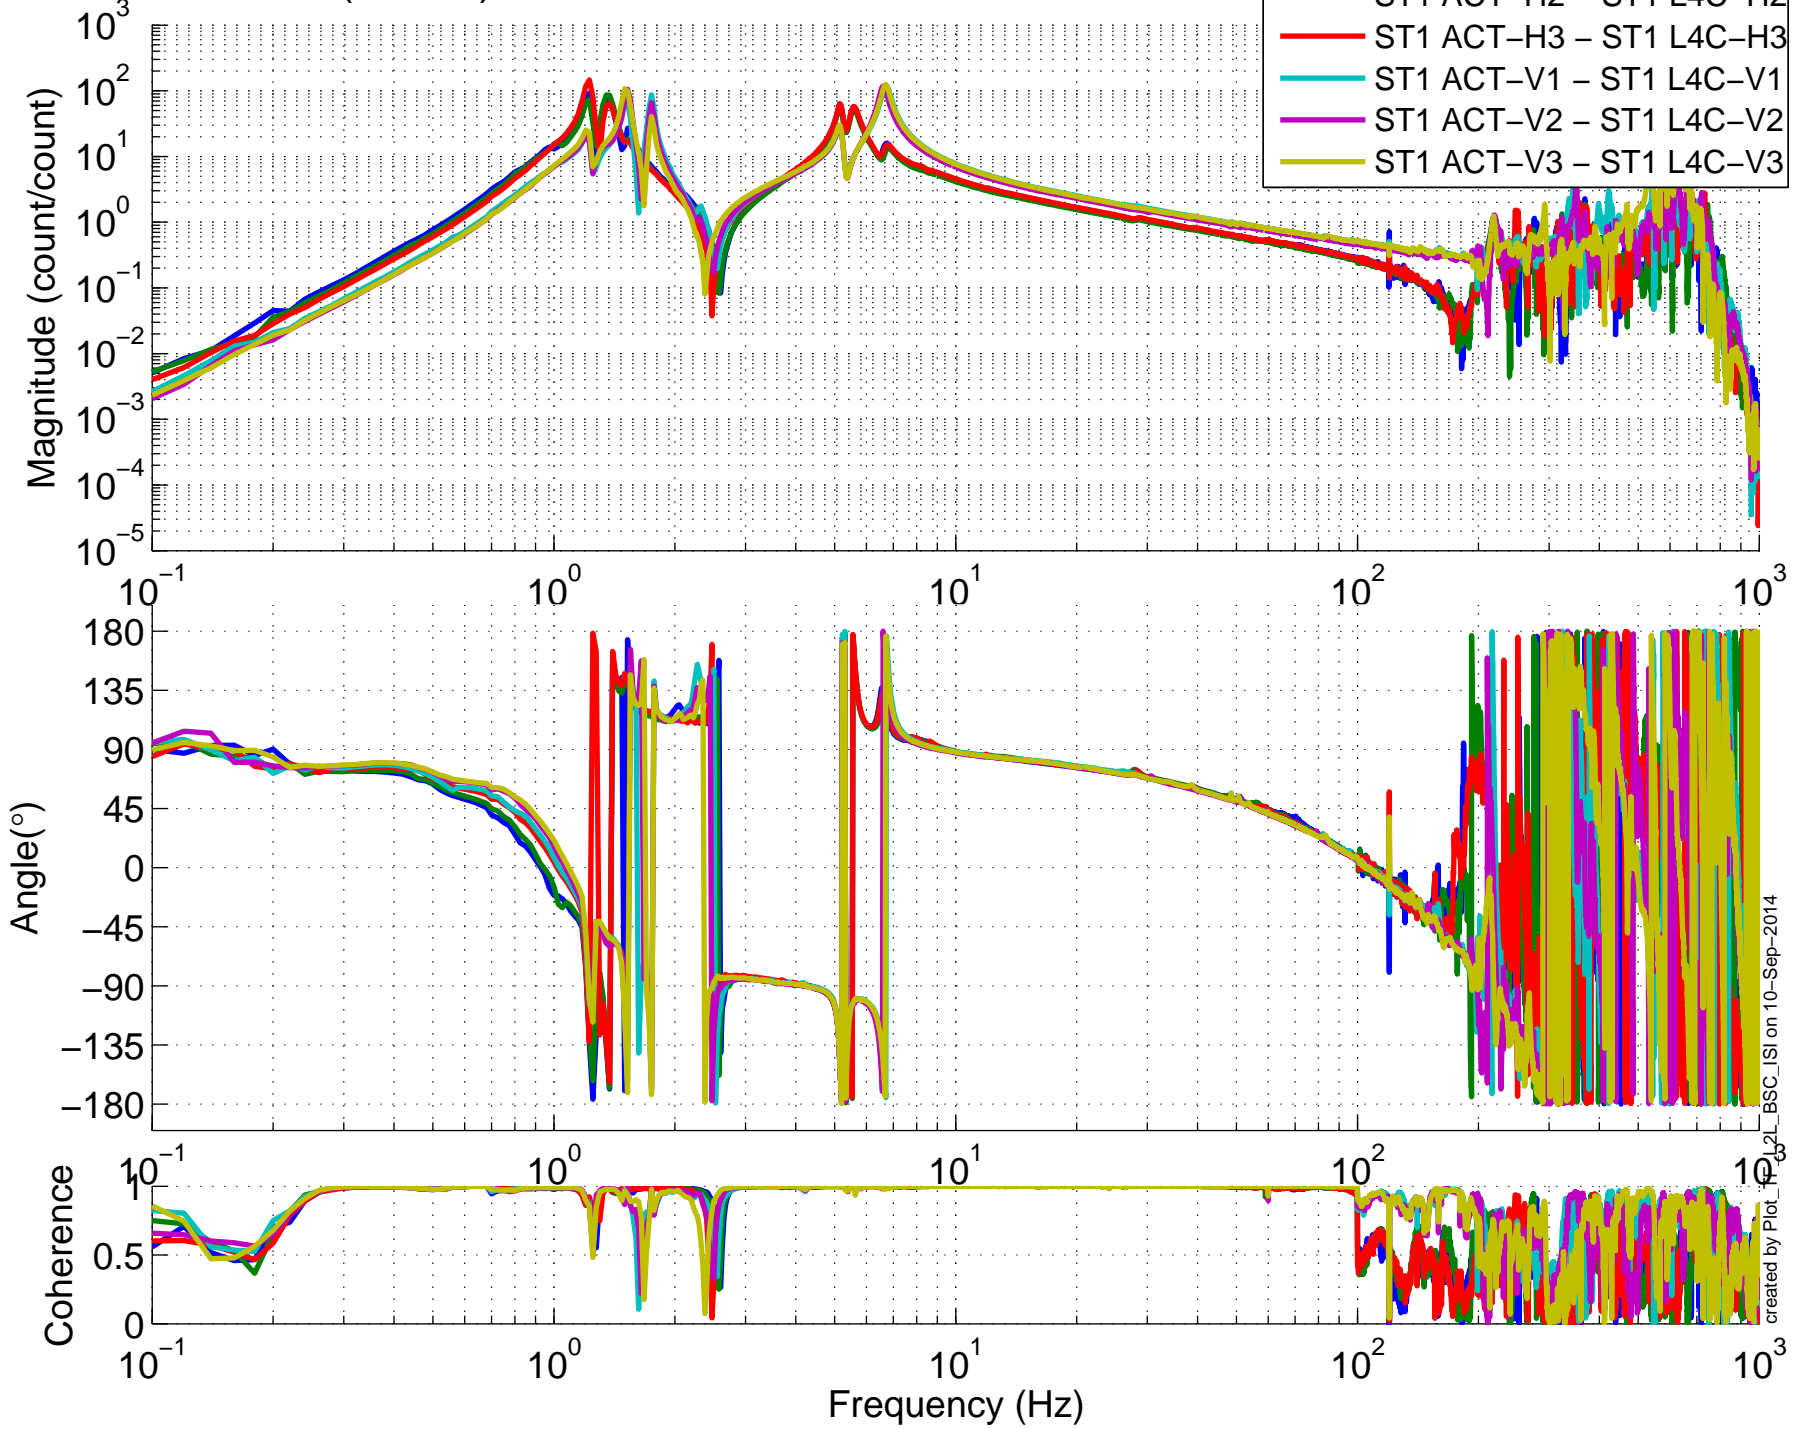

C-ISI - LHO - ITMX (BSC3) - Nov 14th, 2013 - BSC3 Chamber

- ST1 ACT-H1 - ST1 L4C-H1
- ST1 ACT-H2 - ST1 L4C-H2
- ST1 ACT-H3 - ST1 L4C-H3
- ST1 ACT-V1 - ST1 L4C-V1
- ST1 ACT-V2 - ST1 L4C-V2
- ST1 ACT-V3 - ST1 L4C-V3

created by Plot_102_BSC_ISI on 10-Sep-2014