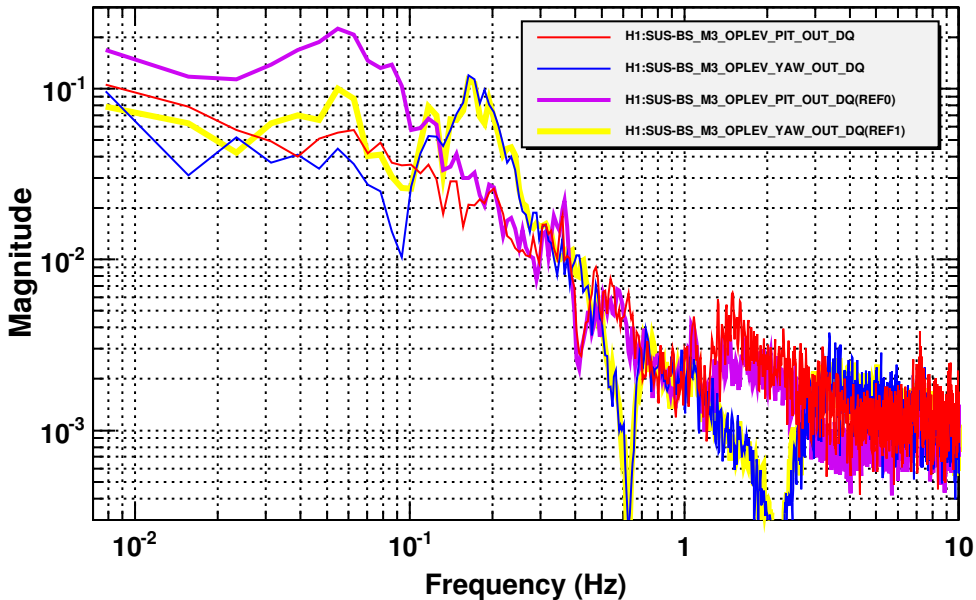

**BS OL: PRMI-LSC ON/OFF****\*T0=19/09/2014 07:30:00****Avg=5****BW=0.0117187**