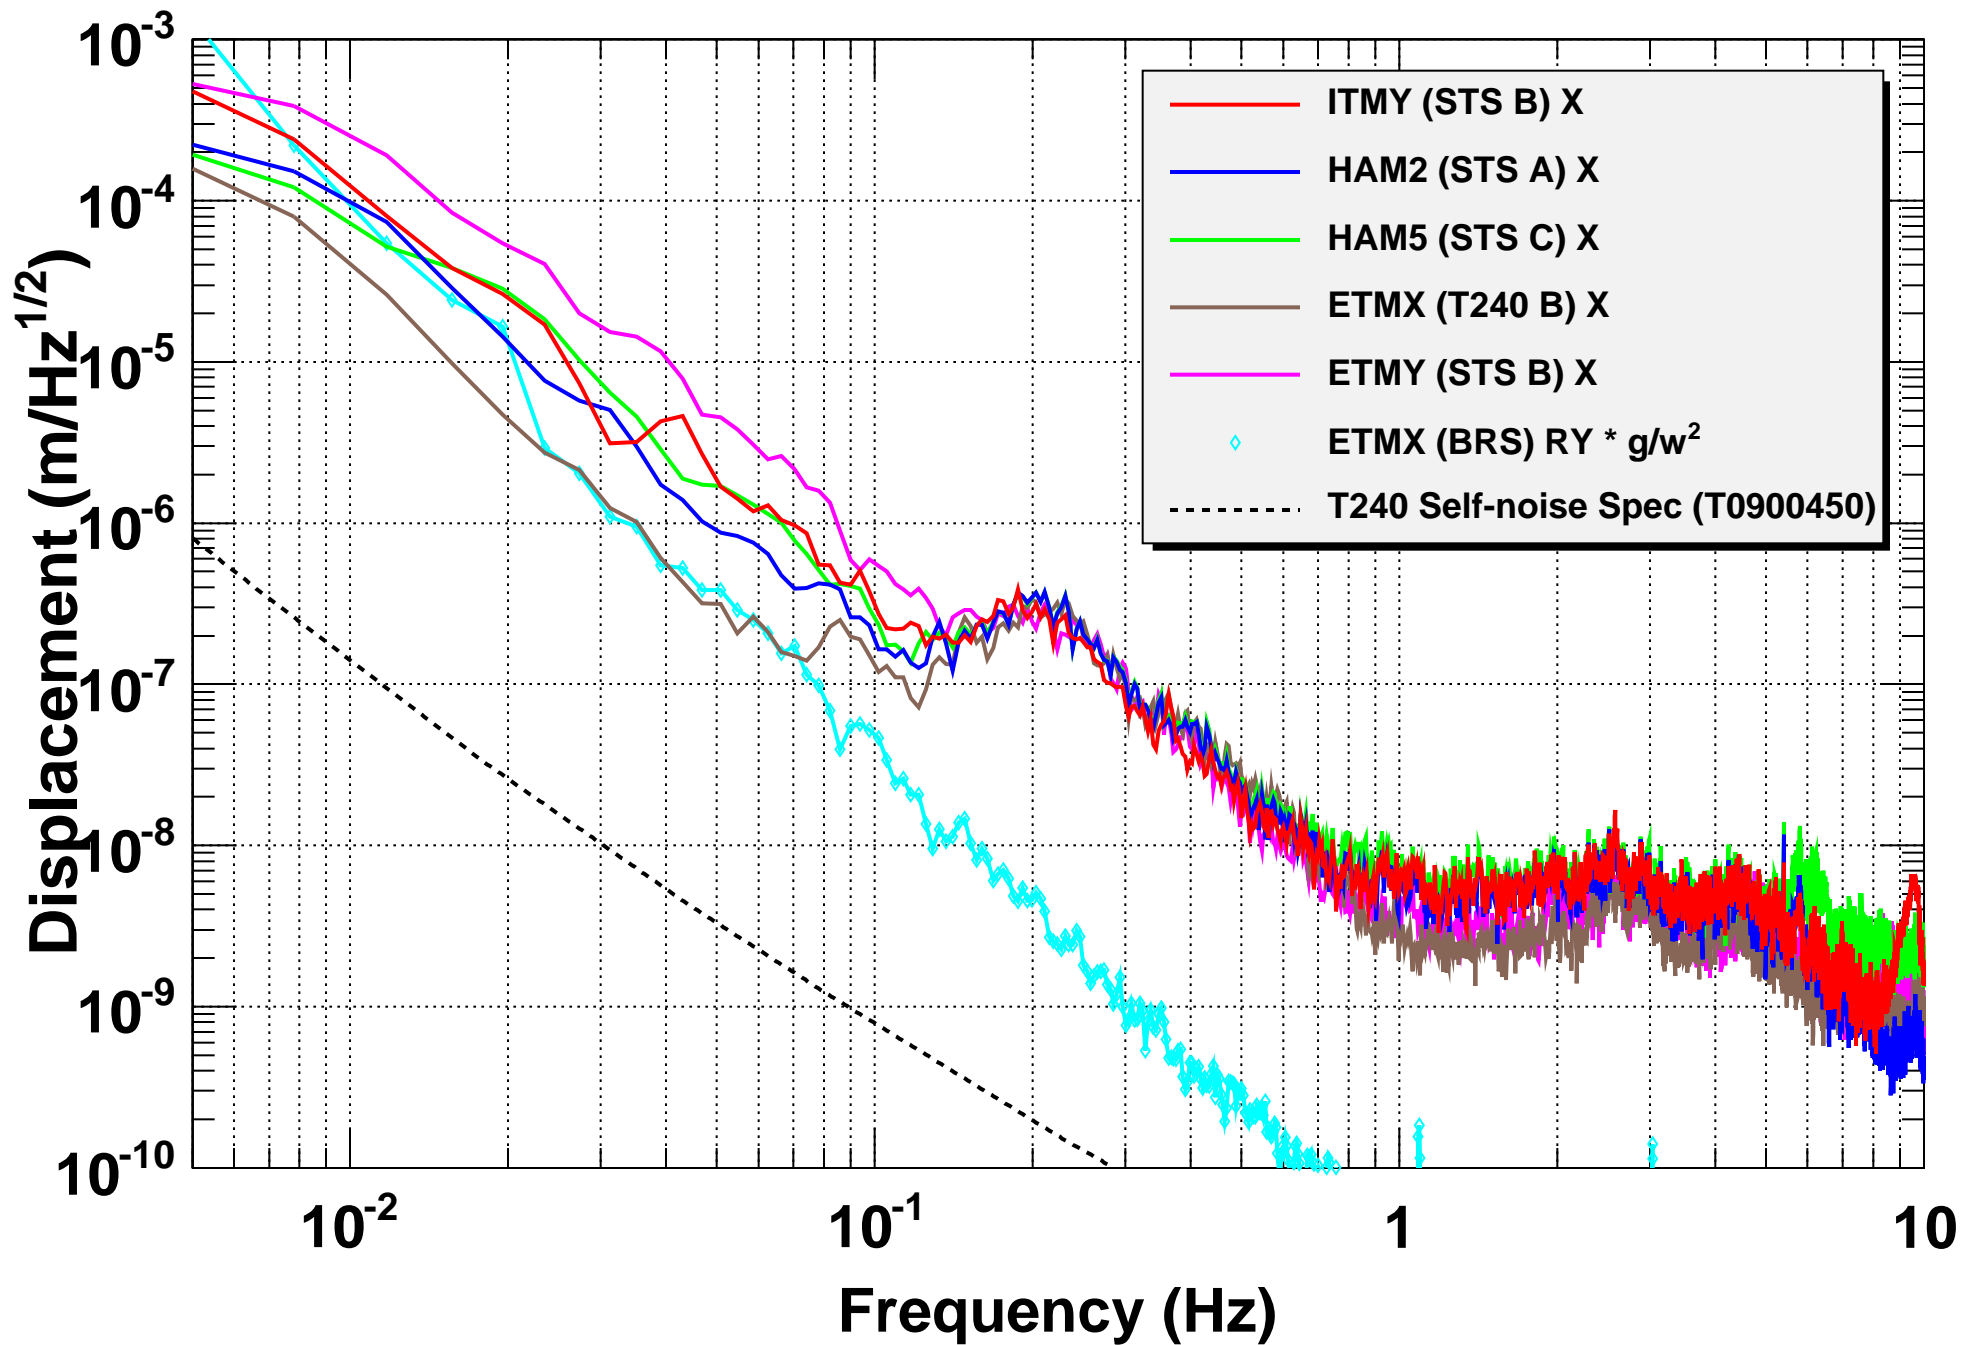

# Amplitude Spectral Density

**\*T0=22/09/2014 20:00:00**

**\*Avg=10**

**\*BW=0.00585937**

# Coherence

T0=22/09/2014 20:00:00

Avg=10

BW=0.00585937