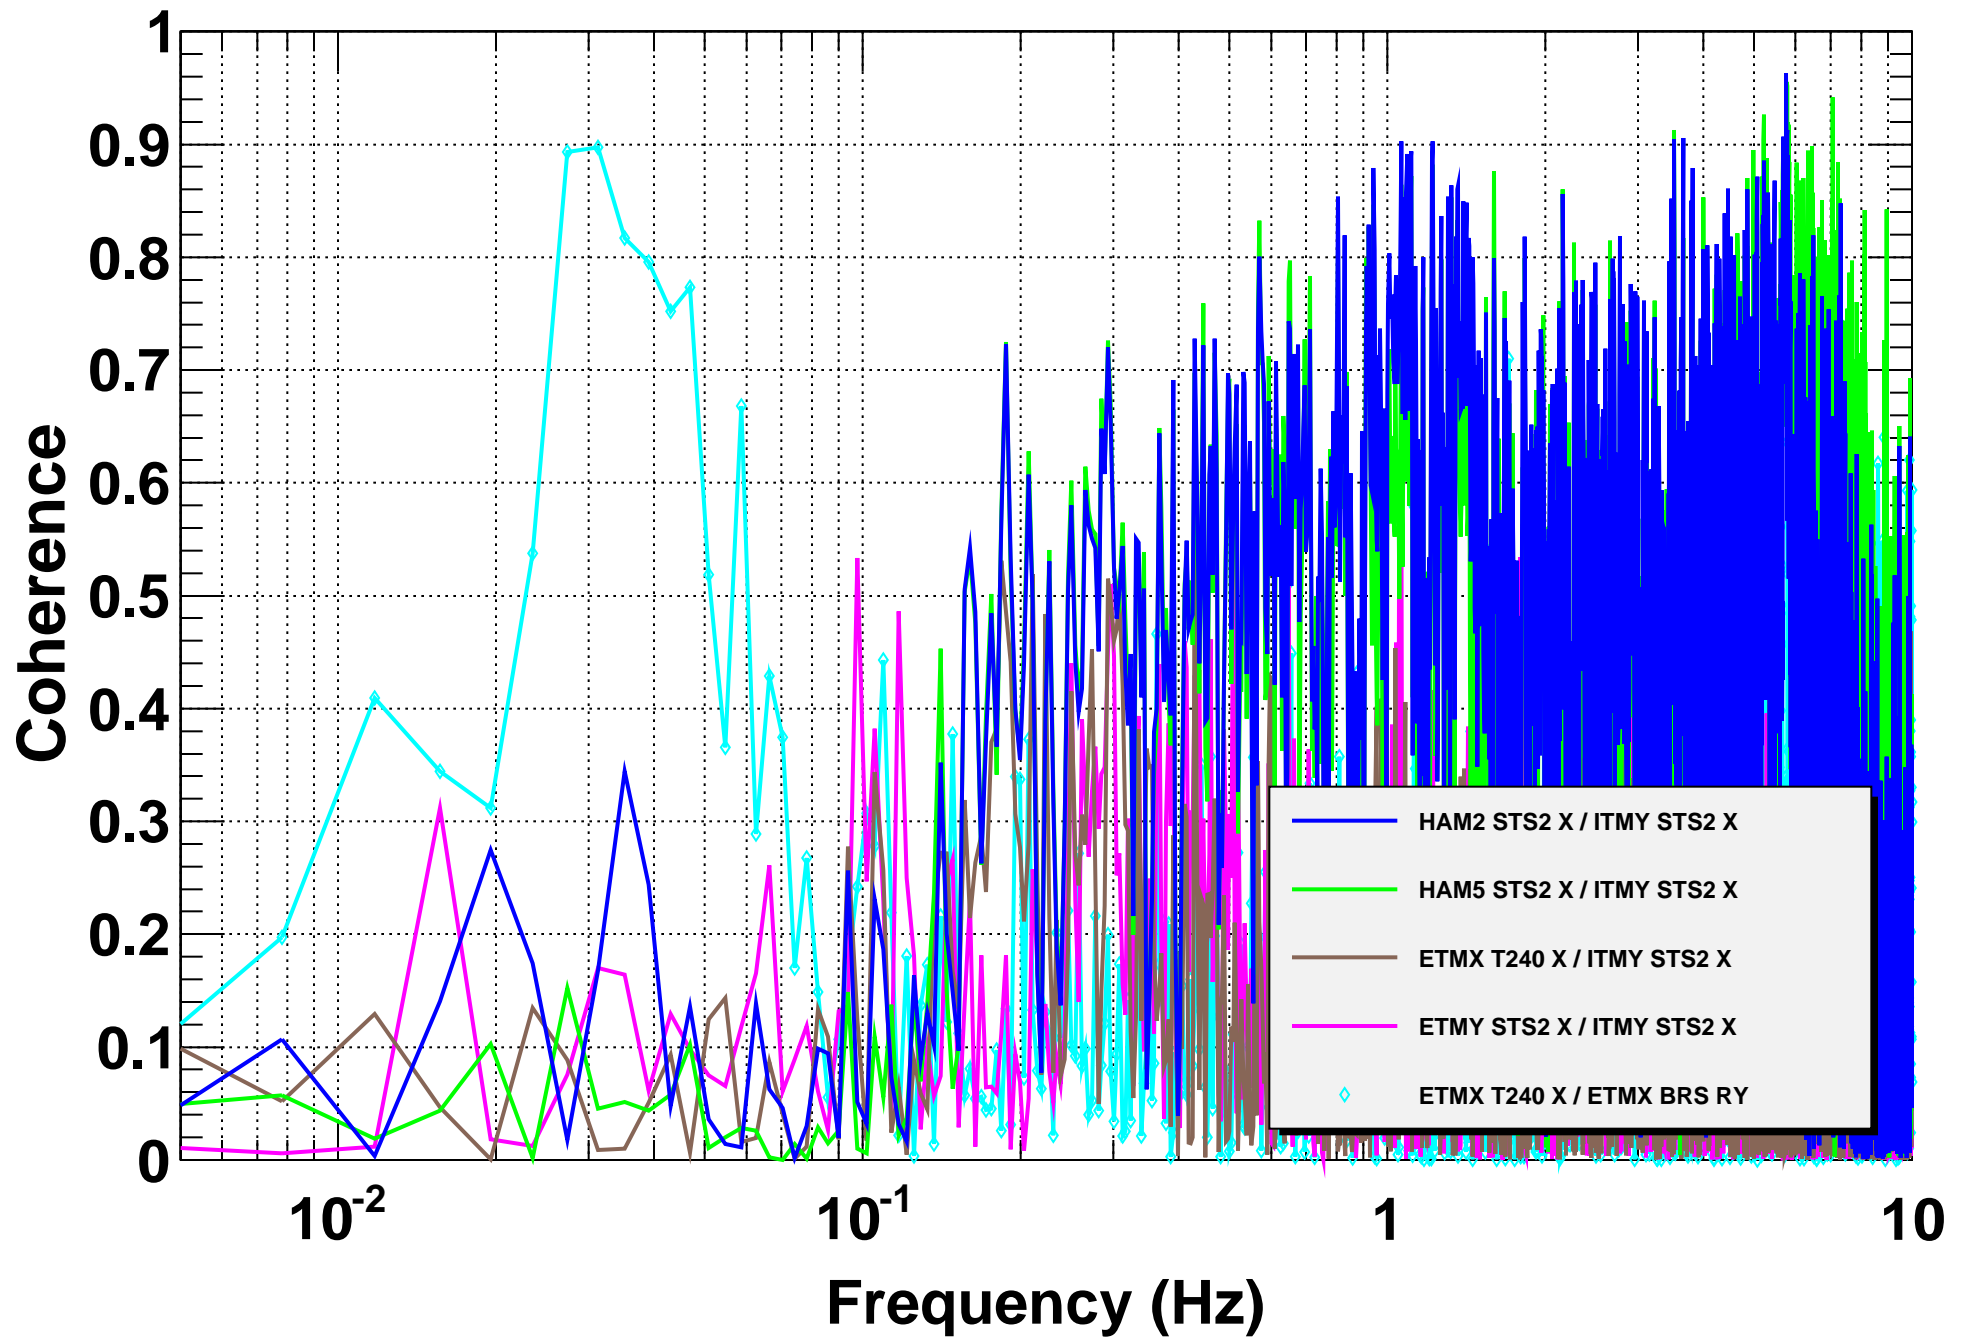

# Amplitude Spectral Density

**\*T0=22/09/2014 20:00:00**

**\*Avg=10**

**\*BW=0.00585937**

# Coherence

T0=22/09/2014 20:00:00

Avg=10

BW=0.00585937