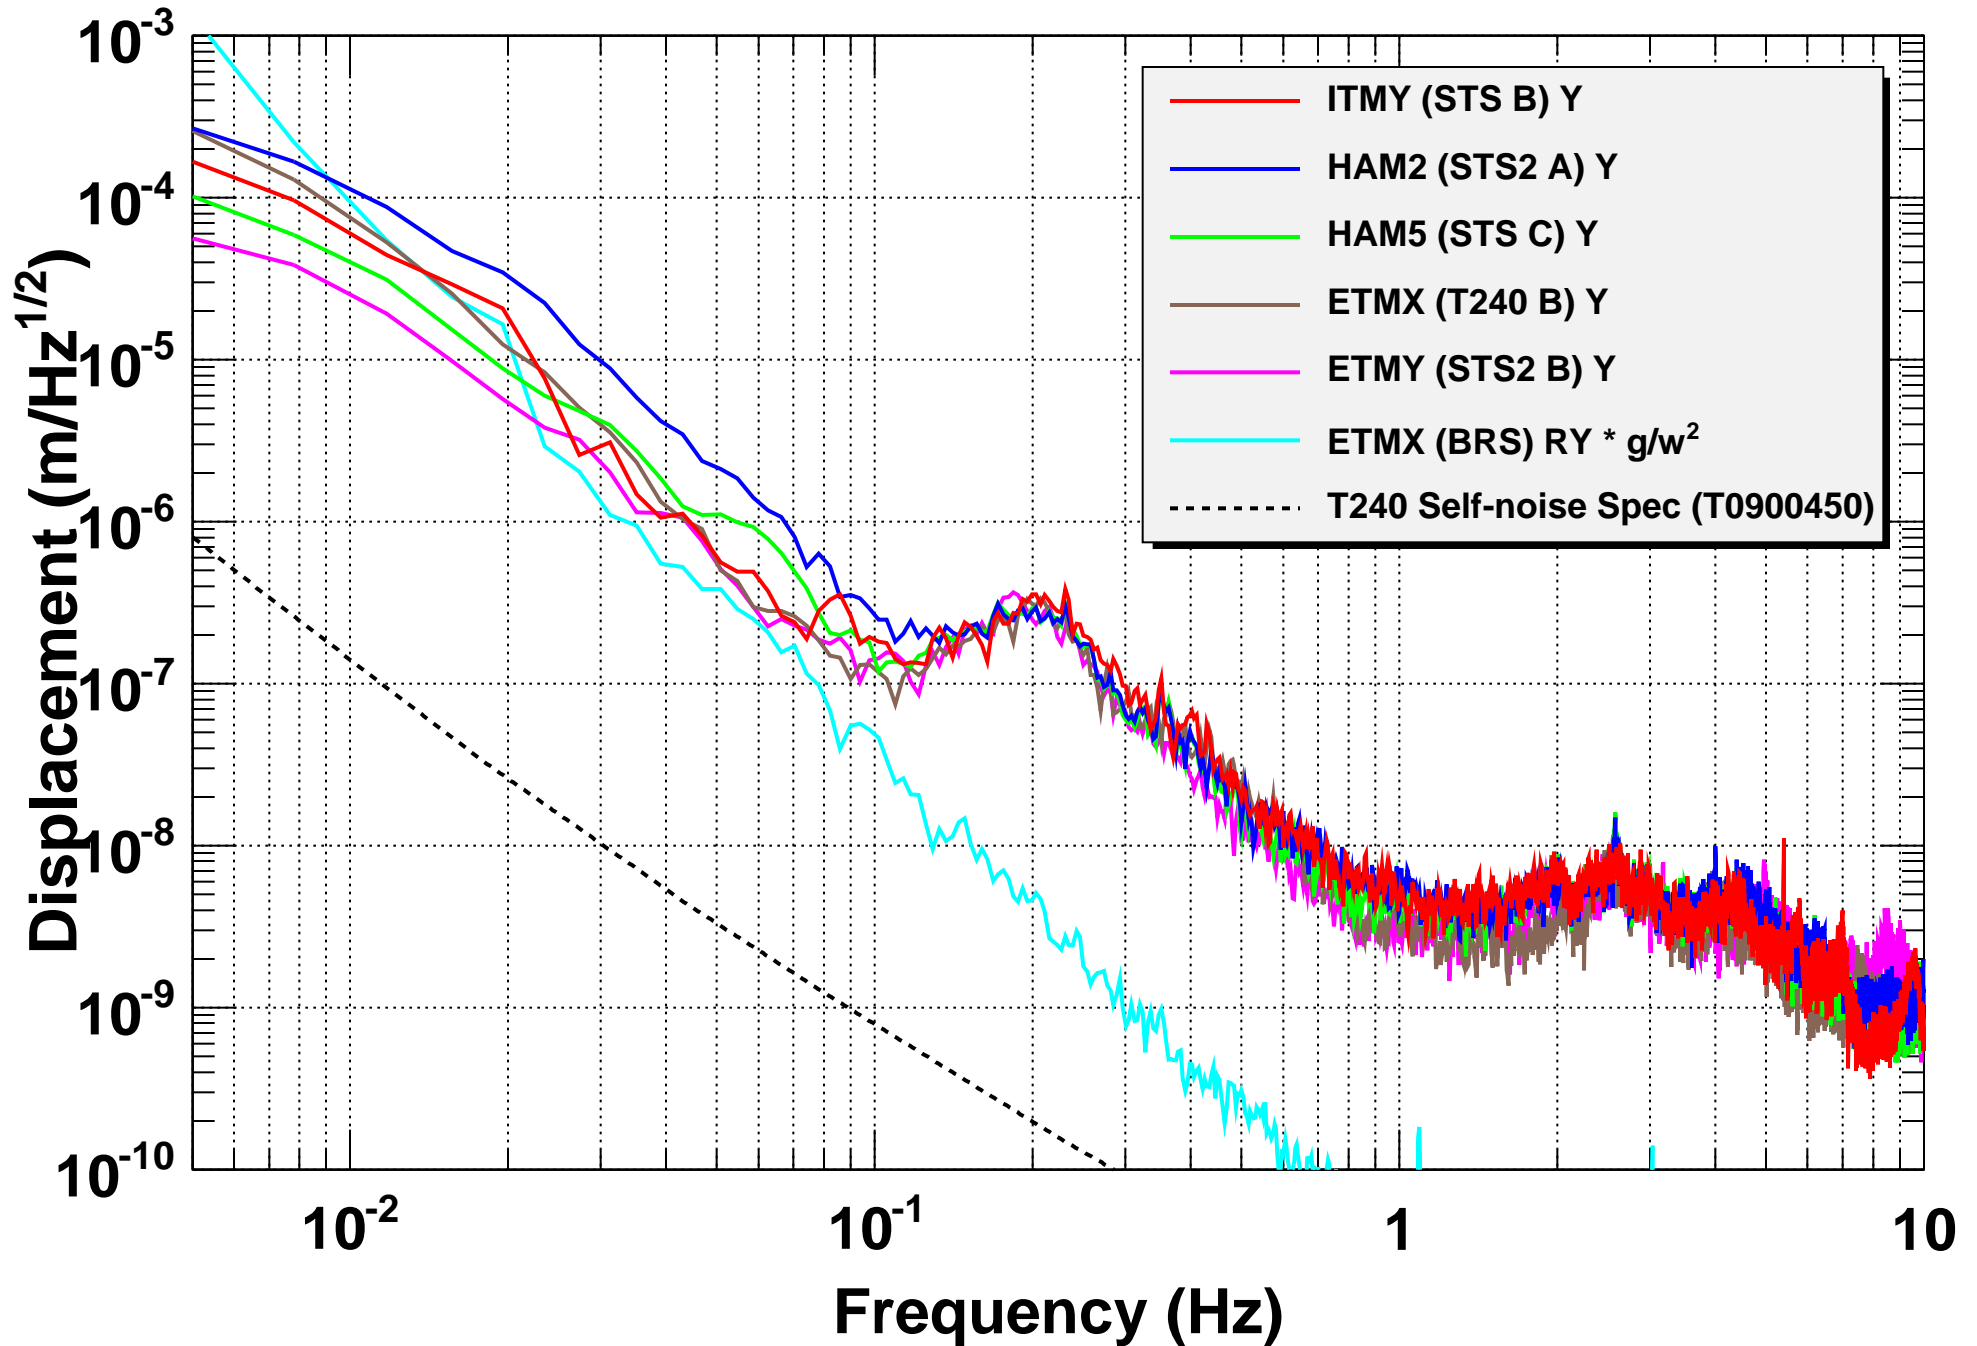

# Amplitude Spectral Density

**\*T0=22/09/2014 20:00:00**

**\*Avg=10**

**\*BW=0.00585937**

# Coherence

T0=22/09/2014 20:00:00

Avg=10

BW=0.00585937