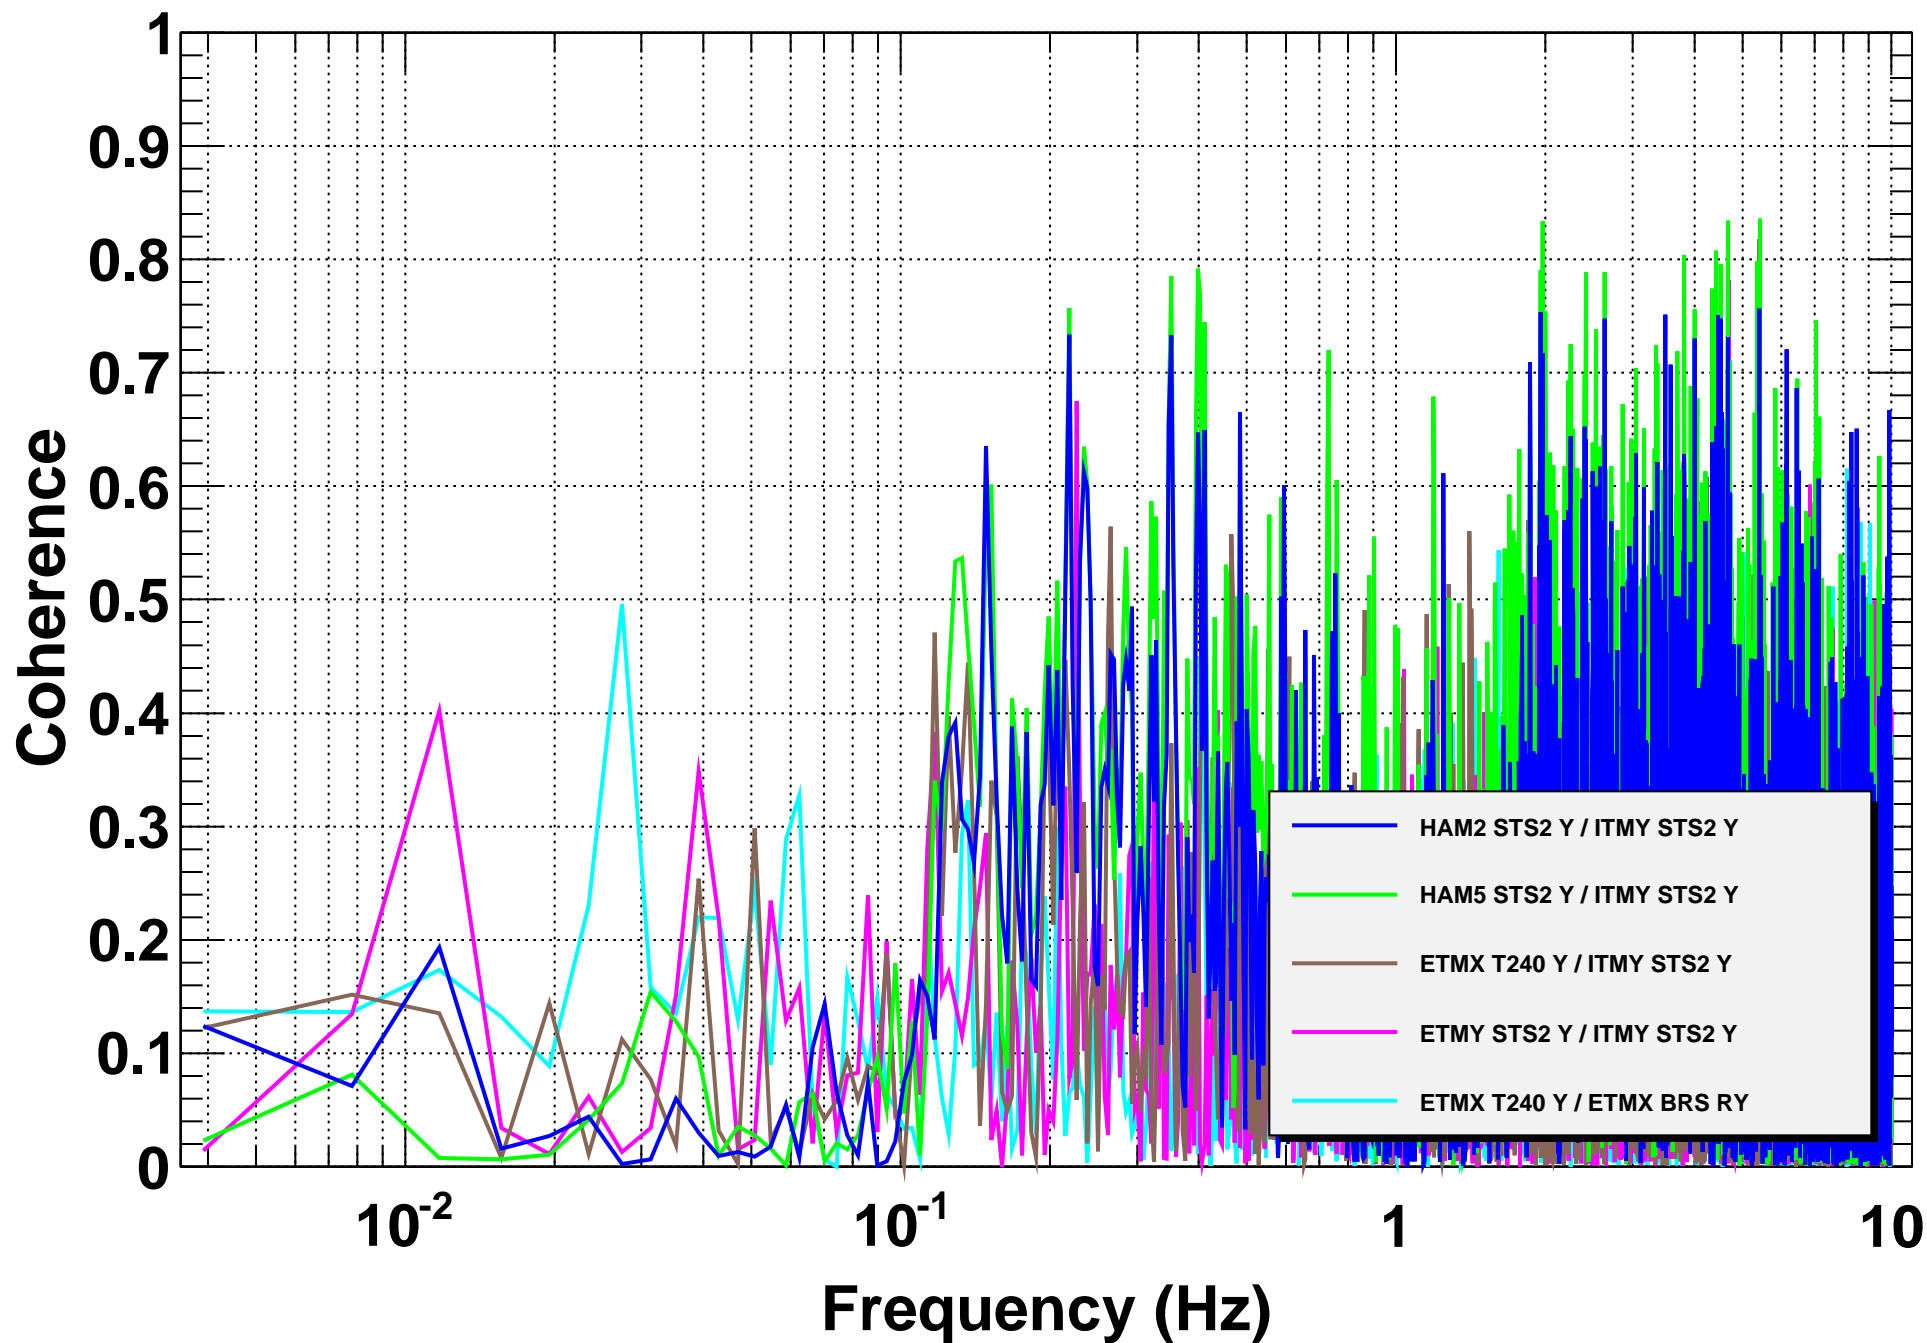

# Amplitude Spectral Density

**\*T0=22/09/2014 20:00:00**

**\*Avg=10**

**\*BW=0.00585937**

# Coherence

T0=22/09/2014 20:00:00

Avg=10

BW=0.00585937