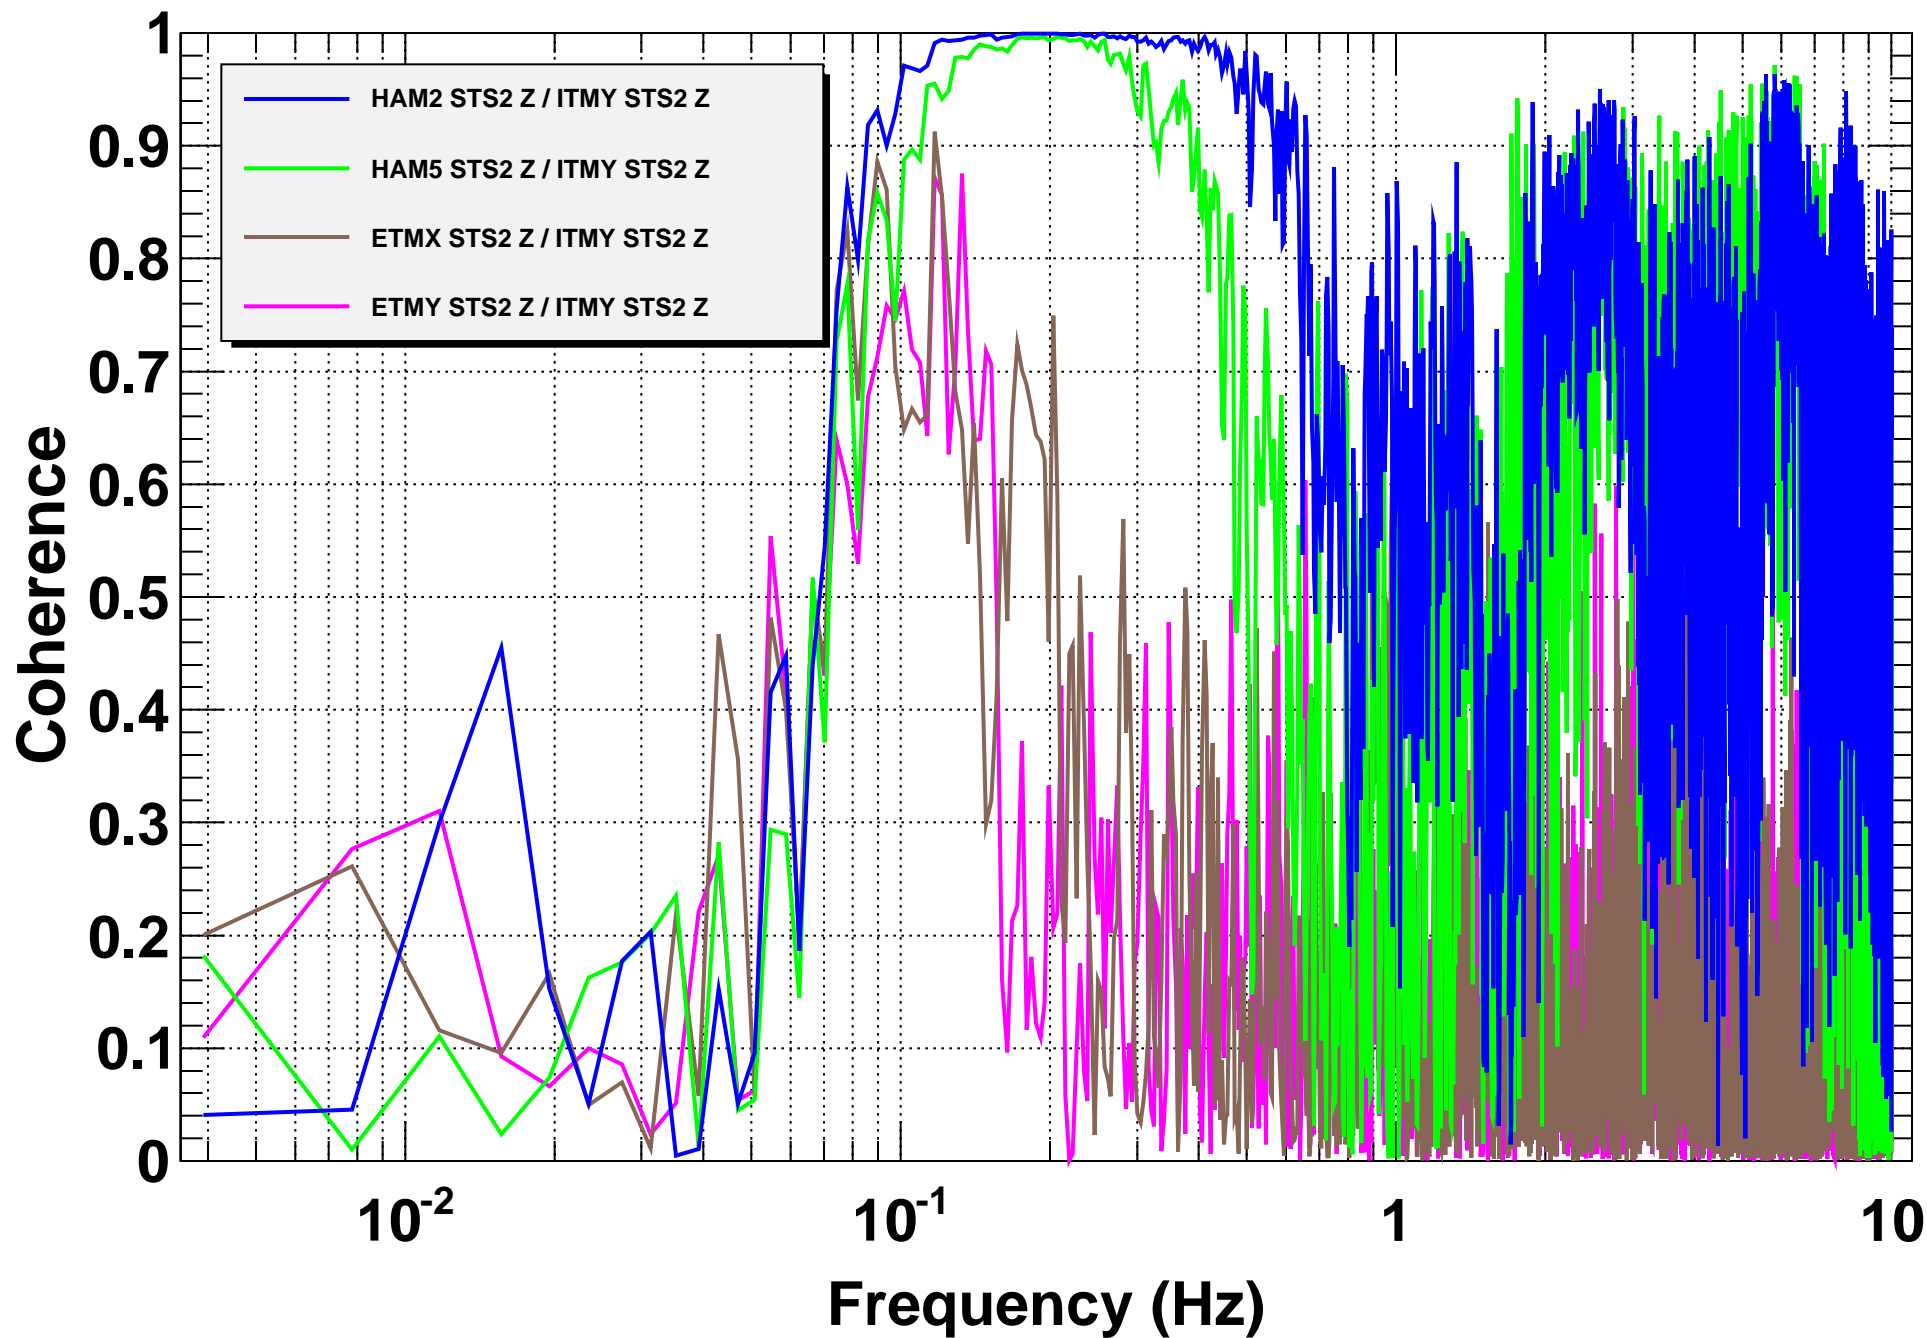

Amplitude Spectral Density

***T0=22/09/2014 20:00:00**

***Avg=10**

***BW=0.00585937**

Coherence

T0=22/09/2014 20:00:00

Avg=10

BW=0.00585937