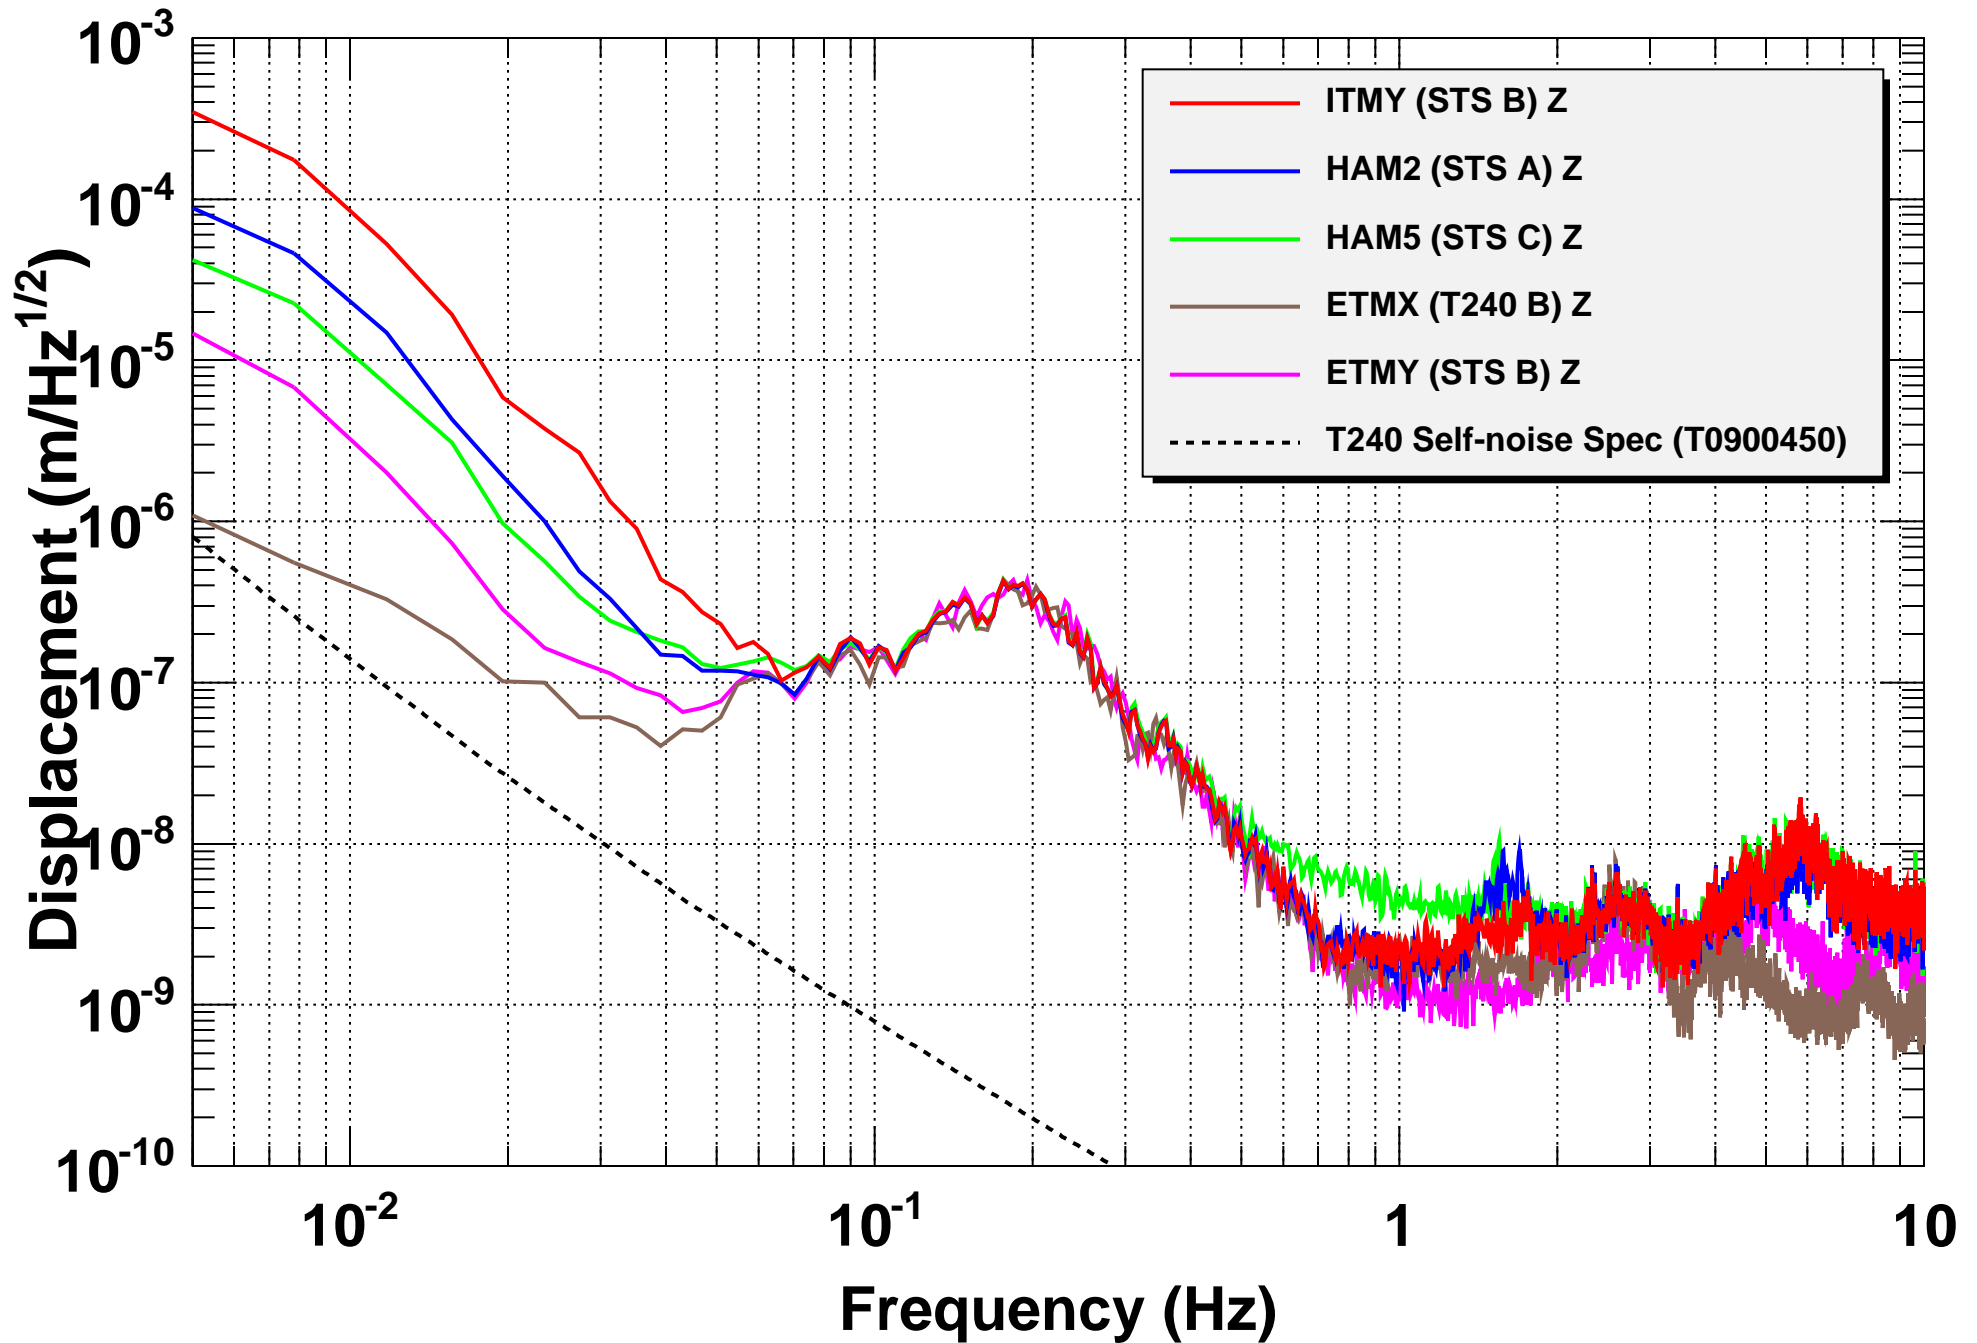

Amplitude Spectral Density

***T0=22/09/2014 20:00:00**

***Avg=10**

***BW=0.00585937**

Coherence

T0=22/09/2014 20:00:00

Avg=10

BW=0.00585937