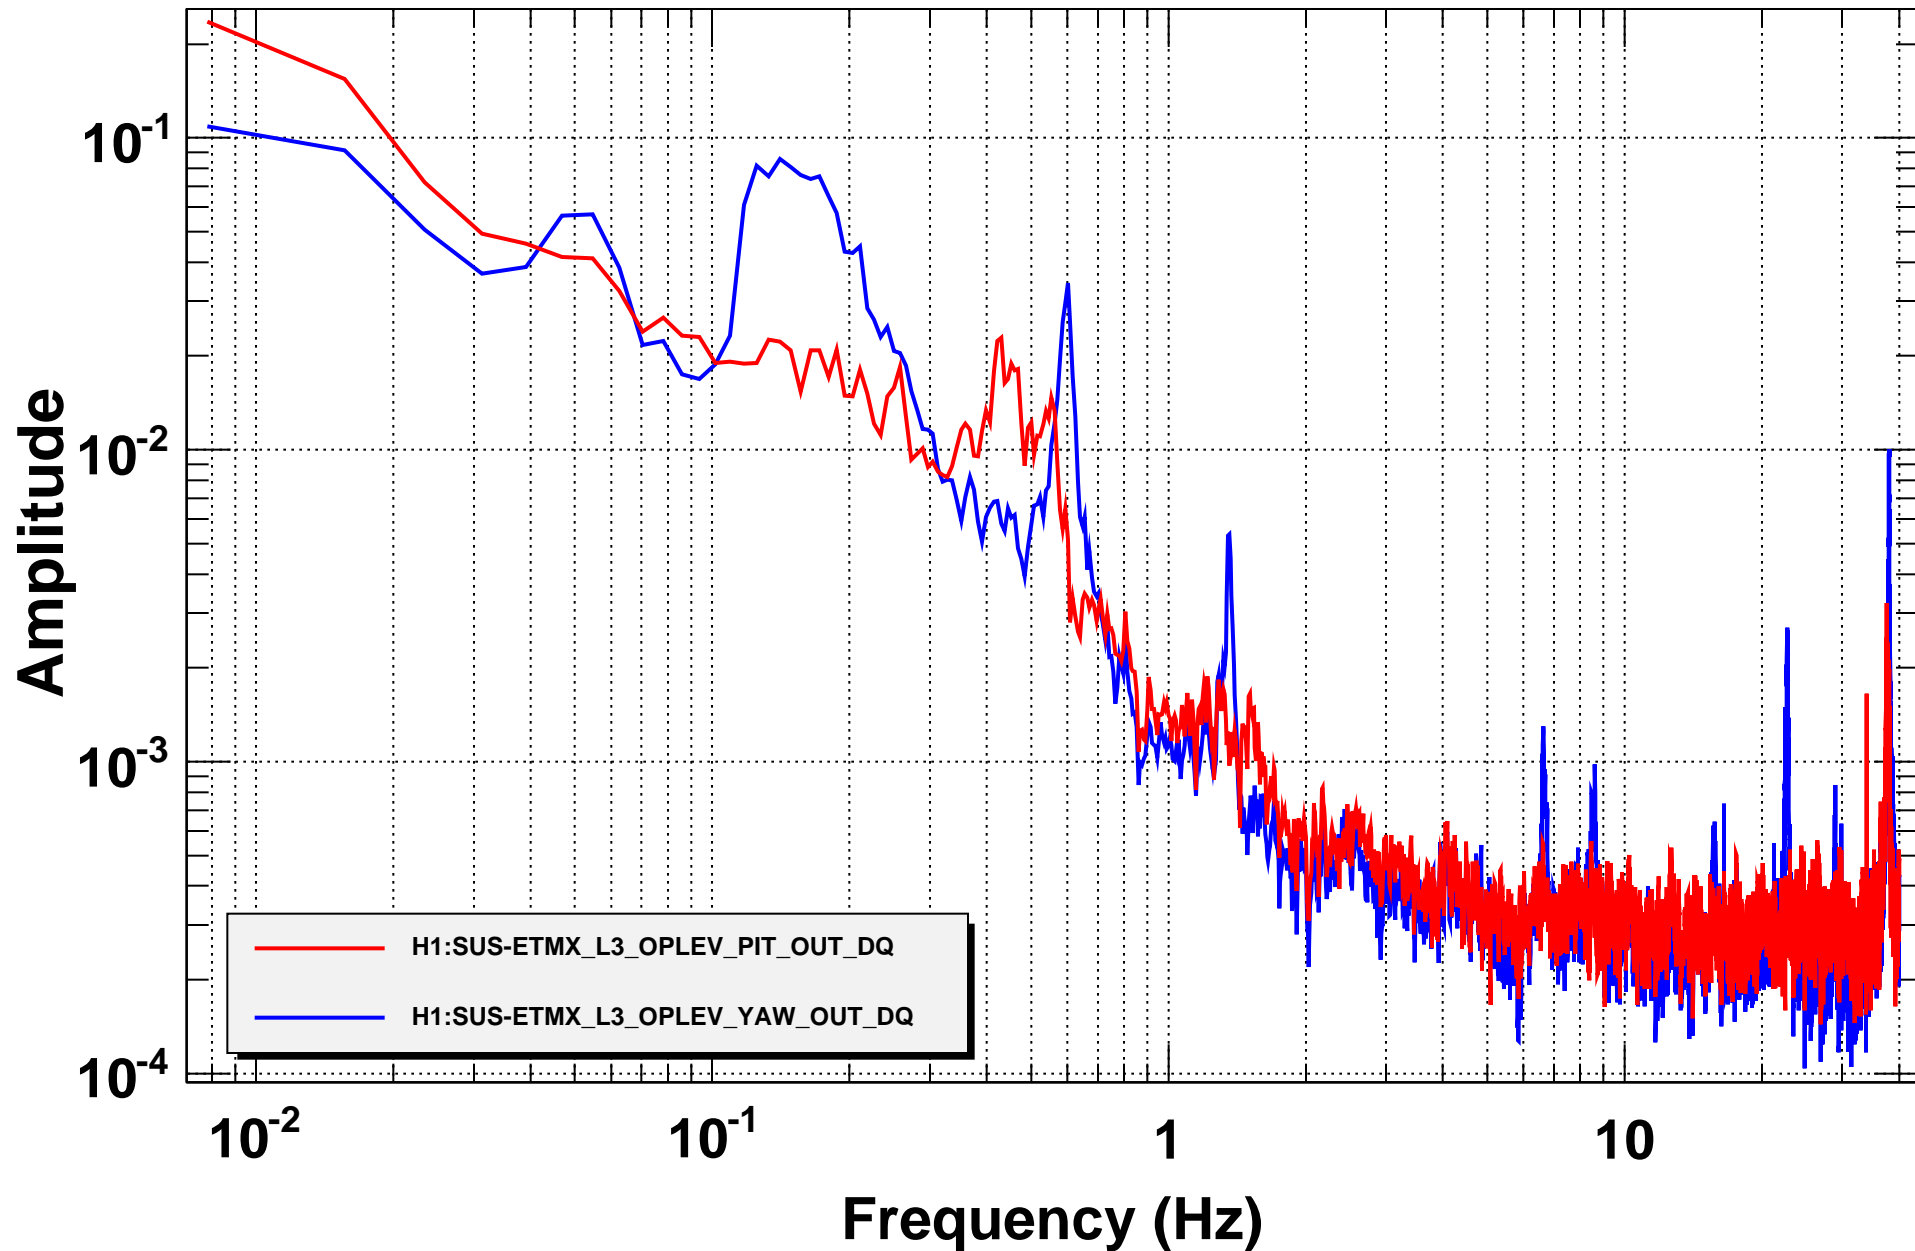

Amplitude Spectral Density

T0=22/10/2014 01:10:20

Avg=10

BW=0.0117187

Coherence

T0=22/10/2014 01:10:20

Avg=10

BW=0.0117187

Amplitude Spectral Density

T0=22/10/2014 01:10:20

Avg=10

BW=0.0117187

Coherence

— H1:SUS-ETMX_L3_OPLEV_PIT_OUT_DQ / H1:ISI-ETMX_ST1_BLND_X_T240_CUR_IN1_DQ
— H1:SUS-ETMX_L3_OPLEV_YAW_OUT_DQ / H1:ISI-ETMX_ST1_BLND_X_T240_CUR_IN1_DQ

T0=22/10/2014 01:10:20

Avg=10

BW=0.0117187