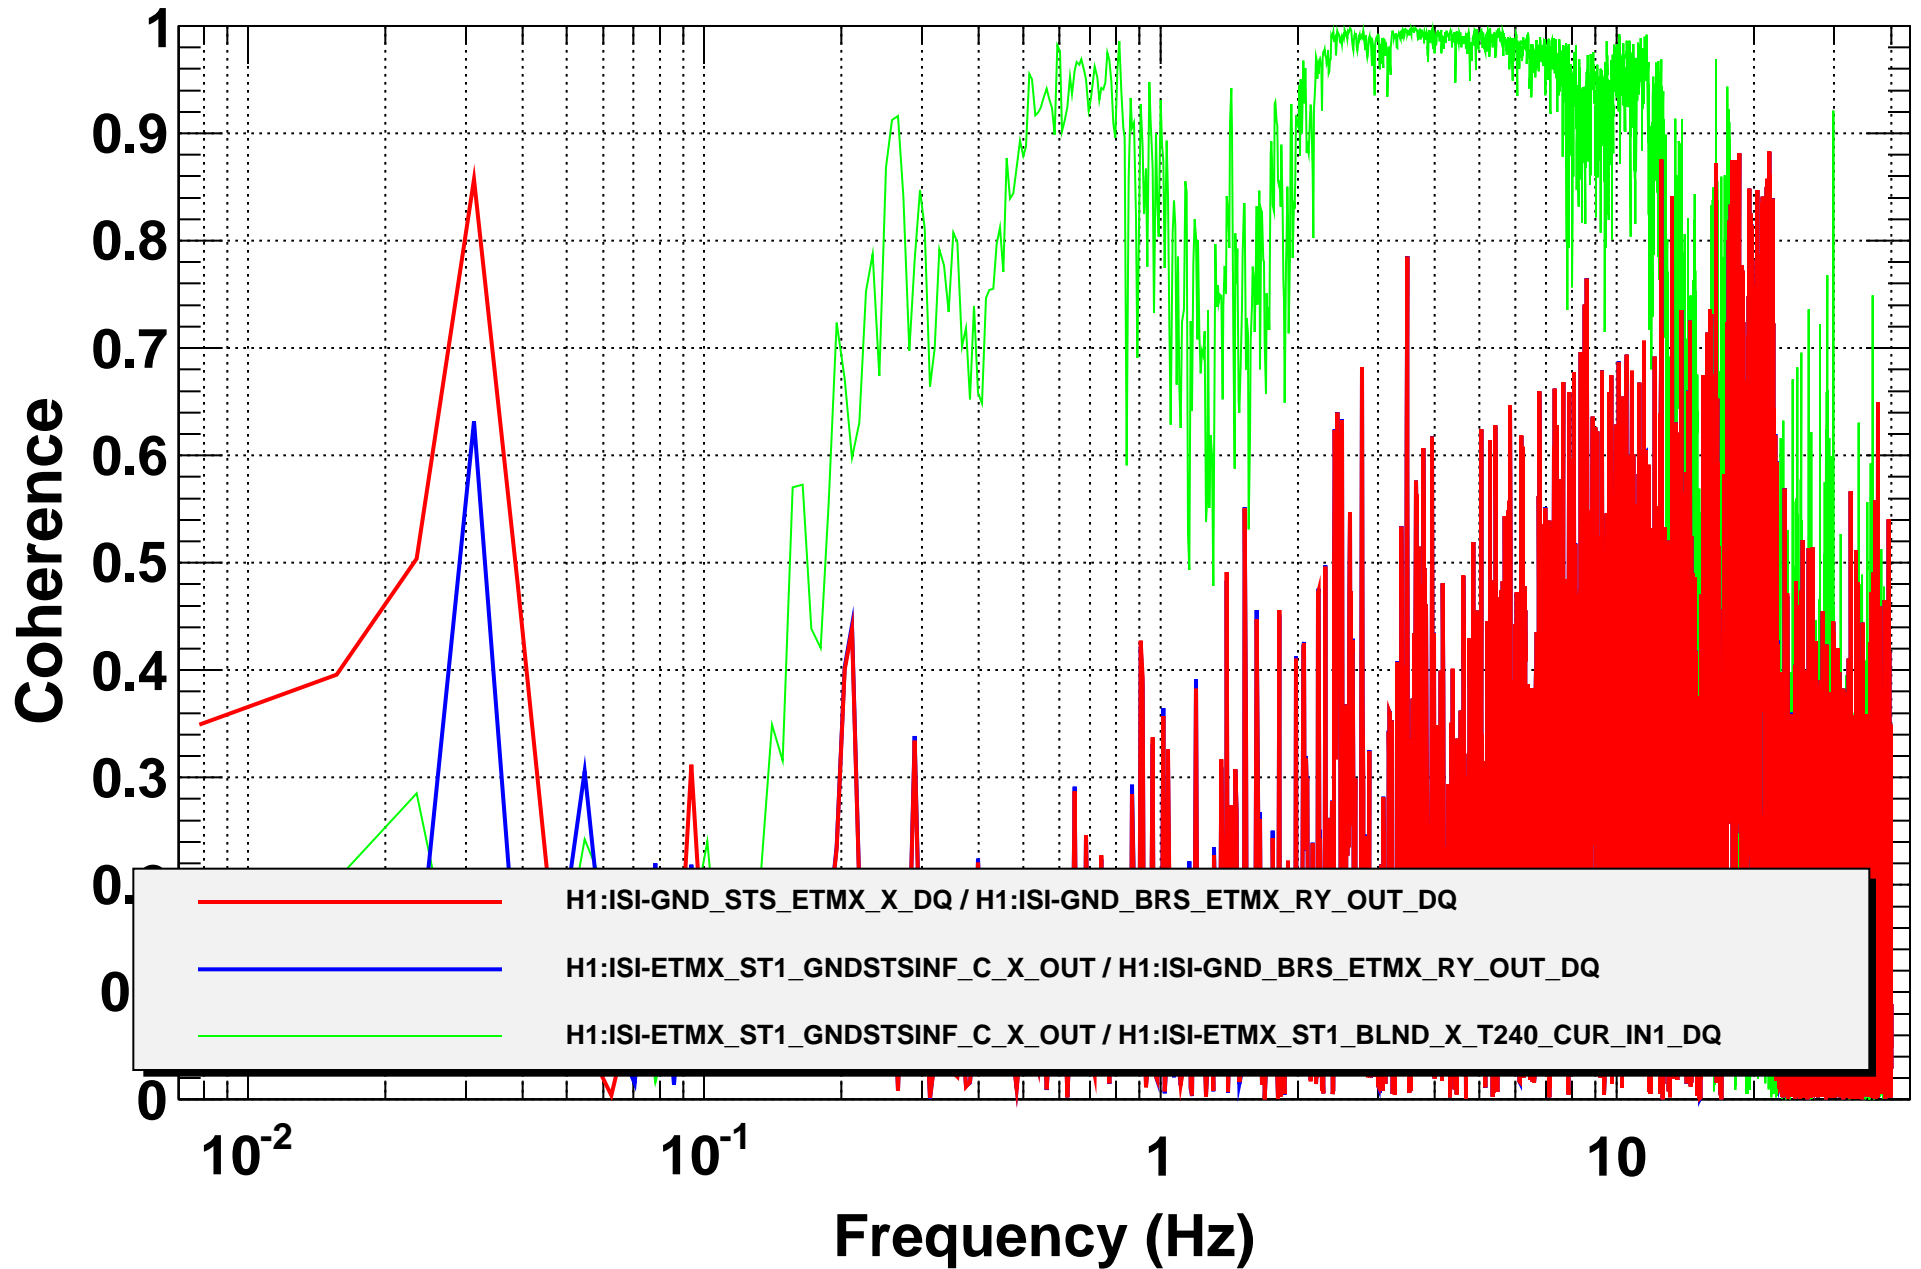

Amplitude Spectral Density

T0=22/10/2014 01:10:20

Avg=10

BW=0.0117187

Coherence

T0=22/10/2014 01:10:20

Avg=10

BW=0.0117187

Amplitude Spectral Density

T0=22/10/2014 01:10:20

Avg=10

BW=0.0117187

Coherence

— H1:SUS-ETMX_L3_OPLEV_PIT_OUT_DQ / H1:ISI-ETMX_ST1_BLND_X_T240_CUR_IN1_DQ
— H1:SUS-ETMX_L3_OPLEV_YAW_OUT_DQ / H1:ISI-ETMX_ST1_BLND_X_T240_CUR_IN1_DQ

T0=22/10/2014 01:10:20

Avg=10

BW=0.0117187