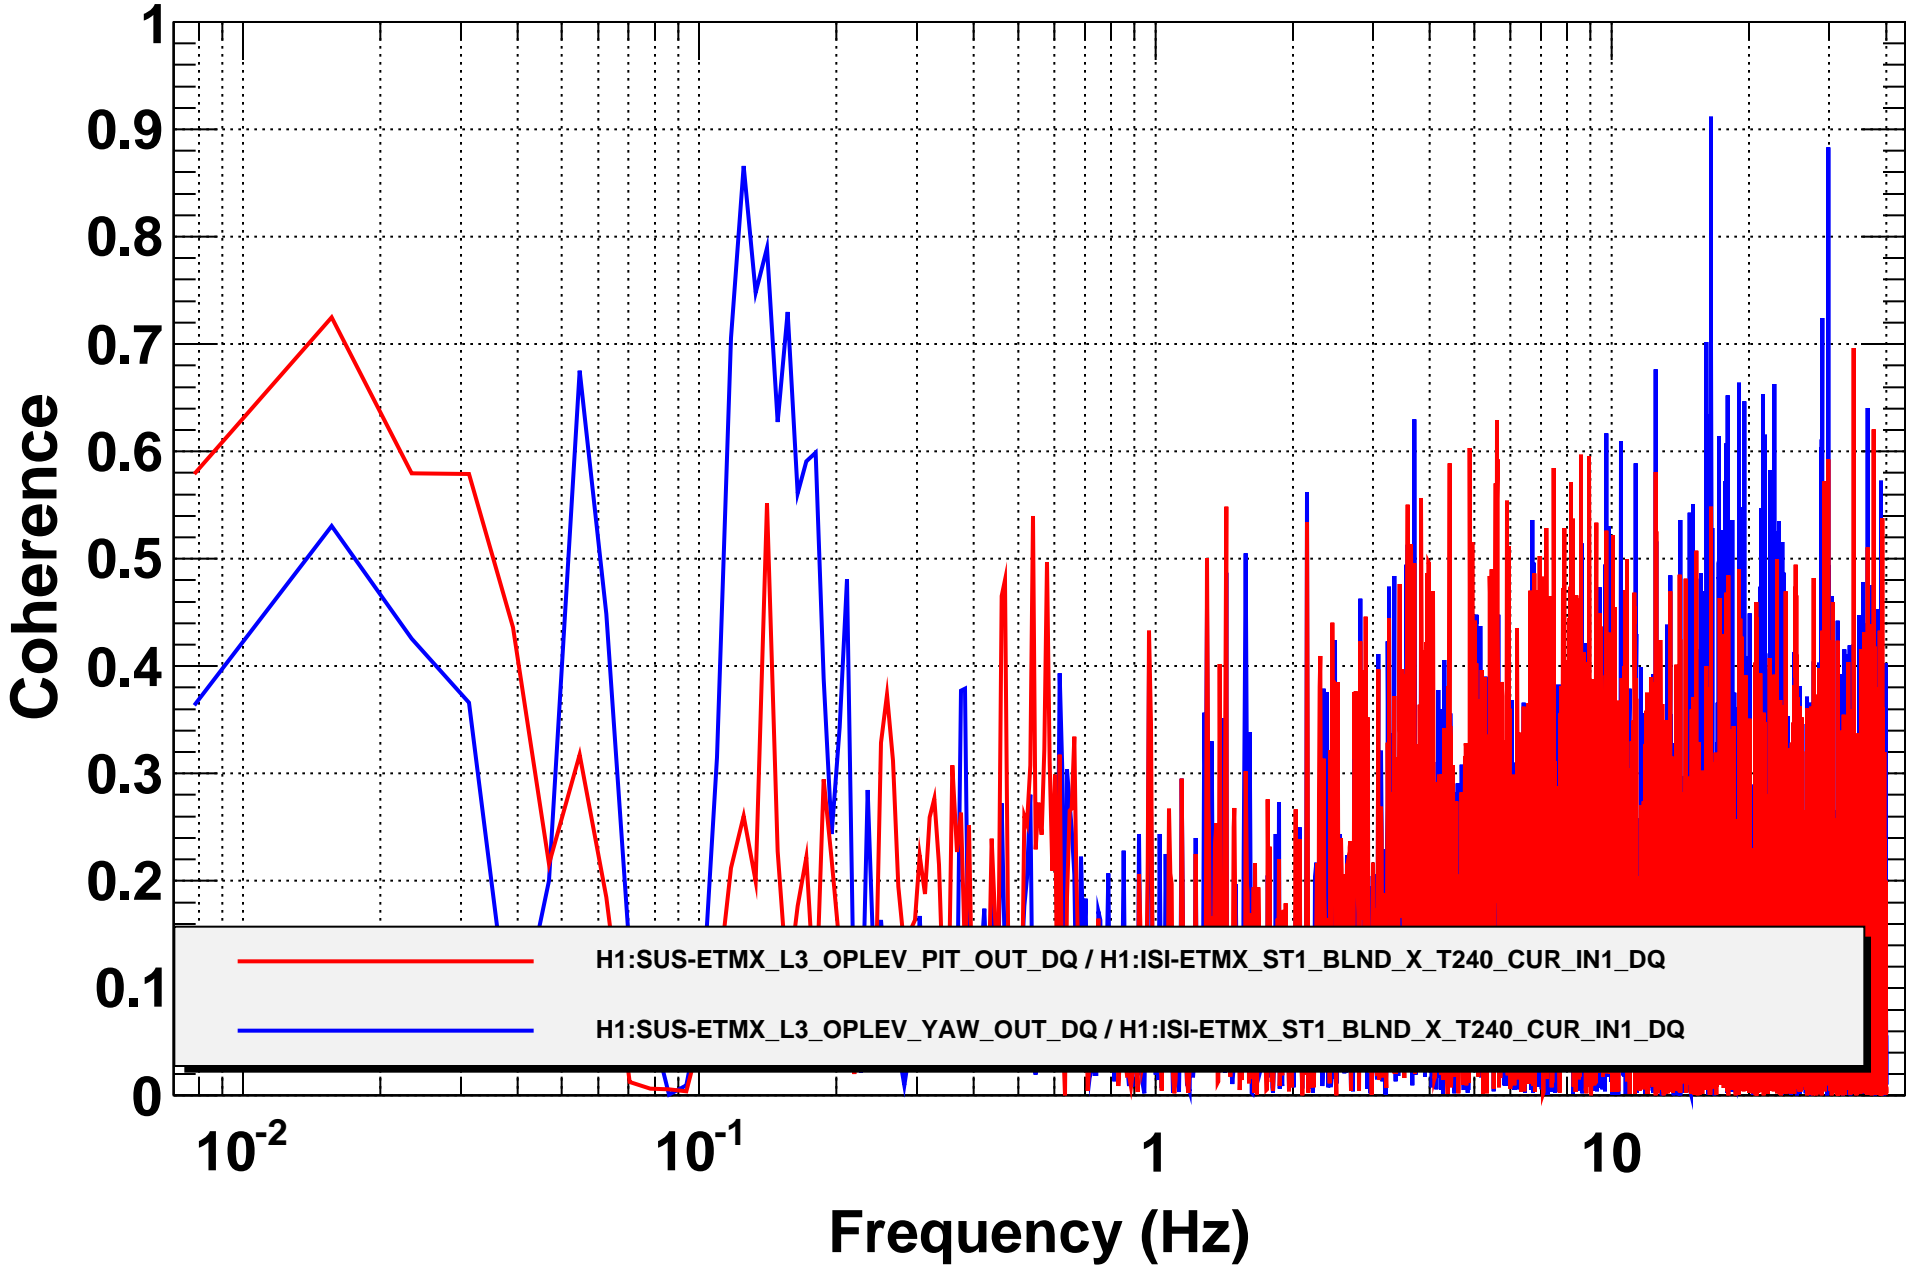

Amplitude Spectral Density

T0=22/10/2014 01:10:20

Avg=10

BW=0.0117187

Coherence

T0=22/10/2014 01:10:20

Avg=10

BW=0.0117187

Amplitude Spectral Density

T0=22/10/2014 01:10:20

Avg=10

BW=0.0117187

Coherence

— H1:SUS-ETMX_L3_OPLEV_PIT_OUT_DQ / H1:ISI-ETMX_ST1_BLND_X_T240_CUR_IN1_DQ
— H1:SUS-ETMX_L3_OPLEV_YAW_OUT_DQ / H1:ISI-ETMX_ST1_BLND_X_T240_CUR_IN1_DQ

T0=22/10/2014 01:10:20

Avg=10

BW=0.0117187