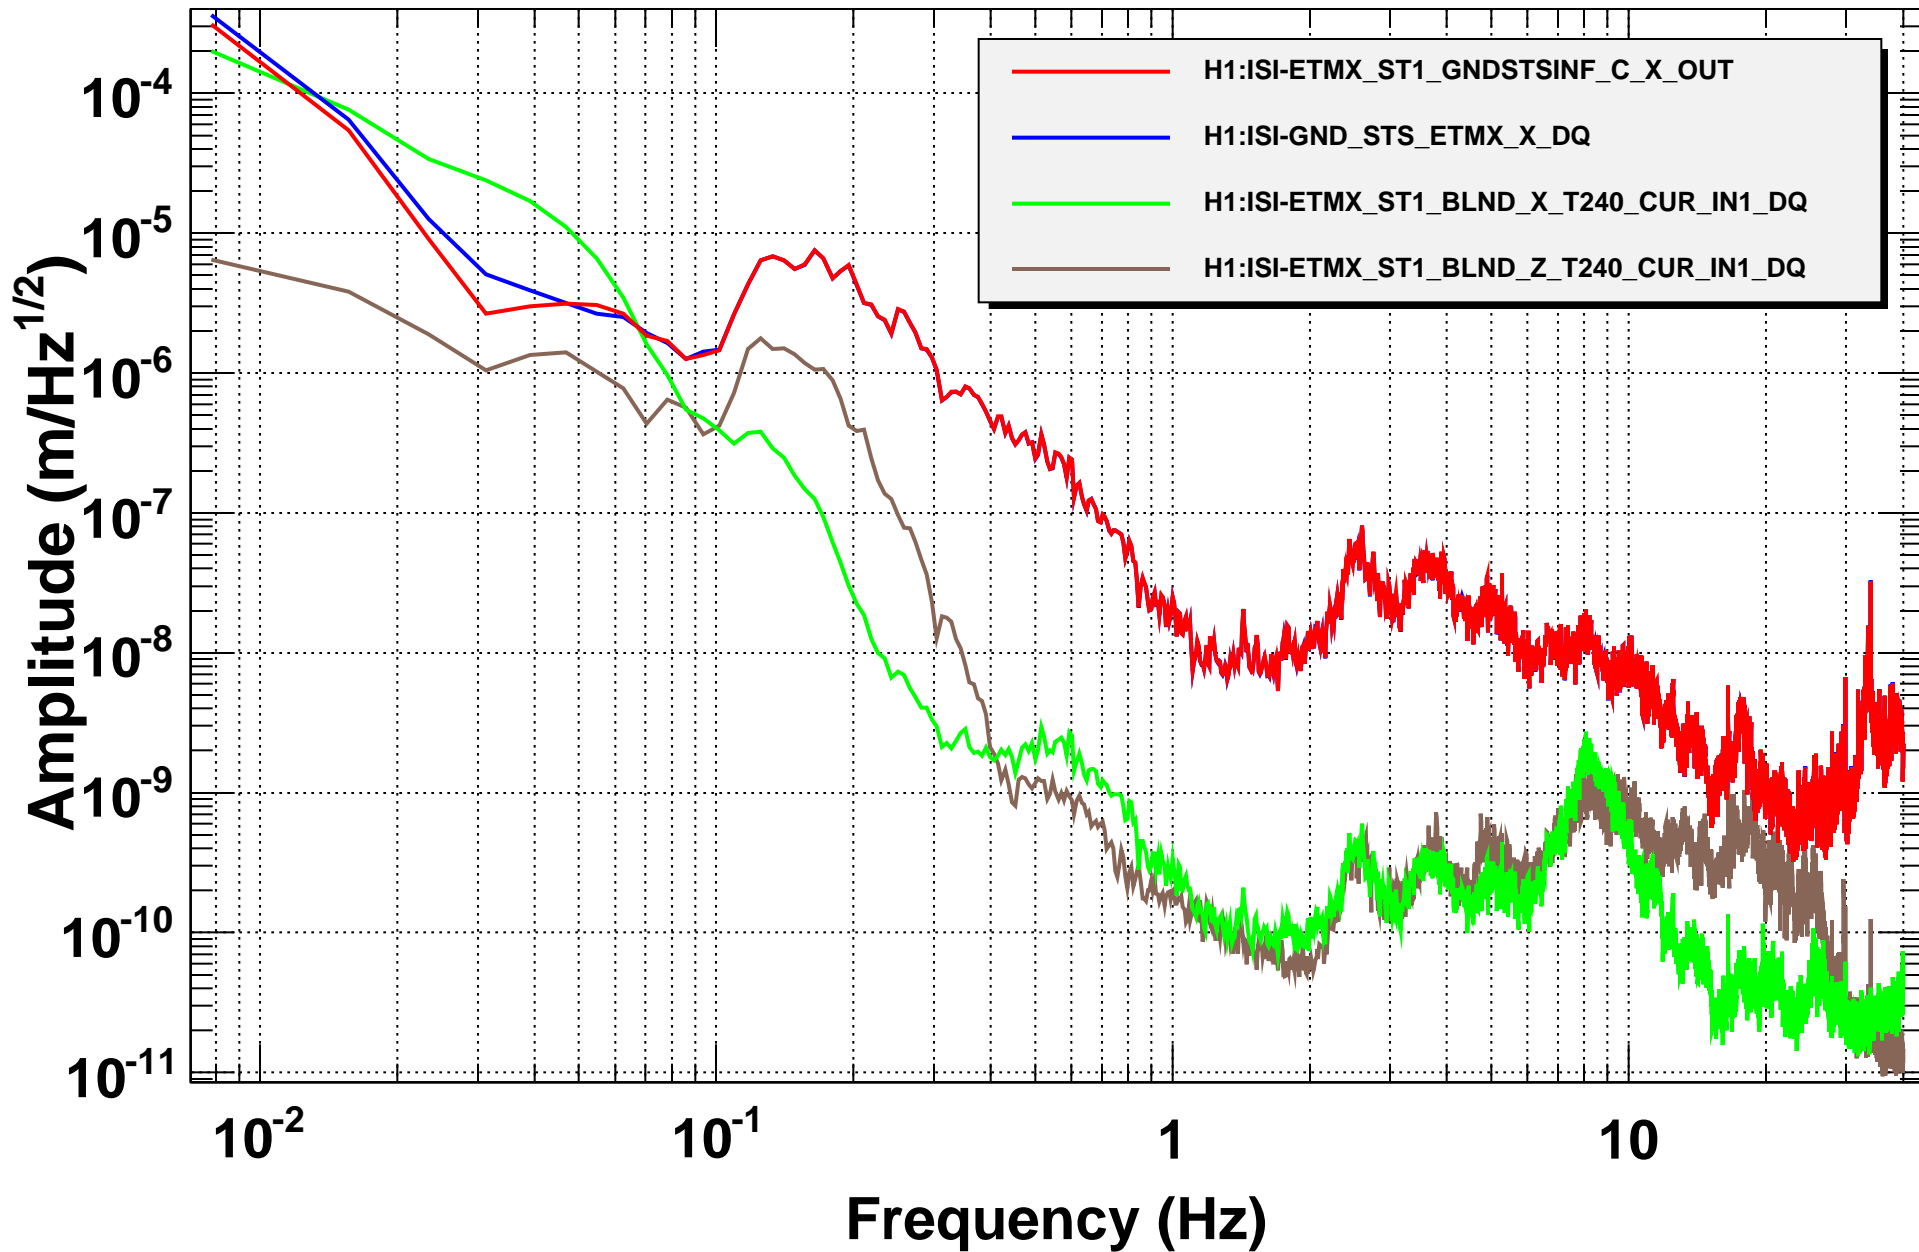

Amplitude Spectral Density

T0=22/10/2014 01:10:20

Avg=10

BW=0.0117187

Coherence

T0=22/10/2014 01:10:20

Avg=10

BW=0.0117187

Amplitude Spectral Density

T0=22/10/2014 01:10:20

Avg=10

BW=0.0117187

Coherence

— H1:SUS-ETMX_L3_OPLEV_PIT_OUT_DQ / H1:ISI-ETMX_ST1_BLND_X_T240_CUR_IN1_DQ
— H1:SUS-ETMX_L3_OPLEV_YAW_OUT_DQ / H1:ISI-ETMX_ST1_BLND_X_T240_CUR_IN1_DQ

T0=22/10/2014 01:10:20

Avg=10

BW=0.0117187