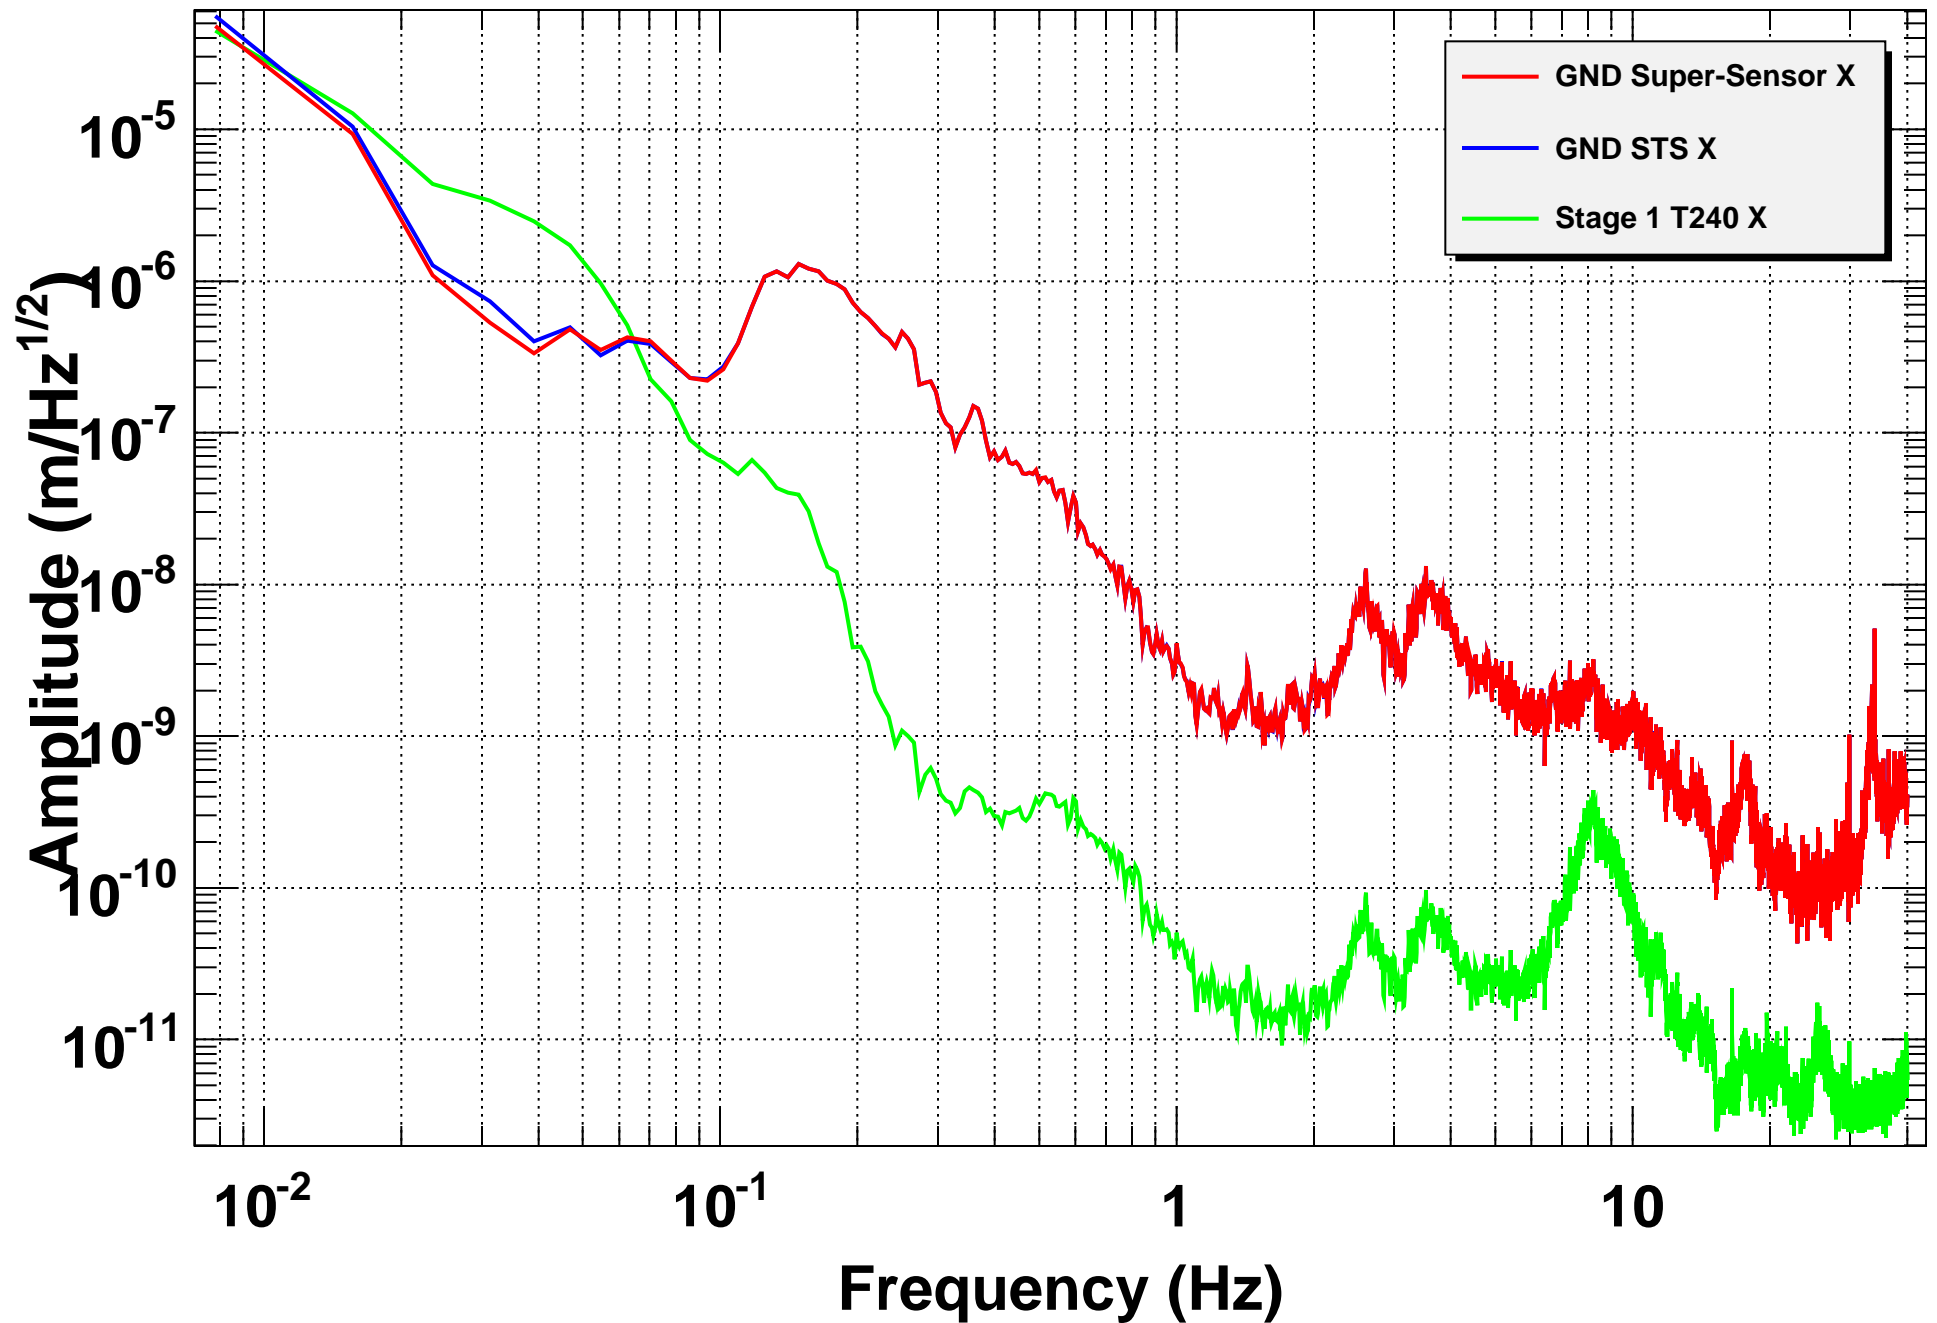

Amplitude Spectral Density

T0=22/10/2014 01:13:00

Avg=10

BW=0.0117187

Coherence

H1:ISI-GND_STS_ETMX_X_DQ / H1:ISI-GND_BRS_ETMX_RY_OUT_DQ
H1:ISI-GND_STS_ETMX_X_DQ / H1:ISI-ETMX_ST1_BLND_X_T240_CUR_IN1_DQ

T0=22/10/2014 01:13:00

Avg=10

BW=0.0117187

Amplitude Spectral Density

H1:SUS-ETMX_L3_OPLEV_PIT_OUT_DQ
H1:SUS-ETMX_L3_OPLEV_YAW_OUT_DQ

T0=22/10/2014 01:13:00

Avg=10

BW=0.0117187

Coherence

T0=22/10/2014 01:13:00

Avg=10

BW=0.0117187