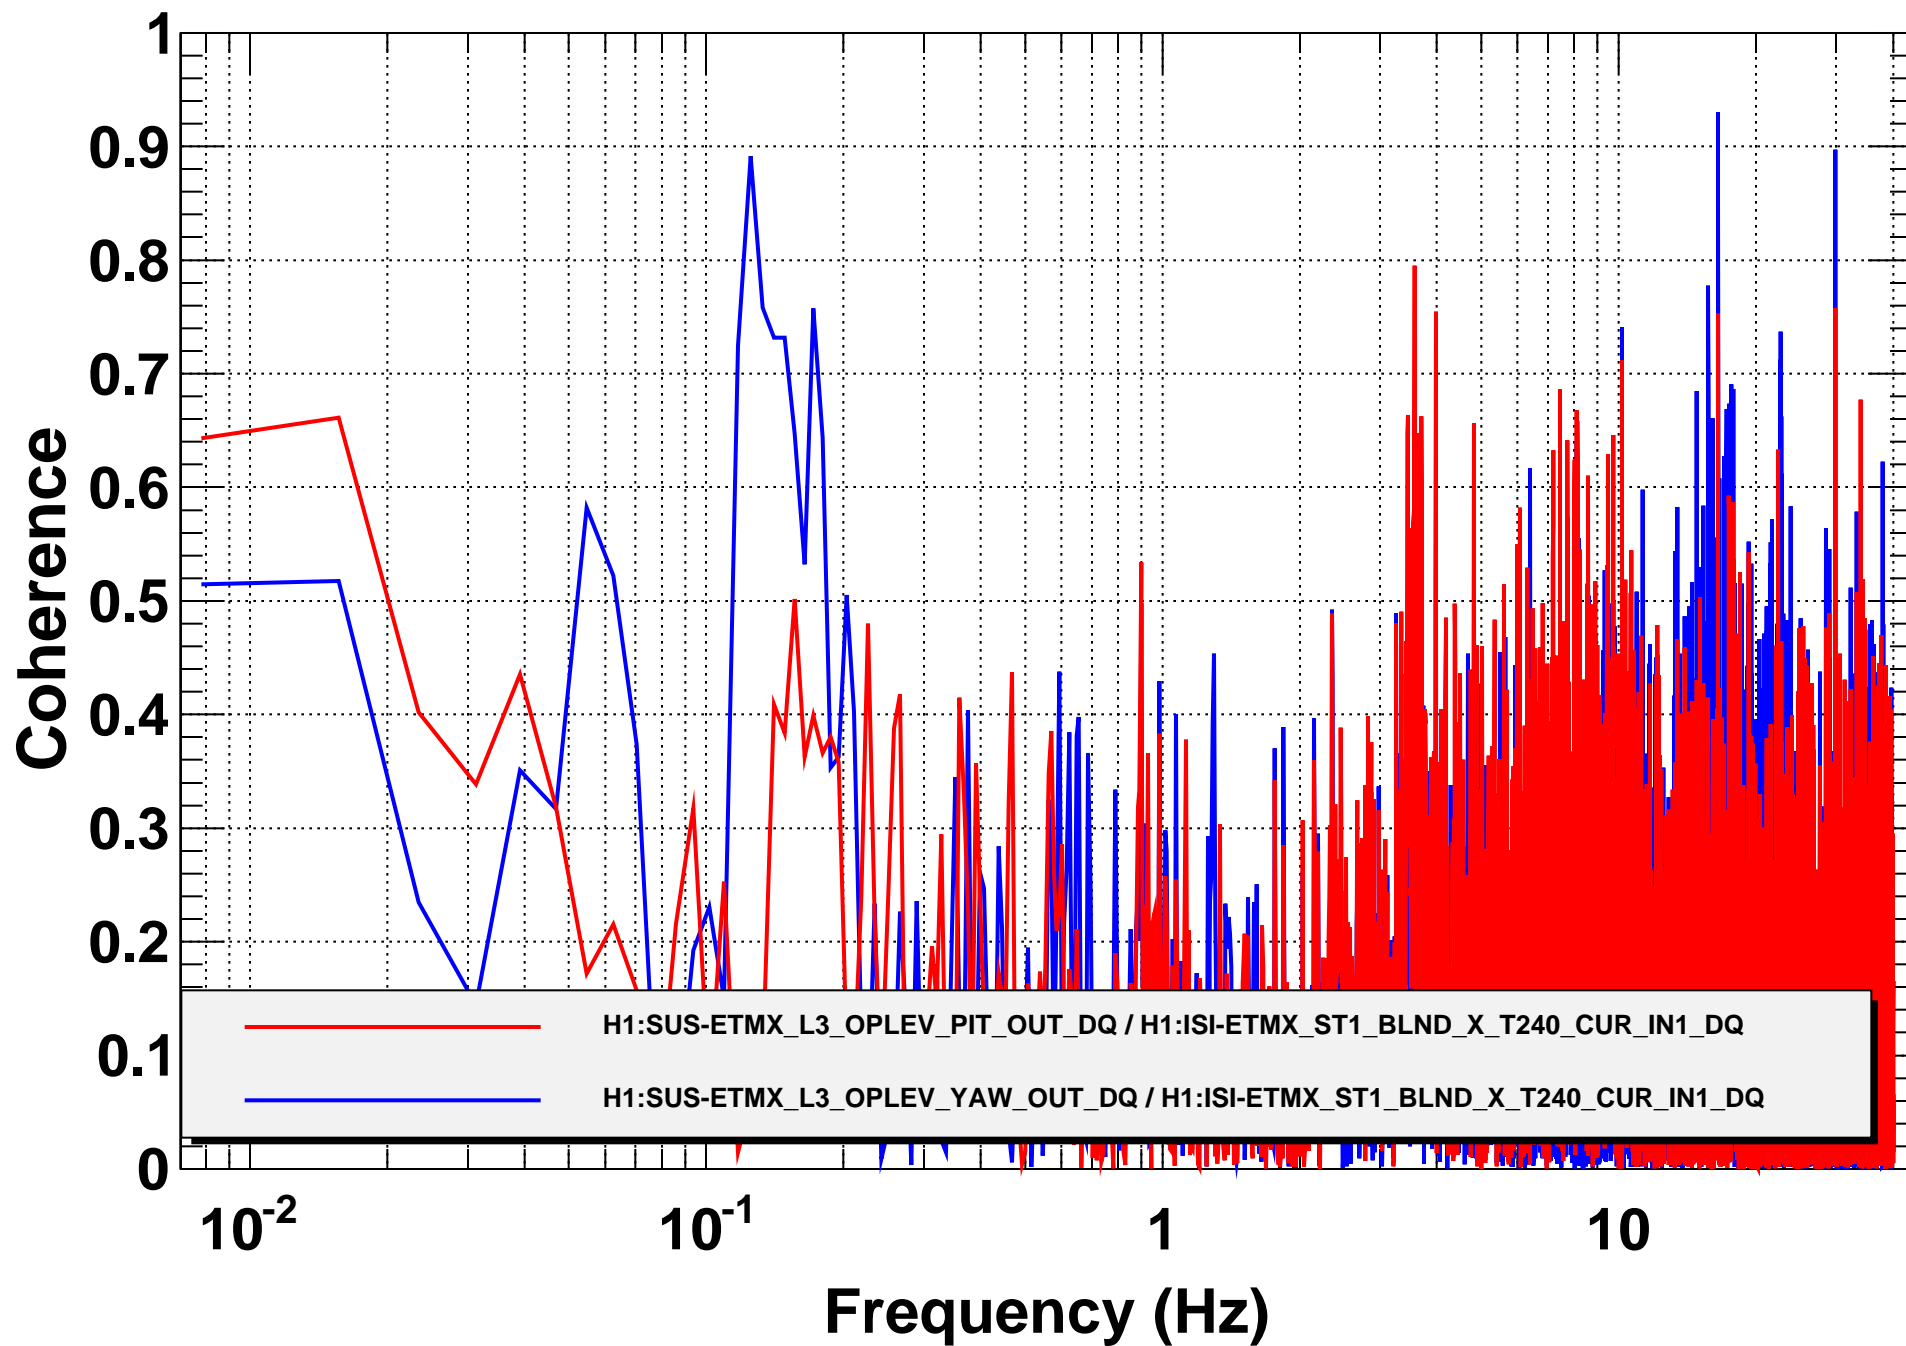

Amplitude Spectral Density

T0=22/10/2014 01:13:00

Avg=10

BW=0.0117187

Coherence

H1:ISI-GND_STS_ETMX_X_DQ / H1:ISI-GND_BRS_ETMX_RY_OUT_DQ
H1:ISI-GND_STS_ETMX_X_DQ / H1:ISI-ETMX_ST1_BLND_X_T240_CUR_IN1_DQ

T0=22/10/2014 01:13:00

Avg=10

BW=0.0117187

Amplitude Spectral Density

H1:SUS-ETMX_L3_OPLEV_PIT_OUT_DQ
H1:SUS-ETMX_L3_OPLEV_YAW_OUT_DQ

T0=22/10/2014 01:13:00

Avg=10

BW=0.0117187

Coherence

T0=22/10/2014 01:13:00

Avg=10

BW=0.0117187