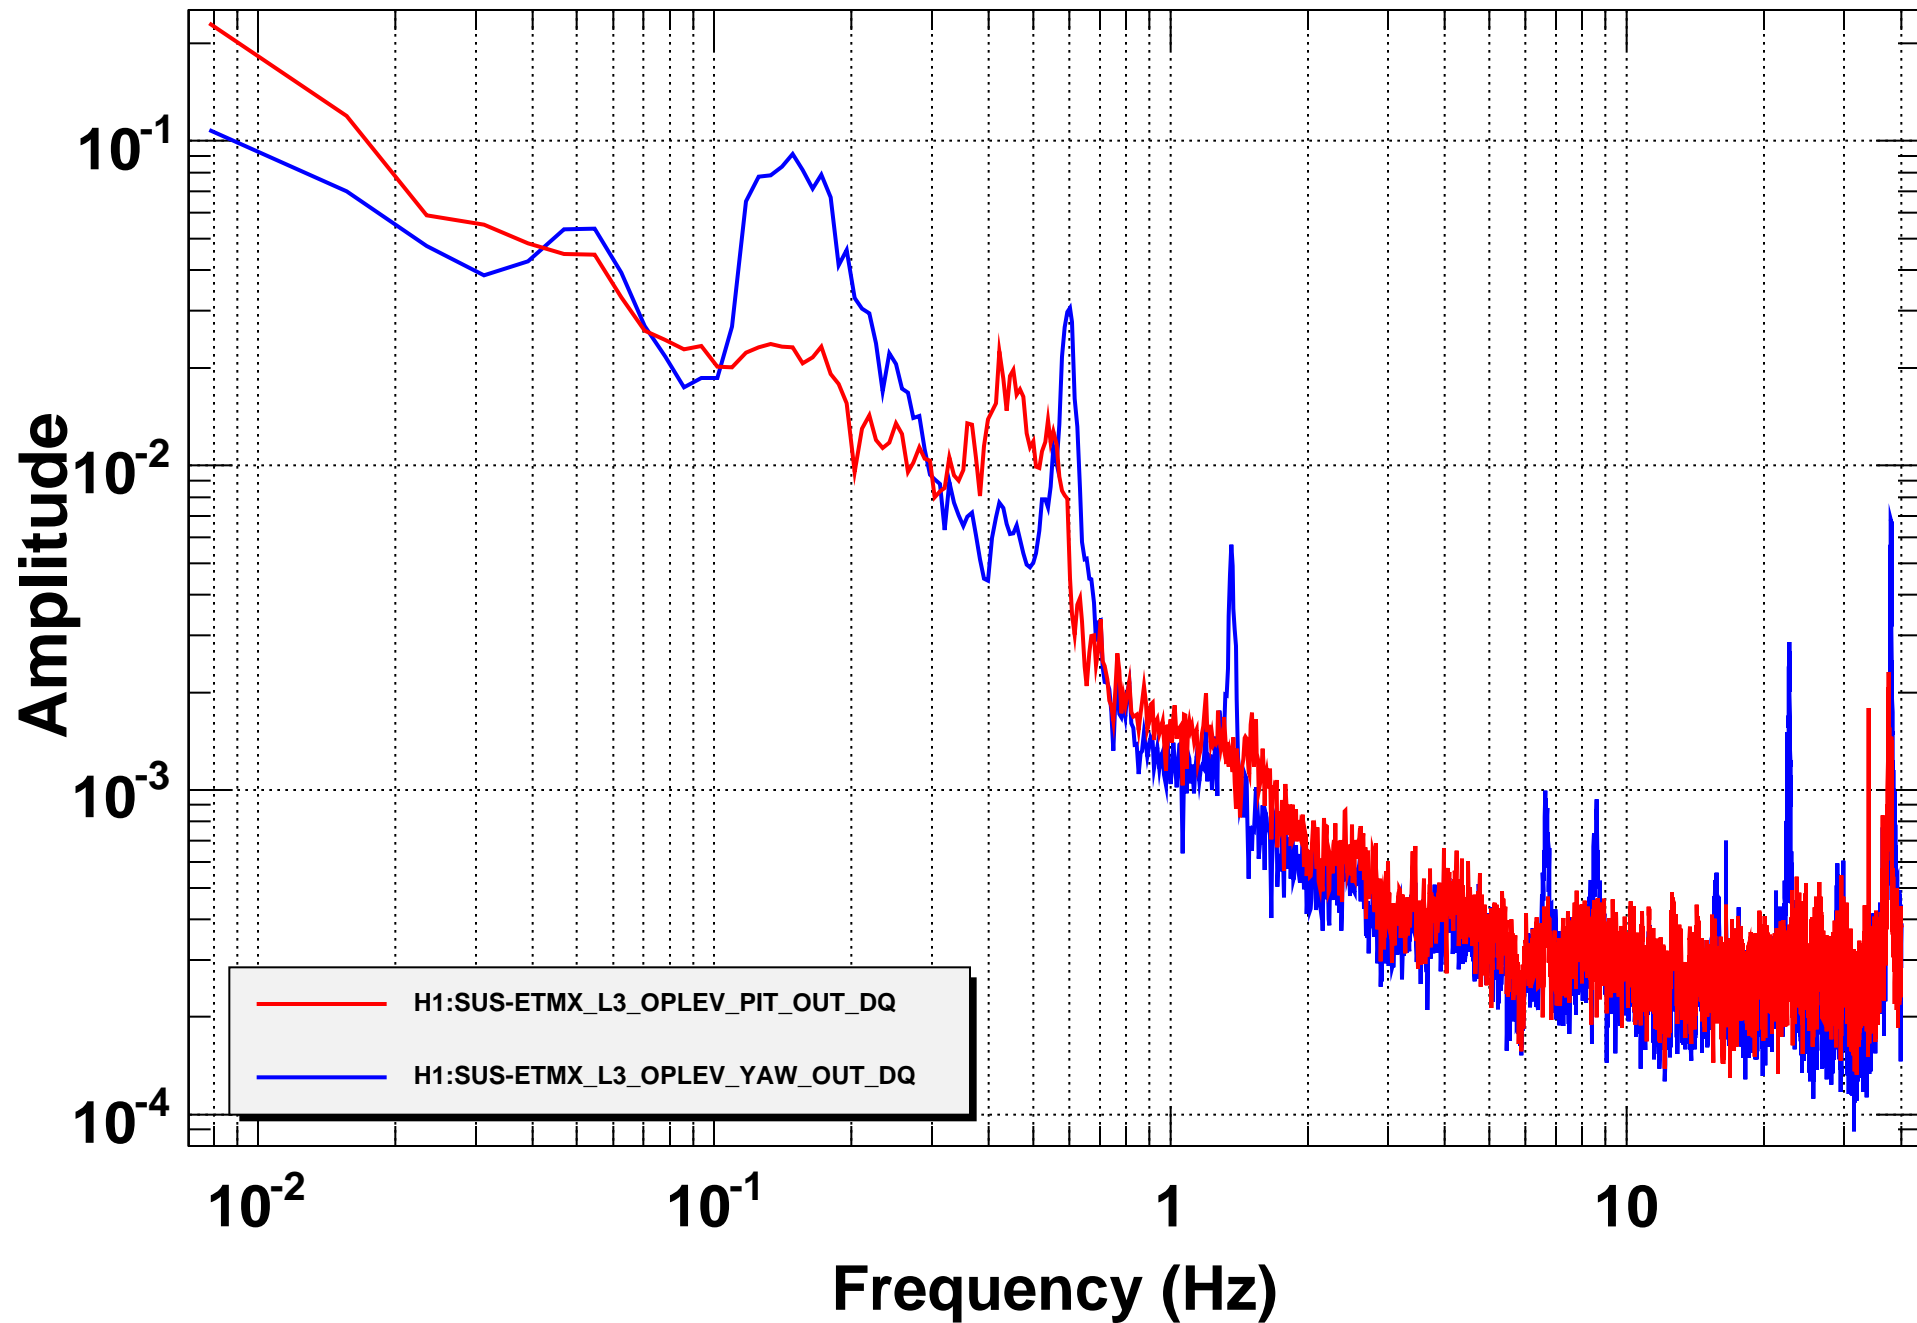

Amplitude Spectral Density

T0=22/10/2014 01:13:00

Avg=10

BW=0.0117187

Coherence

H1:ISI-GND_STS_ETMX_X_DQ / H1:ISI-GND_BRS_ETMX_RY_OUT_DQ
H1:ISI-GND_STS_ETMX_X_DQ / H1:ISI-ETMX_ST1_BLND_X_T240_CUR_IN1_DQ

T0=22/10/2014 01:13:00

Avg=10

BW=0.0117187

Amplitude Spectral Density

H1:SUS-ETMX_L3_OPLEV_PIT_OUT_DQ
H1:SUS-ETMX_L3_OPLEV_YAW_OUT_DQ

T0=22/10/2014 01:13:00

Avg=10

BW=0.0117187

Coherence

T0=22/10/2014 01:13:00

Avg=10

BW=0.0117187