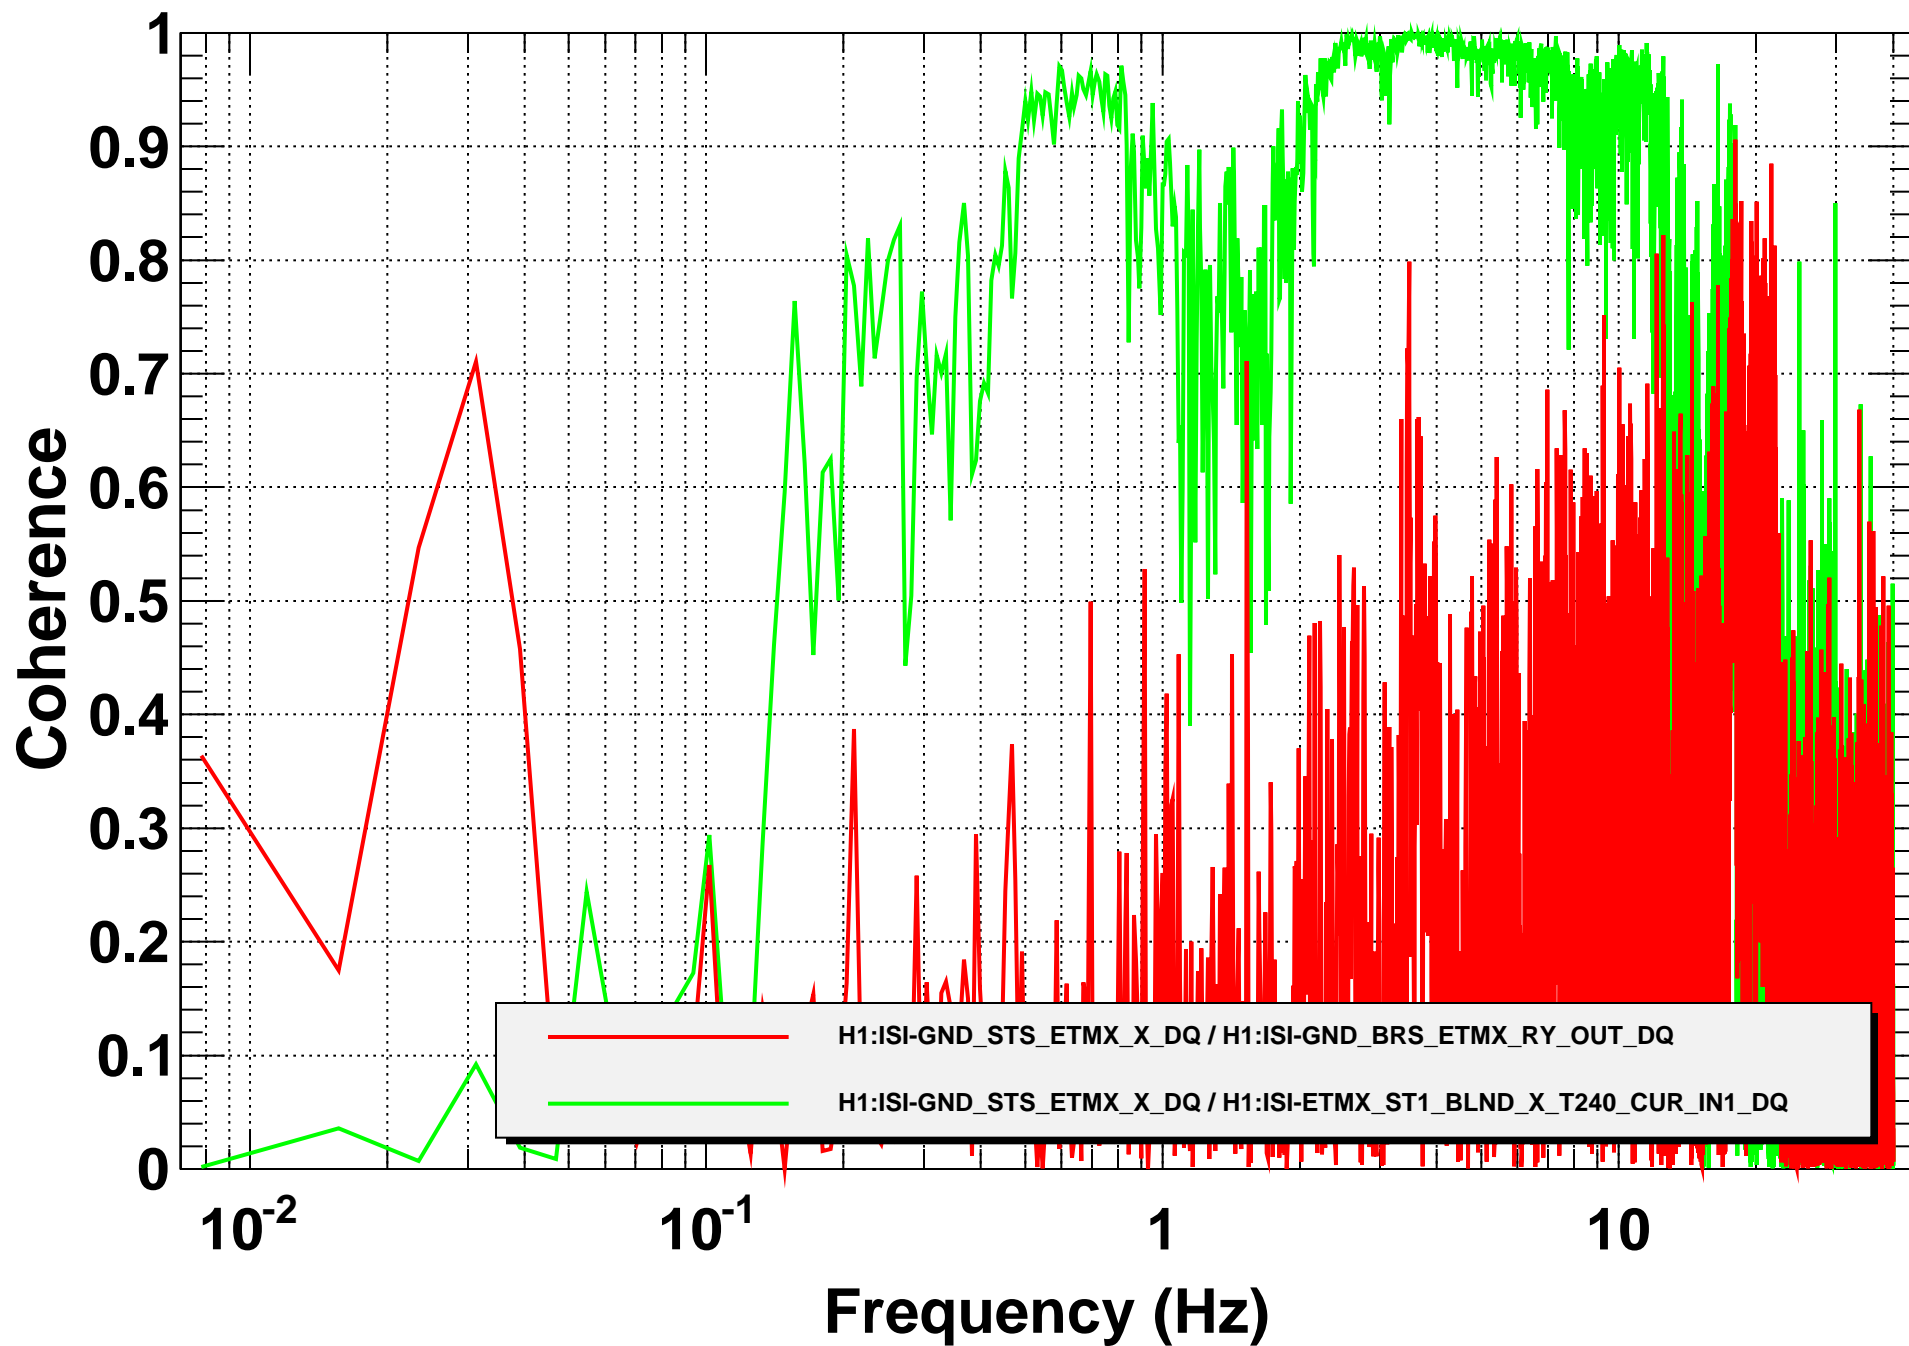

Amplitude Spectral Density

T0=22/10/2014 01:13:00

Avg=10

BW=0.0117187

Coherence

H1:ISI-GND_STS_ETMX_X_DQ / H1:ISI-GND_BRS_ETMX_RY_OUT_DQ
H1:ISI-GND_STS_ETMX_X_DQ / H1:ISI-ETMX_ST1_BLND_X_T240_CUR_IN1_DQ

T0=22/10/2014 01:13:00

Avg=10

BW=0.0117187

Amplitude Spectral Density

H1:SUS-ETMX_L3_OPLEV_PIT_OUT_DQ
H1:SUS-ETMX_L3_OPLEV_YAW_OUT_DQ

T0=22/10/2014 01:13:00

Avg=10

BW=0.0117187

Coherence

T0=22/10/2014 01:13:00

Avg=10

BW=0.0117187