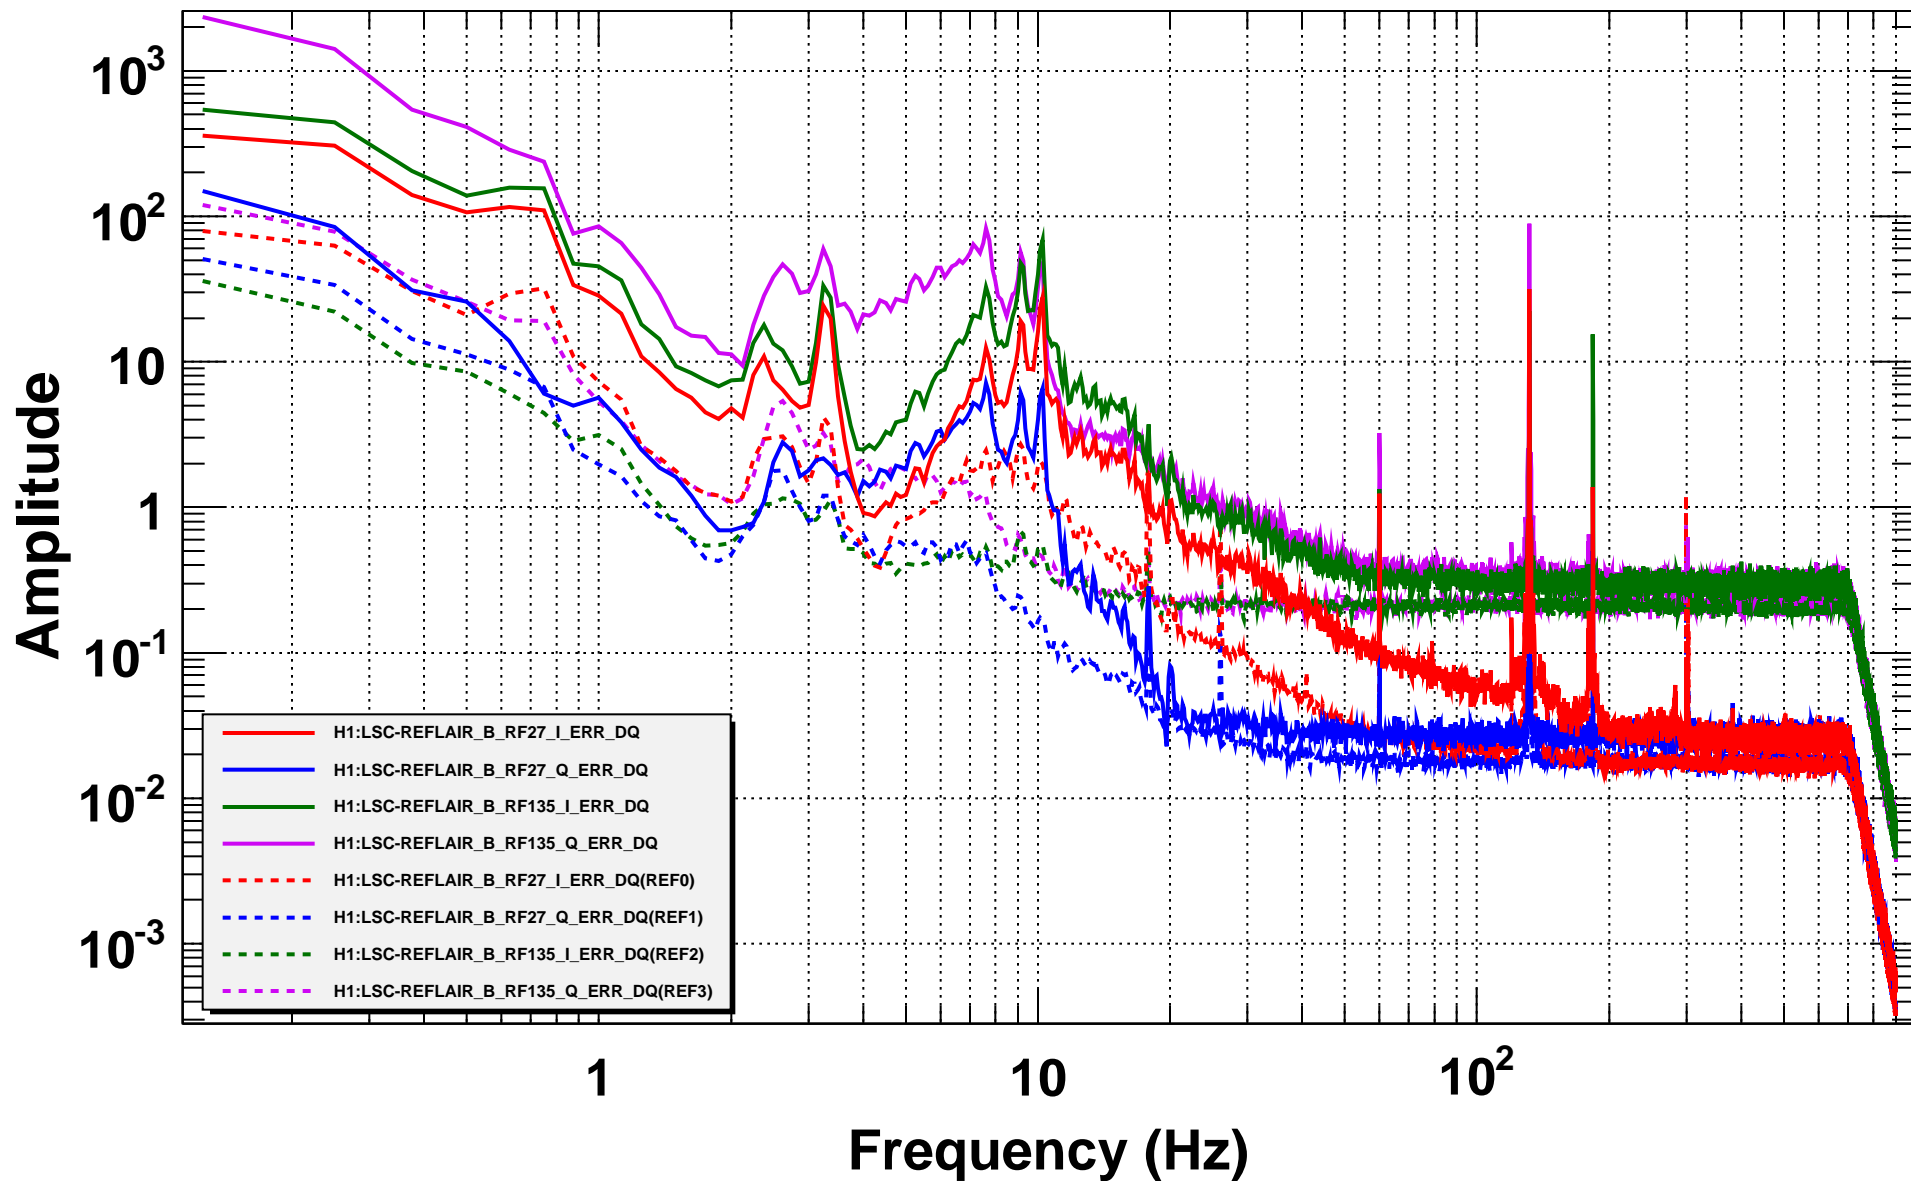

Power spectrum

***T0=01/11/2014 05:58:38**

***Avg=25**

BW=0.187499