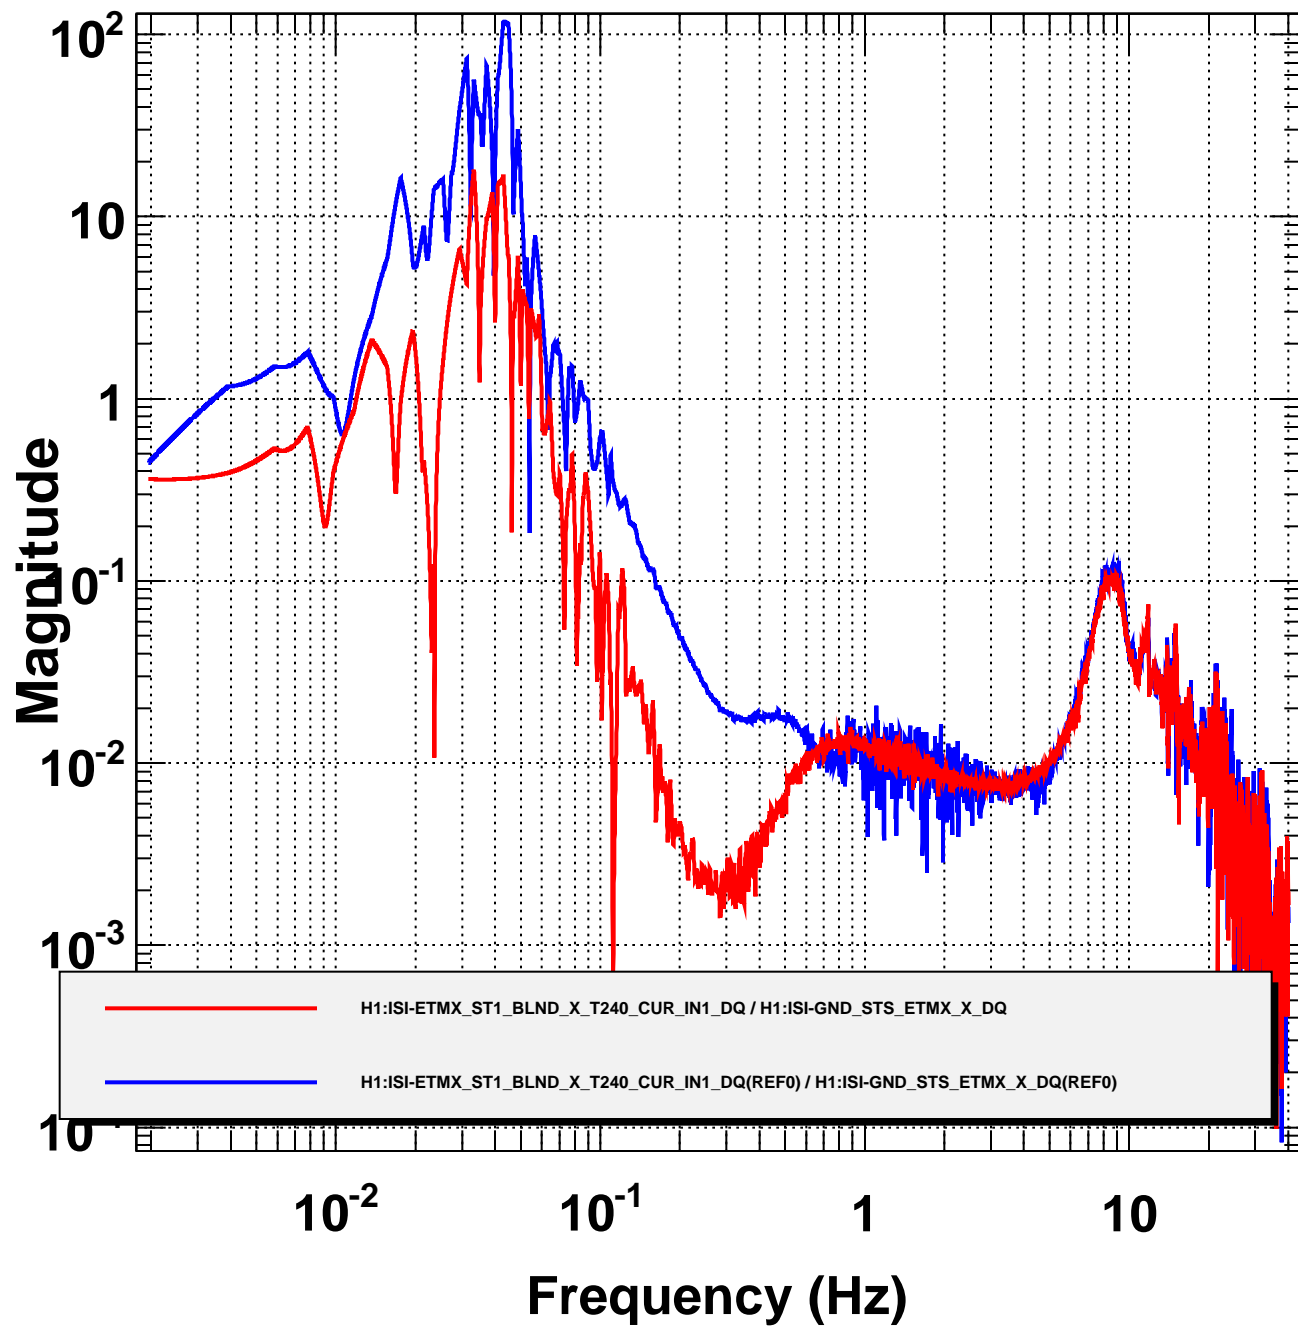

Transfer function

*T0=05/11/2014 19:51:00 Avg=10/Bin=2L BW=0.00292964

Transfer function

— H1:ISI-ETMX_ST1_BLND_Z_T240_CUR_IN1_DQ / H1:ISI-GND_STS_ETMX_Z_DQ
— H1:ISI-ETMX_ST1_BLND_Z_T240_CUR_IN1_DQ(REF2) / H1:ISI-GND_STS_ETMX_Z_DQ(REF2)

***T0=05/11/2014 19:51:00**

Avg=10/Bin=2L

BW=0.00292964