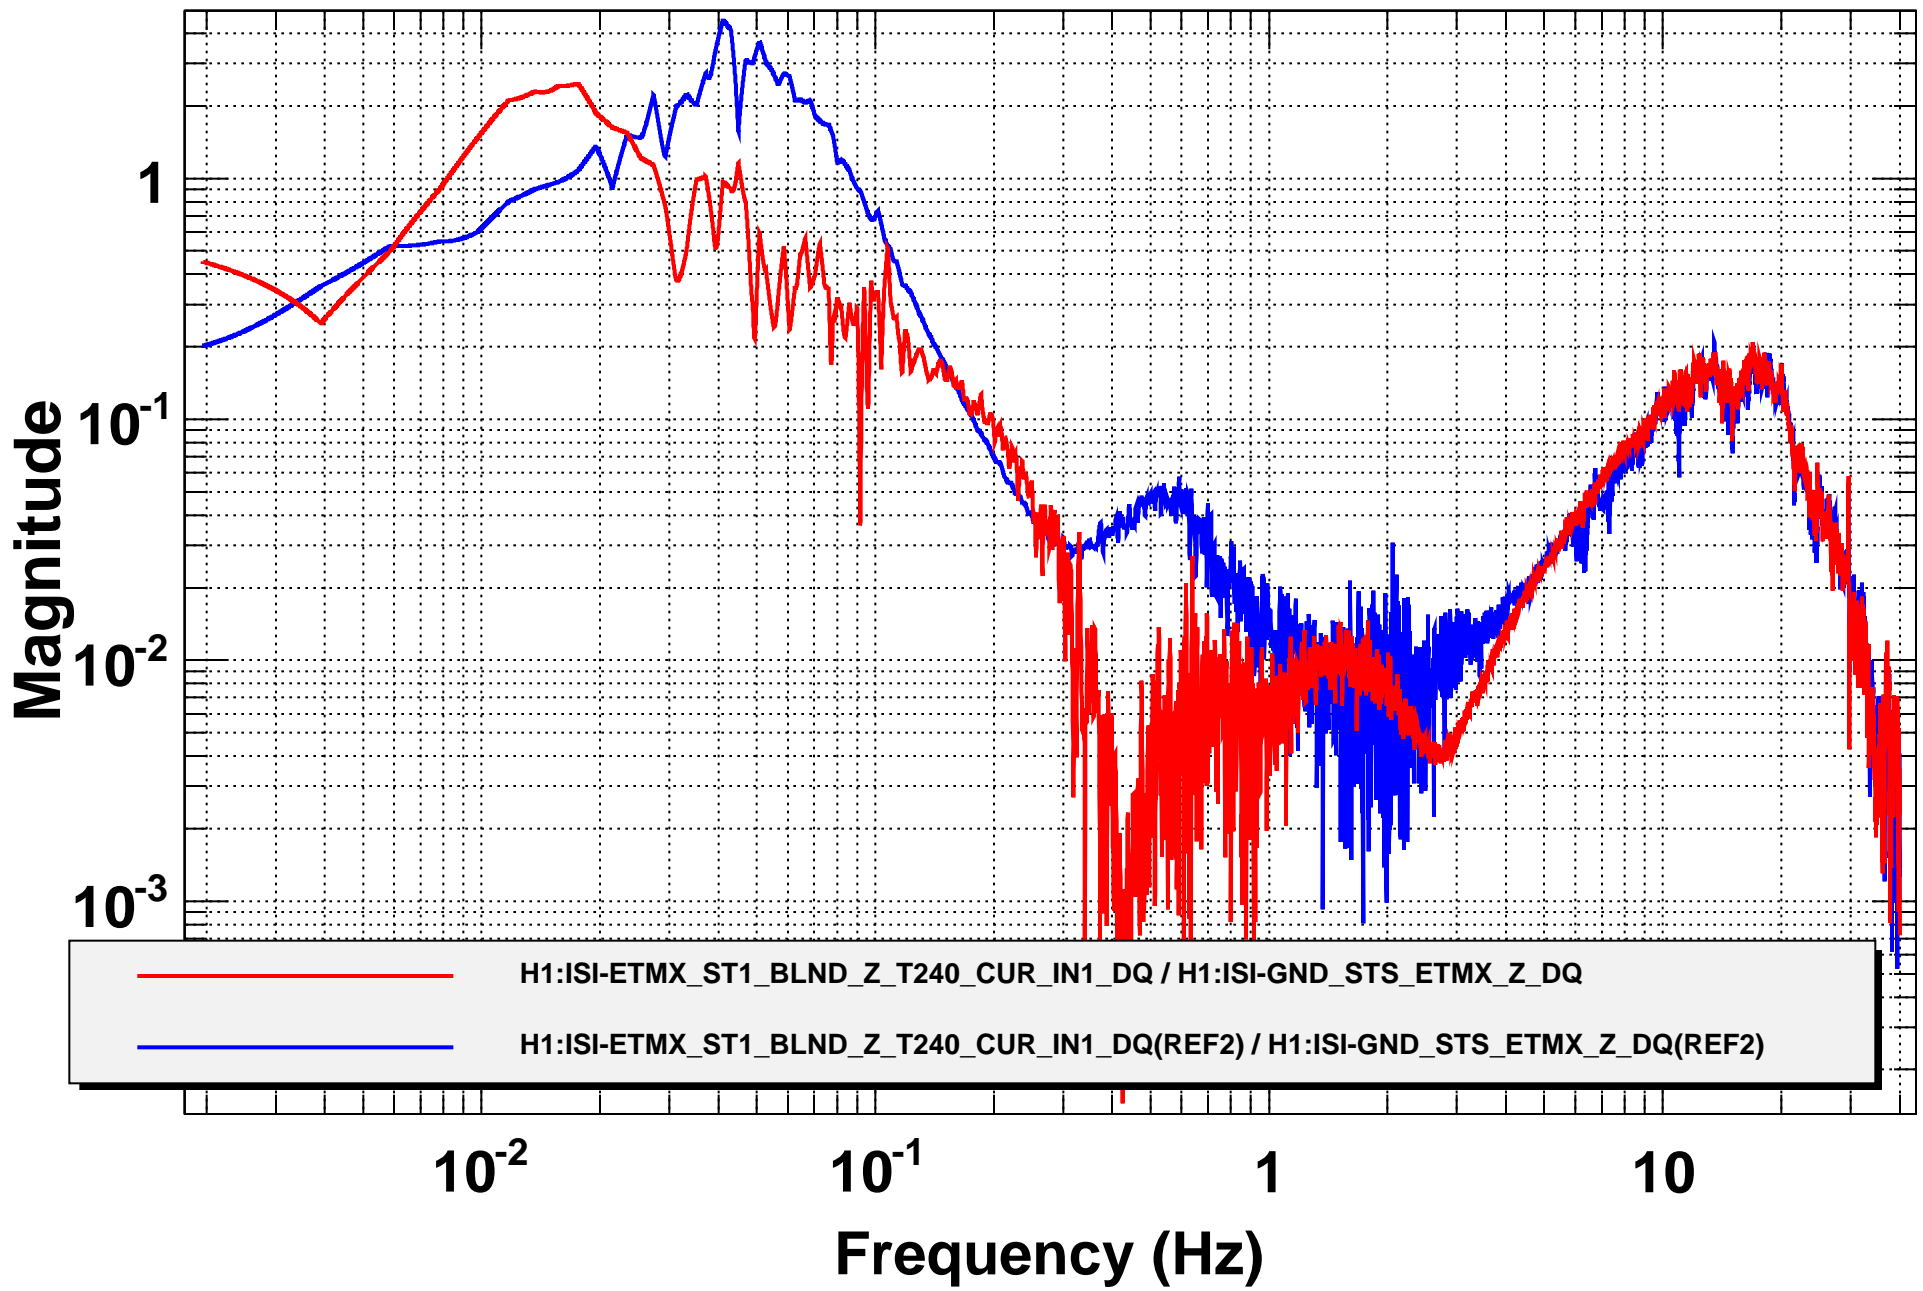

Transfer function

*T0=05/11/2014 19:51:00 Avg=10/Bin=2L BW=0.00292964

Transfer function

— H1:ISI-ETMX_ST1_BLND_Z_T240_CUR_IN1_DQ / H1:ISI-GND_STS_ETMX_Z_DQ
— H1:ISI-ETMX_ST1_BLND_Z_T240_CUR_IN1_DQ(REF2) / H1:ISI-GND_STS_ETMX_Z_DQ(REF2)

***T0=05/11/2014 19:51:00**

Avg=10/Bin=2L

BW=0.00292964