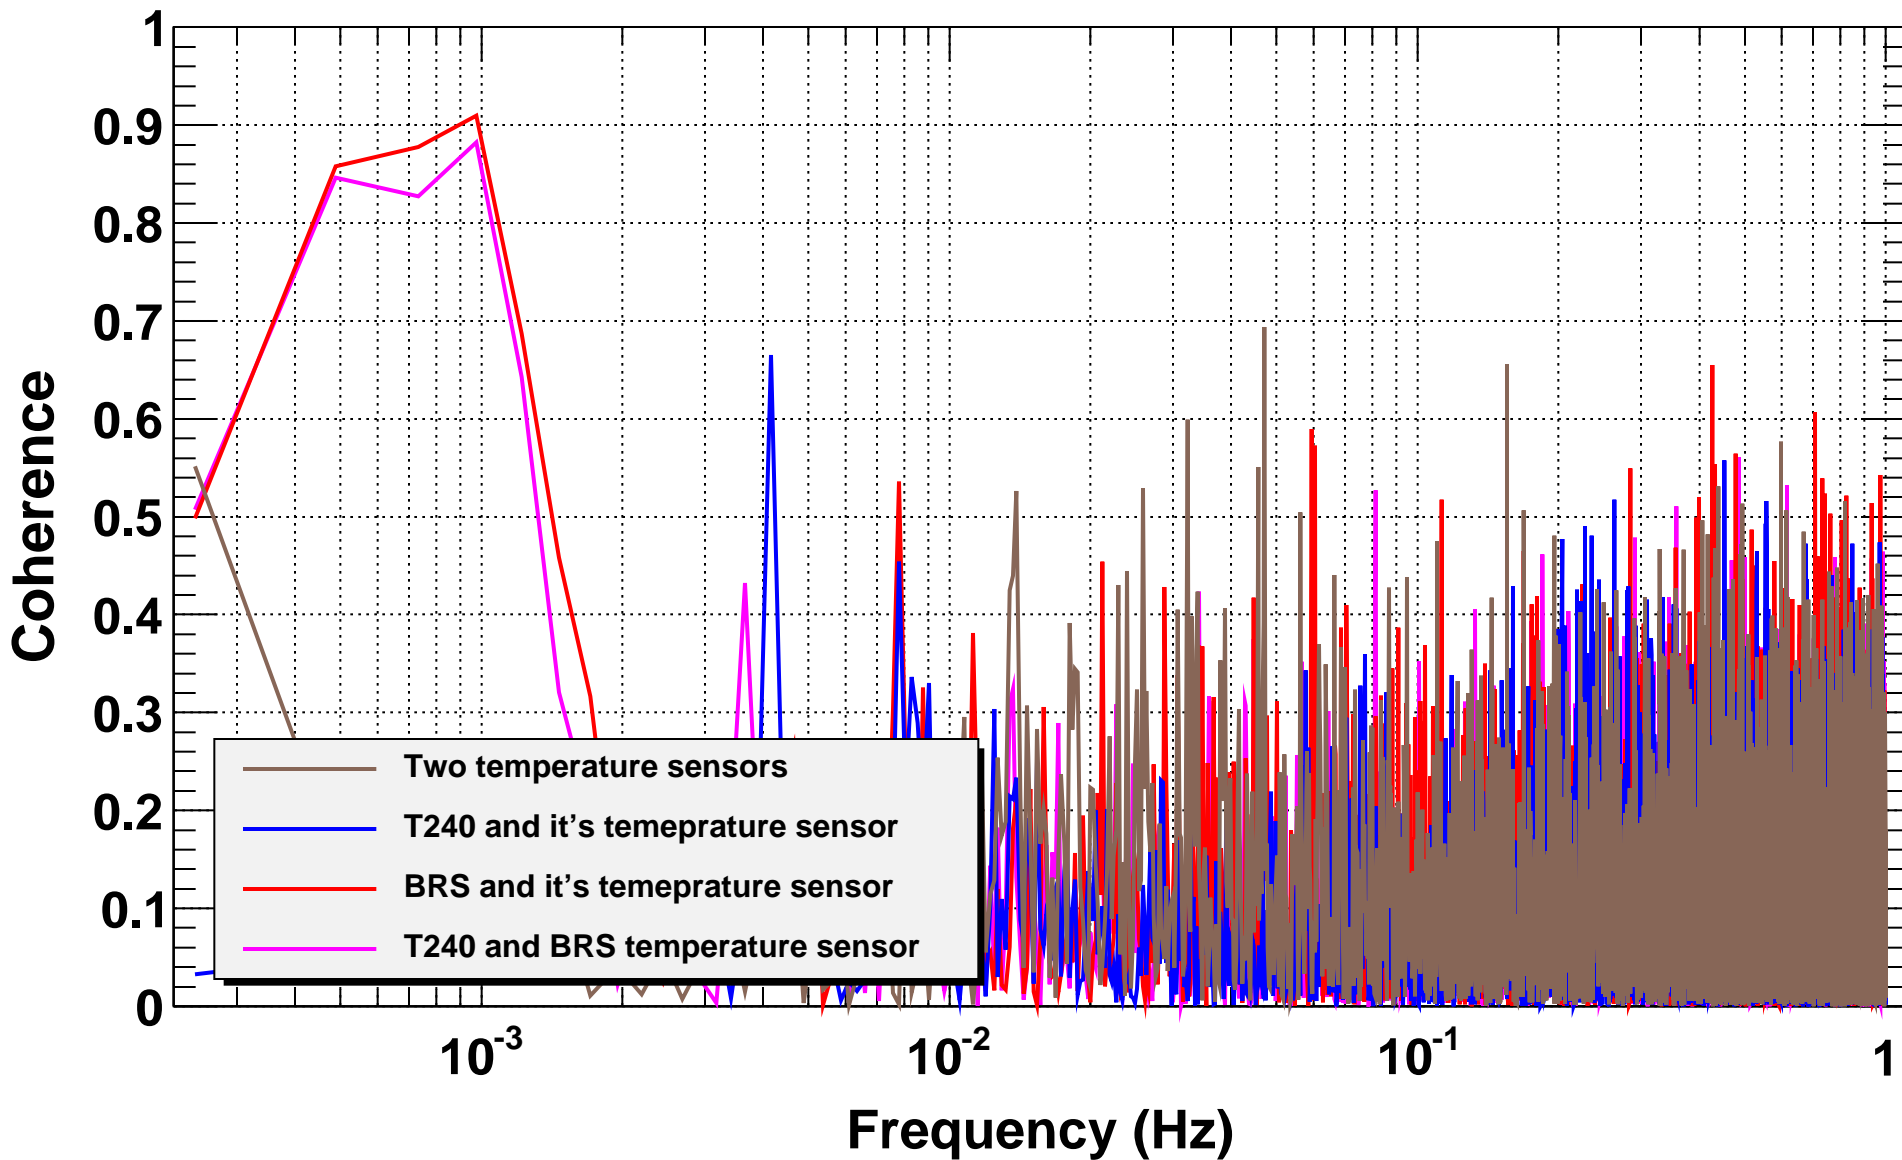

Amplitude Spectral Density

T0=07/11/2014 06:18:00

Avg=10

BW=0.000366209

Coherence

T0=07/11/2014 06:18:00

Avg=10

BW=0.000366209