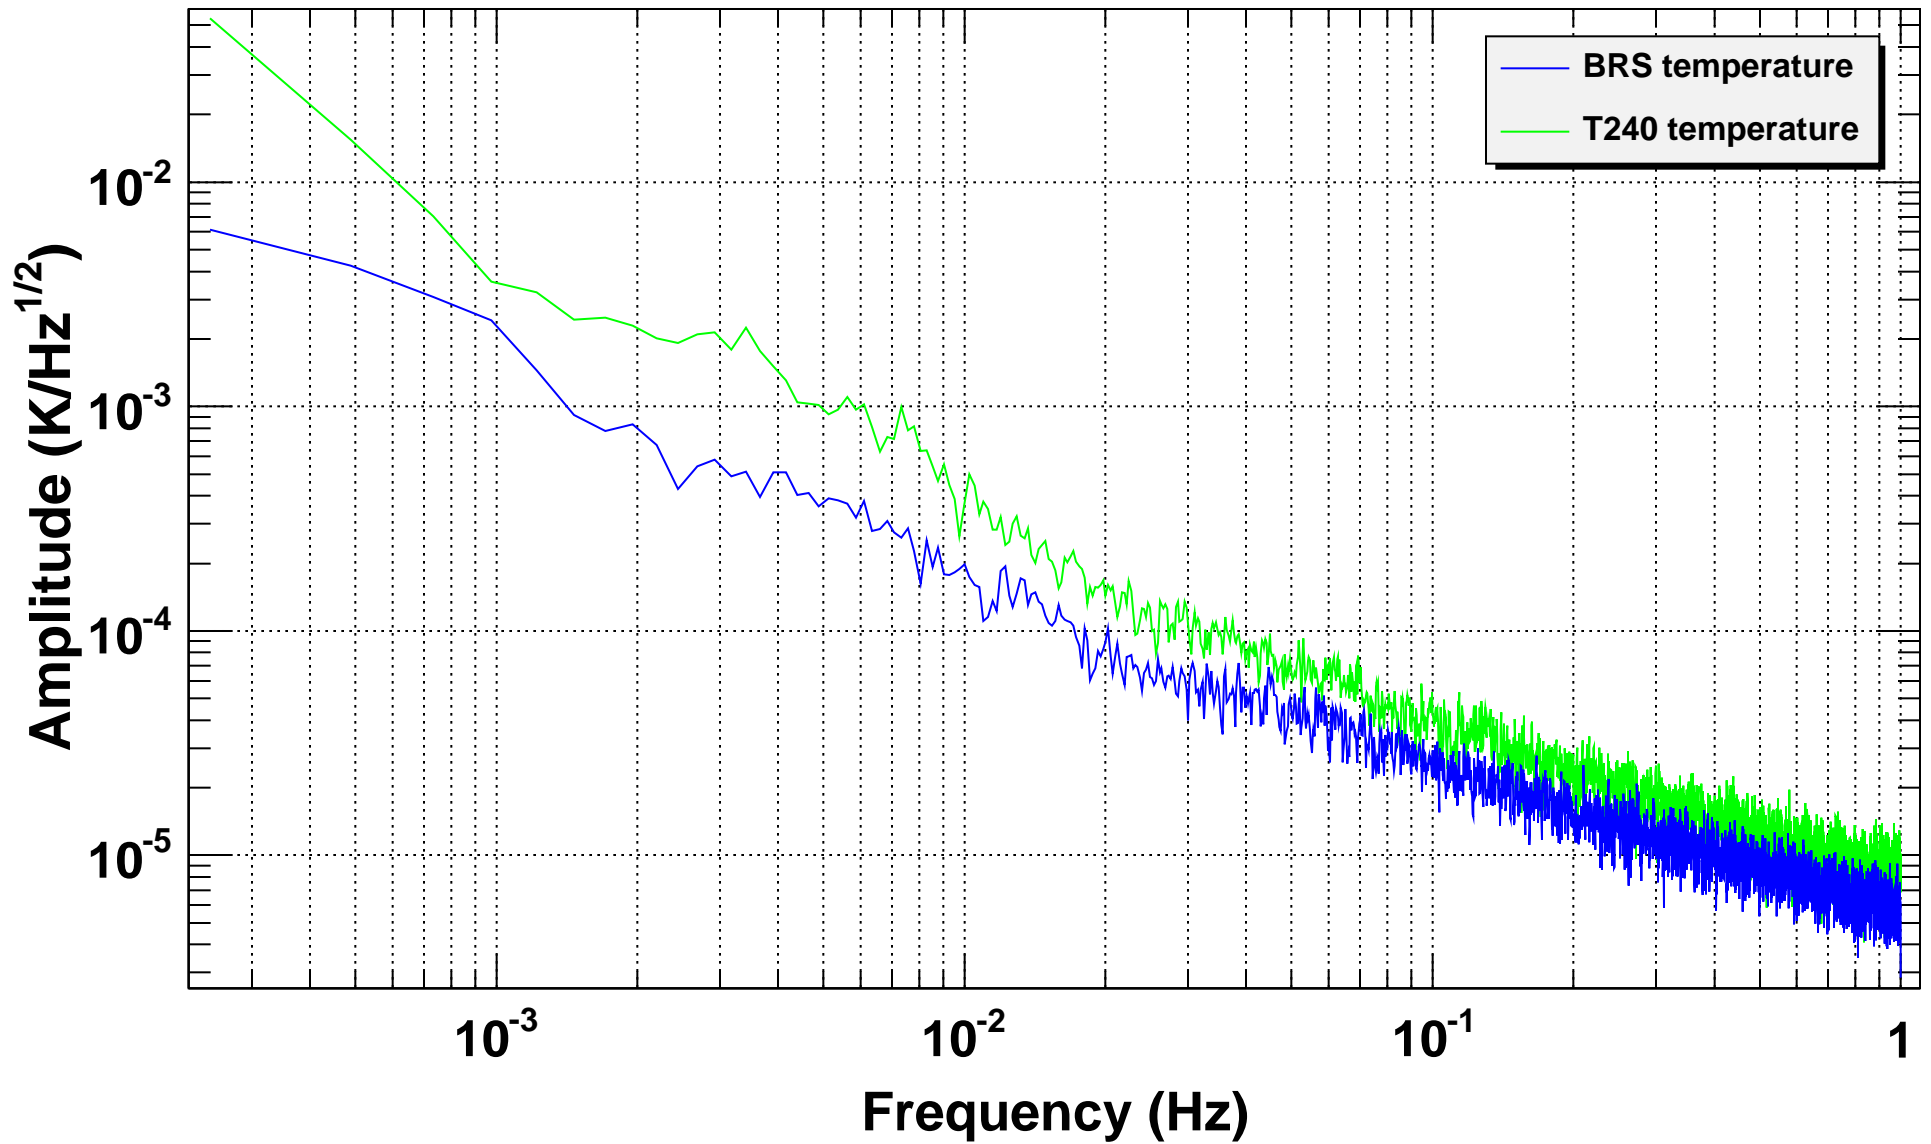

Amplitude Spectral Density

T0=07/11/2014 06:18:00

Avg=10

BW=0.000366209

Coherence

T0=07/11/2014 06:18:00

Avg=10

BW=0.000366209