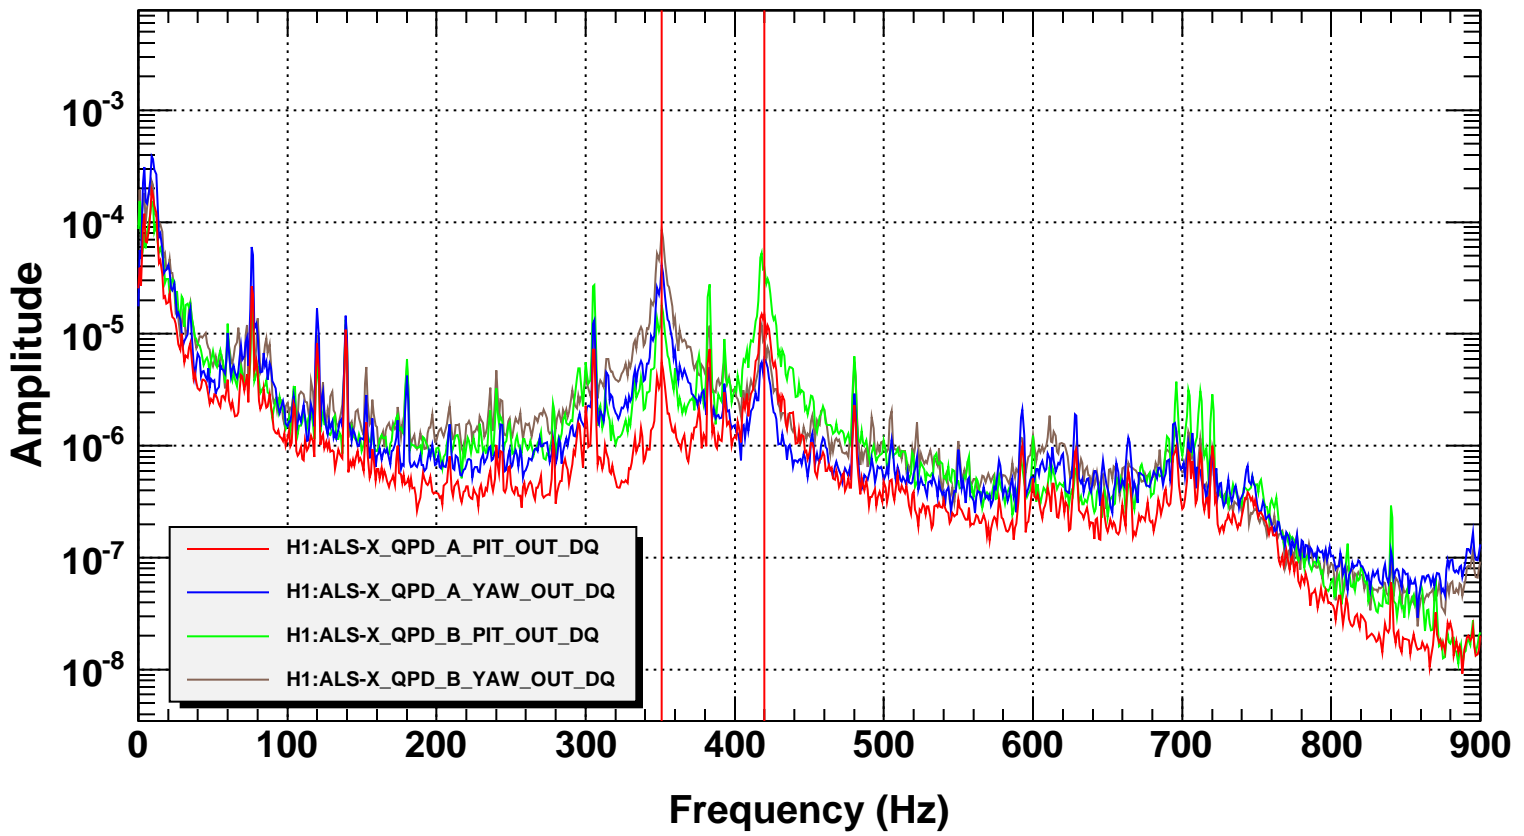

ALS-X QPD

T0=12/11/2014 01:10:34

Avg=10

BW=1.5

ALS-Y QPD

T0=12/11/2014 01:10:34

Avg=10

BW=1.5