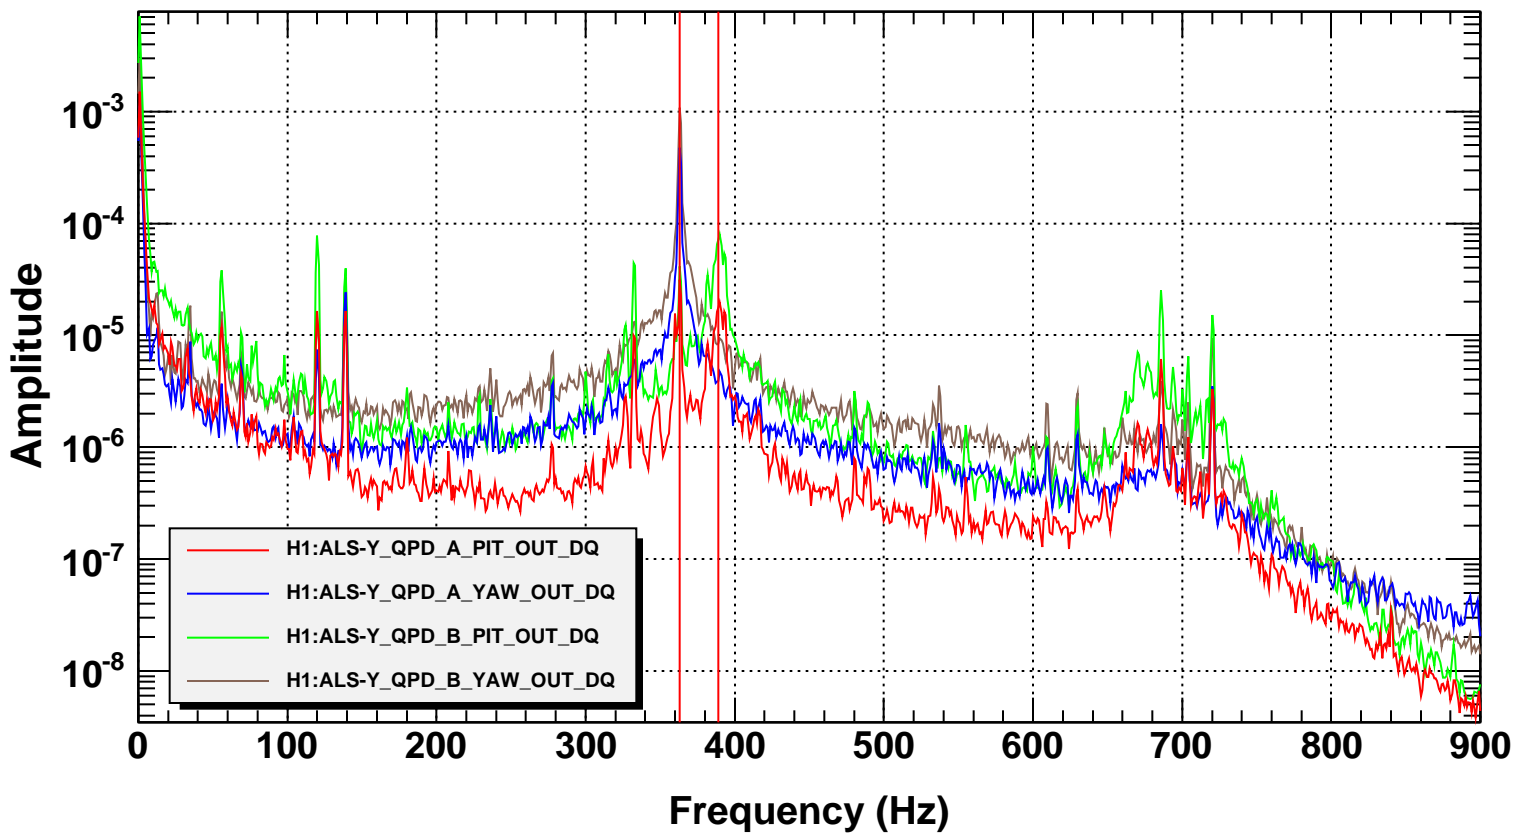

ALS-X QPD

T0=12/11/2014 01:10:34

Avg=10

BW=1.5

ALS-Y QPD

T0=12/11/2014 01:10:34

Avg=10

BW=1.5