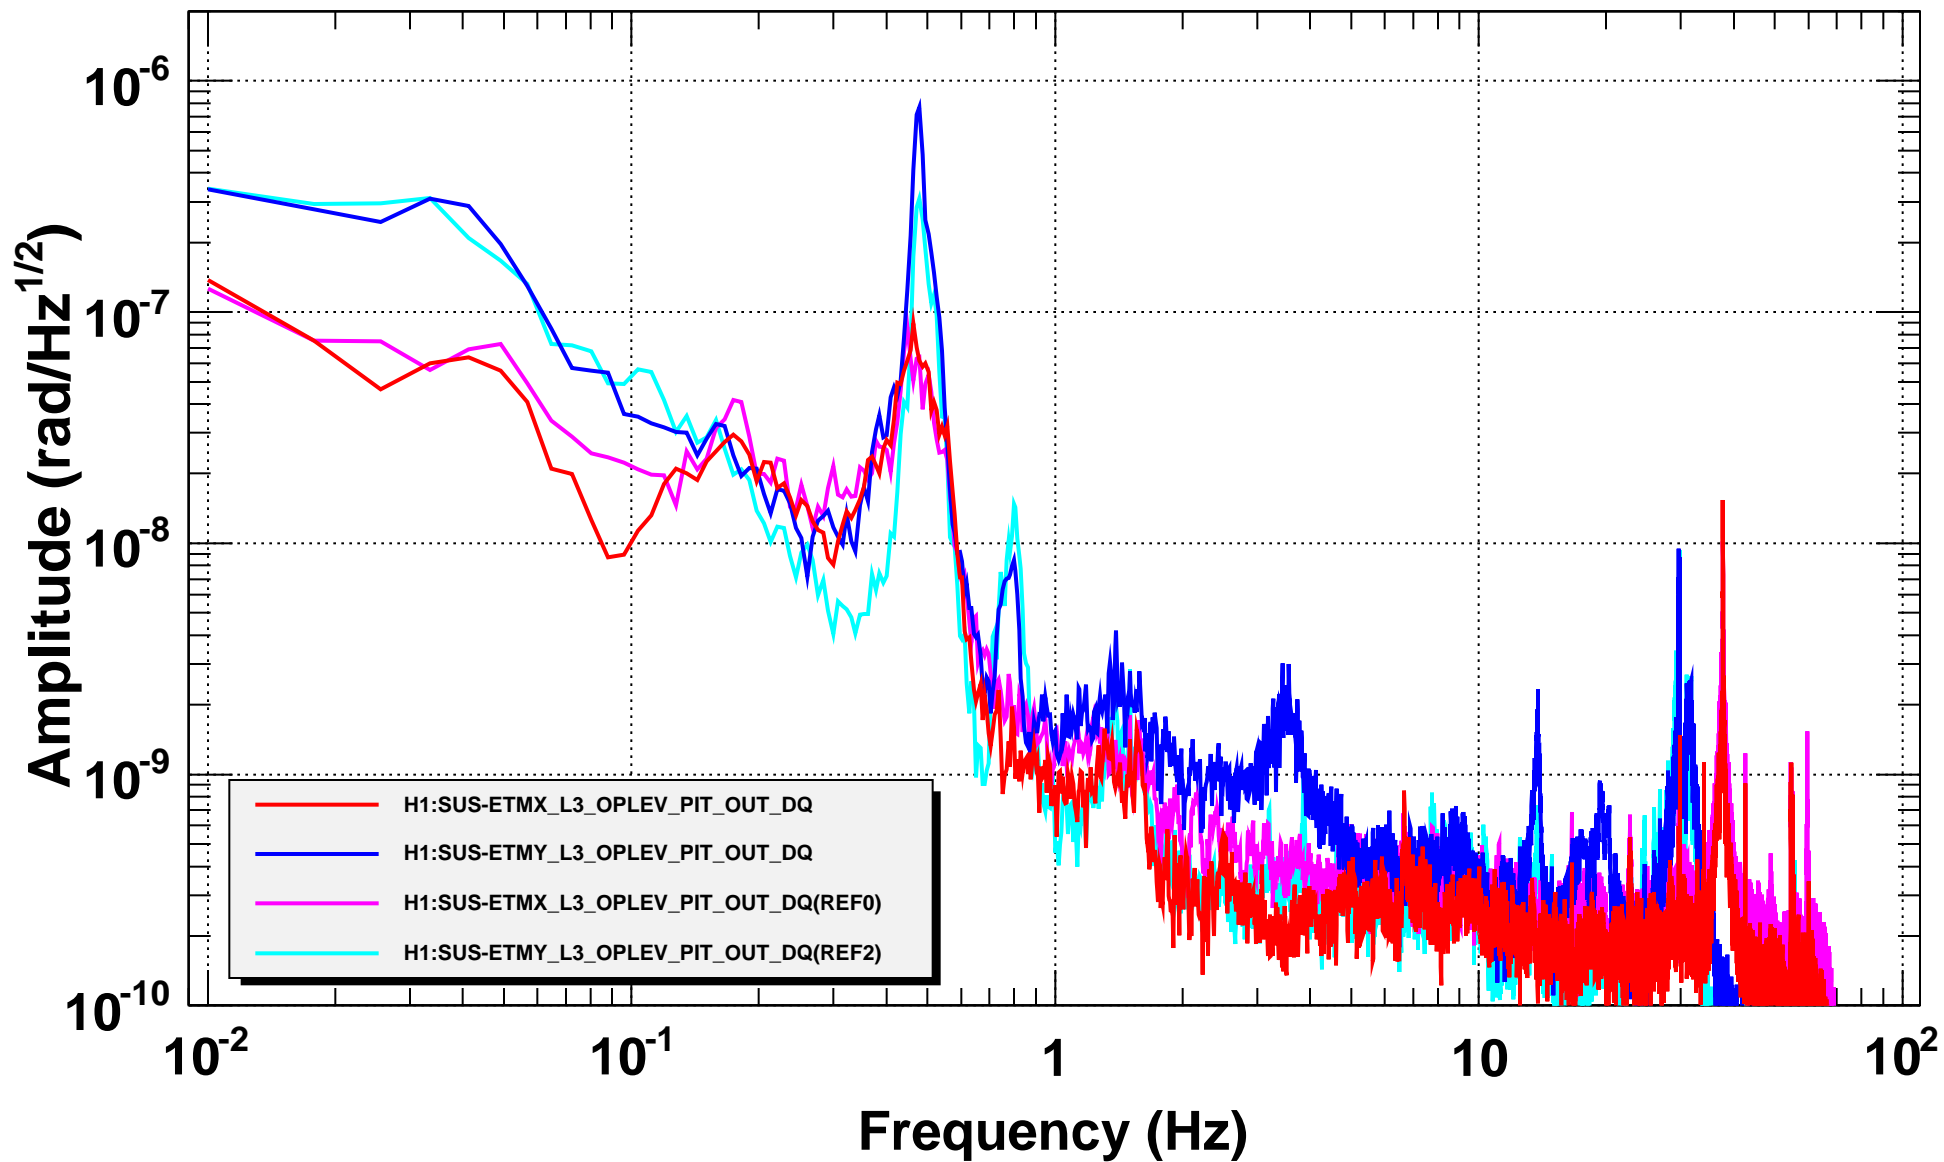

Amplitude Spectral Density

*T0=13/11/2014 19:12:38

Avg=10

BW=0.0117187

Amplitude Spectral Density

*T0=13/11/2014 19:12:38

Avg=10

BW=0.0117187