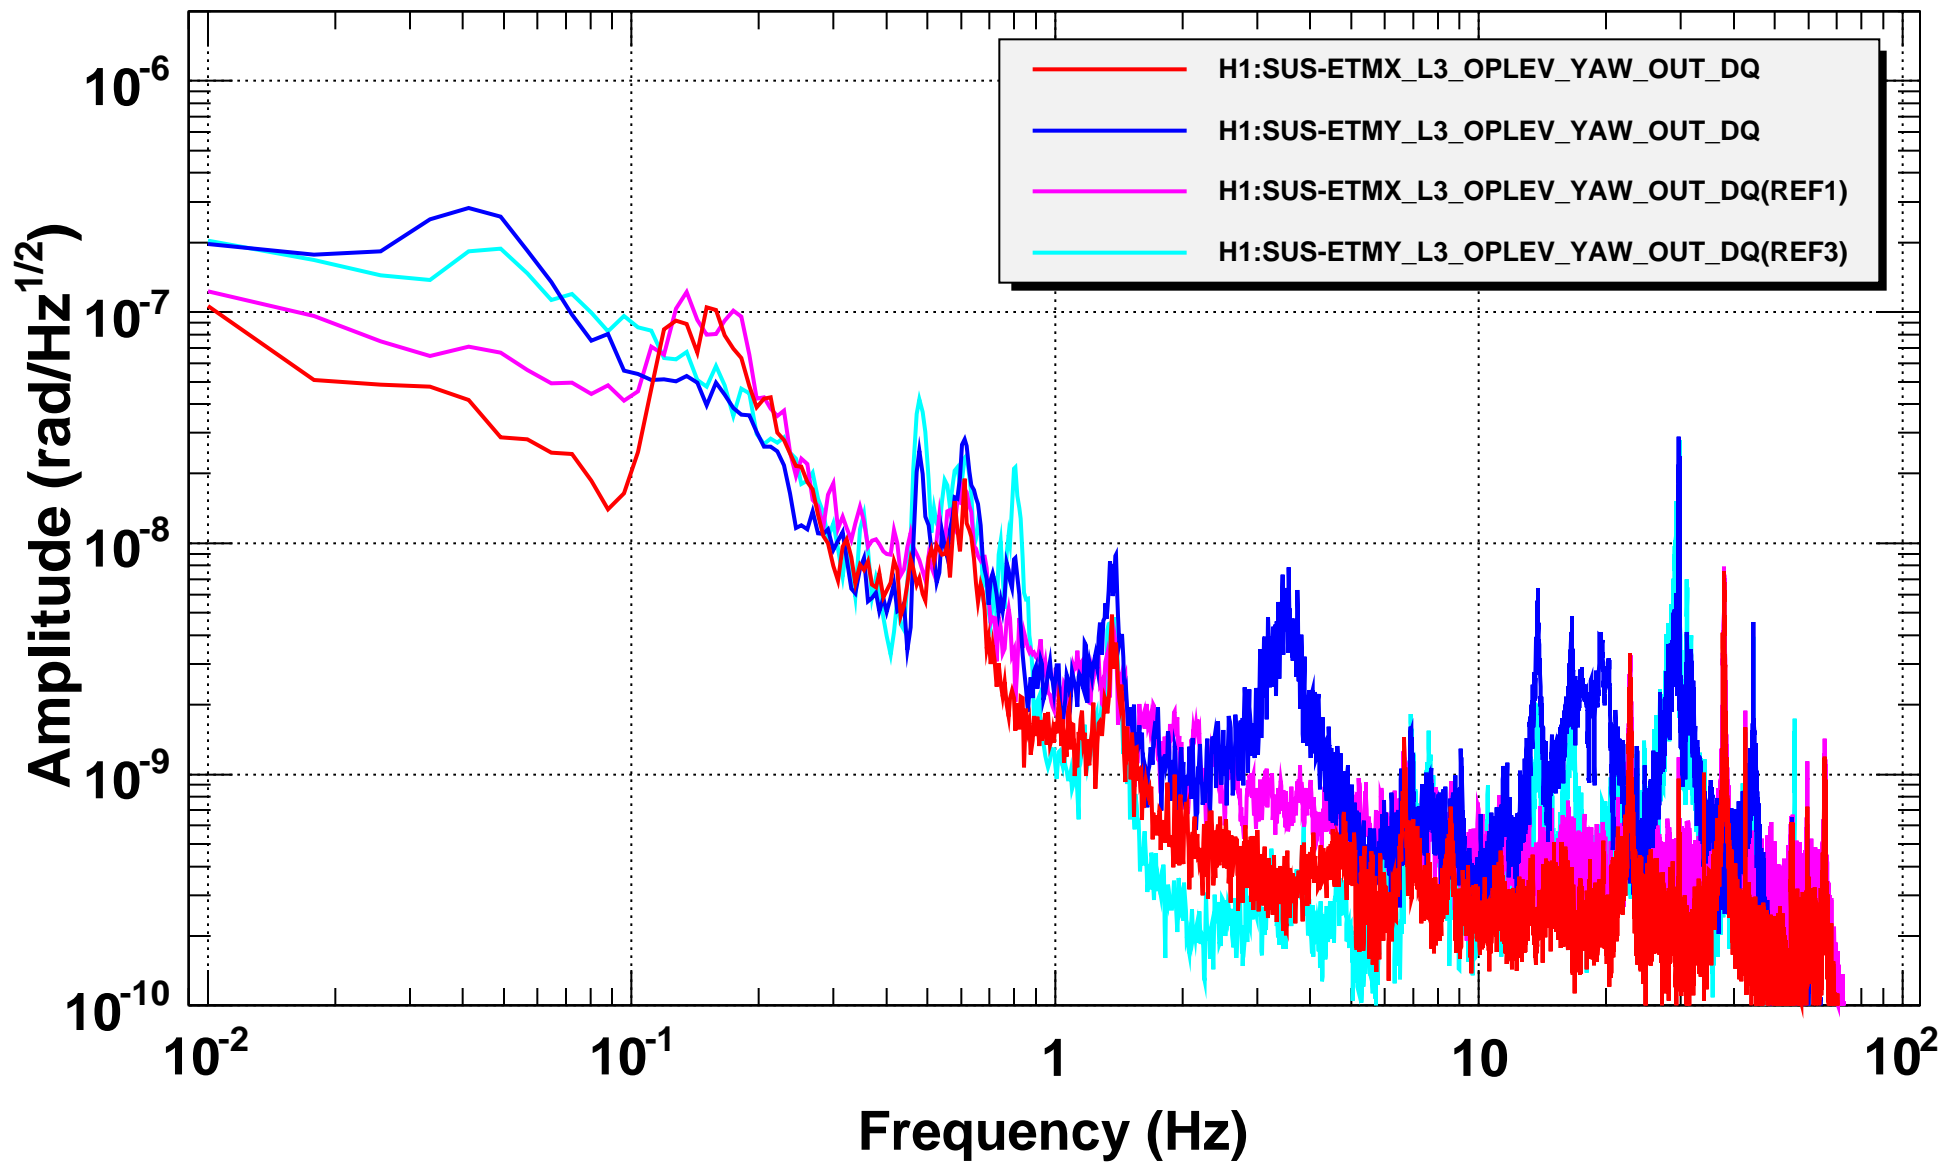

Amplitude Spectral Density

*T0=13/11/2014 19:12:38

Avg=10

BW=0.0117187

Amplitude Spectral Density

*T0=13/11/2014 19:12:38

Avg=10

BW=0.0117187