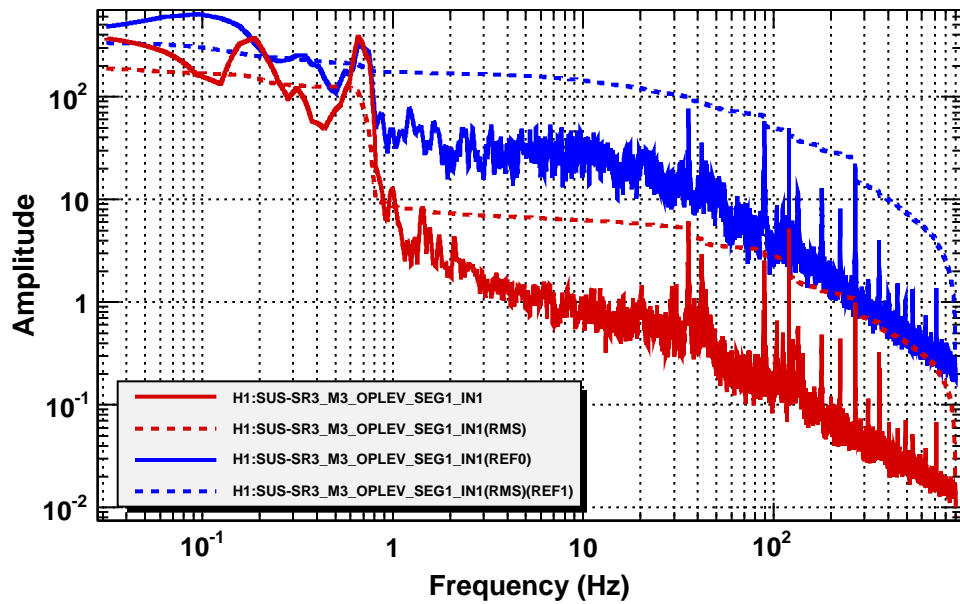

Power spectrum

\*T0=20/11/2014 01:51:53

Avg=10/Bin=2L

BW=0.0468742

Power spectrum

\*T0=20/11/2014 01:51:53

Avg=10/Bin=2L

BW=0.0468742