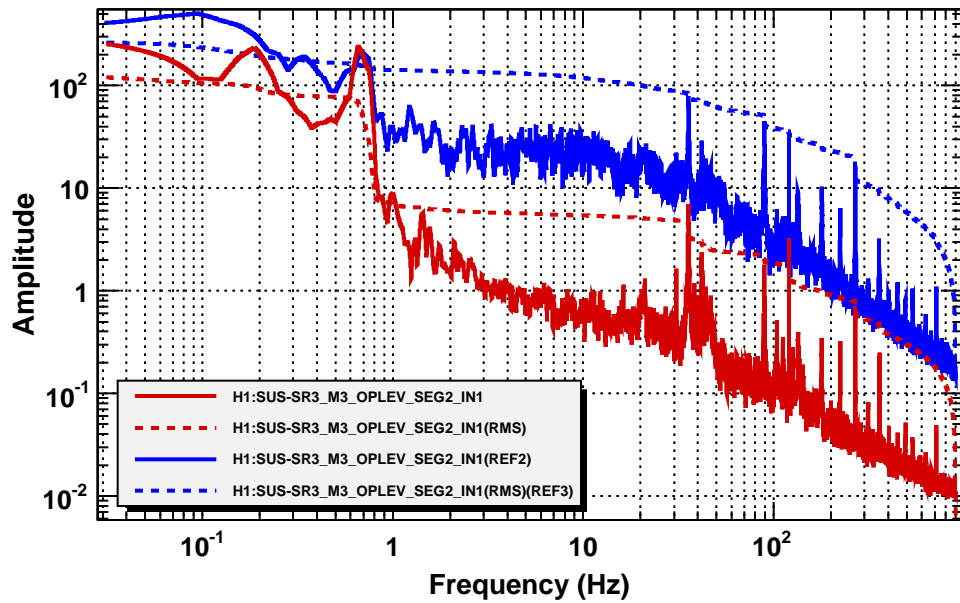

Power spectrum

\*T0=20/11/2014 01:51:53

Avg=10/Bin=2L

BW=0.0468742

Power spectrum

\*T0=20/11/2014 01:51:53

Avg=10/Bin=2L

BW=0.0468742