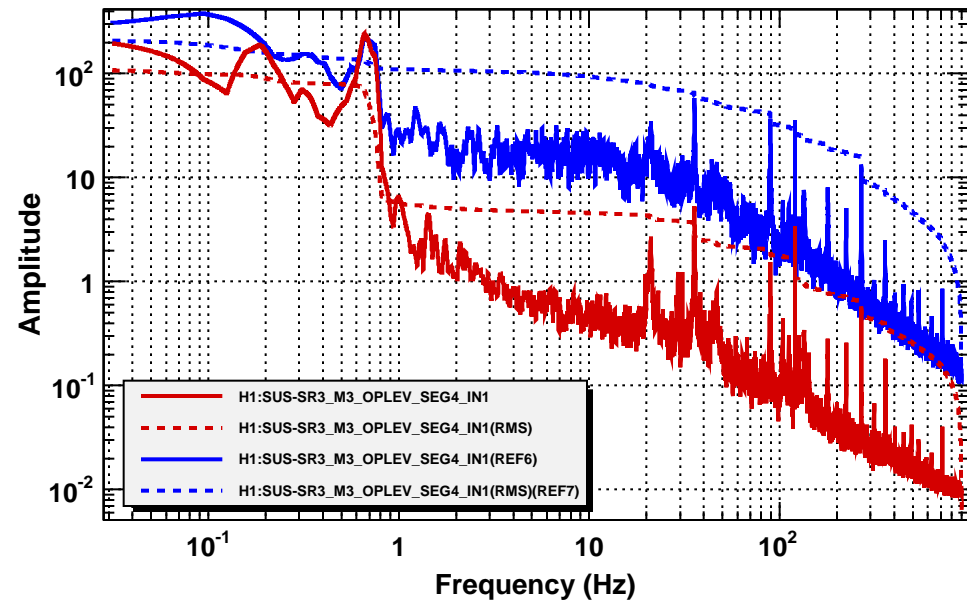

Power spectrum

\*T0=20/11/2014 01:51:53

Avg=10/Bin=2L

BW=0.0468742

Power spectrum

\*T0=20/11/2014 01:51:53

Avg=10/Bin=2L

BW=0.0468742