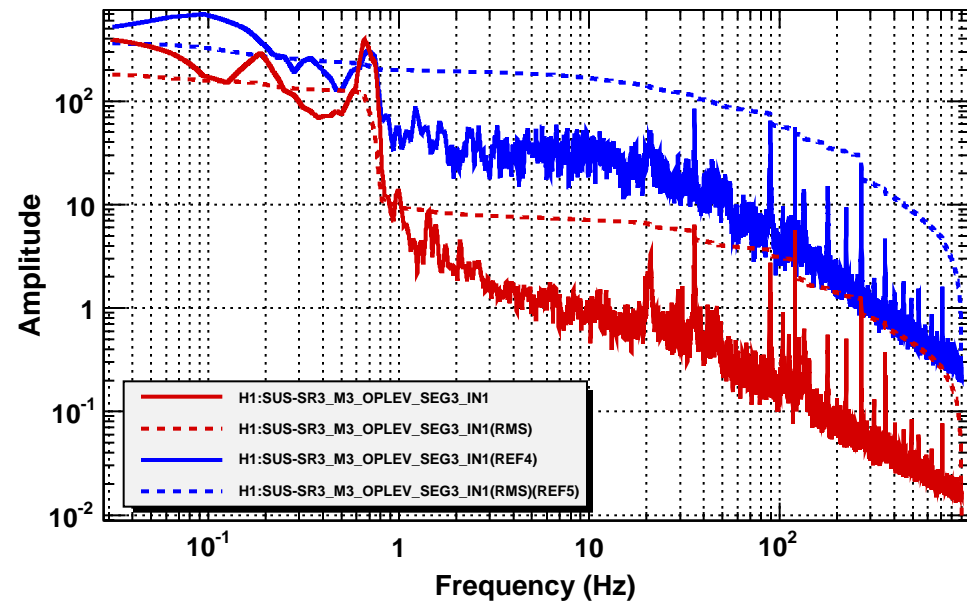

Power spectrum

\*T0=20/11/2014 01:51:53

Avg=10/Bin=2L

BW=0.0468742

Power spectrum

\*T0=20/11/2014 01:51:53

Avg=10/Bin=2L

BW=0.0468742