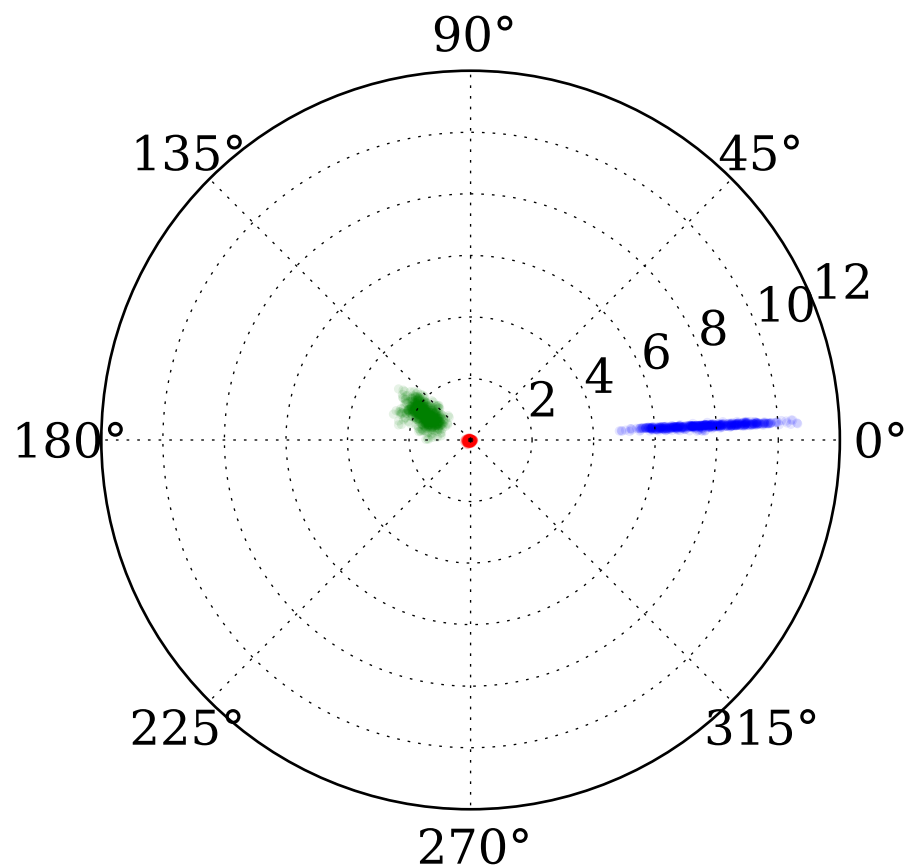

CARM offset: 7 nm

REFLAIR_B_RF27

REFLAIR_B_RF135

GPS start: 1100419521

Duration: 115 s