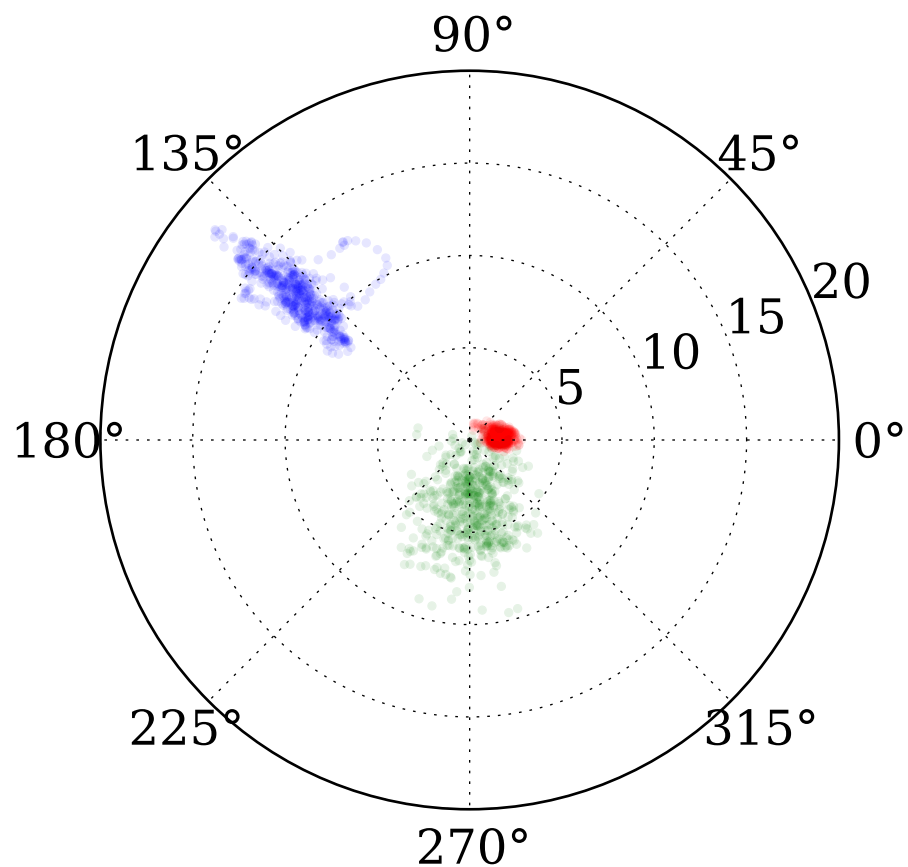

CARM offset: 7 nm

REFLAIR_B_RF27

REFLAIR_B_RF135

GPS start: 1100419521

Duration: 115 s