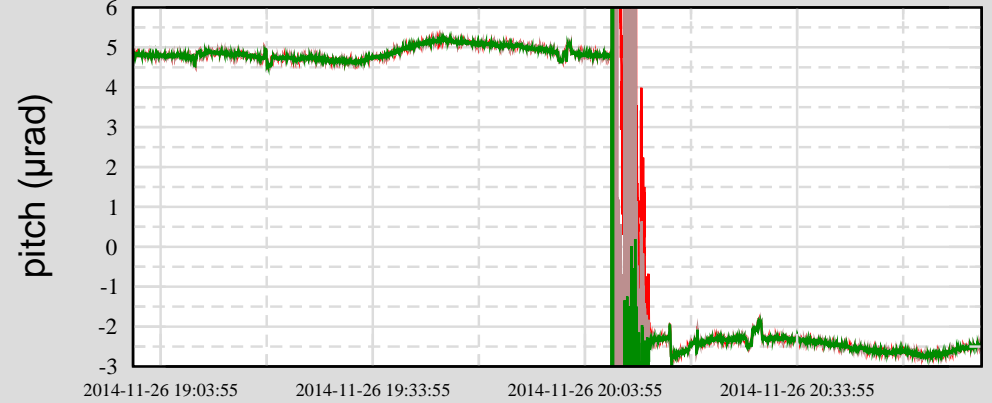

Trend from 14-11-26-19-00-00 to 14-11-26-20-59-59

Ch 4: H1:SUS-ETMX_M0_OPTICALIGN_Y_OFFSET

Ch 12: H1:SUS-ETMX_L3_OPLEV_YAW_OUT16

Ch 3: H1:SUS-ETMX_M0_OPTICALIGN_P_OFFSET

Ch 11: H1:SUS-ETMX_L3_OPLEV_PIT_OUT16