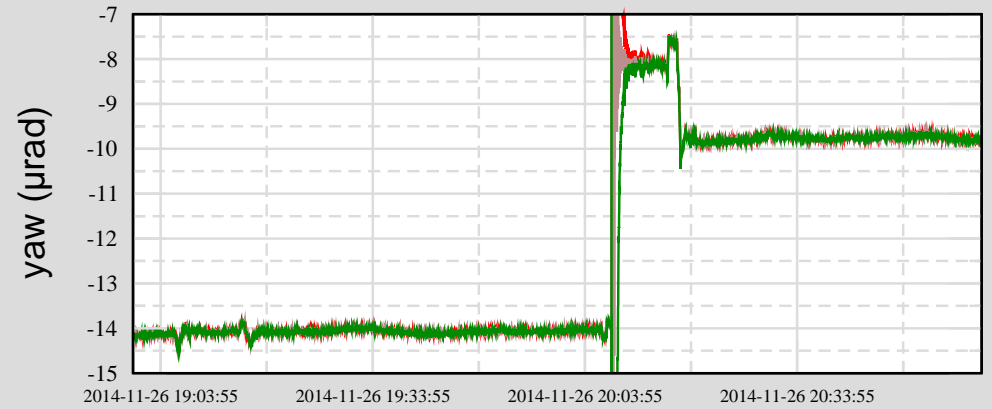

Trend from 14-11-26-19-00-00 to 14-11-26-20-59-59

Ch 4: H1:SUS-ETMX_M0_OPTICALIGN_Y_OFFSET

Ch 12: H1:SUS-ETMX_L3_OPLEV_YAW_OUT16

Ch 3: H1:SUS-ETMX_M0_OPTICALIGN_P_OFFSET

Ch 11: H1:SUS-ETMX_L3_OPLEV_PIT_OUT16