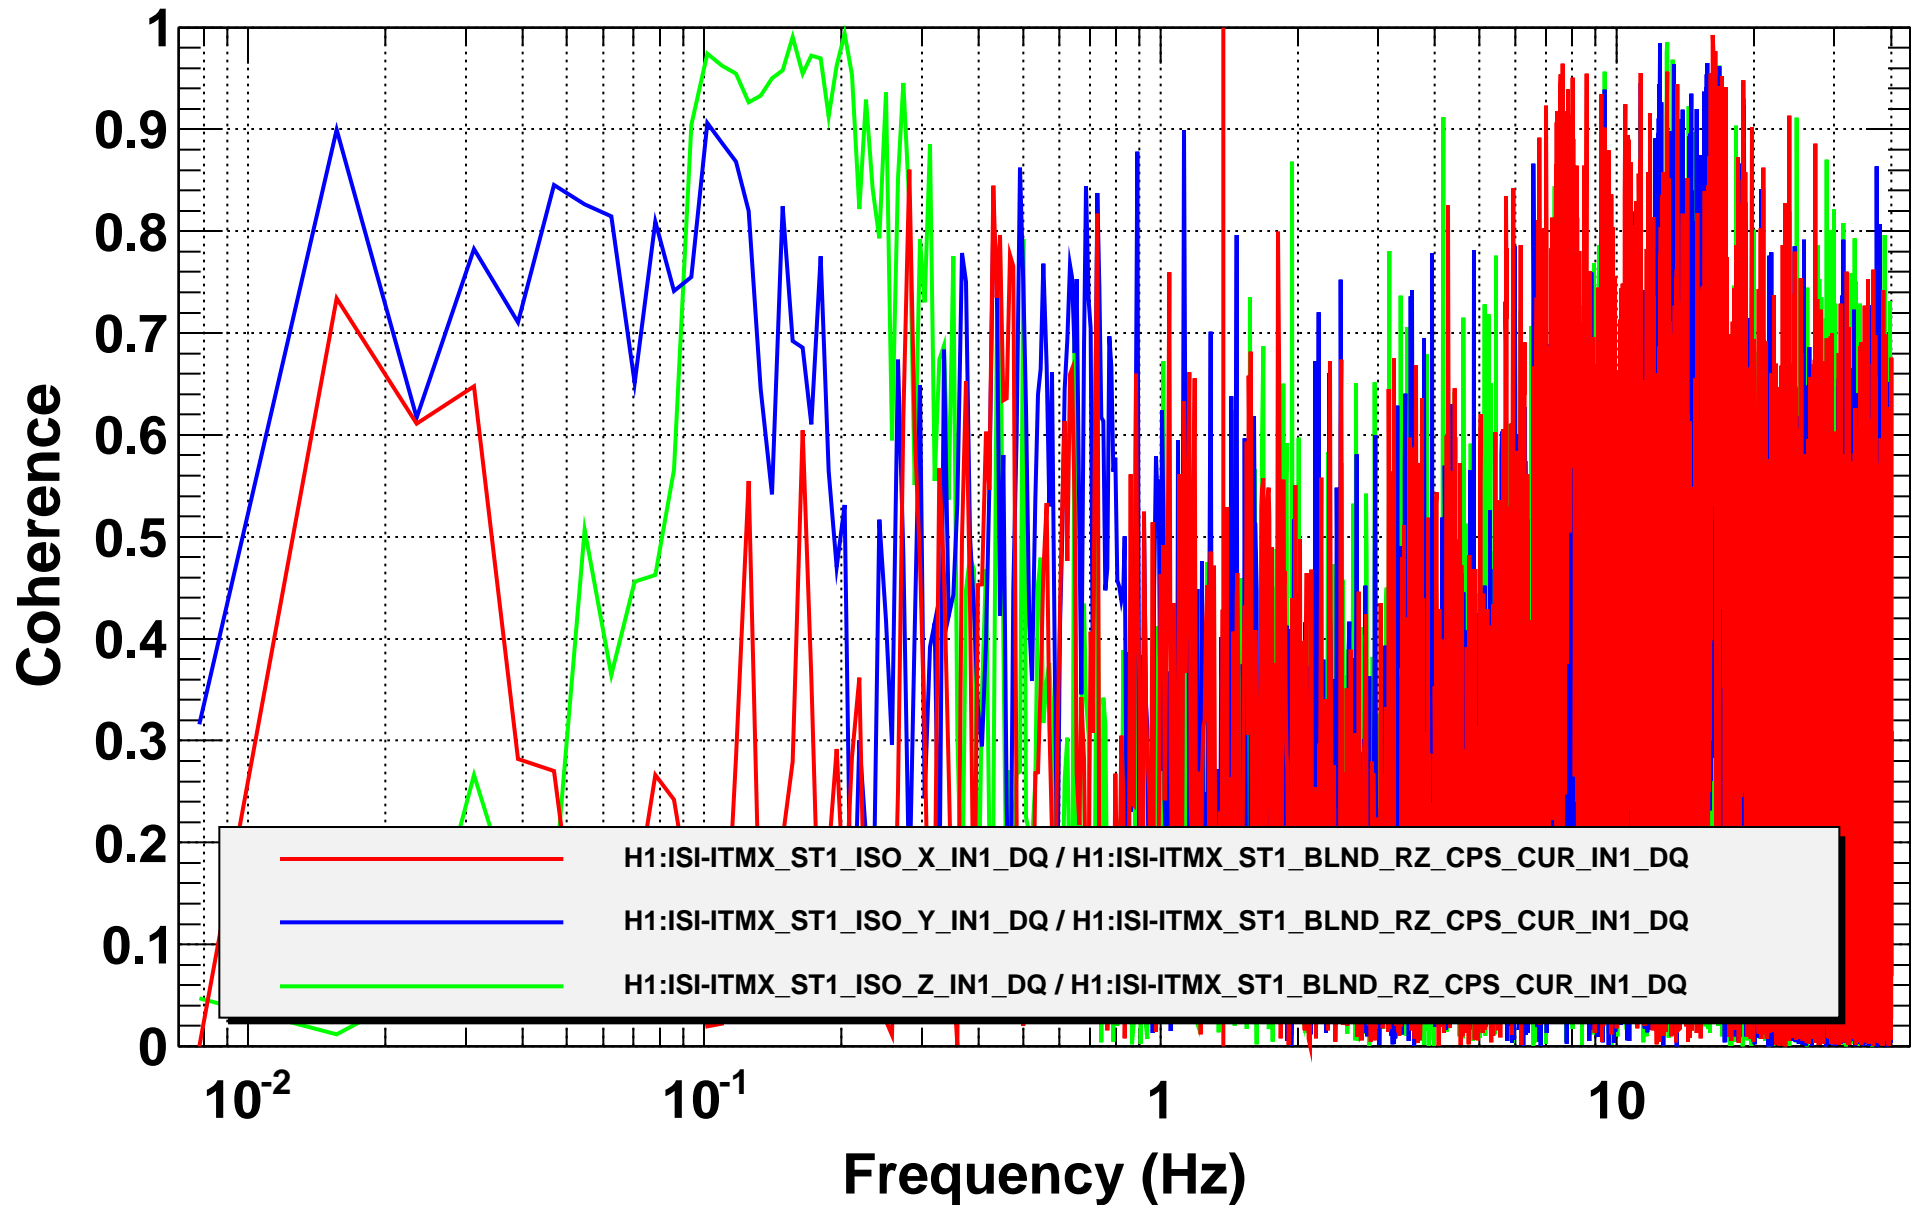

# Coherence

T0=15/12/2014 23:48:00

Avg=5

BW=0.0117187