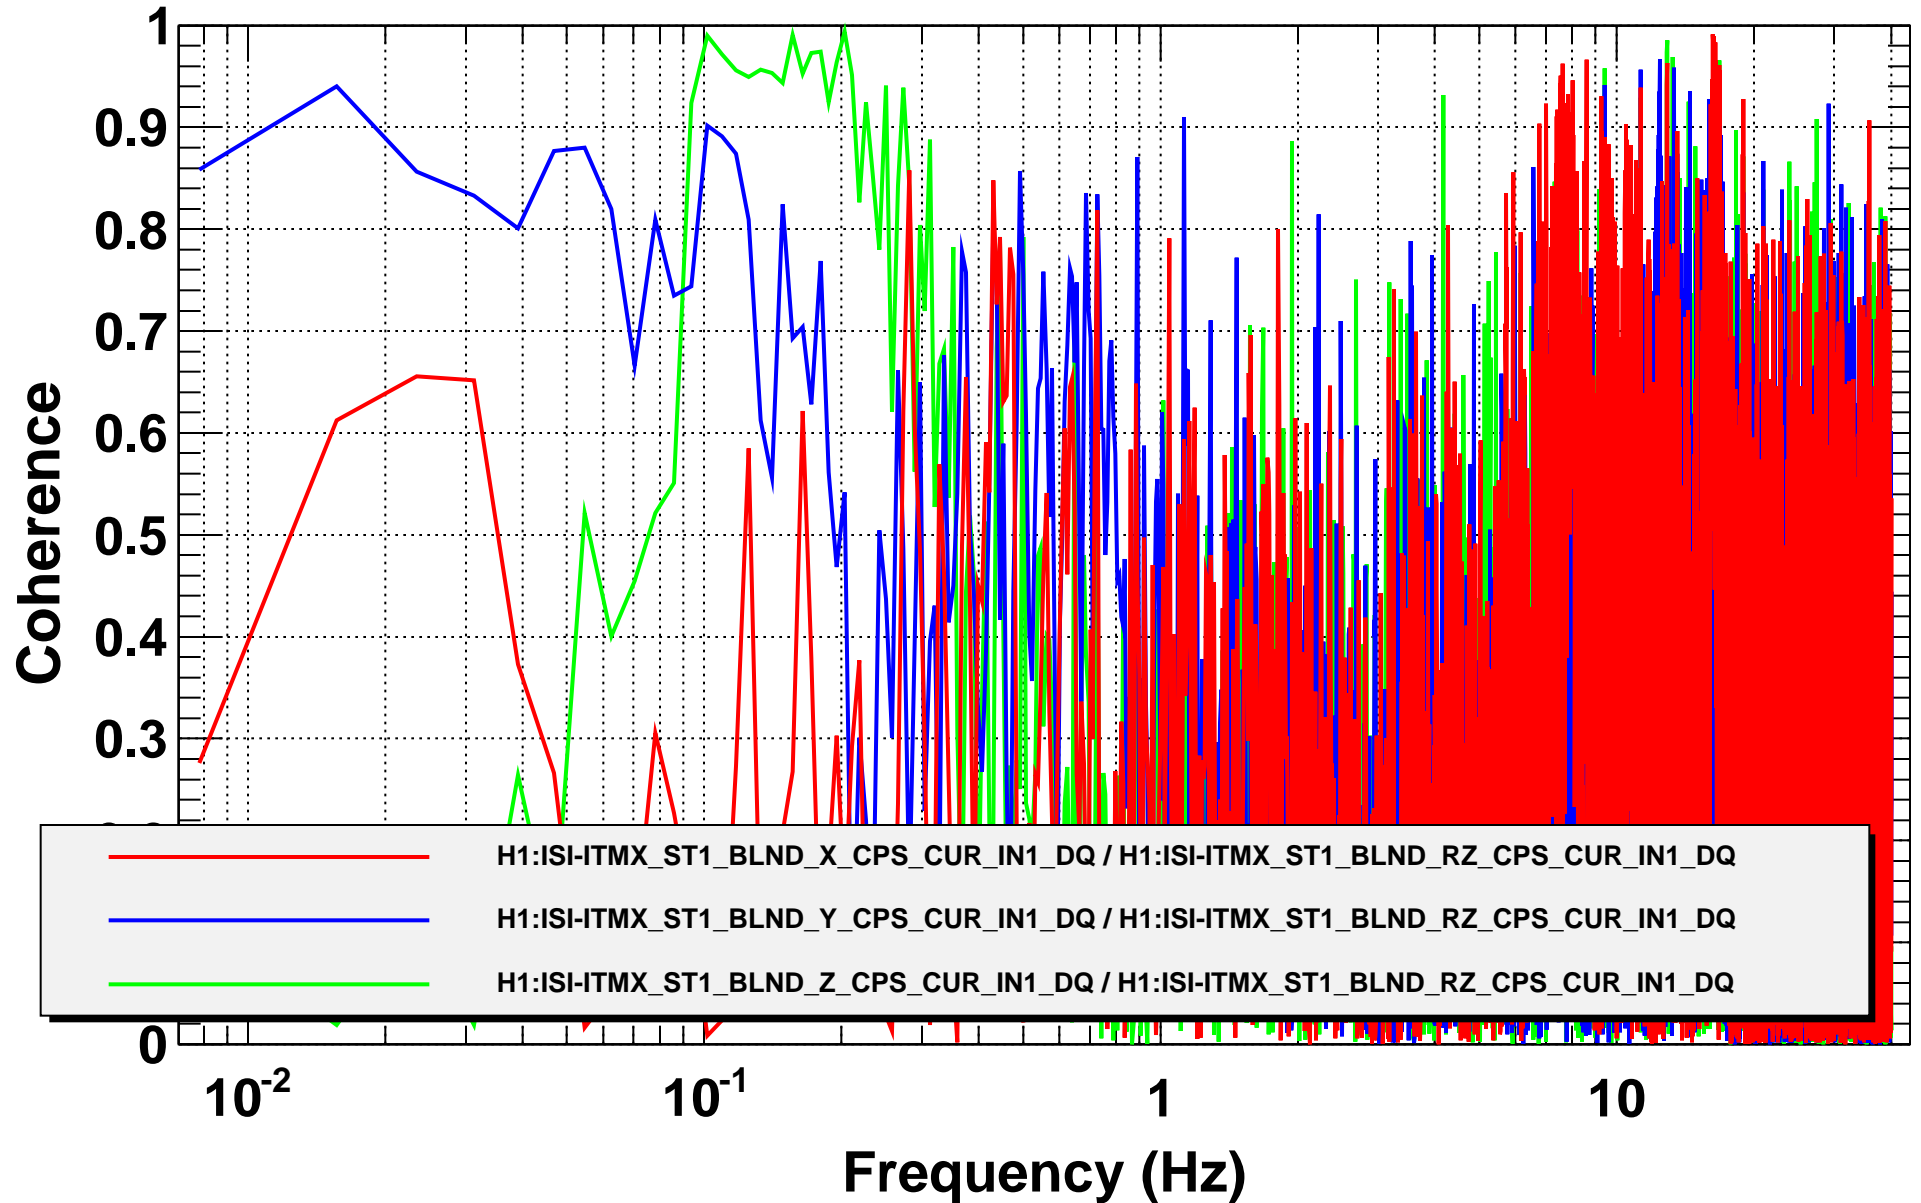

# Coherence

T0=15/12/2014 23:48:00

Avg=5

BW=0.0117187