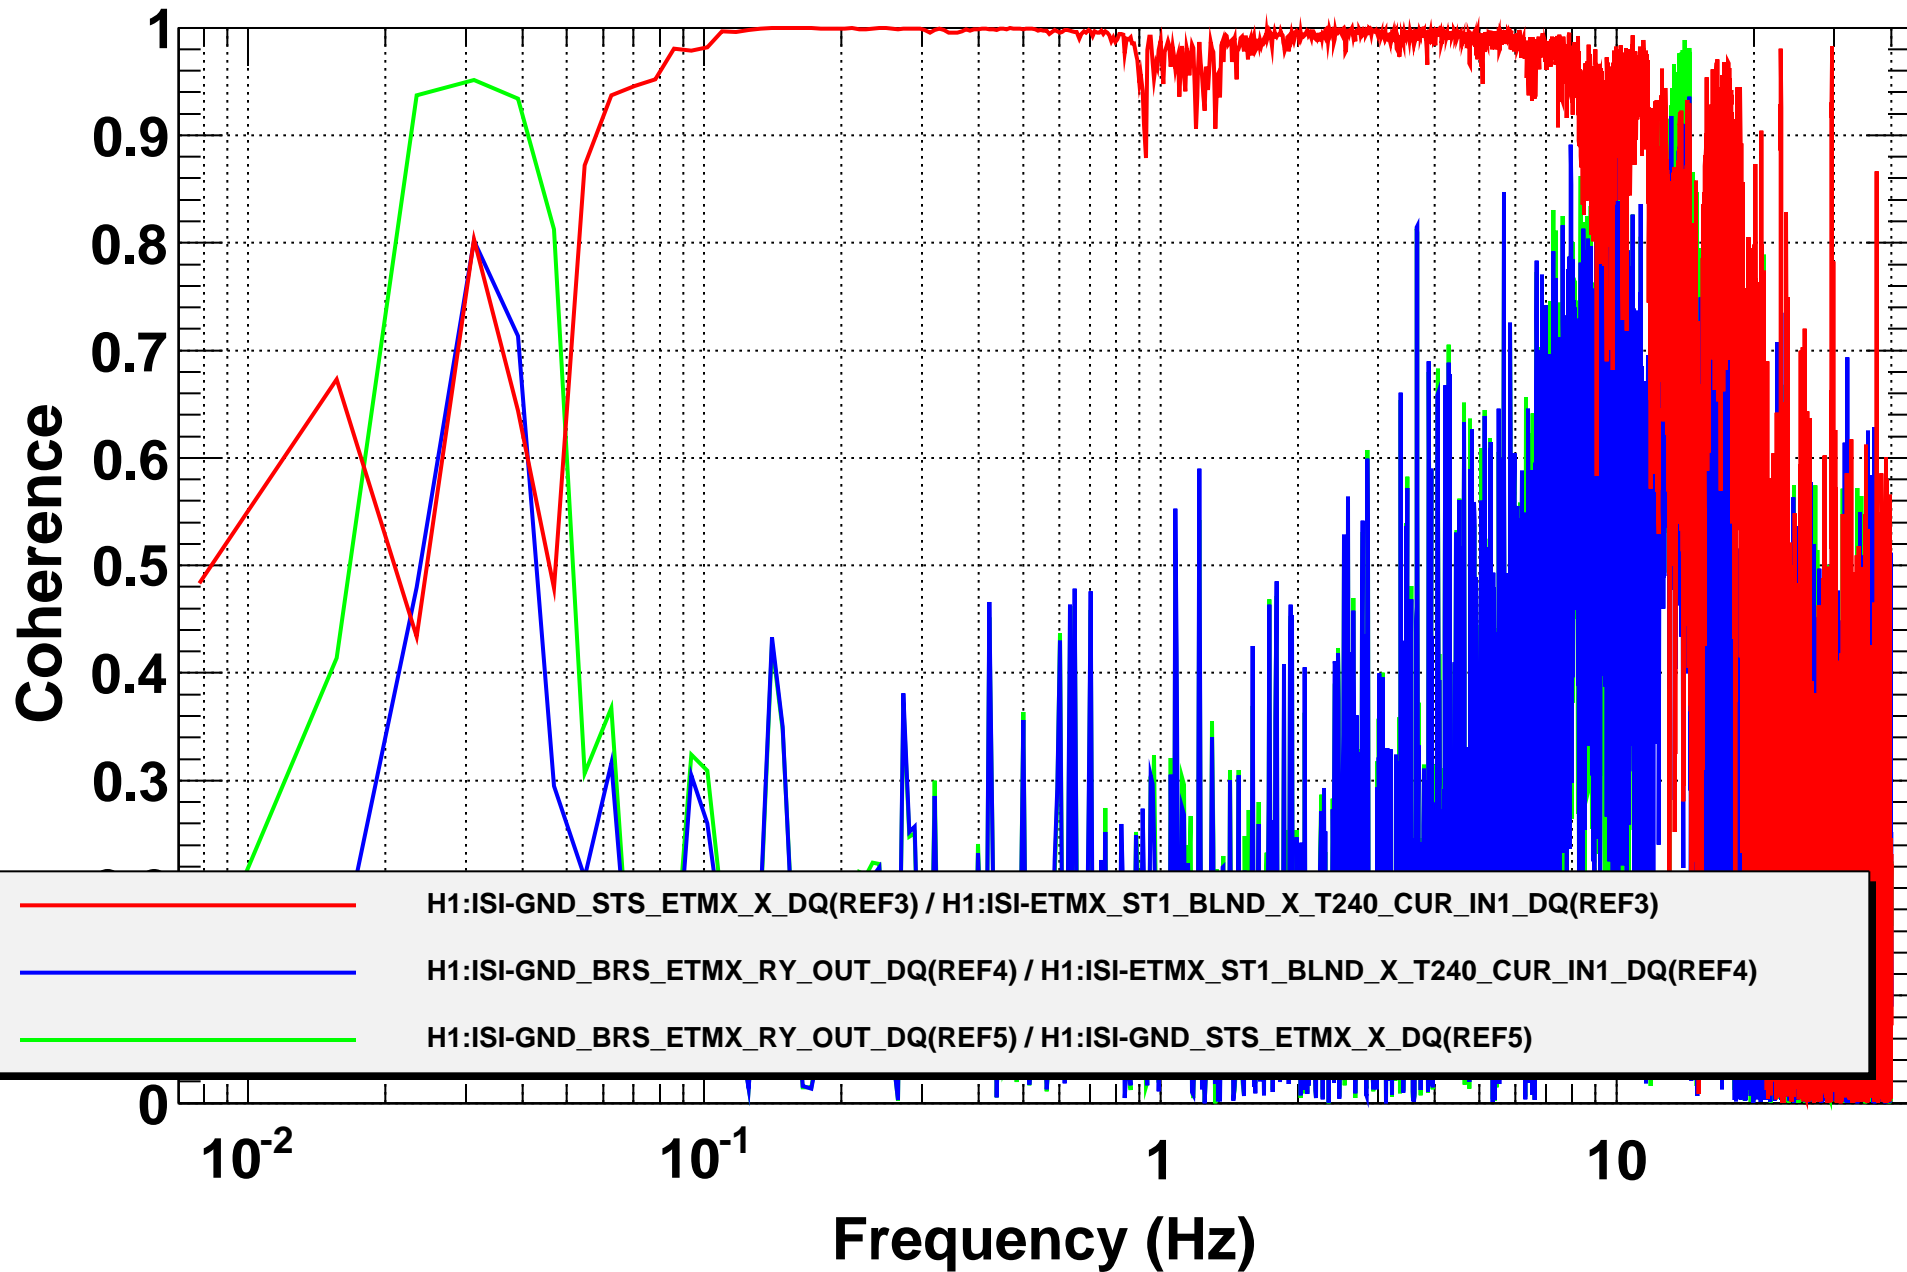

Coherence

T0=16/12/2014 17:17:39

Avg=10

BW=0.0117187