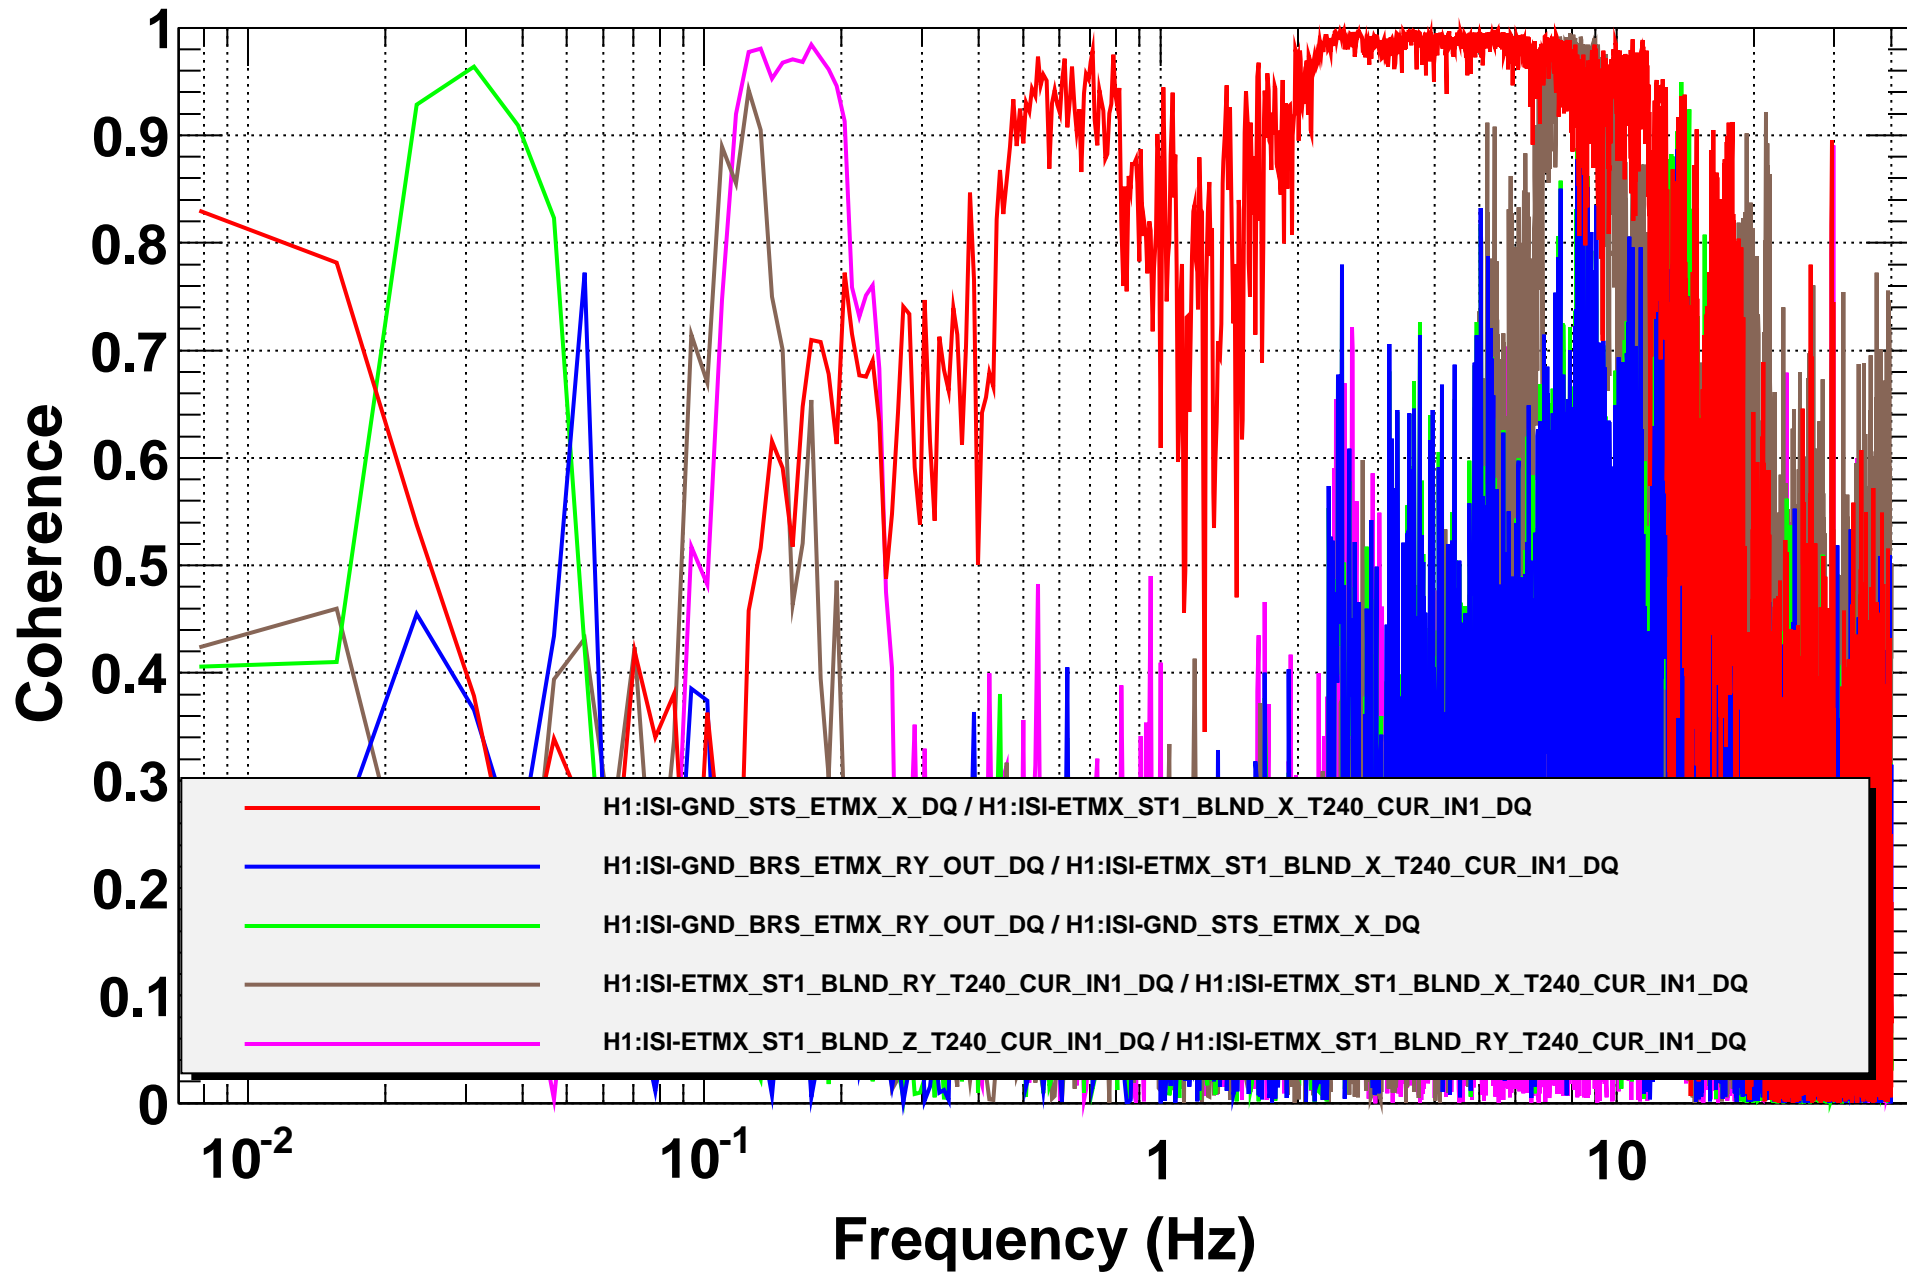

Coherence

- H1:ISI-GND_STS_ETMX_X_DQ / H1:ISI-ETMX_ST1_BLND_X_T240_CUR_IN1_DQ
- H1:ISI-GND_BRS_ETMX_RY_OUT_DQ / H1:ISI-ETMX_ST1_BLND_X_T240_CUR_IN1_DQ
- H1:ISI-GND_BRS_ETMX_RY_OUT_DQ / H1:ISI-GND_STS_ETMX_X_DQ
- H1:ISI-ETMX_ST1_BLND_RY_T240_CUR_IN1_DQ / H1:ISI-ETMX_ST1_BLND_X_T240_CUR_IN1_DQ
- H1:ISI-ETMX_ST1_BLND_Z_T240_CUR_IN1_DQ / H1:ISI-ETMX_ST1_BLND_RY_T240_CUR_IN1_DQ

T0=16/12/2014 21:16:17

Avg=10

BW=0.0117187