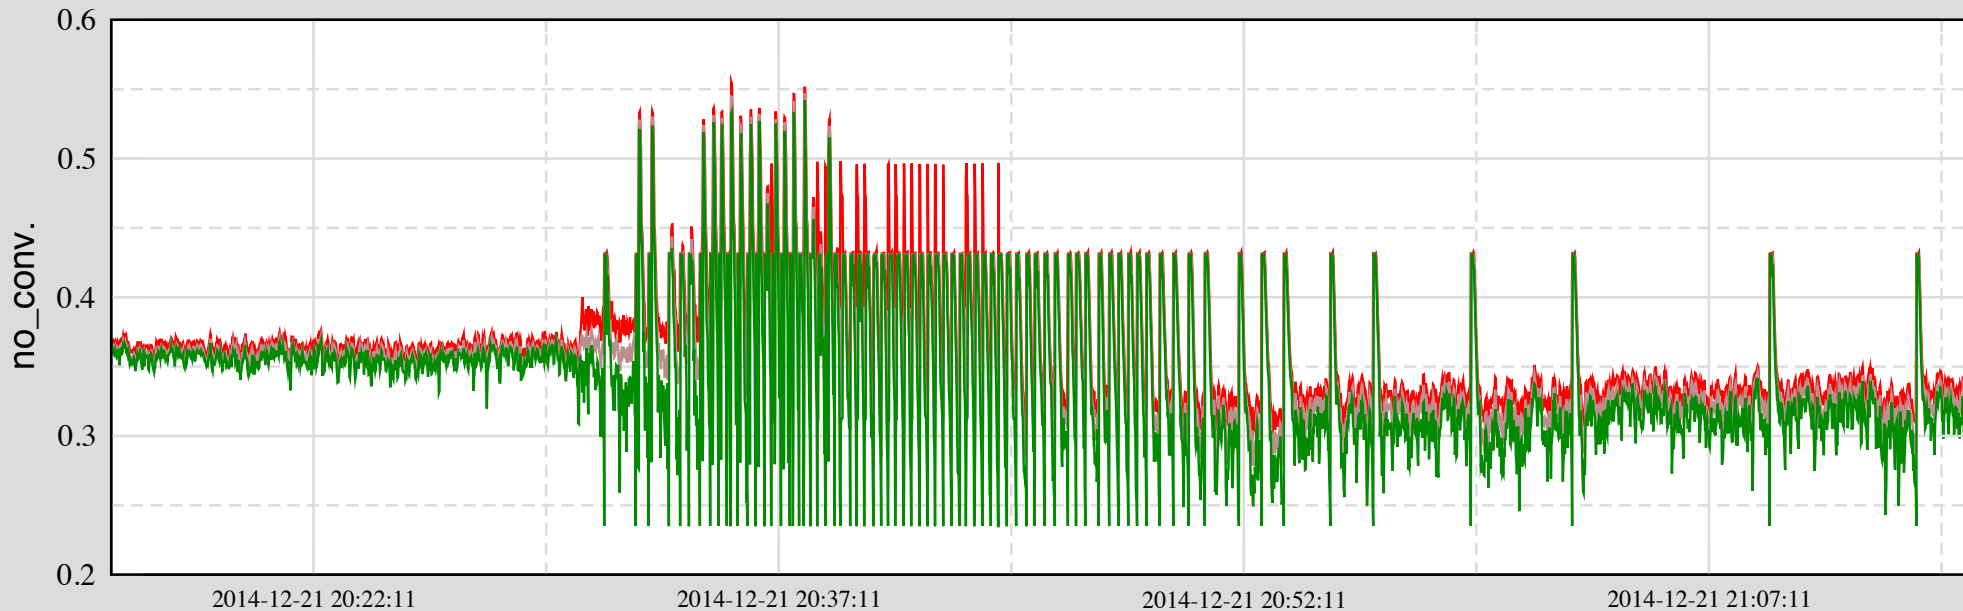

Trend from 14-12-21-20-15-40 to 14-12-21-21-15-39

Ch 9: H1:PSL-ISS_AOM_DRIVER_MON_OUT_DQ

Ch 1: H1:IMC-MC2_TRANS_SUM_OUT_DQ