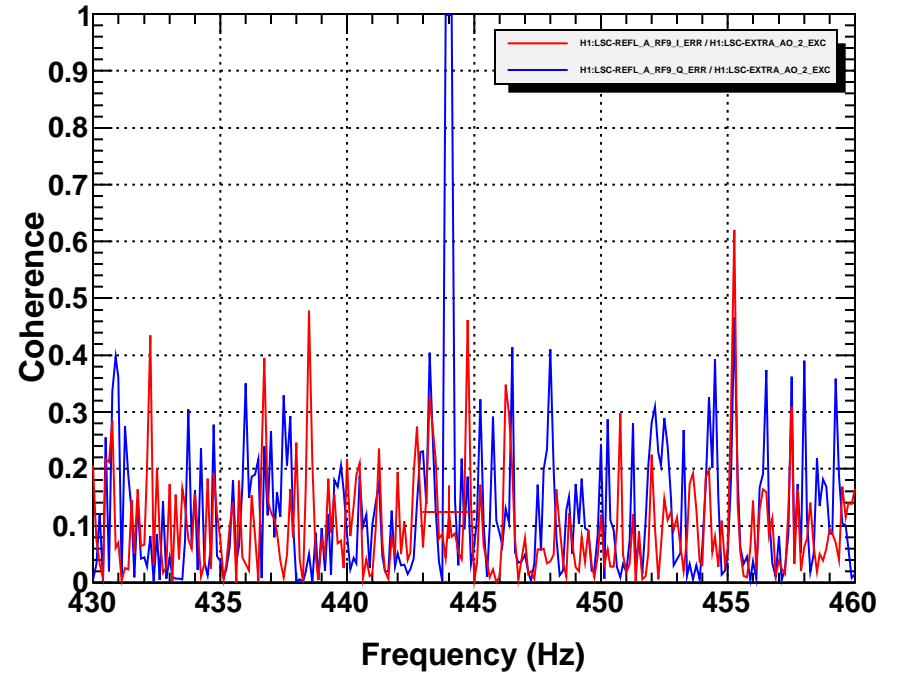

### Power spectrum

### Transfer function

### Transfer function

T0=22/12/2014 18:52:08

Avg=10

BW=0.187499

T0=22/12/2014 18:52:08

Avg=10

BW=0.187499