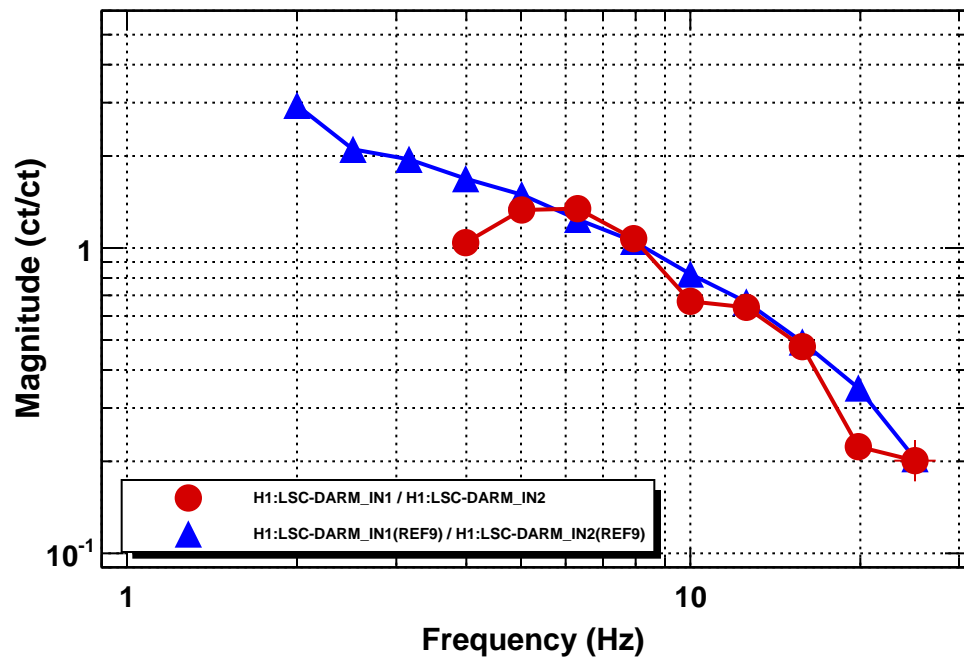

ALS DIFF OLF

ALS DIFF OLF

T0=15/01/2015 23:02:17.800781 Avg=10

ALS DIFF OLF

*T0=15/01/2015 23:02:17.800781Avg=10