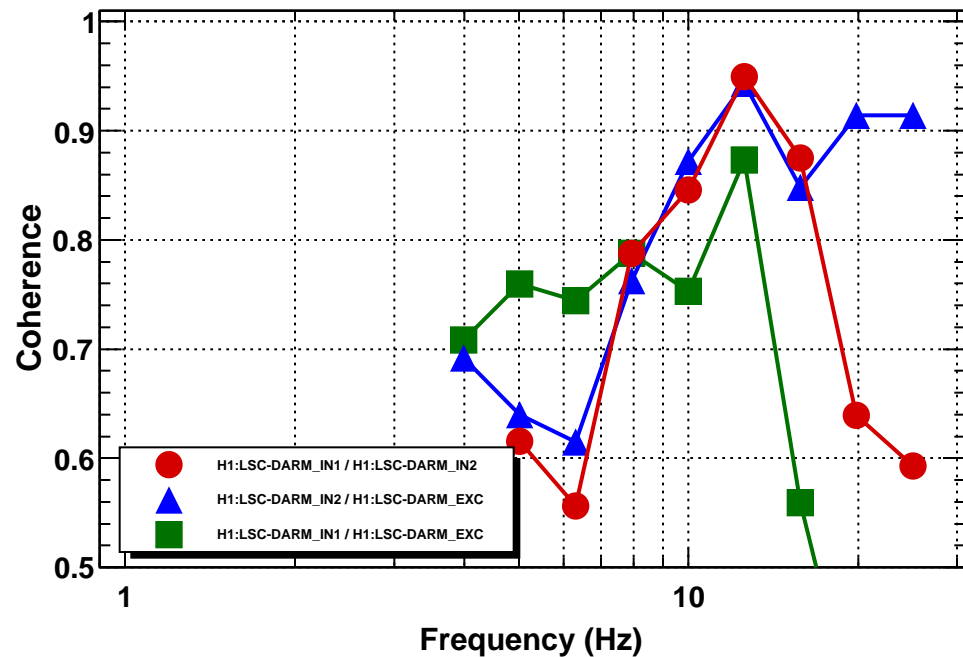

ALS DIFF OLF

ALS DIFF OLF

T0=15/01/2015 23:02:17.800781 Avg=10

ALS DIFF OLF

*T0=15/01/2015 23:02:17.800781Avg=10