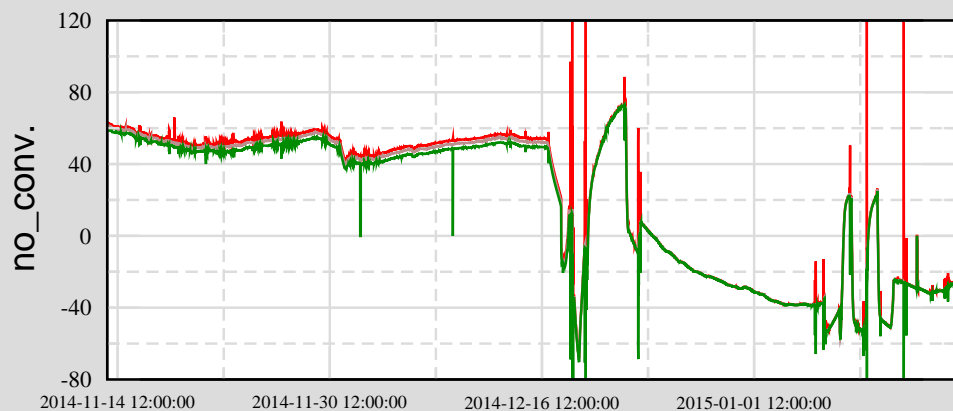

Trend from 14-11-13-17-08-44 to 15-01-16-17-07-44

Ch 3: H1:SUS-TMSX\_M1\_DAMP\_V\_INMON

Ch 6: H1:SUS-TMSY\_M1\_DAMP\_V\_INMON

Ch 2: H1:SUS-ETMX\_R0\_DAMP\_V\_INMON

Ch 5: H1:SUS-ETMY\_R0\_DAMP\_V\_INMON

Ch 1: H1:SUS-ETMX\_M0\_DAMP\_V\_INMON