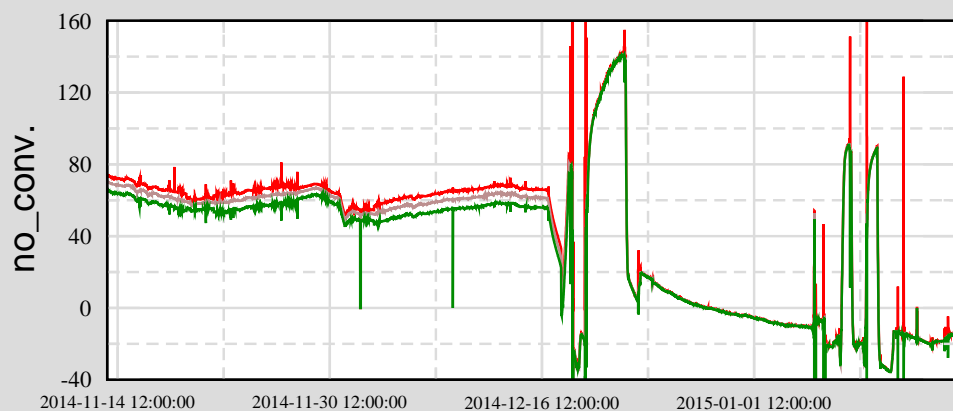

Trend from 14-11-13-17-08-44 to 15-01-16-17-07-44

Ch 3: H1:SUS-TMSX\_M1\_DAMP\_V\_INMON

Ch 6: H1:SUS-TMSY\_M1\_DAMP\_V\_INMON

Ch 2: H1:SUS-ETMX\_R0\_DAMP\_V\_INMON

Ch 5: H1:SUS-ETMY\_R0\_DAMP\_V\_INMON

Ch 1: H1:SUS-ETMX\_M0\_DAMP\_V\_INMON