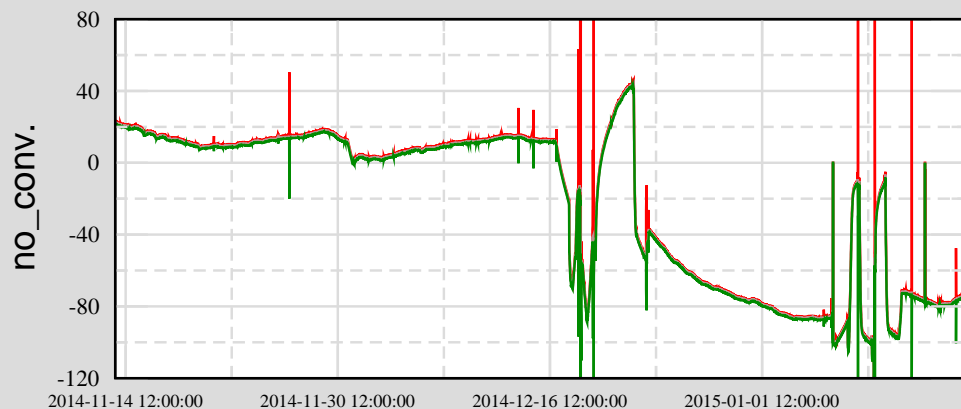

Trend from 14-11-13-17-08-44 to 15-01-16-17-07-44

Ch 3: H1:SUS-TMSX\_M1\_DAMP\_V\_INMON

Ch 6: H1:SUS-TMSY\_M1\_DAMP\_V\_INMON

Ch 2: H1:SUS-ETMX\_R0\_DAMP\_V\_INMON

Ch 5: H1:SUS-ETMY\_R0\_DAMP\_V\_INMON

Ch 1: H1:SUS-ETMX\_M0\_DAMP\_V\_INMON