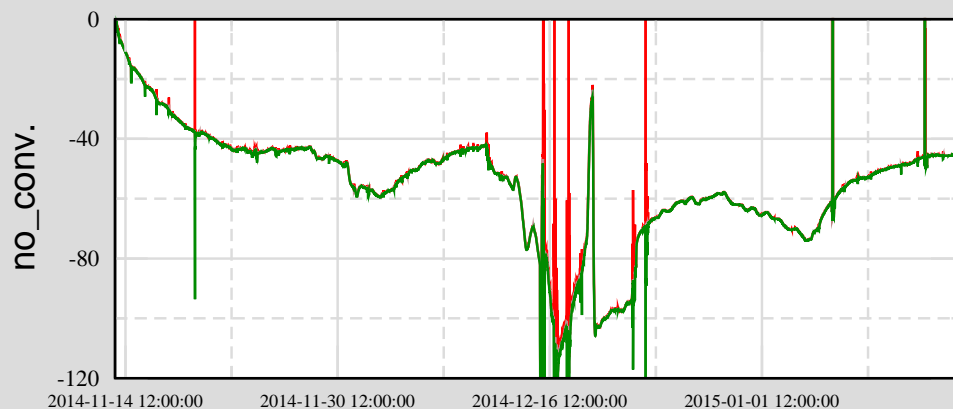

Trend from 14-11-13-17-08-44 to 15-01-16-17-07-44

Ch 3: H1:SUS-TMSX\_M1\_DAMP\_V\_INMON

Ch 6: H1:SUS-TMSY\_M1\_DAMP\_V\_INMON

Ch 2: H1:SUS-ETMX\_R0\_DAMP\_V\_INMON

Ch 5: H1:SUS-ETMY\_R0\_DAMP\_V\_INMON

Ch 1: H1:SUS-ETMX\_M0\_DAMP\_V\_INMON