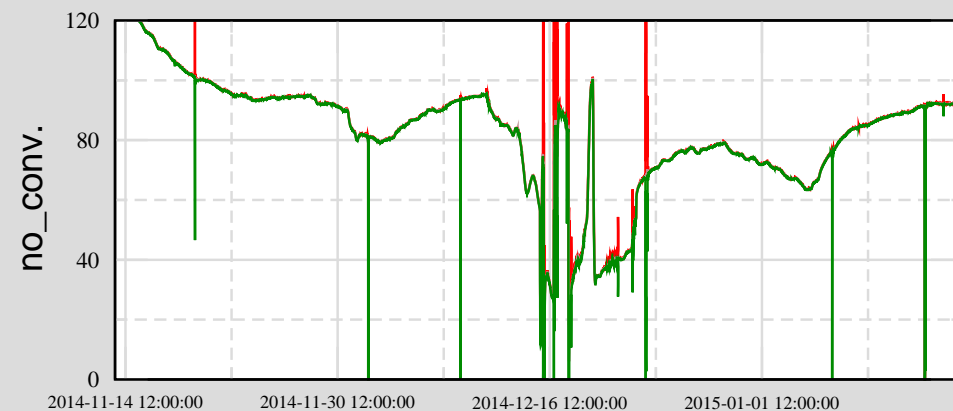

Trend from 14-11-13-17-08-44 to 15-01-16-17-07-44

Ch 3: H1:SUS-TMSX\_M1\_DAMP\_V\_INMON

Ch 6: H1:SUS-TMSY\_M1\_DAMP\_V\_INMON

Ch 2: H1:SUS-ETMX\_R0\_DAMP\_V\_INMON

Ch 5: H1:SUS-ETMY\_R0\_DAMP\_V\_INMON

Ch 1: H1:SUS-ETMX\_M0\_DAMP\_V\_INMON