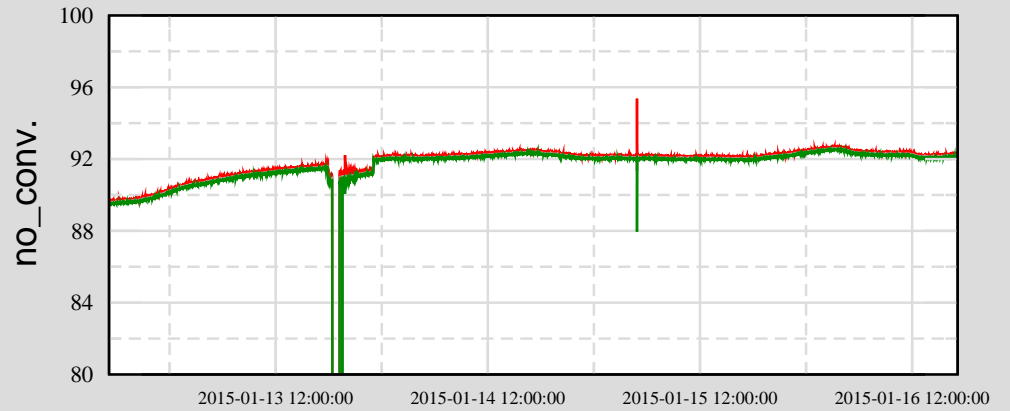

*Trend from 15-01-12-17-08-44 to 15-01-16-17-07-44*

*Ch 3: H1:SUS-TMSX\_M1\_DAMP\_V\_INMON*

*Ch 6: H1:SUS-TMSY\_M1\_DAMP\_V\_INMON*

*Ch 2: H1:SUS-ETMX\_R0\_DAMP\_V\_INMON*

*Ch 5: H1:SUS-ETMY\_R0\_DAMP\_V\_INMON*