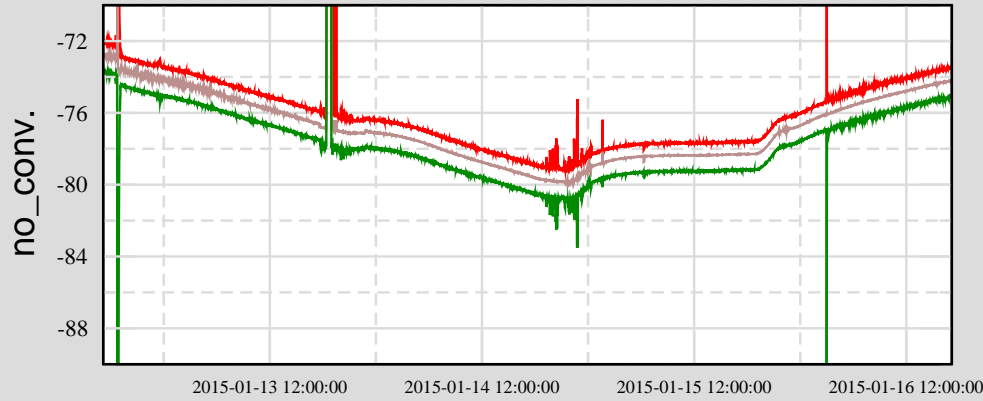

*Trend from 15-01-12-17-08-44 to 15-01-16-17-07-44*

*Ch 3: H1:SUS-TMSX\_M1\_DAMP\_V\_INMON*

*Ch 6: H1:SUS-TMSY\_M1\_DAMP\_V\_INMON*

*Ch 2: H1:SUS-ETMX\_R0\_DAMP\_V\_INMON*

*Ch 5: H1:SUS-ETMY\_R0\_DAMP\_V\_INMON*