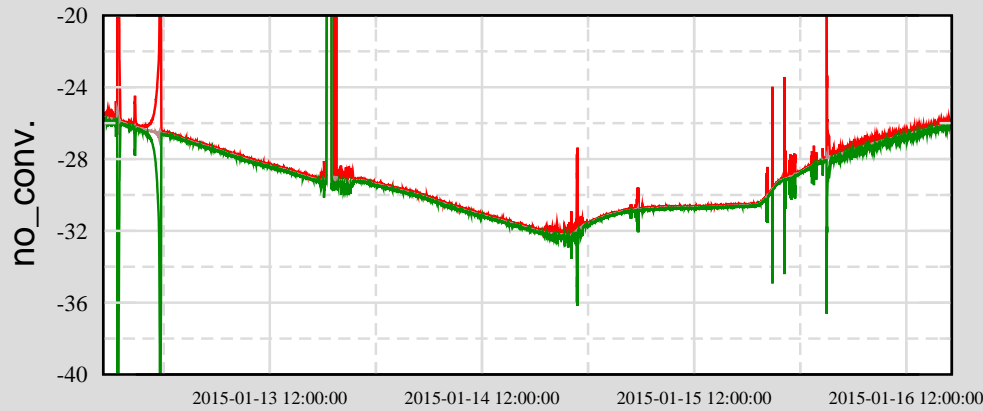

*Trend from 15-01-12-17-08-44 to 15-01-16-17-07-44*

*Ch 3: H1:SUS-TMSX\_M1\_DAMP\_V\_INMON*

*Ch 6: H1:SUS-TMSY\_M1\_DAMP\_V\_INMON*

*Ch 2: H1:SUS-ETMX\_R0\_DAMP\_V\_INMON*

*Ch 5: H1:SUS-ETMY\_R0\_DAMP\_V\_INMON*