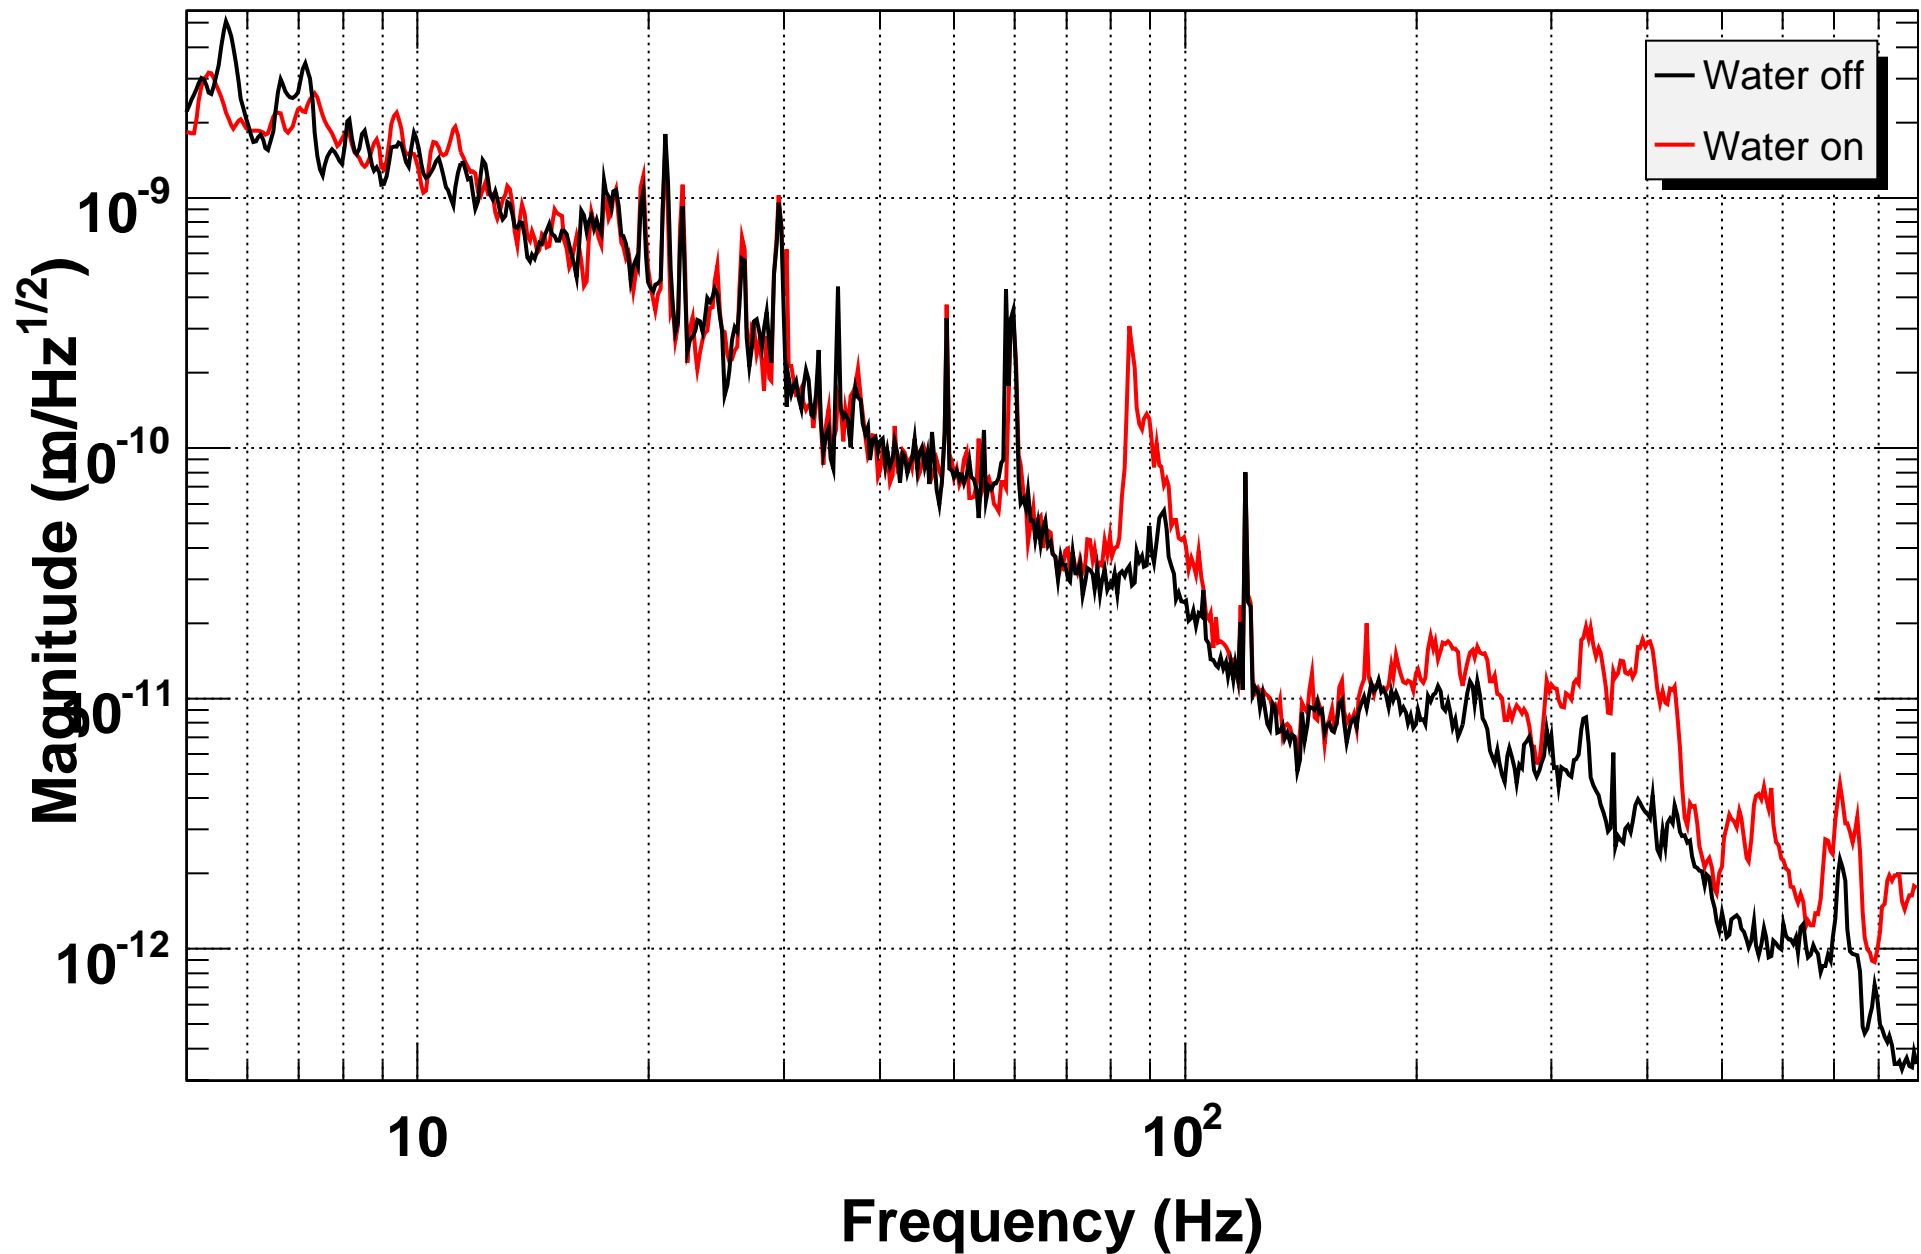

Z-axis

***T0=19/10/2011 00:38:16**

***Avg=5/Bin=6L**

BW=0.187499