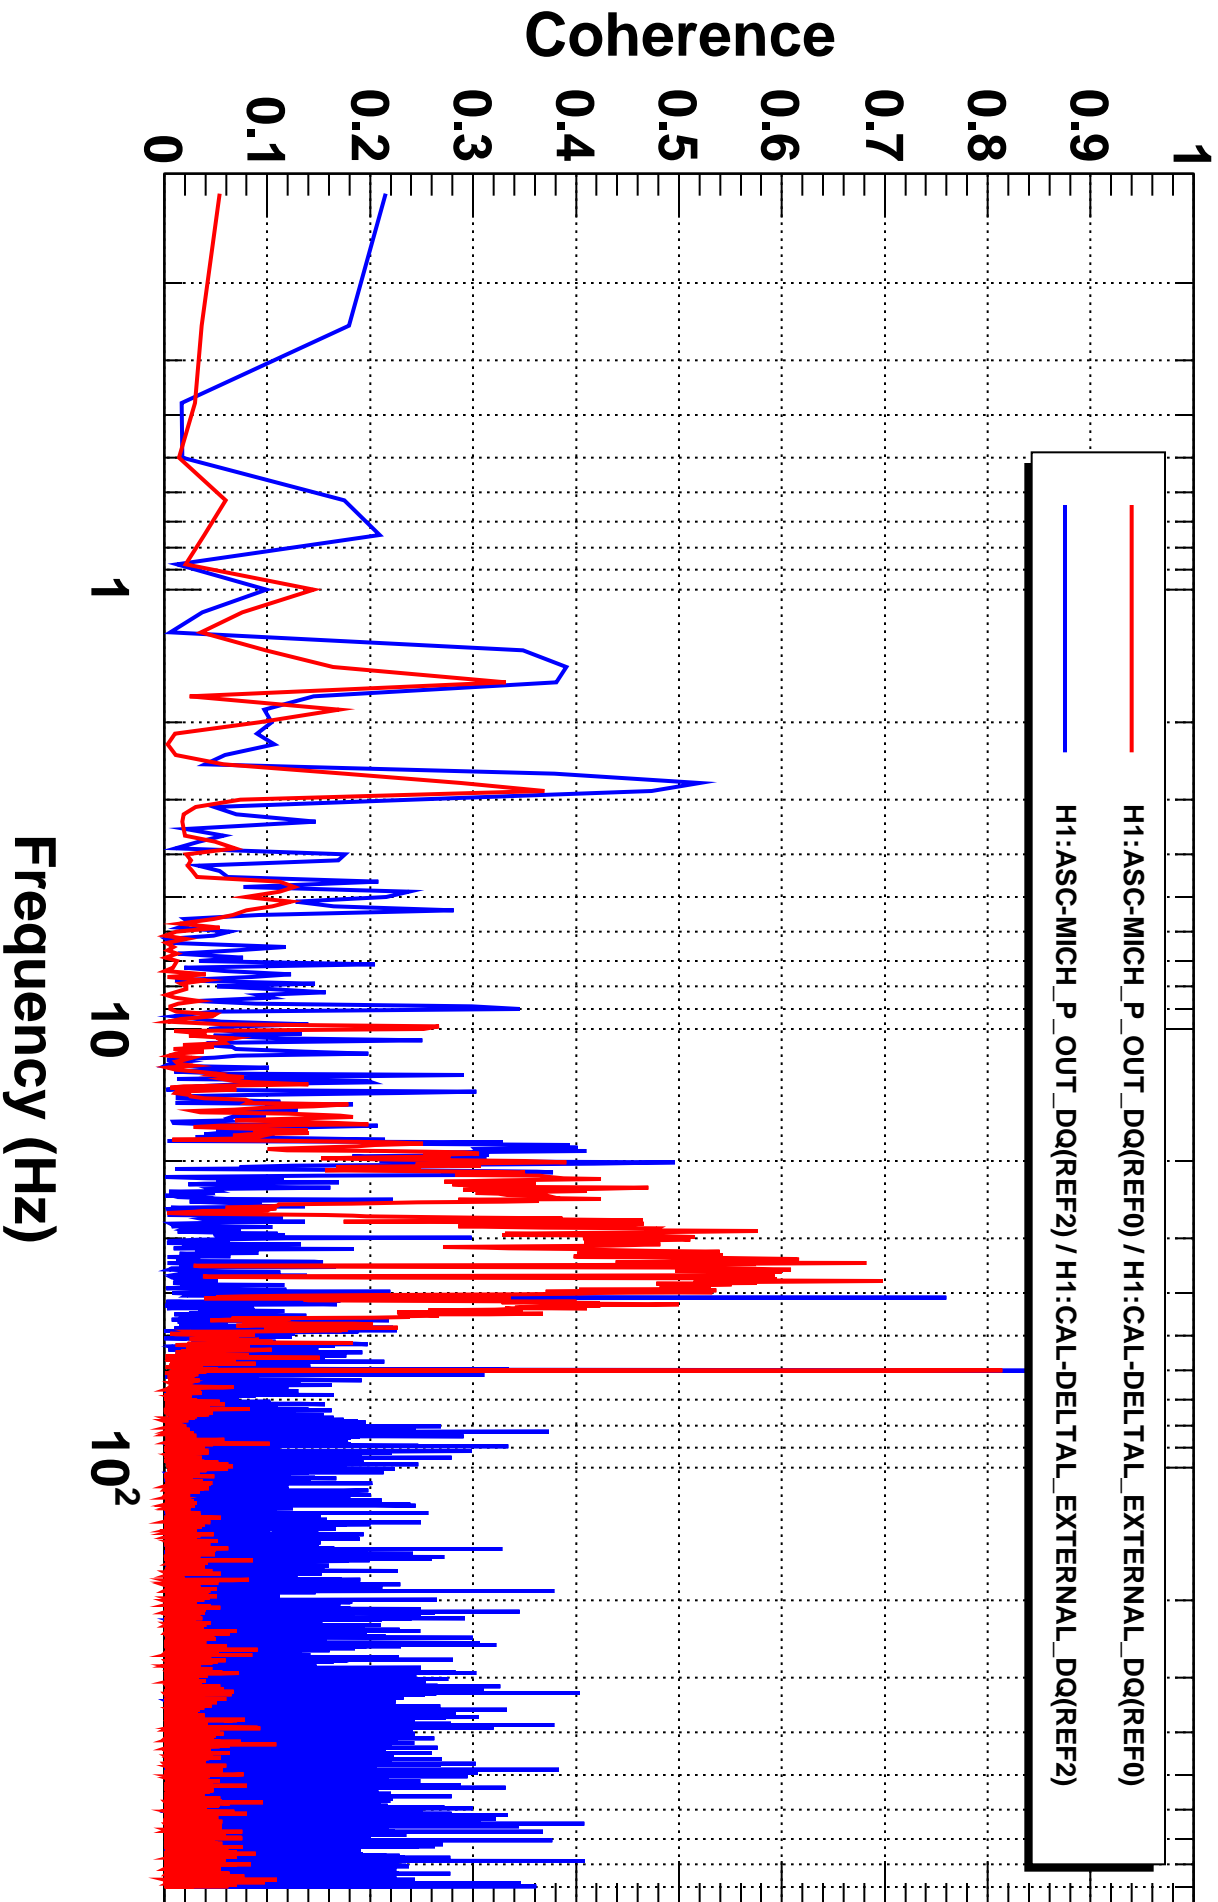

# Coherence

\*T0=02/04/2015 04:47:24

Avg=80

BW=0.187499