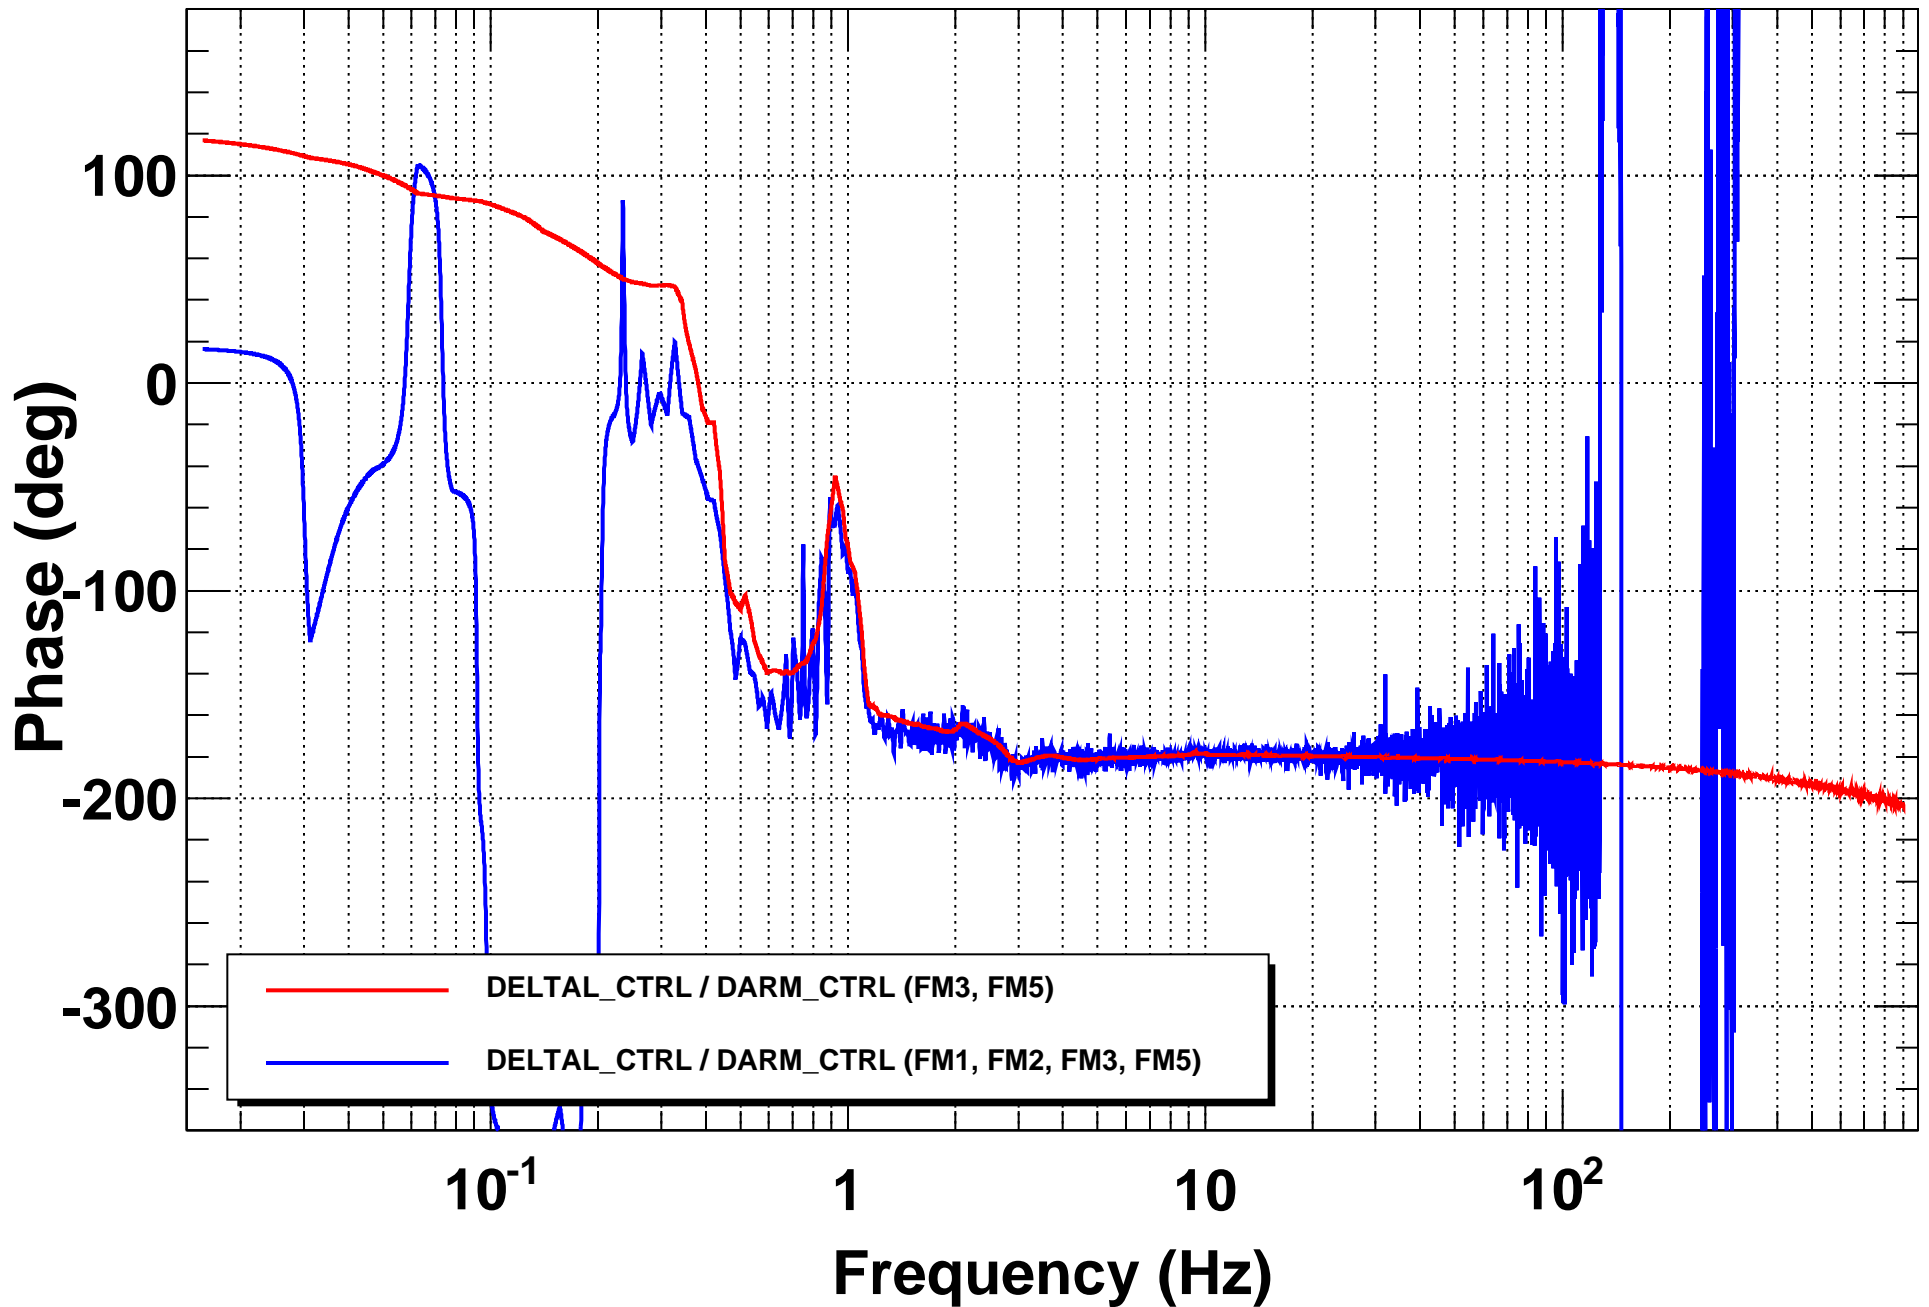

H1 CAL CS Actuation Function TF

*T0=03/04/2015 21:27:47

Avg=5/Bin=5L

BW=0.0234367

H1 CAL CS Actuation Function TF

***T0=03/04/2015 21:27:47**

Avg=5/Bin=5L

BW=0.0234367

Coherence

*T0=03/04/2015 21:27:47

Avg=5/Bin=5L

BW=0.0234367