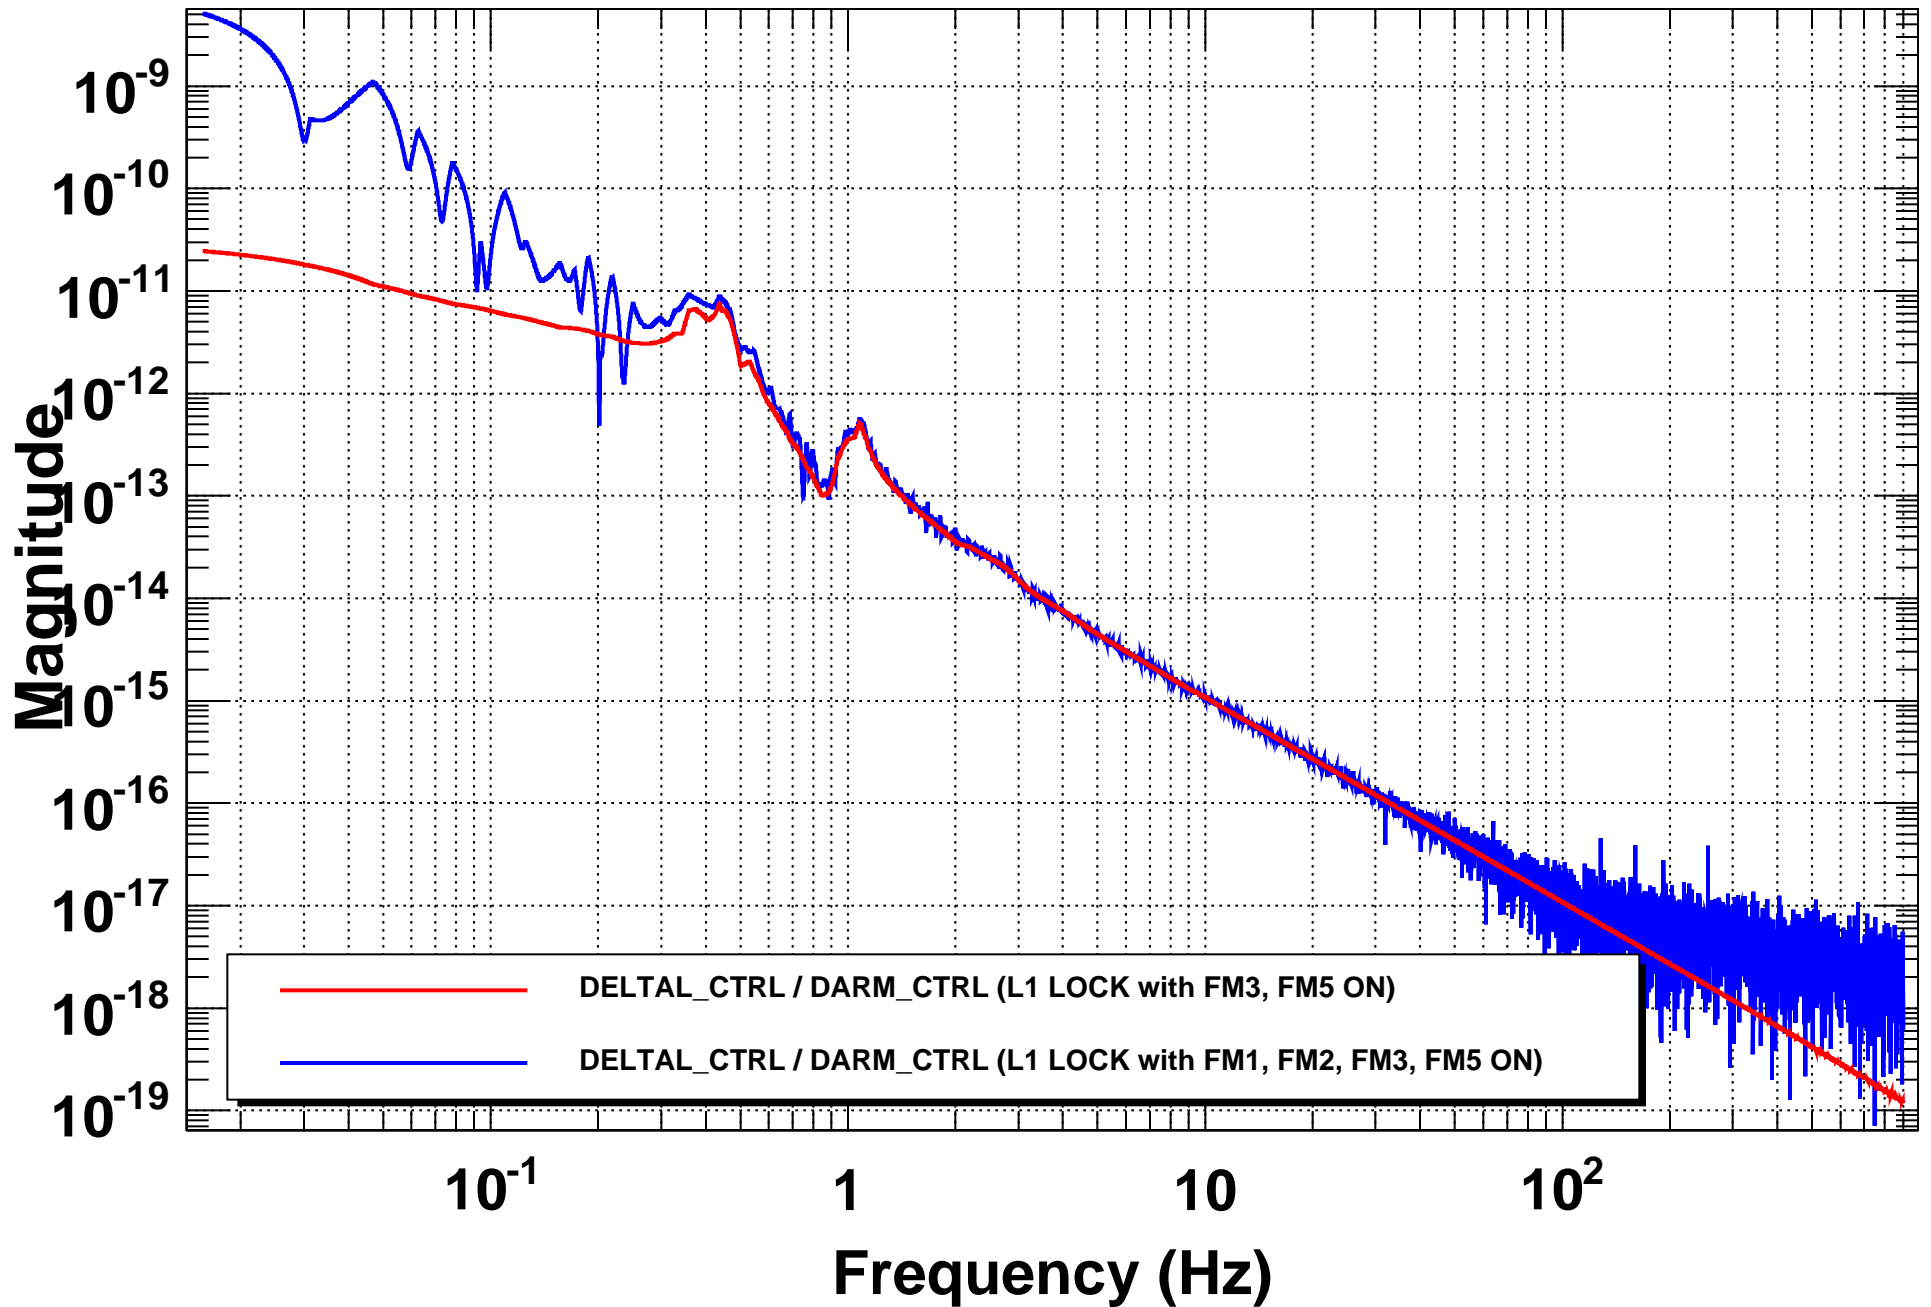

H1 CAL CS Actuation Function TF

*T0=03/04/2015 21:27:47

Avg=5/Bin=5L

BW=0.0234367

H1 CAL CS Actuation Function TF

***T0=03/04/2015 21:27:47**

Avg=5/Bin=5L

BW=0.0234367

Coherence

*T0=03/04/2015 21:27:47

Avg=5/Bin=5L

BW=0.0234367