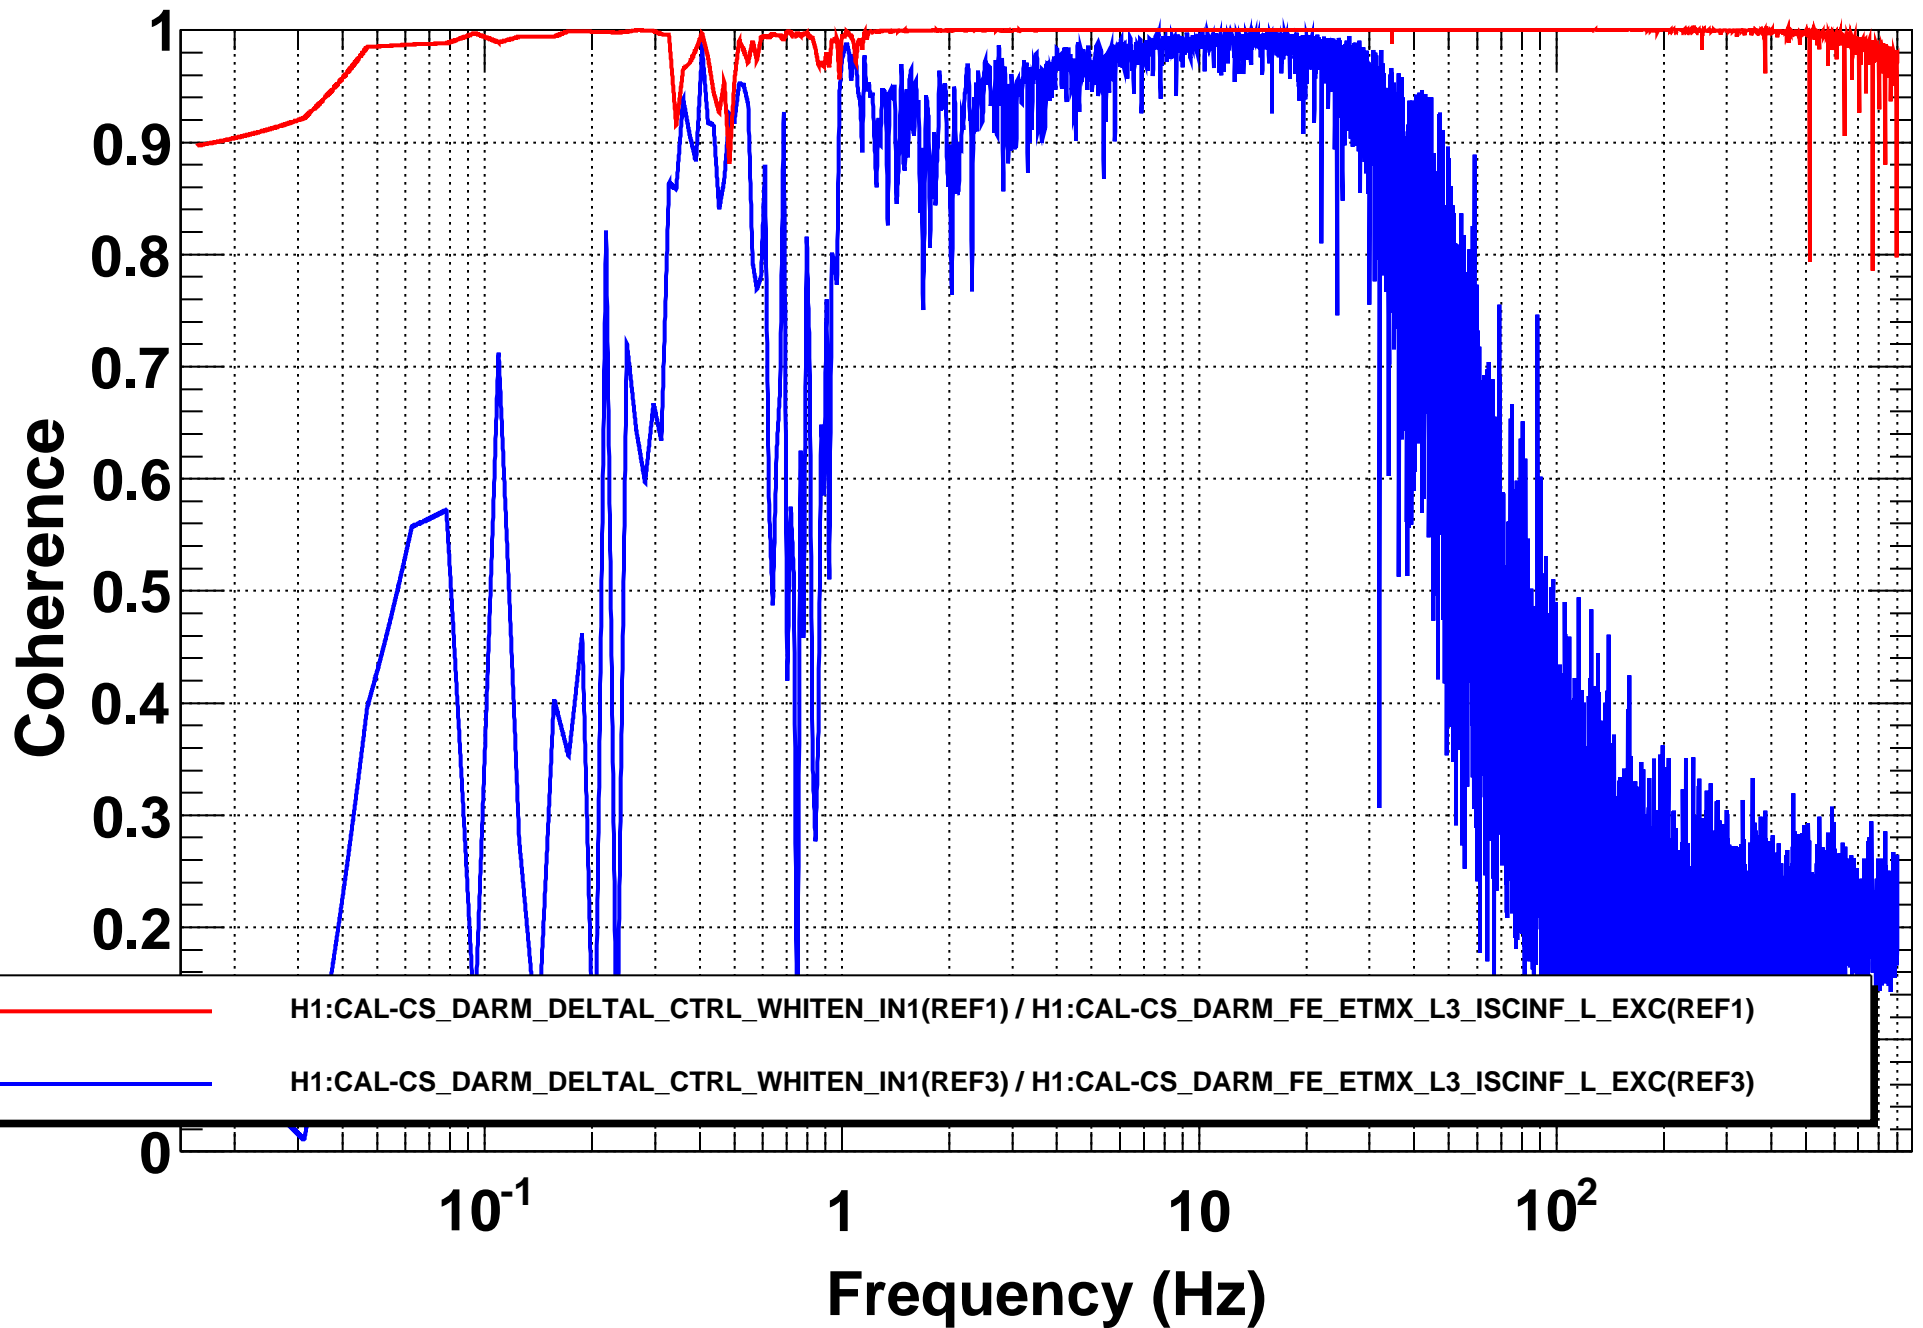

H1 CAL CS Actuation Function TF

*T0=03/04/2015 21:27:47

Avg=5/Bin=5L

BW=0.0234367

H1 CAL CS Actuation Function TF

***T0=03/04/2015 21:27:47**

Avg=5/Bin=5L

BW=0.0234367

Coherence

*T0=03/04/2015 21:27:47

Avg=5/Bin=5L

BW=0.0234367