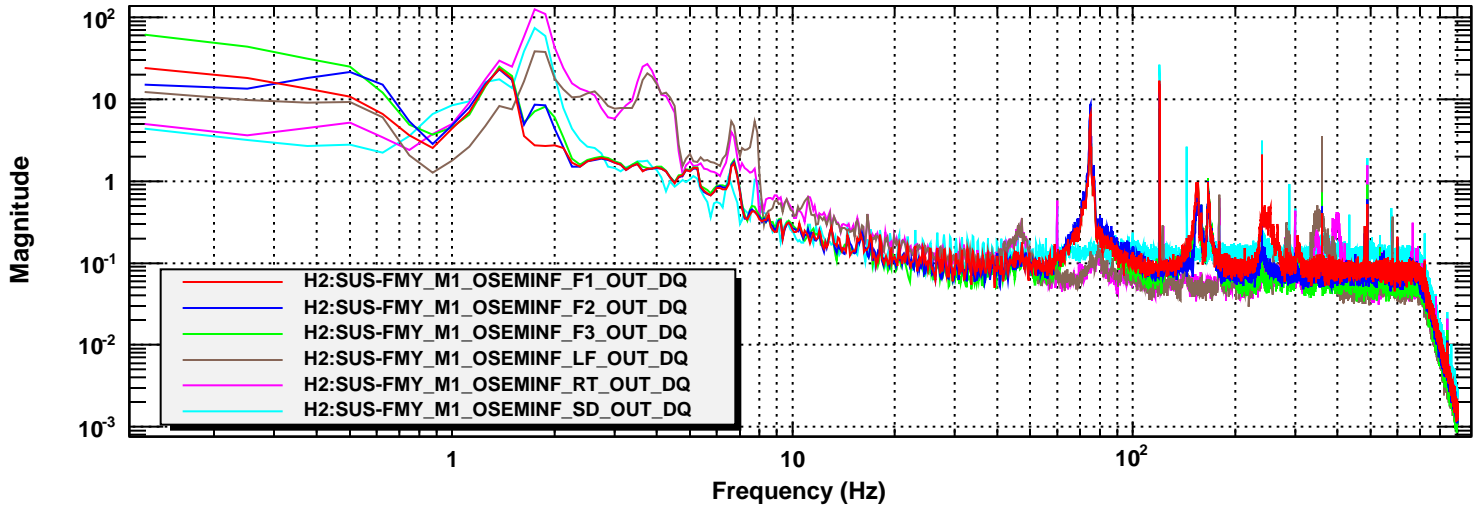

### FMY OSEM Inputs Power Spectrum

T0=07/12/2011 00:14:43

Avg=15

BW=0.187499

### ITMY M0 OSEM Inputs Power spectrum

T0=07/12/2011 00:14:43

Avg=15

BW=0.187499