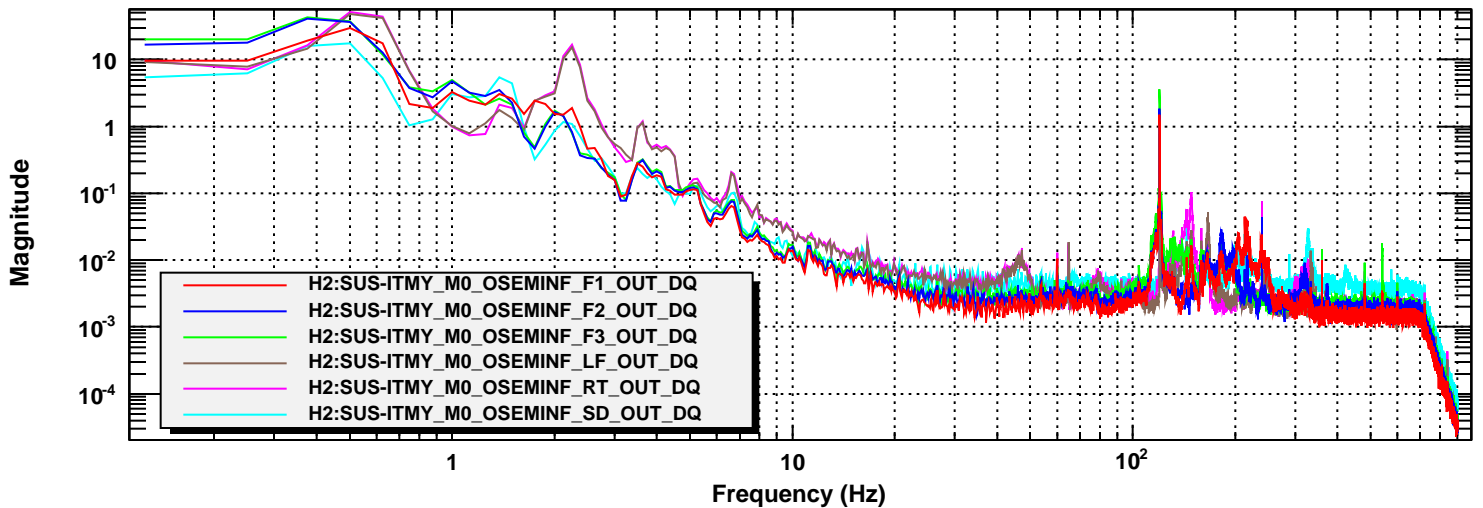

### FMY OSEM Inputs Power Spectrum

T0=07/12/2011 00:14:43

Avg=15

BW=0.187499

### ITMY M0 OSEM Inputs Power spectrum

T0=07/12/2011 00:14:43

Avg=15

BW=0.187499