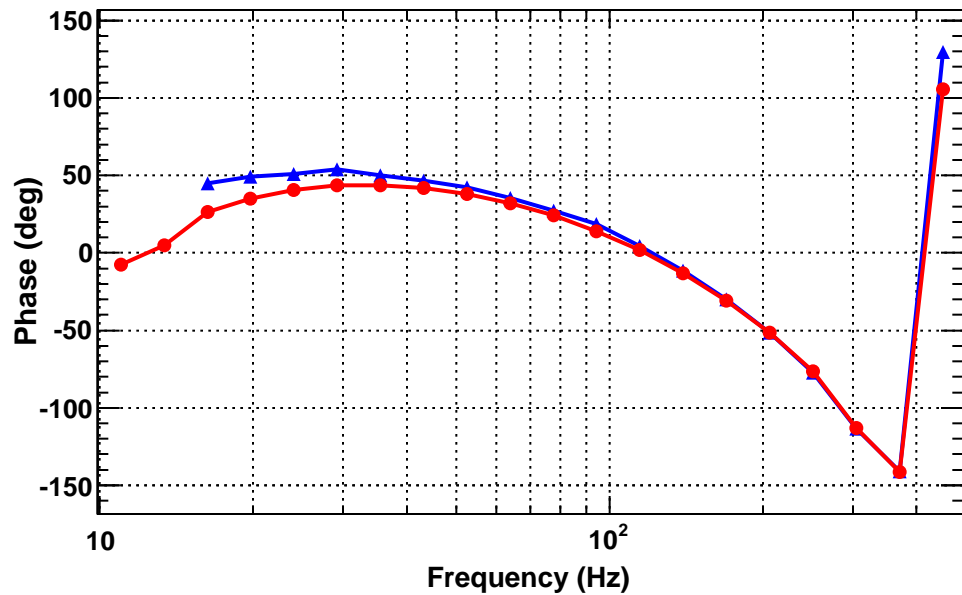

DARM OLF

*T0=24/05/2015 22:56:25.200195 Avg=20

DARM OLF

*T0=24/05/2015 22:56:25.200195 Avg=20

DARM OLF

*T0=24/05/2015 22:56:25.200195 Avg=20