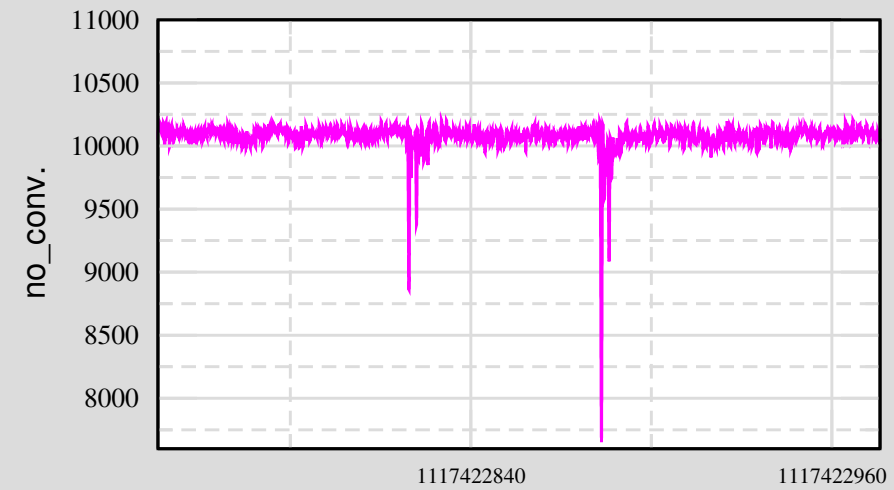

Data Display start at 15-06-04-03-12-00 (240 seconds)

Ch 3: H1:SUS-MC2_M3_WIT_L_DQ

Ch 6: H1:SUS-MC2_M2_WIT_L_DQ

Ch 9: H1:VID-CAM02_X

Ch 2: H1:SUS-MC2_M3_WIT_Y_DQ

Ch 5: H1:SUS-MC2_M2_WIT_Y_DQ

Ch 8: H1:LSC-ASAIR_B_RF90_I_ERR_256_DQ

Ch 1: H1:SUS-MC2_M3_WIT_P_DQ

Ch 4: H1:SUS-MC2_M2_WIT_P_DQ

Ch 7: H1:LSC-POPAIR_B_RF18_I_ERR_256_DQ