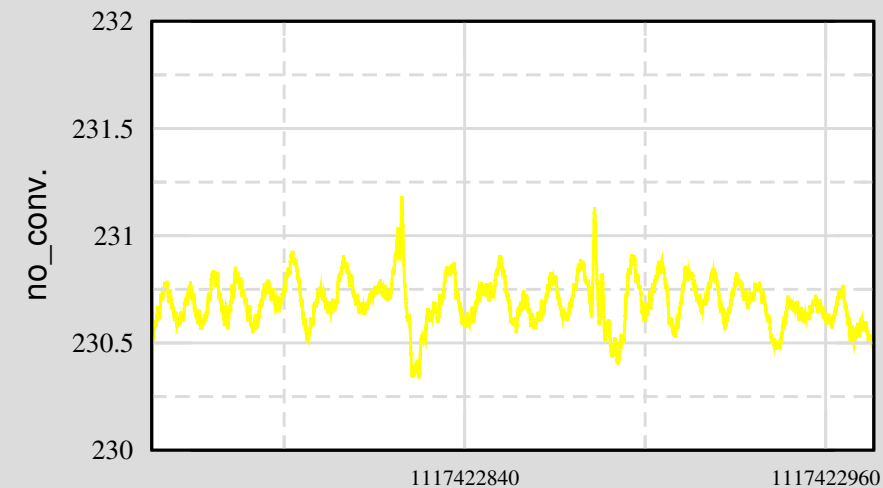

Ch 4: H1:SUS-MC2_M2_WIT_P_DQ