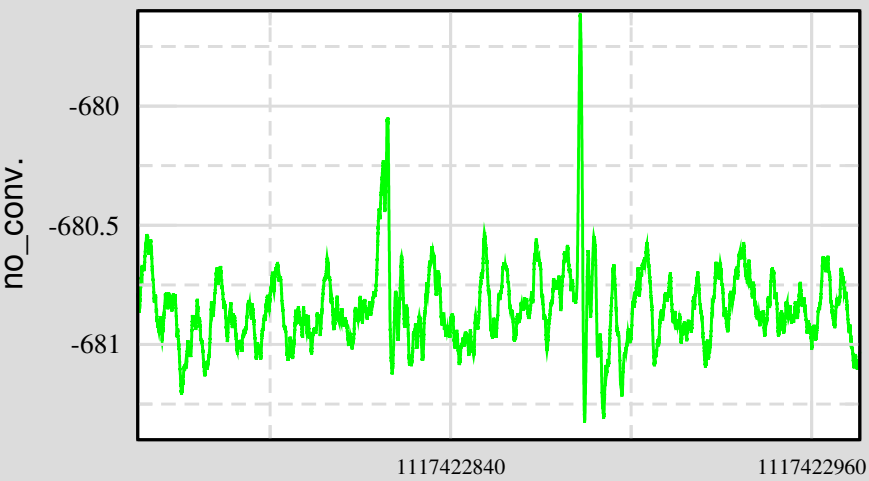

Data Display start at 15-06-04-03-12-00 (240 seconds)

Ch 3: H1:SUS-MC2_M3_WIT_L_DQ

Ch 6: H1:SUS-MC2_M2_WIT_L_DQ

Ch 9: H1:VID-CAM02_X

Ch 2: H1:SUS-MC2_M3_WIT_Y_DQ

Ch 5: H1:SUS-MC2_M2_WIT_Y_DQ

Ch 8: H1:LSC-ASAIR_B_RF90_I_ERR_256_DQ