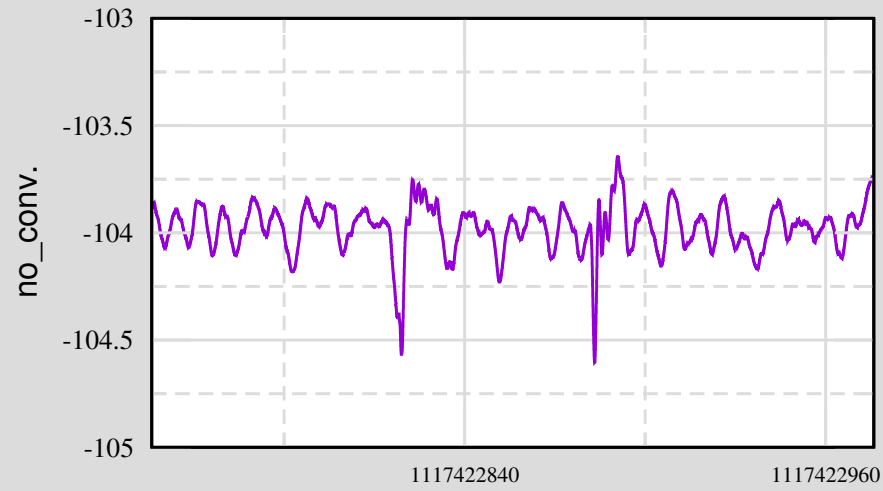

Data Display start at 15-06-04-03-12-00 (240 seconds)

Ch 3: H1:SUS-MC2_M3_WIT_L_DQ

Ch 6: H1:SUS-MC2_M2_WIT_L_DQ

Ch 9: H1:VID-CAM02_X

Ch 2: H1:SUS-MC2_M3_WIT_Y_DQ

Ch 5: H1:SUS-MC2_M2_WIT_Y_DQ

Ch 8: H1:LSC-ASAIR_B_RF90_I_ERR_256_DQ

Ch 1: H1:SUS-MC2_M3_WIT_P_DQ

Ch 4: H1:SUS-MC2_M2_WIT_P_DQ

Ch 7: H1:LSC-POPAIR_B_RF18_I_ERR_256_DQ