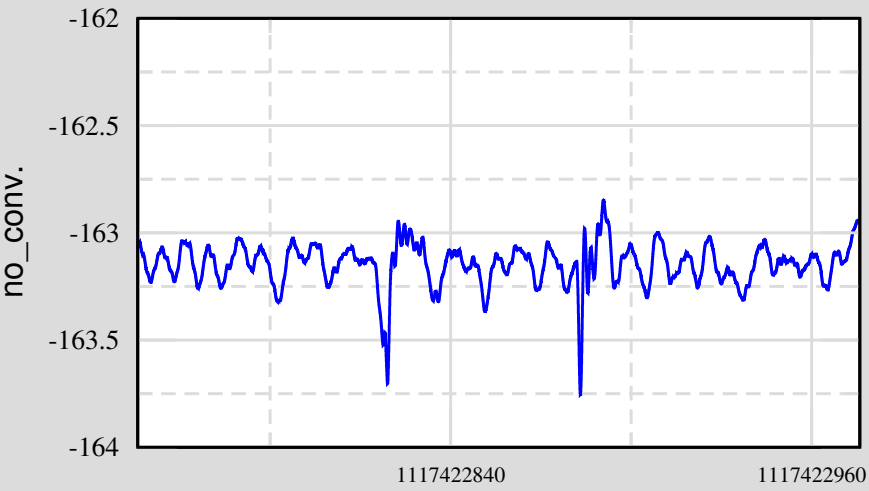

Data Display start at 15-06-04-03-12-00 (240 seconds)

Ch 3: H1:SUS-MC2_M3_WIT_L_DQ

Ch 6: H1:SUS-MC2_M2_WIT_L_DQ

Ch 9: H1:VID-CAM02_X

Ch 2: H1:SUS-MC2_M3_WIT_Y_DQ

Ch 5: H1:SUS-MC2_M2_WIT_Y_DQ

Ch 8: H1:LSC-ASAIR_B_RF90_I_ERR_256_DQ

Ch 1: H1:SUS-MC2_M3_WIT_P_DQ

Ch 4: H1:SUS-MC2_M2_WIT_P_DQ

Ch 7: H1:LSC-POPAIR_B_RF18_I_ERR_256_DQ