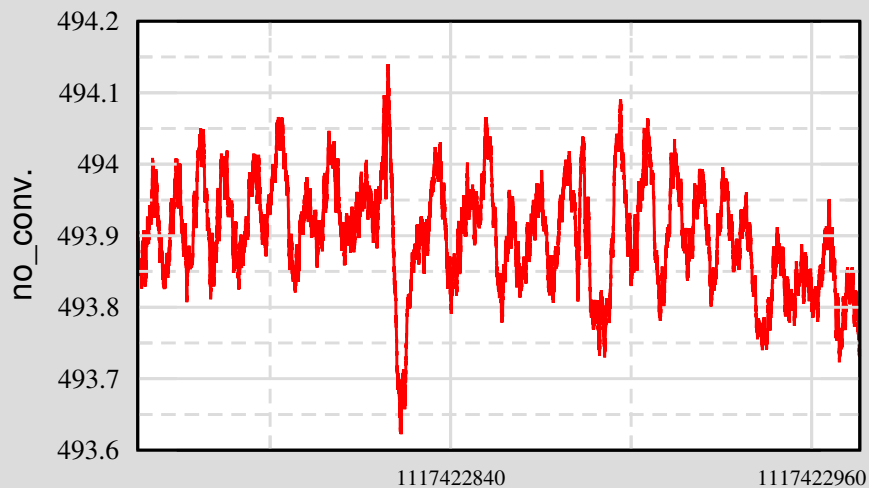

Ch 1: H1:SUS-MC2_M3_WIT_P_DQ