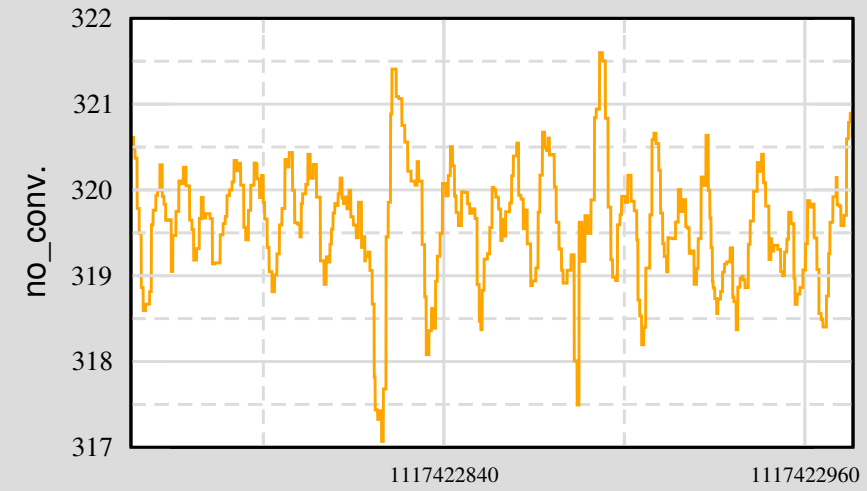

Data Display start at 15-06-04-03-12-00 (240 seconds)

Ch 3: H1:SUS-MC2_M3_WIT_L_DQ

Ch 6: H1:SUS-MC2_M2_WIT_L_DQ

Ch 9: H1:VID-CAM02_X

Ch 2: H1:SUS-MC2_M3_WIT_Y_DQ

Ch 5: H1:SUS-MC2_M2_WIT_Y_DQ

Ch 8: H1:LSC-ASAIR_B_RF90_I_ERR_256_DQ