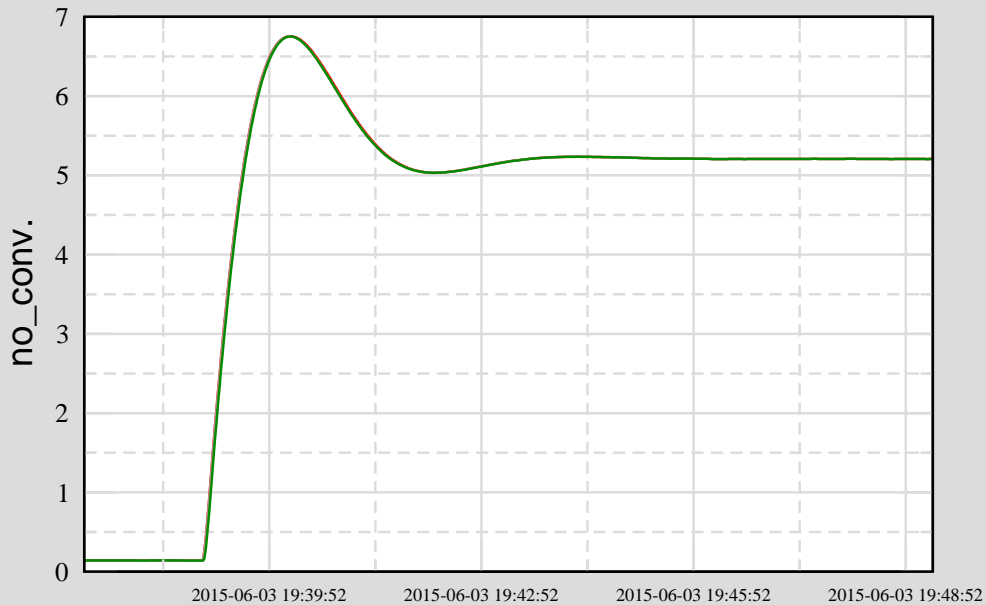

Trend from 15-06-03-19-37-15 to 15-06-03-19-49-14

Ch 2: H1:SYS-TIMING_C_MA_A_PORT_7_SLAVE_XOLOCK_OCXOCTRL

Ch 1: H1:SYS-TIMING_C_MA_A_PORT_7_SLAVE_XOLOCK_MEASUREDFREQ Ch 3: H1:SYS-TIMING_C_MA_A_PORT_7_SLAVE_XOLOCK_OCXOERR