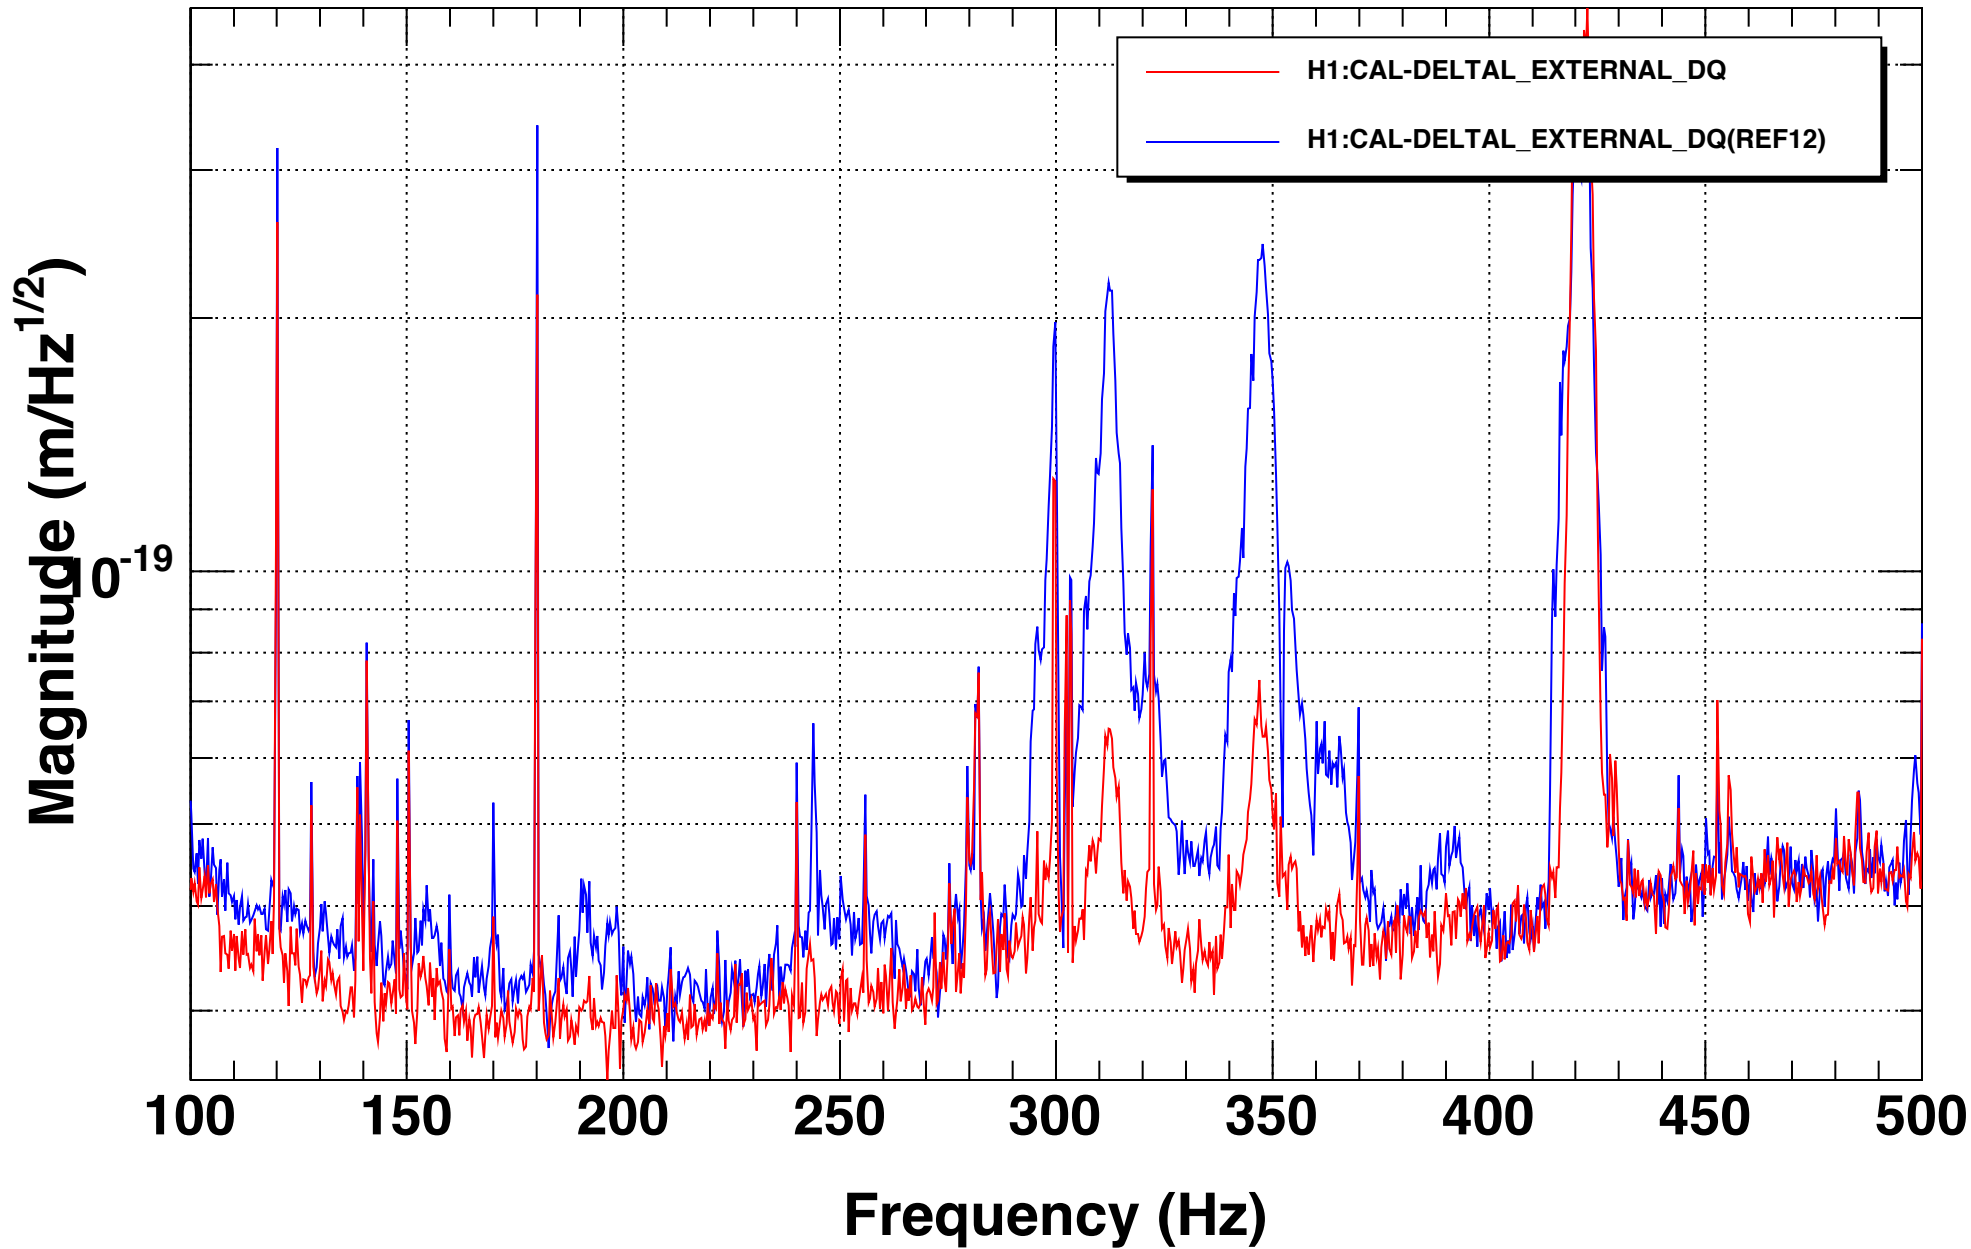

Power spectrum

***T0=05/06/2015 04:01:22**

***Avg=100/Bin=3**

BW=0.187493