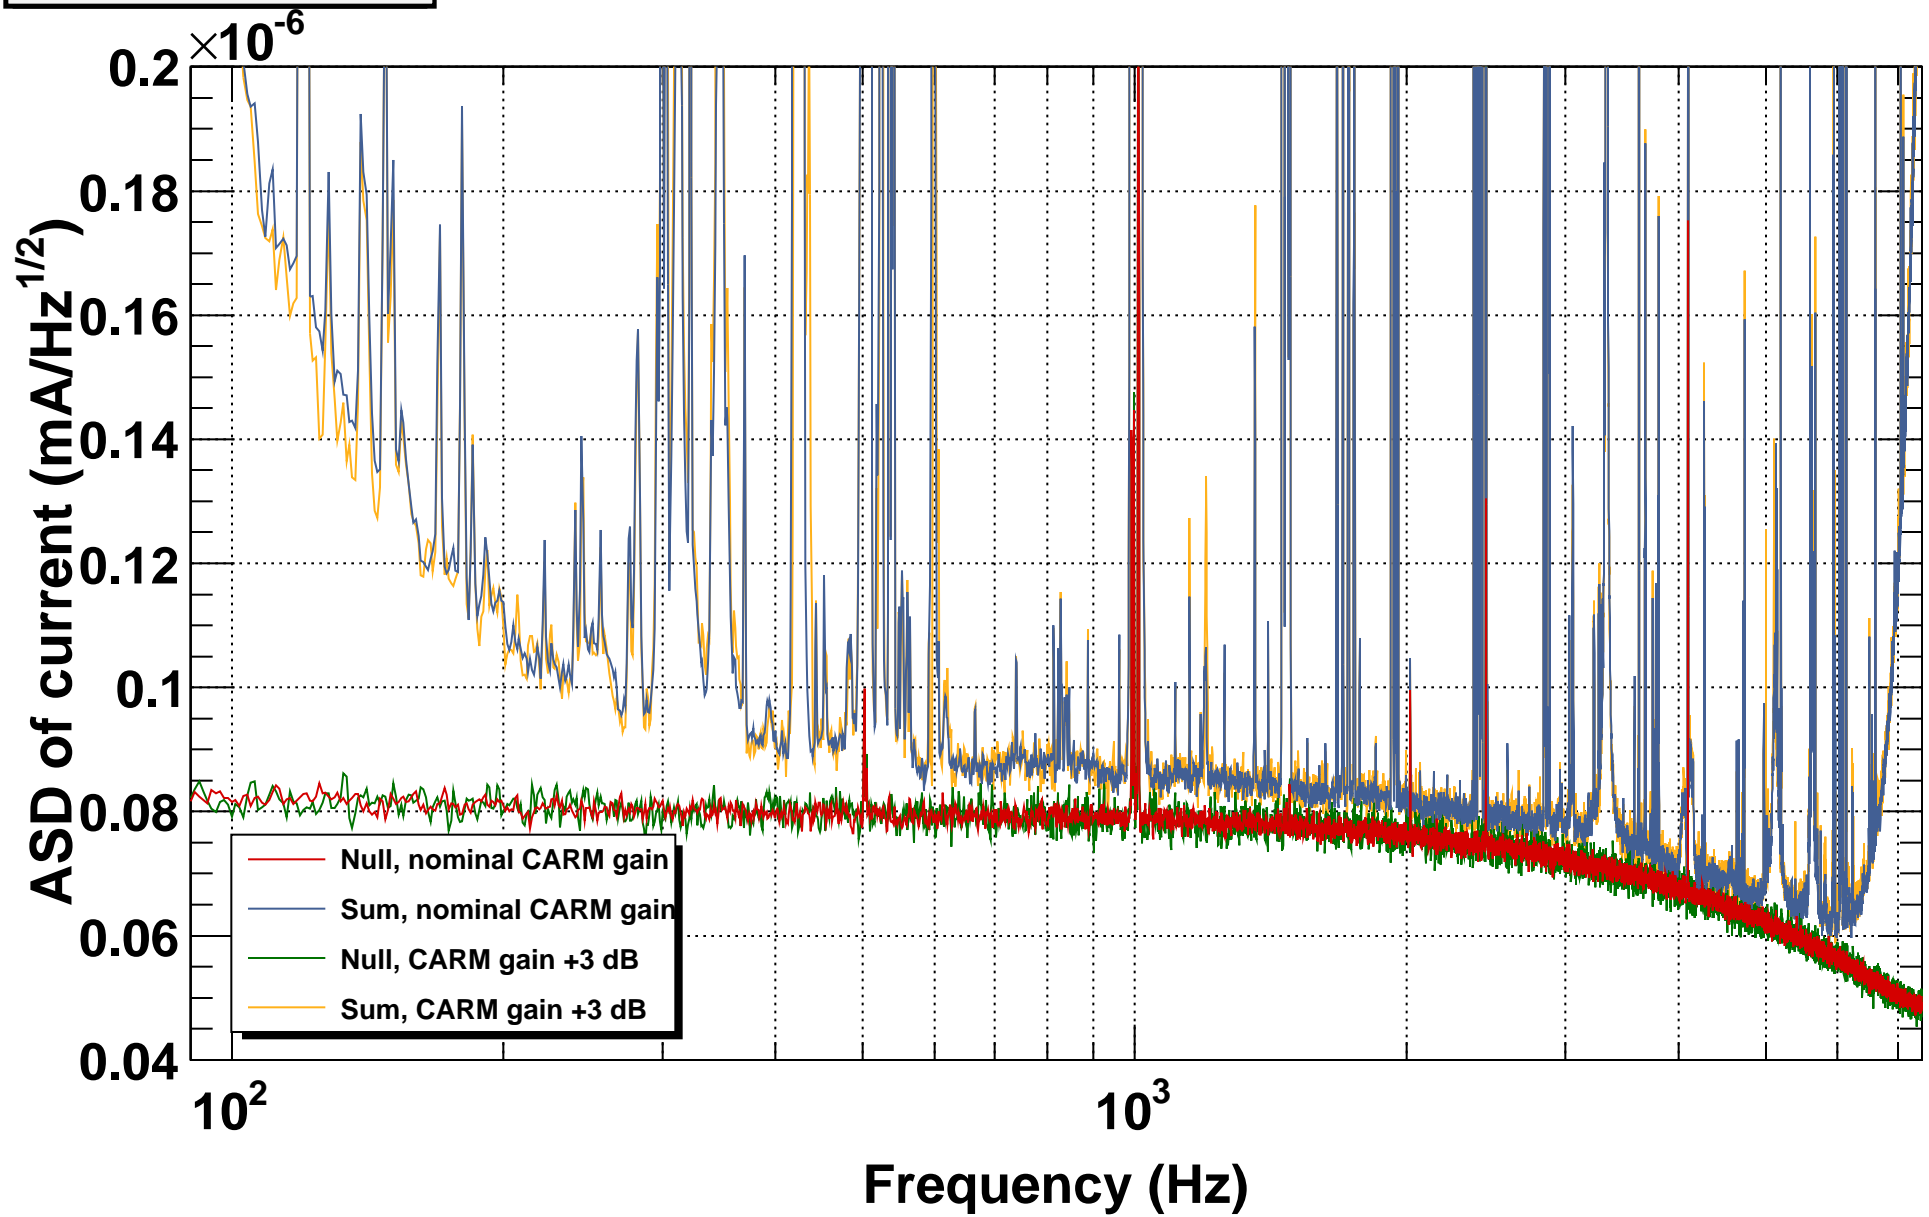

**OMC DCPDs**

**\*T0=07/06/2015 21:24:52**

**Avg=1500**

**BW=1.49999**