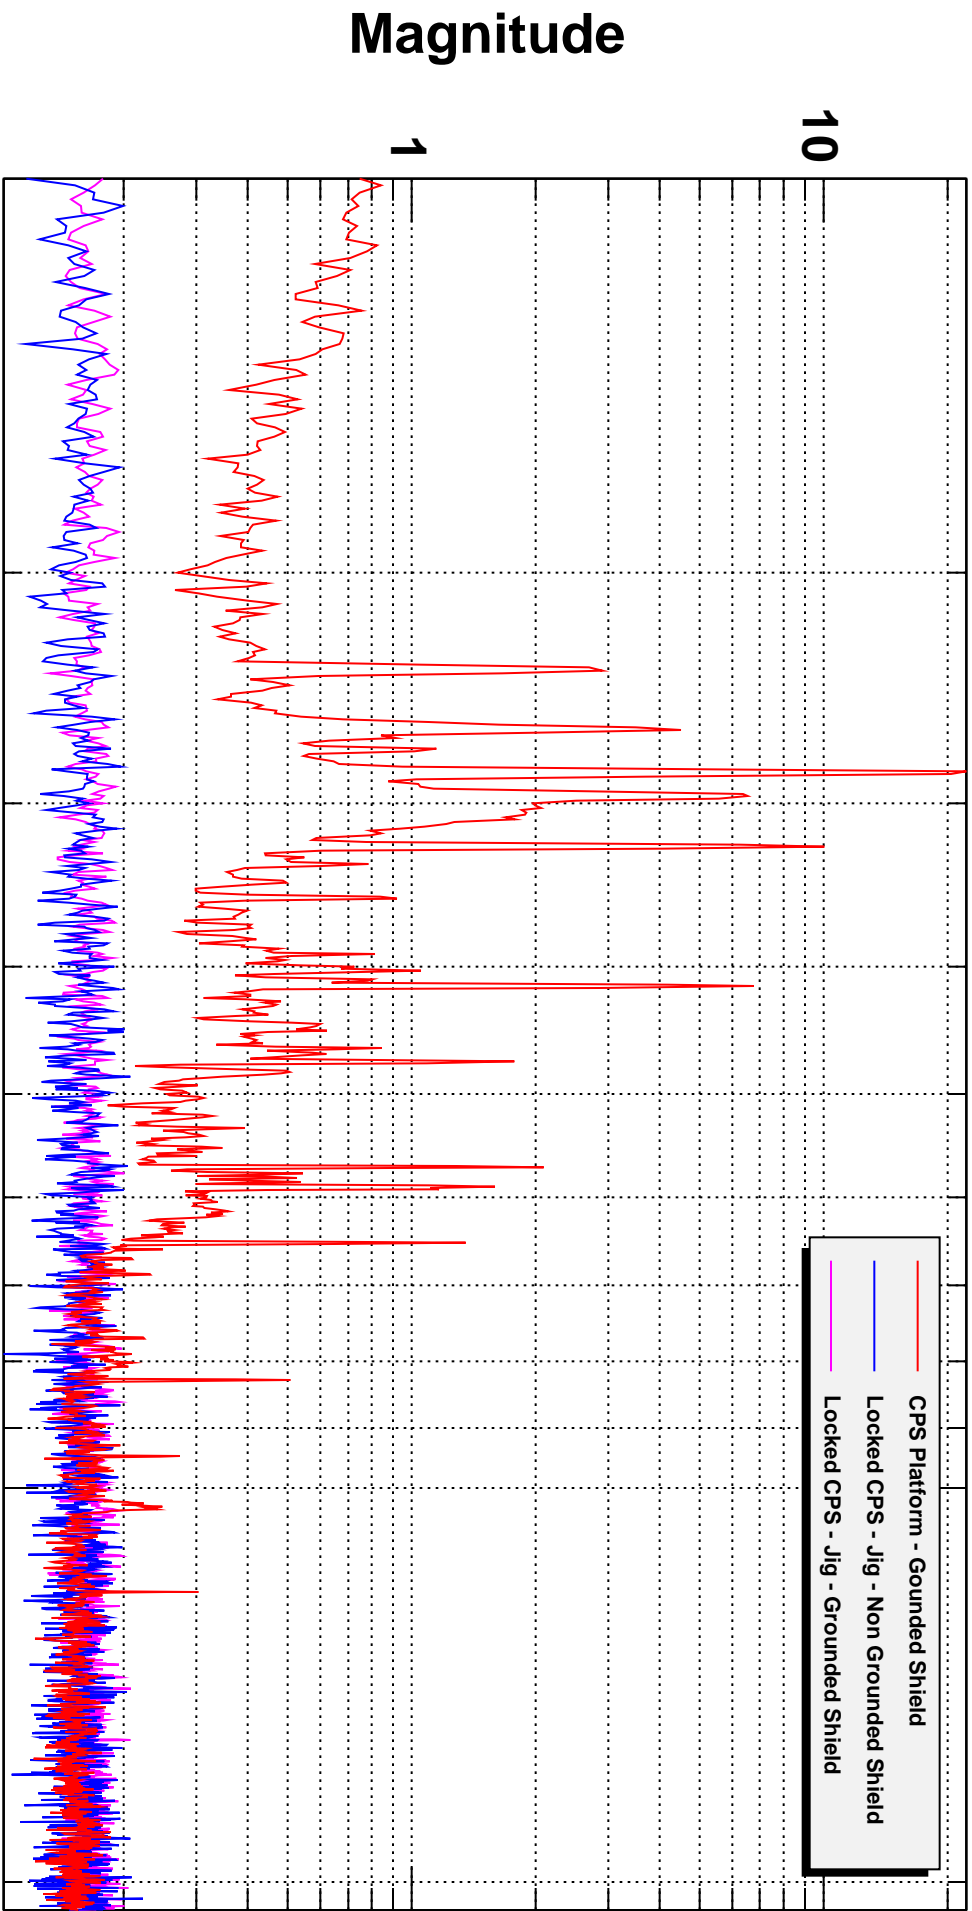

Power spectrum

*T0=14/12/2011 23:51:25

*Avg=52

BW=0.187499