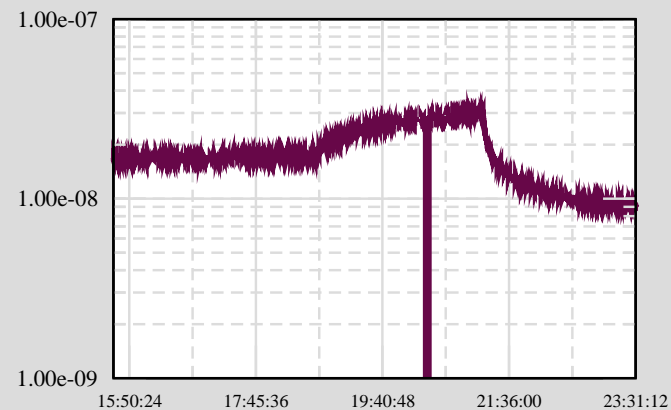

MEAN

Trend from 15-07-28-15-32-08 to 15-07-28-23-32-07

Ch 6: HVE-MY:Y2\_244BTORR

Ch 9: HVE-MY:Y5\_246BTORR

Ch 12: HVE-EY:Y3\_410BTORR

Ch 5: HVE-MY:Y1\_243BTORR

Ch 8: HVE-MY:Y4\_245BTORR

Ch 11: HVE-EY:Y2\_424BTORR