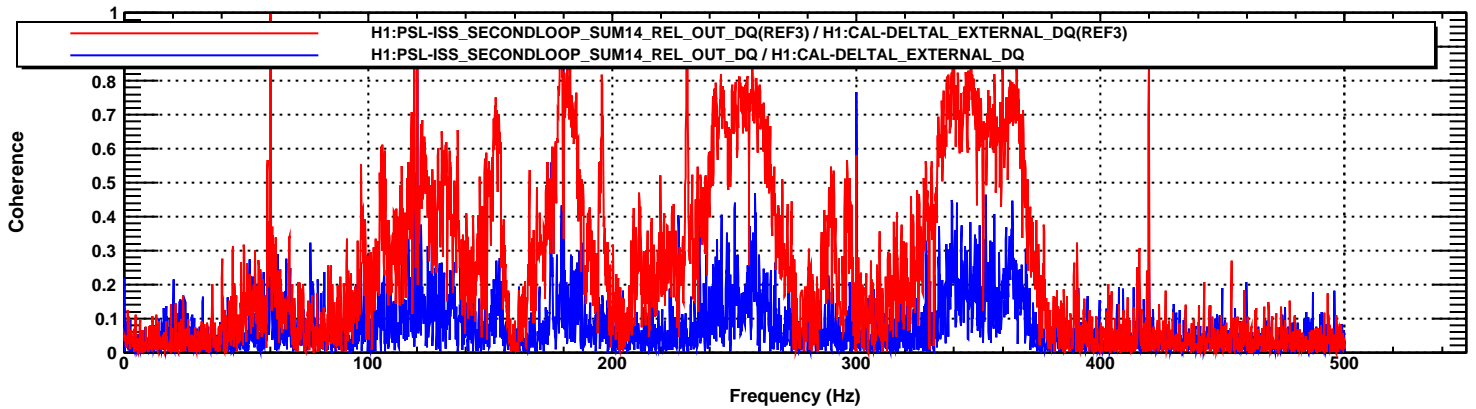

Coherence

*T0=01/08/2015 16:25:00

Avg=30

BW=0.187499

Coherence

*T0=01/08/2015 16:25:00

Avg=30

BW=0.187499