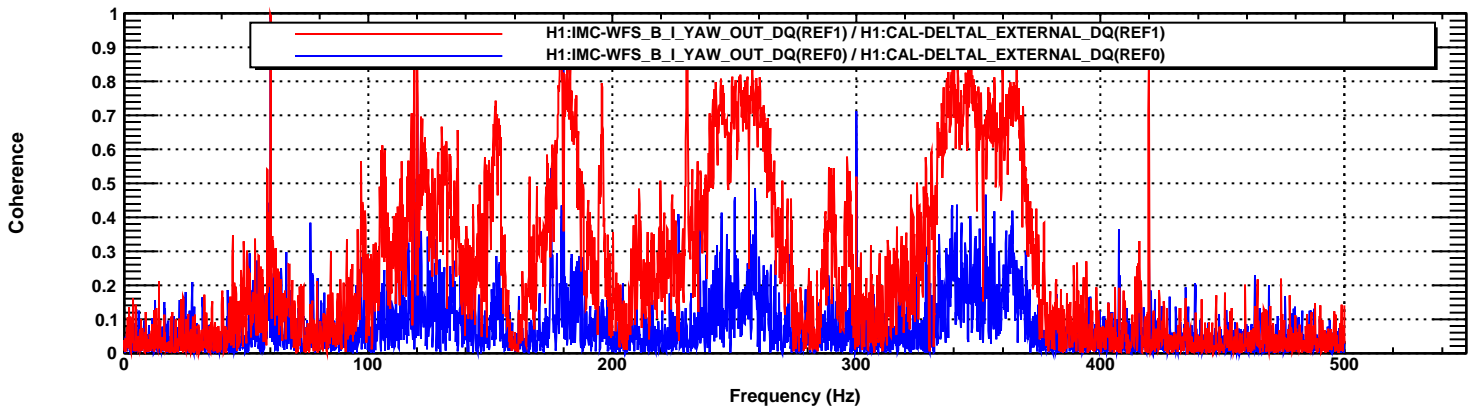

Coherence

*T0=01/08/2015 16:25:00

Avg=30

BW=0.187499

Coherence

*T0=01/08/2015 16:25:00

Avg=30

BW=0.187499